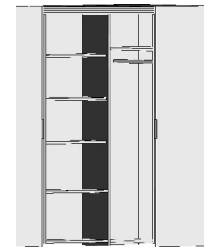

**ECKSCHRÄNKE
HÖHE 211 CM
BELEUCHTUNG
EINSATZ**

BREITE 135 / 96 CM