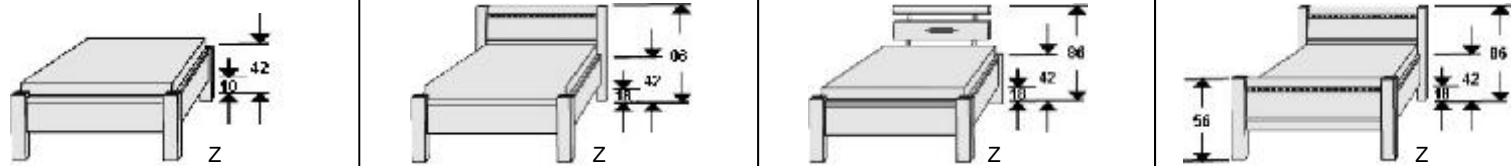

Alle Futonbetten auch in Komforthöhe 49 cm (Oberkante Bettseiten) lieferbar und als Sonderanfertigung in 190er und 210er Länge

Sonderanfertigung - Mehrpreis pro Änderung:

Matratzenmaße in cm		B	L	H	Art.-Nr.	Preis	B	L	H	Art.-Nr.	Preis	B	L	H	Art.-Nr.	Preis	B	L	H	Art.-Nr.	Preis
90er	90x200	98	208	42/42	6601.00	..	98	208	42/86	6601.24	..	98	215	42/86	6601.22	..	98	208	56/86	6651.24	..
	90x220	98	228	42/42	6602.00	..	98	228	42/86	6602.24	..	98	235	42/86	6602.22	..	98	228	56/86	6652.24	..
100er	100x200	108	208	42/42	6604.00	..	108	208	42/86	6604.24	..	108	215	42/86	6604.22	..	108	208	56/86	6654.24	..
	100x220	108	228	42/42	6605.00	..	108	228	42/86	6605.24	..	108	235	42/86	6605.22	..	108	228	56/86	6655.24	..
120er	120x200	128	208	42/42	6607.00	..	128	208	42/86	6607.24	..	128	215	42/86	6607.22	..	128	208	56/86	6657.24	..
	120x220	128	228	42/42	6608.00	..	128	228	42/86	6608.24	..	128	235	42/86	6608.22	..	128	228	56/86	6658.24	..
140er	140x200	148	208	42/42	6610.00	..	148	208	42/86	6610.24	..	148	215	42/86	6610.22	..	148	208	56/86	6660.24	..
	140x220	148	228	42/42	6611.00	..	148	228	42/86	6611.24	..	148	235	42/86	6611.22	..	148	228	56/86	6661.24	..
160er mit Mittelbalken	160x200	168	208	42/42	6613.00	..	168	208	42/86	6613.24	..	168	215	42/86	6613.22	..	168	208	56/86	6663.24	..
	160x220	168	228	42/42	6614.00	..	168	228	42/86	6614.24	..	168	235	42/86	6614.22	..	168	228	56/86	6664.24	..
180er mit Mittelbalken	180x200	188	208	42/42	6616.00	..	188	208	42/86	6616.24	..	188	215	42/86	6616.22	..	188	208	56/86	6666.24	..
	180x220	188	228	42/42	6617.00	..	188	228	42/86	6617.24	..	188	235	42/86	6617.22	..	188	228	56/86	6667.24	..
200er mit Mittelbalken	200x200	208	208	42/42	6619.00	..	208	208	42/86	6619.24	..	208	215	42/86	6619.22	..	208	208	56/86	6669.24	..
	200x220	208	228	42/42	6620.00	..	208	228	42/86	6620.24	..	208	235	42/86	6620.22	..	208	228	56/86	6670.24	..