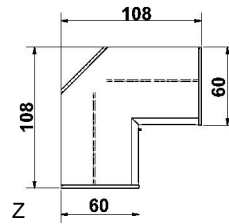

Schubkasten-Einsatzbeleuchtung

für Eckschränke für Eckschrank
Art.-Nr. 6365.0... Art.-Nr. 6365.0...
Art.-Nr. 6366.0... Art.-Nr. 6366.0...
2 grifflose Schubkästen LED-Beleuchtung mit
SK-Blenden 20,8cm Bewegungsmelder
1 Mittelwand

1 Spiegel auf Innentür

1 Spiegel auf Innentür

B 135/96, H 211, T 59,5/35,5

6365.00 .. 6365.30 ..

6366.00 ..

6366.30 ..

B 45,5, H 48, T 32

6348.00 ..

6854.0001

*Dekor-Nr. und Oberflächen

- .. 02 Livorno Buche*
- .. 04 Hellgrau
- .. 05 San Remo Eiche*
- .. 09 Wildeiche*
- .. 11 Artisan Eiche*
- .. 15 Sonoma Eiche*
- .. 25 Lichtweiß
- .. 80 Astkernbuche*
- .. 34 Lichtweiß/ Front Astkernbuche*
- .. 35 Lichtweiß/ Front Hellgrau
- .. 42 Lichtweiß/ Front Livorno Buche*
- .. 47 Lichtweiß/ Front San Remo Eiche*
- .. 61 Lichtweiß/ Front Sonoma Eiche*
- .. 64 Lichtweiß/ Front Artisan Eiche*
- .. 94 Lichtweiß/ Front Wildeiche*
- .. 75 Hellgrau/ Front Livorno Buche*
- .. 79 Hellgrau/ Front San Remo Eiche*
- .. 83 Hellgrau/ Front Wildeiche*
- .. 84 Hellgrau/ Front Sonoma Eiche*
- .. 85 Hellgrau/ Front Lichtweiß
- .. 86 Hellgrau/ Front Astkernbuche*
- .. 91 Hellgrau/ Front Artisan Eiche*