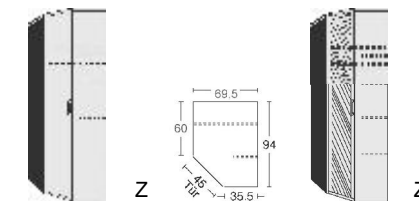

BREITE 69,5/94 CM

Eckschrank
1 Tür, links angeschlagen,
auch rechts verwendbar
2 große Böden B 68cm
4 kleine Böden B 33cm
1 Kleiderstange
LED-Innenbeleuchtung
mit Bewegungsmelder

mit
Spiegel

B 69,5/ 94, H 211, T 60/ 35,5
6361.00 ..

6361.30 ..

- .. 60 Livorno Buche*/ Front Hellgrau
- .. 78 Livorno Buche*/ Front Lichtweiß

- .. 59 Wildeiche*/ Front Hellgrau
- .. 93 Wildeiche*/ Front Lichtweiß