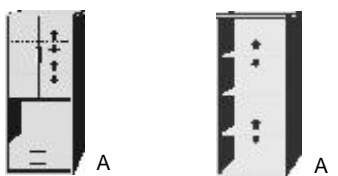

BREITE 75 CM

Element
2 Türen
2 verstellbare Böden
1 Nische
H 27,5 cm
2 Schubkästen

Regal-Element
1 fester Boden
2 verstellbare Böden

B 75, H 161, T 35,5
7311.00..

B 75, H 161, T 35,5
7313.00..