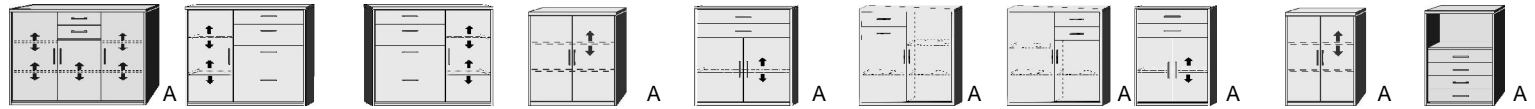

ELEMENTE
HÖHE 98,5 CM

BREITE
143 CM

BREITE 122 CM

BREITE 96 CM

BREITE 75 CM

Element 3 Türen 5 verstellbare Böden 2 Schubkästen	Element 1 Tür 2 verstellb. Böden 4 Schubk. (SK) SK-Bleden: 1xH13,8cm 1xH20,8cm 2xH27,8cm	Element 1 Tür 2 verstellb. Böden 4 Schubk. (SK) SK-Bleden: 1xH13,8cm 1xH20,8cm 2xH27,8cm	Element 2 Türen 1 fester Boden 1 verstellbarer Boden	Element 2 Türen 1 verstellb. Boden 2 Schubk.(SK), SK-Blenden: H13,8cm	Element 2 Türen 2 Schubkästen 3 verstellbare Böden	Element 2 Türen 2 Schubkästen 3 verstellbare Böden	Element 2 Türen 1 verstellb. Boden 2 Schubk.(SK), SK-Blenden: H13,8cm	Element 2 Türen 1 verstellbarer Boden	Kommoden-Element 1 Nische H33,5cm 4 Schubkästen

B143,H98,5,T35,5 7395.00 ..	B122,H98,5,T35,5 7396.00 ..	B122,H98,5,T35,5 7397.00 ..	B96,H98,5,T35,5 7401.00 ..	B96,H98,5,T35,5 7405.00 ..	B96,H98,5,T35,5 7406.00 ..	B96,98,5,T35,5 7407.00 ..	B75,H98,5,T35,5 7417.00 ..	B75,H98,5,T35,5 7410.00 ..	B75,H98,5,T35,5 7412.00 ..

*Dekor-Nr. und Oberflächen

- .. 02 Livorno Buche*
- .. 04 Hellgrau
- .. 05 San Remo Eiche*
- .. 09 Wildeiche*
- .. 11 Artisan Eiche*
- .. 15 Sonoma Eiche*
- .. 25 Lichtweiß
- .. 80 Astkernbuche*

- .. 34 Lichtweiß/ Front Astkernbuche*
- .. 35 Lichtweiß/ Front Hellgrau
- .. 42 Lichtweiß/ Front Livorno Buche*
- .. 47 Lichtweiß/ Front San Remo Eiche*
- .. 61 Lichtweiß/ Front Sonoma Eiche*
- .. 64 Lichtweiß/ Front Artisan Eiche*
- .. 94 Lichtweiß/ Front Wildeiche*

- .. 75 Hellgrau/ Front Livorno Buche*
- .. 79 Hellgrau/ Front San Remo Eiche*
- .. 83 Hellgrau/ Front Wildeiche*
- .. 84 Hellgrau/ Front Sonoma Eiche*
- .. 85 Hellgrau/ Front Lichtweiß
- .. 86 Hellgrau/ Front Astkernbuche*
- .. 91 Hellgrau/ Front Artisan Eiche*

BREITE BIS 96 CM

Tür auf Wunsch auch links angeschlagen

- .. 68 Artisan Eiche*/ Front Lichtweiß
- .. 69 Artisan Eiche*/ Front Hellgrau
- .. 65 Astkernbuche*/ Front Hellgrau
- .. 81 Astkernbuche*/ Front Lichtweiß

Ausgleichs-Element 1 fester Boden 1 verstellbarer Boden Breite von 15 bis 96cm	Element 1 Tür, rechts angeschlagen 1 fester Boden 1 verstellbarer Boden	Kommoden-Element 1 Nische H33,5cm 4 Schubkästen	Kommoden-Element 1 verstellbarer Boden 2 Schubkästen	Regal-Element 1 fester Boden 1 verstellbarer Boden	Eckregal 2 verstellbare Böden	mit 1 Tür, rechts angeschlagen 2 verstellbare Böden	Abschluss-Regal 2 Winkelregalböden Regal links oder rechts verwendbar	Durchgehende Deckplatte Max. Breite bis 206 cm

- .. 43 San Remo Eiche*/ Front Hellgrau
- .. 46 San Remo Eiche*/ Front Lichtweiß

B bis 96, H 98,5 7414.00 ..	B50,5, H98,5, T35,5 7420.00 ..	B50,5, H98,5, T35,5 7422.00 ..	B50,5, H98,5, T35,5 7423.00 ..	B50,5, H98,5, T35,5 7425.00 ..	B 69,5/ 69,5, H 98,5 7430.00 ..	7431.00 ..	B 35,5/ 35,5, H 98,5, T 35,5 7435.00 ..	7439.00 ..

- .. 60 Livorno Buche*/ Front Hellgrau
- .. 78 Livorno Buche*/ Front Lichtweiß

- .. 59 Wildeiche*/ Front Hellgrau
- .. 93 Wildeiche*/ Front Lichtweiß