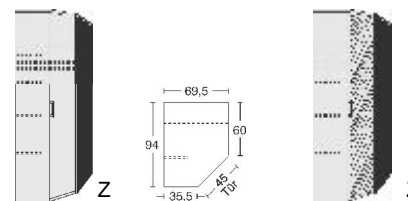

BREITE 94/69,5 CM

Eckschrank
1 Tür, rechts angeschlagen,
auch links verwendbar
2 große Böden B 68cm
4 kleine Böden B 33cm
1 Kleiderstange
LED-Innenbeleuchtung
mit Bewegungsmelder

mit
Spiegel

B 94/ 69,5, H 211, T 35,5/ 60
6360.00 ..

6360.30 ..