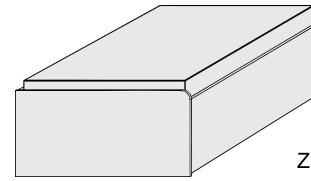

Kasten-Liege mit Doppelbettfunktion

Liegefläche: 90x200cm

Zusatzliegefläche: 80x190cm

Zusatzbett einfach herauszieh- und hochklappbar

mit 2 integrierten Metallrahmen mit Schichtholz

Max. Matratzenhöhe
im Zusatzbett: 18cm