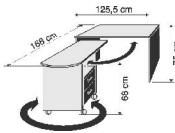

- .. 68 Artisan Eiche*/ Front Lichtweiß
- .. 69 Artisan Eiche*/ Front Hellgrau
- .. 65 Astkernbuche*/ Front Hellgrau
- .. 81 Astkernbuche*/ Front Lichtweiß

Winkelarbeitsplatz
mit ausschwenkbarem Untertisch links oder rechts verwendbar drehbarer Rollcontainer 1 Nische 2 Schubkästen; Höhe der Schubk.-Blenden 13,8cm

Höhenverstellbares Schreibtischgestell
ohne Arbeitsplatte Belastbar bis 80 kg, Einstellbare Höhe von 65 - 125 cm für Schreibtischplatten mit einer Breite von 120-200,5 cm und Tiefe von 59-80 cm mit Linak Anti Collision (Kollisionschutz) und Soft-Start-Stop Funktion

Wangenschreibtisch
mit abgerundeter Arbeitsplatte und Rückwand

- .. 43 San Remo Eiche*/ Front Hellgrau
- .. 46 San Remo Eiche*/ Front Lichtweiß

.. 55 Sonoma Eiche*/ Front Lichtweiß B 125,5, H 75/ 68, T 65/ 168
.. 56 Sonoma Eiche*/ Front Hellgrau 7840.00 ..

7896.00 ..

B 125,5/60, H 75, T 65/ 35,5
7893.00 ..

7894.00 ..

- .. 60 Livorno Buche*/ Front Hellgrau
- .. 78 Livorno Buche*/ Front Lichtweiß

- .. 59 Wildeiche*/ Front Hellgrau
- .. 93 Wildeiche*/ Front Lichtweiß