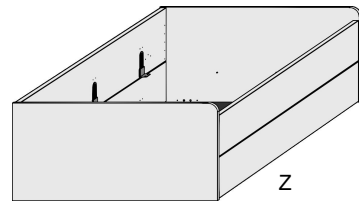

KASTEN-LIEGEN

Kasten-Liege

Liegefläche 90x200cm

Liegefläche 120x200cm