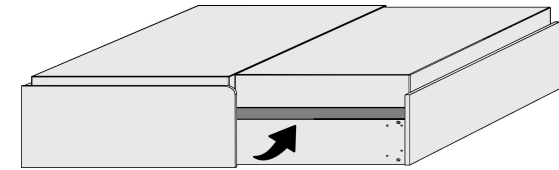

KASTEN-LIEGEN

Kasten-Liege

Liegefläche 90x200cm

Liegefläche 120x200cm

Kasten-Liege mit Doppelbettfunktion

Liegefläche: 90x200cm

Zusatzliegefläche: 80x190cm

Zusatzbett einfach herauszieh- und hochklappbar

mit 2 integrierten Metallrahmen mit Schichtholz

Max. Matratzenhöhe
im Zusatzbett: 18cm

B97 H54,5 L204,5	B127 H54,5 L204,5	B 96/178 H58 L206,5
6545.00 . .	6547.00 . .	6525.00 . .

*Dekor-Nr. und Oberflächen

- .. 02 Livorno Buche*
- .. 04 Hellgrau
- .. 05 San Remo Eiche*
- .. 09 Wildeiche*
- .. 11 Artisan Eiche*
- .. 15 Sonoma Eiche*
- .. 25 Lichtweiß
- .. 80 Astkernbuche*

- .. 34 Lichtweiß/ Front Astkernbuche*
- .. 35 Lichtweiß/ Front Hellgrau
- .. 42 Lichtweiß/ Front Livorno Buche*
- .. 47 Lichtweiß/ Front San Remo Eiche*
- .. 61 Lichtweiß/ Front Sonoma Eiche*
- .. 64 Lichtweiß/ Front Artisan Eiche*
- .. 94 Lichtweiß/ Front Wildeiche*

- .. 75 Hellgrau/ Front Livorno Buche*
- .. 79 Hellgrau/ Front San Remo Eiche*
- .. 83 Hellgrau/ Front Wildeiche*
- .. 84 Hellgrau/ Front Sonoma Eiche*
- .. 85 Hellgrau/ Front Lichtweiß
- .. 86 Hellgrau/ Front Astkernbuche*
- .. 91 Hellgrau/ Front Artisan Eiche*

Maximale Belastbarkeit: 10 kg

Anhängetisch

- .. 68 Artisan Eiche*/ Front Lichtweiß
- .. 69 Artisan Eiche*/ Front Hellgrau

- .. 65 Astkernbuche*/ Front Hellgrau
- .. 81 Astkernbuche*/ Front Lichtweiß

- .. 43 San Remo Eiche*/ Front Hellgrau
- .. 46 San Remo Eiche*/ Front Lichtweiß

- .. 55 Sonoma Eiche*/ Front Lichtweiß B 35, T 50
- .. 56 Sonoma Eiche*/ Front Hellgrau 6811.00 . .

- .. 60 Livorno Buche*/ Front Hellgrau
- .. 78 Livorno Buche*/ Front Lichtweiß

- .. 59 Wildeiche*/ Front Hellgrau
- .. 93 Wildeiche*/ Front Lichtweiß

Kopfteilpolster für Kastenbett

Design-Kunstleder wahlweise in 3 Ausführungen,
Rückseite mit Fibertextoff bespannt

- 08 Havanna
- 25 Weiss
- 39 Anthrazit

Polsterrücken zur Wand ausrichten