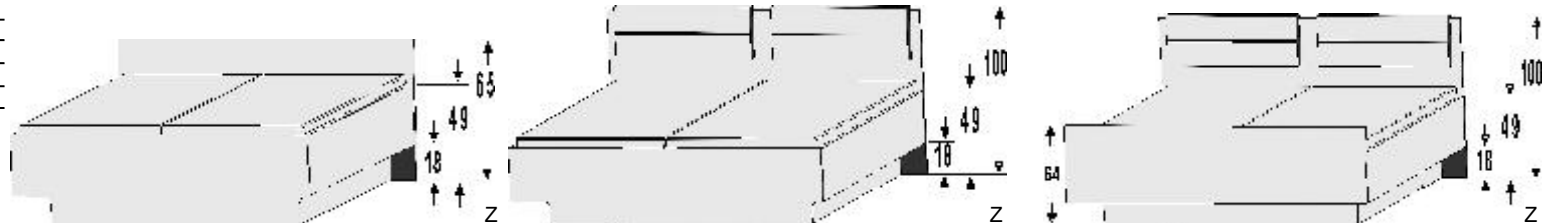

Alle Betten in Komforthöhe 49 cm

Kopfteilpolster in Lederoptik

Kopfteilpolster in Lederoptik

	Matratzenmaße in cm				Art.-Nr.	Preis	Kopfteilpolster in Lederoptik (100 cm Höhe)				Kopfteilpolster in Lederoptik (100 cm Höhe)			
	Breite	Länge	Höhe	Höhe			Breite	Länge	Höhe	Art.-Nr.	Preis	Breite	Länge	Höhe
90er	90x200	97	205	65	1271.00 ..	97	205	100	1271.09	97	205	100	1271.02	
	90x220	97	225	65	1272.00 ..	97	225	100	1272.09	97	225	100	1272.02	
100er	100x200	107	205	65	1274.00 ..	107	205	100	1274.09	107	205	100	1274.02	
	100x220	107	225	65	1275.00 ..	107	225	100	1275.09	107	225	100	1275.02	
120er	120x200	127	205	65	1277.00 ..	127	205	100	1277.09	127	205	100	1277.02	
	120x220	127	225	65	1278.00 ..	127	225	100	1278.09	127	225	100	1278.02	
140er	140x200	147	205	65	1280.00 ..	147	205	100	1280.09	147	205	100	1280.02	
	140x220	147	225	65	1281.00 ..	147	225	100	1281.09	147	225	100	1281.02	
160er <small>mit Mittelbalken</small>	160x200	167	205	65	1283.00 ..	167	205	100	1283.09	167	205	100	1283.02	
	160x220	167	225	65	1284.00 ..	167	225	100	1284.09	167	225	100	1284.02	
180er <small>mit Mittelbalken</small>	180x200	187	205	65	1286.00 ..	187	205	100	1286.09	187	205	100	1286.02	
	180x220	187	225	65	1287.00 ..	187	225	100	1287.09	187	225	100	1287.02	
200er <small>mit Mittelbalken</small>	200x200	207	205	65	1289.00 ..	207	205	100	1289.09	207	205	100	1289.02	
	200x220	207	225	65	1290.00 ..	207	225	100	1290.09	207	225	100	1290.02	