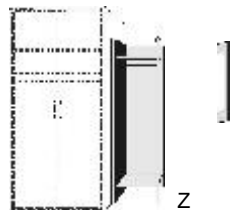

**DREHTÜRENSCHRÄNKE
HÖHE 161 CM
ABSCHLUSSREGAL
ZUBEHÖR
SCHUHSCHRÄNKE**

BREITE 96 CM

HÖHE 161 CM

Verblendmaterial

Drehtürenschränk
1 Einlegeboden
1 Kleiderstange

3 Einlegeböden

Abschlussregal
2 Böden
1 Garderobenstange links oder rechts verwendbar

zusätzlicher Griff
Alle Grifftypen mit 128mm Bohrlochabstand
Bitte die Griff-Nr. angeben!

Schränkseite
22mm stark ungebohrt, für Wandverblendung

Elementseite
22mm stark ungebohrt, für Wandverblendung