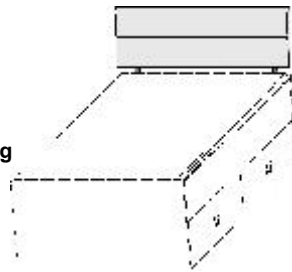

Anhängetisch

1. .. 68 Artisan Eiche*/ Front Lichtweiß
   - .. 69 Artisan Eiche*/ Front Hellgrau
2. ---
3. .. 65 Astkernbuche*/ Front Hellgrau
   - .. 81 Astkernbuche*/ Front Lichtweiß
4. ---
5. .. 43 San Remo Eiche*/ Front Hellgrau
   - .. 46 San Remo Eiche*/ Front Lichtweiß

Kopfteilpolster für Kastenbett

Design-Kunstleder wahlweise in 3 Ausführungen,
Rückseite mit Fibertextoff bespannt

- 08 Havanna
- 25 Weiss
- 39 Anthrazit

Polsterrücken zur Wand ausrichten

für Breite 90 cm	für Breite 100 cm	für Breite 120 cm	für Breite 140 cm
B 81, H 30	B 91, H 30	B 111, H 30	B 131, H 30

.. 55 Sonoma Eiche*/ Front Lichtweiß	B 35, T 50	6811.00 ..	6804.00 ..	6805.00 ..	6806.00 ..	6807.00 ..	6808.00 ..

Bettseitenpolster für Kastenbett

Design-Kunstleder wahlweise in 3 Ausführungen,
Rückseite mit Fibertextoff bespannt

- 08 Havanna
- 25 Weiss
- 39 Anthrazit

Polsterrücken zur Wand ausrichten

- .. 60 Livorno Buche*/ Front Hellgrau
- .. 78 Livorno Buche*/ Front Lichtweiß

- .. 59 Wildeiche*/ Front Hellgrau
- .. 93 Wildeiche*/ Front Lichtweiß