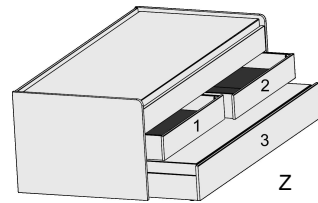

DUO-LIEGE DOPPEL-LIEGE

Höhe der vorderen Bettseite: 59,5cm

Duo-Liege

Liegefläche
oben 90x200cm
unten: 90x190cm

Liegefläche
oben 120x200cm
unten: 90x190cm

mittig 2 Stauschubkästen, H16,0cm
unten Rollbettkasten, H22,8cm
mit festem Boden, grifflos
Max. Matratzenhöhe
im Rollbettkasten:18cm