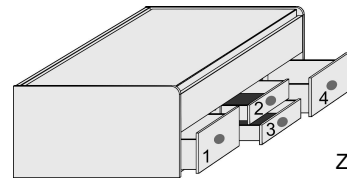

Stauraum-Liege

Matratzenmaß: 90x200 cm
2 große Schubkästen außen,
SK-Blende 2xB64,5cm x H24cm,
2 kleine Schubkästen innen,
SK-Blende 2xB64,5cm x H12cm

B97, H54,5, L205
5531.00 ..

Matratzenmaß: 120x200 cm

B127, H54,5, L205
5533.00 ..

Höhe der vorderen Bettseite: 47cm