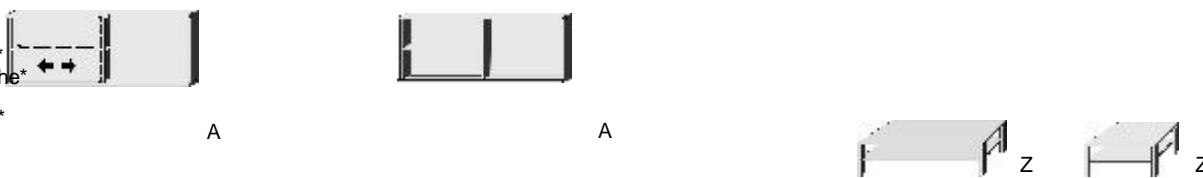

Hänge-Regal

zur freien Positionierung,
mit Wandhalterung

B 124	B 96	B 75	B 50,5	B 124	B 96	B 75	B 50,5	B 120, H 46, T 20	B 96,1, H 24, T 23
6430.00 ..	6431.00 ..	6432.00 ..	6433.00	6440.00 ..	6441.00 ..	6442.00 ..	6443.00 ..	7716.00 ..	7714.00 ..

*Dekor-Nr. und Oberflächen

- .. 02 Livorno Buche*
- .. 04 Hellgrau
- .. 05 San Remo Eiche*
- .. 09 Wildeiche*
- .. 11 Artisan Eiche*
- .. 15 Sonoma Eiche*
- .. 25 Lichtweiß
- .. 80 Astkernbuche*

- .. 34 Lichtweiß/ Front Astkernbuche*
- .. 35 Lichtweiß/ Front Hellgrau
- .. 42 Lichtweiß/ Front Livorno Buche*
- .. 47 Lichtweiß/ Front San Remo Eiche*
- .. 61 Lichtweiß/ Front Sonoma Eiche*
- .. 64 Lichtweiß/ Front Artisan Eiche*
- .. 94 Lichtweiß/ Front Wildeiche*

- .. 75 Hellgrau/ Front Livorno Buche*
- .. 79 Hellgrau/ Front San Remo Eiche*
- .. 83 Hellgrau/ Front Wildeiche*
- .. 84 Hellgrau/ Front Sonoma Eiche*
- .. 85 Hellgrau/ Front Lichtweiß
- .. 86 Hellgrau/ Front Astkernbuche*
- .. 91 Hellgrau/ Front Artisan Eiche*