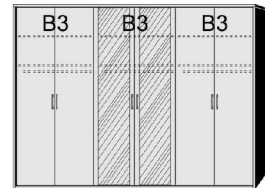

BREITE 281 CM

Drehtürenschränk
2 Mittelwände
6 Einlegeböden
3 Kleiderstangen

Drehtürenschränk
2 mittlere Türen mit Spiegel
2 Mittelwände
6 Einlegeböden
3 Kleiderstangen

Drehtürenschränk
2 Mittelwände
5 Einlegeböden
3 Kleiderstangen
3 Schubkästen

Drehtürenschränk
2 kurze mittlere Türen mit Spiegel
2 Mittelwände
5 Einlegeböden
3 Kleiderstangen
3 Schubkästen

Einlegeböden
für Dreh- und Schwebetürenschränke Höhe 211 cm
22 mm stark
Längskanten ummantelt
Tiefe 47 cm

- .. 43 San Remo Eiche*/ Front Hellgrau
- .. 46 San Remo Eiche*/ Front Lichtweiß

.. 55 Sonoma Eiche*/ Front Lichtweiß B 281, H 211, T 60
.. 56 Sonoma Eiche*/ Front Hellgrau **6200.01** ..

B 281, H 211, T 60
6200.31 ..

B 281, H 211, T 60
6205.01 ..

B 281, H 211, T 60
6205.31 ..

B 90 B 69 B 44,2
6270.00 · 6271.00 · 6272.00 ..

- .. 60 Livorno Buche*/ Front Hellgrau
- .. 78 Livorno Buche*/ Front Lichtweiß

- .. 59 Wildeiche*/ Front Hellgrau
- .. 93 Wildeiche*/ Front Lichtweiß