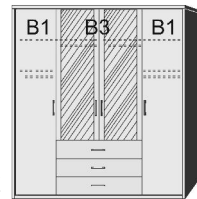

B= Breite, H= Höhe, T= Tiefe in cm

Z=zerlegt, A=aufgebaut

Kleine Abweichungen vorbehalten!

DREHTÜRENSCHRÄNKE
HÖHE 211 CM
EINLEGEBODEN

BREITE 190 CM

BREITE 235 CM

Drehtürenschränk
 2 Mittelwände
 5 Einlegeböden
 3 Kleiderstangen
 3 Schubkästen