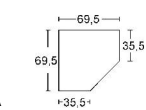

- .. 68 Artisan Eiche*/ Front Lichtweiß
- .. 69 Artisan Eiche*/ Front Hellgrau
- .. 65 Astkernbuche*/ Front Hellgrau
- .. 81 Astkernbuche*/ Front Lichtweiß

Ausgleichs-Element 1 fester Boden 1 verstellbarer Boden Breite von 15 bis 96cm	Element 1 Tür, rechts angeschlagen 1 fester Boden 1 verstellbarer Boden	Kommoden-Element 1 Nische H33,5cm 4 Schubkästen	Kommoden-Element 1 verstellbarer Boden 2 Schubkästen	Regal-Element 1 fester Boden 1 verstellbarer Boden	Eckregal 2 verstellbare Böden	mit 1 Tür, rechts angeschlagen 2 verstellbare Böden	Abschluss-Regal 2 Winkelregalböden Regal links oder rechts verwendbar	Durchgehende Deckplatte Max. Breite bis 206 cm

- .. 43 San Remo Eiche*/ Front Hellgrau
- .. 46 San Remo Eiche*/ Front Lichtweiß

B bis 96, H 98,5 7414.00 ..	B50,5, H98,5, T35,5 7420.00 ..	B50,5, H98,5, T35,5 7422.00 ..	B50,5, H98,5, T35,5 7423.00 ..	B50,5, H98,5, T35,5 7425.00 ..	B 69,5/ 69,5, H 98,5 7430.00 ..	7431.00 ..	B 35,5/ 35,5, H 98,5, T 35,5 7435.00 ..	7439.00 ..

- .. 60 Livorno Buche*/ Front Hellgrau
- .. 78 Livorno Buche*/ Front Lichtweiß

- .. 59 Wildeiche*/ Front Hellgrau
- .. 93 Wildeiche*/ Front Lichtweiß