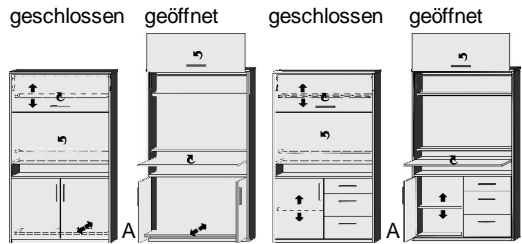

**ELEMENTE
HÖHE 161 CM**

BREITE 96 CM

Sekretär
1 Schwenklifttür
1 aufklappbare Arbeitsplatte
1 fester Boden
1 verstellbarer Boden
1 Nische H49,5 bis 71,5cm
2 Türen
1 ausziehbarer Boden

Sekretär
1 Schwenklifttür
1 aufklappbare Arbeitsplatte
1 fester, 1 verstellbarer Boden
1 Nische H49,5 bis 71,5cm
1 Tür
3 Schubk.(SK),
SK-Blenden:
H13,8, 2xH20,8cm

B 96, H 161, T 35,5
7295.00..

B 96, H 161, T 35,5
7296.00..