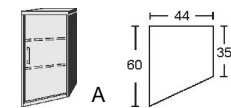

Tiefenausgleichs-Kommode
1 Tür, rechts angeschlagen
2 Fachböden

**Durchgehende
Deckplatte**
Max. Breite
bis 206 cm

- .. 43 San Remo Eiche*/ Front Hellgrau Tür auf Wunsch
- .. 46 San Remo Eiche*/ Front Lichtweiß auch links angeschlagen

B 50,5, H 98,5, T 60	B 50,5, H 98,5, T 60	B 50,5, H 98,5, T 60	B 44, H 98,5, T 35,5 / 60	B 44, H 98,5, T 60 / 35,5	
7541.00 ..	7543.00 ..	7544.00 ..	7550.00 ..	7551.00 ..	7547.00 ..

- .. 60 Livorno Buche*/ Front Hellgrau
- .. 78 Livorno Buche*/ Front Lichtweiß

- .. 59 Wildeiche*/ Front Hellgrau
- .. 93 Wildeiche*/ Front Lichtweiß

*Die Oberflächen-Dekore sind furniergetreue Nachbildungen.

B= Breite, H= Höhe, T= Tiefe in cm

Z=zerlegt, A=aufgebaut

Kleine Abweichungen vorbehalten!