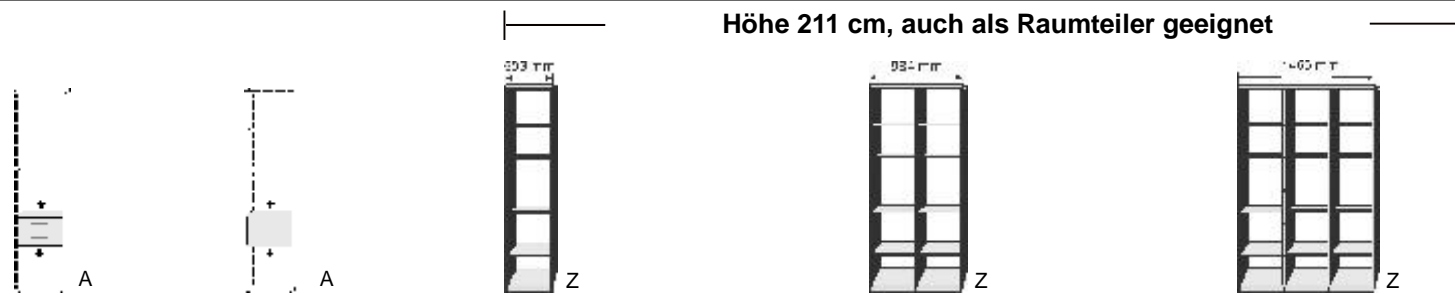

**SCHUBKASTEN-EINSATZ
TÜR-EINSATZ
REGALE
BIBLIOTHEKEN**
incl. Beschlag für
Wandbefestigung

*Dekor-Nr. und Oberflächen

Höhe 211 cm, auch als Raumteiler geeignet

	Schubkasten-Einsatz 2 Schubkästen 1 Rückwand	Tür-Einsatz 1 Tür, rechts angeschlagen 1 Rückwand	4 Böden	8 Böden 1 Mittelwand	12 Böden 2 Mittelwände
. . . 02 Livorno Buche*			Elementseiten mit Rasterbohrungen 32mm	Elementseiten mit Rasterbohrungen 32mm	Elementseiten mit Rasterbohrungen 32mm
. . . 04 Hellgrau			ohne Rückwand	ohne Rückwand	ohne Rückwand
. . . 05 San Remo Eiche*		Tür auf Wunsch auch links angeschlagen	B 50,3, H 211, T 35,5	B 98,4, H 211, T 35,5	B 146,5, H 211, T 35,5
. . . 09 Wildeiche*	Griff-Nr. angeben		5801.00 . .	7232.00 . .	7233.00 . .
. . . 11 Artisan Eiche*					
. . . 15 Sonoma Eiche*					
. . . 25 Lichtweiß	B46, H33, T34	B46, H33, T34			
. . . 80 Astkernbuche*	5800.00 . .	5801.00 . .	7231.00 . .	7232.00 . .	7233.00 . .

**REGALE
BIBLIOTHEKEN**
incl. Beschlag für
Wandbefestigung

Höhe 161 cm, auch als Raumteiler geeignet | Höhe 135 cm, auch als Raumteiler geeignet | Höhe 98,5 cm, auch als Raumteiler geeignet

*Dekor-Nr. und Oberflächen