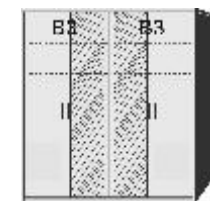

- .. 68 Artisan Eiche*/ Front Lichtweiß
- .. 69 Artisan Eiche*/ Front Hellgrau
- .. 65 Astkernbuche*/ Front Hellgrau
- .. 81 Astkernbuche*/ Front Lichtweiß

Drehwürschrank
1 Mittelwand
4 Einlegeböden
2 Kleiderstangen

Drehwürschrank
1 mittlere Tür mit Spiegel
1 Mittelwand
4 Einlegeböden
2 Kleiderstangen

Drehwürschrank
2 Mittelwände
5 Einlegeböden
2 kurze Kleiderstangen
3 Schubkästen

Drehwürschrank
1 kurze mittlere Tür mit Spiegel
2 Mittelwände
5 Einlegeböden
2 kurze Kleiderstangen
3 Schubkästen

Drehwürschrank
Mittelwand
4 Einlegeböden
2 Kleiderstangen

Drehwürschrank
2 mittlere Türen mit Spiegel
1 Mittelwand
4 Einlegeböden
2 Kleiderstangen

- .. 43 San Remo Eiche*/ Front Hellgrau
- .. 46 San Remo Eiche*/ Front Lichtweiß

.. 55 Sonoma Eiche*/ Front Lichtweiß	B 144, H 211, T 60	B 144, H 211, T 60	B 144, H 211, T 60	B 144, H 211, T 60	B 190, H 211, T 60	B 190, H 211, T 60
.. 56 Sonoma Eiche*/ Front Hellgrau	6140.01 ..	6140.31 ..	6145.01 ..	6145.31 ..	6160.01 ..	6160.31 ..

- .. 60 Livorno Buche*/ Front Hellgrau
- .. 78 Livorno Buche*/ Front Lichtweiß

- .. 59 Wildeiche*/ Front Hellgrau
- .. 93 Wildeiche*/ Front Lichtweiß

*Die Oberflächen-Dekore sind furniergetreue Nachbildungen.

B= Breite, H= Höhe, T= Tiefe in cm

Z=zerlegt, A=aufgebaut

Kleine Abweichungen vorbehalten!