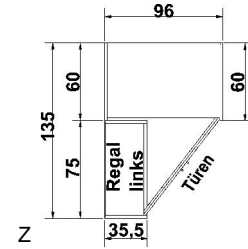

**ECKSCHRÄNKE
HÖHE 211 CM
BELEUCHTUNG
EINSATZ**

BREITE 135 / 96 CM