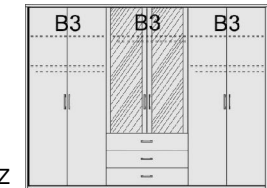

BREITE 281 CM

Drehtürenschränk
2 Mittelwände
6 Einlegeböden
3 Kleiderstangen

Drehtürenschränk
2 mittlere Türen mit Spiegel
2 Mittelwände
6 Einlegeböden
3 Kleiderstangen

Drehtürenschränk
2 Mittelwände
5 Einlegeböden
3 Kleiderstangen
3 Schubkästen

Drehtürenschränk
2 kurze mittlere Türen mit Spiegel
2 Mittelwände
5 Einlegeböden
3 Kleiderstangen
3 Schubkästen

Einlegeböden
für Dreh- und Schwebetürenschränke Höhe 211 cm
22 mm stark
Längskanten ummantelt
Tiefe 47 cm

- .. 43 San Remo Eiche*/ Front Hellgrau
- .. 46 San Remo Eiche*/ Front Lichtweiß

.. 55 Sonoma Eiche*/ Front Lichtweiß B 281, H 211, T 60
.. 56 Sonoma Eiche*/ Front Hellgrau **6200.01** ..

B 281, H 211, T 60
6200.31 ..

B 281, H 211, T 60
6205.01 ..

B 281, H 211, T 60
6205.31 ..

B 90 B 69 B 44,2
6270.00 · 6271.00 · 6272.00 ..

- .. 60 Livorno Buche*/ Front Hellgrau
- .. 78 Livorno Buche*/ Front Lichtweiß

- .. 59 Wildeiche*/ Front Hellgrau
- .. 93 Wildeiche*/ Front Lichtweiß