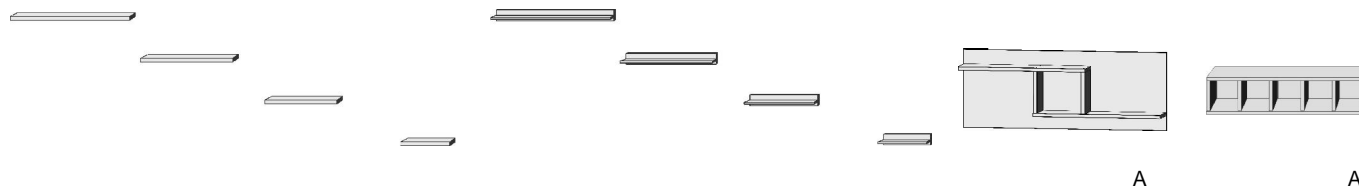

**STECK-/WANDBORDE
PANEEL
HÄNGE-REGALE
COUCHTISCHE**