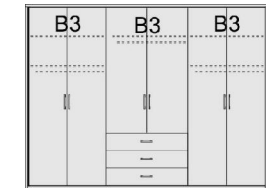

BREITE 281 CM

Drehtürenschränk
2 Mittelwände
6 Einlegeböden
3 Kleiderstangen

Drehtürenschränk
2 mittlere Türen mit Spiegel
2 Mittelwände
6 Einlegeböden
3 Kleiderstangen

Drehtürenschränk
2 Mittelwände
5 Einlegeböden
3 Kleiderstangen
3 Schubkästen

Drehtürenschränk
2 kurze mittlere Türen mit Spiegel
2 Mittelwände
5 Einlegeböden
3 Kleiderstangen
3 Schubkästen

Einlegeböden
für Dreh- und Schwebetürenschränke Höhe 211 cm
22 mm stark
Längskanten ummantelt
Tiefe 47 cm

- .. 43 San Remo Eiche*/ Front Hellgrau
- .. 46 San Remo Eiche*/ Front Lichtweiß

.. 55 Sonoma Eiche*/ Front Lichtweiß B 281, H 211, T 60
.. 56 Sonoma Eiche*/ Front Hellgrau **6200.01** ..

B 281, H 211, T 60
6200.31 ..

B 281, H 211, T 60
6205.01 ..

B 281, H 211, T 60
6205.31 ..

B 90 B 69 B 44,2
6270.00 · 6271.00 · 6272.00 ..

- .. 60 Livorno Buche*/ Front Hellgrau
- .. 78 Livorno Buche*/ Front Lichtweiß

- .. 59 Wildeiche*/ Front Hellgrau
- .. 93 Wildeiche*/ Front Lichtweiß