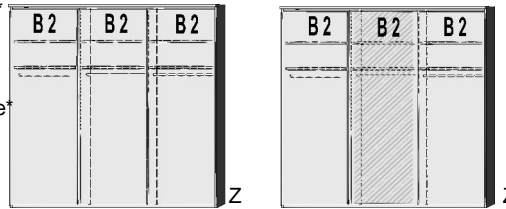

BREITE 215 CM

Schwebetürenschränk
2 Mittelwände
6 Einlegeböden
3 Kleiderstangen

Dämpfer-Set
nur für 3-türigen
Schwebetürenschränk
Art.-Nr. 6316.00./6316.30
mit Soft-Stop-Führung
und Griff
Kollisions-Dämpfer
und Türdämpfer
dämpfen alle 3 Türen

Einsatz
für Schwebetürenschränk
3 Schubkästen
mit Soft-Stop-Führung
und Griff
SK-Blenden:
1xH13,8cm
2xH20,8cm

Einsatz
für Schwebetürenschränk
3 grifflose Schubkästen
auf Push-Open-
Führungsschienen
SK-Blenden:
1xH13,8cm
2xH20,8cm

Einlegeböden
für Dreh- und Schwebetürenschränke Höhe 211 cm
3 grifflose Schubkästen
22 mm stark
Längskanten ummantelt
Tiefe 47 cm

Spiegeltür auch links oder rechts verwendbar		Spiegeltür auch links oder rechts verwendbar		Spiegeltür auch links oder rechts verwendbar		Spiegeltür auch links oder rechts verwendbar	
B 215, H 211, T 64,5	B 59,5, H 59, T 47	B 59,5, H 59, T 50	B 50,5, H 59, T 50	B 50,5, H 59, T 50	B 69	B 90	
6316.00 ..	6316.30 ..	6301.0001	6307.00 ..	6309.00 ..	6271.00 ..	6270.00 ..	

- .. 43 San Remo Eiche*/ Front Hellgrau
- .. 46 San Remo Eiche*/ Front Lichtweiß
- .. 60 Livorno Buche*/ Front Hellgrau
- .. 78 Livorno Buche*/ Front Lichtweiß

- .. 59 Wildeiche*/ Front Hellgrau
- .. 93 Wildeiche*/ Front Lichtweiß