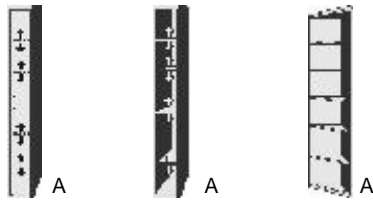

**ELEMENTE
HÖHE 211 CM**

BREITE 28,5 CM

BREITE 35,5/35,5 CM

Element 1 Tür, rechts angeschlagen 4 verstellbare Böden	Regal-Element 4 verstellbare Böden	Abschluss-Regal 5 Winkelregalböden Regal links oder rechts verwendbar

T 35,5 cm	T 35,5 cm	T 35,5 cm
B 28,5, H 211	B 28,5, H 211	B 35,5, H 211
7250.00 ..	7251.00 ..	7265.00 ..

*Dekor-Nr. und Oberflächen

- .. 02 Livorno Buche*
- .. 04 Hellgrau
- .. 05 San Remo Eiche*
- .. 09 Wildeiche*
- .. 11 Artisan Eiche*
- .. 15 Sonoma Eiche*
- .. 25 Lichtweiß
- .. 80 Astkernbuche*
- .. 34 Lichtweiß/ Front Astkernbuche*
- .. 35 Lichtweiß/ Front Hellgrau
- .. 42 Lichtweiß/ Front Livorno Buche*
- .. 47 Lichtweiß/ Front San Remo Eiche*
- .. 61 Lichtweiß/ Front Sonoma Eiche*
- .. 64 Lichtweiß/ Front Artisan Eiche*
- .. 94 Lichtweiß/ Front Wildeiche*
- .. 75 Hellgrau/ Front Livorno Buche*
- .. 79 Hellgrau/ Front San Remo Eiche*
- .. 83 Hellgrau/ Front Wildeiche*
- .. 84 Hellgrau/ Front Sonoma Eiche*
- .. 85 Hellgrau/ Front Lichtweiß
- .. 86 Hellgrau/ Front Astkernbuche*
- .. 91 Hellgrau/ Front Artisan Eiche*