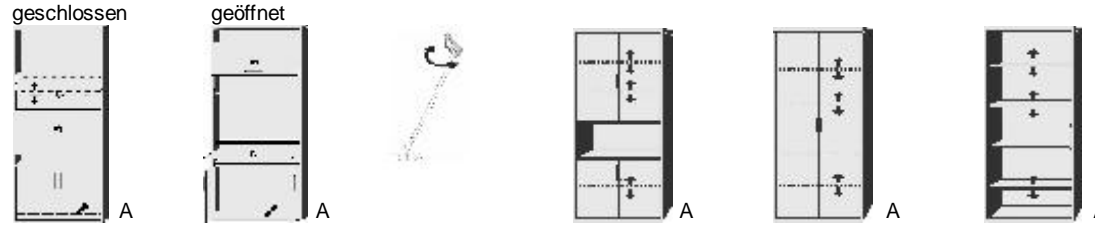

Sekretär 1 Schwenklifttür 1 aufklappbare Arbeitsplatte 1 fester Boden 1 verstellbarer Boden 1 Nische H49,5 bis 71,5cm 2 Türen 1 ausziehbarer Boden	LED-Flexleuchte 1er Set Leseleuchte mit flexiblem Arm nur in weiß End-Nr. ..25) lieferbar	Element mit Bücherfach 4 Türen 3 verstellbare Böden 1 Nische H 49,5cm	Element 2 Türen 1 fester Boden 3 verstellb. Böden	Regal-Element 1 fester Boden 3 verstellb. Böden
--	--	---	---	--