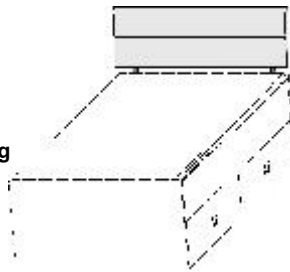

*Dekor-Nr. und Oberflächen

- .. 02 Livorno Buche*
- .. 04 Hellgrau
- .. 05 San Remo Eiche*
- .. 09 Wildeiche*
- .. 11 Artisan Eiche*
- .. 15 Sonoma Eiche*
- .. 25 Lichtweiß
- .. 80 Astkernbuche*

- .. 34 Lichtweiß/ Front Astkernbuche*
- .. 35 Lichtweiß/ Front Hellgrau
- .. 42 Lichtweiß/ Front Livorno Buche*
- .. 47 Lichtweiß/ Front San Remo Eiche*
- .. 61 Lichtweiß/ Front Sonoma Eiche*
- .. 64 Lichtweiß/ Front Artisan Eiche*
- .. 94 Lichtweiß/ Front Wildeiche*

- .. 75 Hellgrau/ Front Livorno Buche*
- .. 79 Hellgrau/ Front San Remo Eiche*
- .. 83 Hellgrau/ Front Wildeiche*
- .. 84 Hellgrau/ Front Sonoma Eiche*
- .. 85 Hellgrau/ Front Lichtweiß
- .. 86 Hellgrau/ Front Astkernbuche*
- .. 91 Hellgrau/ Front Artisan Eiche*

Maximale Belastbarkeit: 10 kg

Anhängetisch

- .. 68 Artisan Eiche*/ Front Lichtweiß
- .. 69 Artisan Eiche*/ Front Hellgrau

- .. 65 Astkernbuche*/ Front Hellgrau
- .. 81 Astkernbuche*/ Front Lichtweiß

- .. 43 San Remo Eiche*/ Front Hellgrau
- .. 46 San Remo Eiche*/ Front Lichtweiß

- .. 55 Sonoma Eiche*/ Front Lichtweiß B 35, T 50
- .. 56 Sonoma Eiche*/ Front Hellgrau 6811.00 . .

- .. 60 Livorno Buche*/ Front Hellgrau
- .. 78 Livorno Buche*/ Front Lichtweiß

- .. 59 Wildeiche*/ Front Hellgrau
- .. 93 Wildeiche*/ Front Lichtweiß

Kopfteilpolster für Kastenbett

Design-Kunstleder wahlweise in 3 Ausführungen,
Rückseite mit Fibertextoff bespannt

- 08 Havanna
- 25 Weiss
- 39 Anthrazit

Polsterrücken zur Wand ausrichten

für Breite	für Breite	für Breite	für Breite
90 cm	100 cm	120 cm	140 cm

B 81, H 30	B 91, H 30	B 111, H 30	B 131, H 30
6804.00 . .	6805.00 . .	6806.00 . .	6807.00 . .