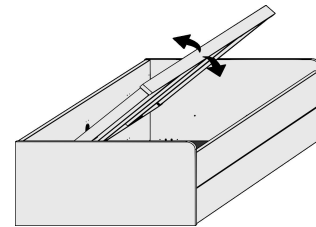

Klapp-Couchbett mit Lattenrost und Springaufbeschlag

Matratzenmaß: 90x200 cm
Lattenrost:
Härtegradeinstellung im Mittelteil
Anzahl der Latten: 28 Stück

B97, H54,5, L205
6552.00 ..

Nur mit
Bettseitenpolster
möglich
Kopf- und
Fußteilpolster
nicht möglich

Matratzenmaß: 120x200 cm

B127, H54,5, L205
6554.00 ..

.. 55 Sonoma Eiche*/ Front Lichtweiß
.. 56 Sonoma Eiche*/ Front Hellgrau

.. 60 Livorno Buche*/ Front Hellgrau
.. 78 Livorno Buche*/ Front Lichtweiß

.. 59 Wildeiche*/ Front Hellgrau
.. 93 Wildeiche*/ Front Lichtweiß