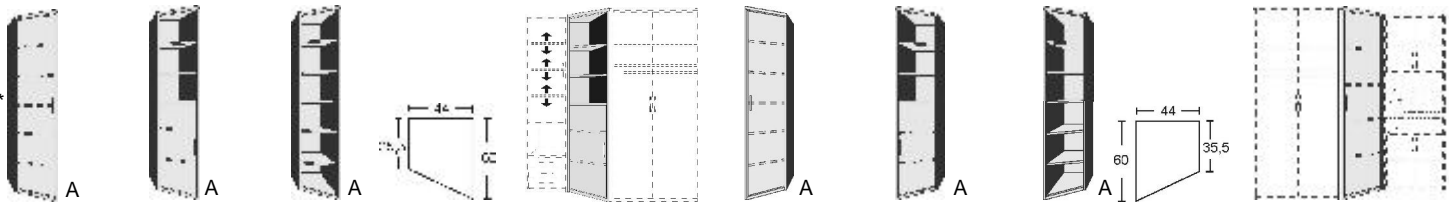

BREITE 44 CM

Kombinationsbeispiel

Kombinationsbeispiel

- .. 68 Artisan Eiche*/ Front Lichtweiß
- .. 69 Artisan Eiche*/ Front Hellgrau
- .. 65 Astkernbuche*/ Front Hellgrau
- .. 81 Astkernbuche*/ Front Lichtweiß

Schräg-Element 1 Tür, links angeschlagen 5 feste Böden	Schräg-Element 1 Tür, links angeschlagen 4 feste Böden	Schräg-Element 5 Fachböden

Schräg-Element 1 Tür, rechts angeschlagen 5 feste Böden	Schräg-Element 1 Tür, rechts angeschlagen 4 feste Böden	Schräg-Element 5 feste Böden

- .. 43 San Remo Eiche*/ Front Hellgrau
- .. 46 San Remo Eiche*/ Front Lichtweiß

T 35,5 / 60 cm	T 35,5 / 60 cm	T 35,5 / 60 cm
B 44, H 211	B 44, H 211	B 44, H 211
7270.00 ..	7271.00 ..	7272.00 ..

T 60 / 35,5 cm	T 60 / 35,5 cm	T 60 / 35,5 cm
B 44, H 211	B 44, H 211	B 44, H 211
7275.00 ..	7276.00 ..	7277.00 ..

- .. 60 Livorno Buche*/ Front Hellgrau
- .. 78 Livorno Buche*/ Front Lichtweiß

- .. 59 Wildeiche*/ Front Hellgrau
- .. 93 Wildeiche*/ Front Lichtweiß