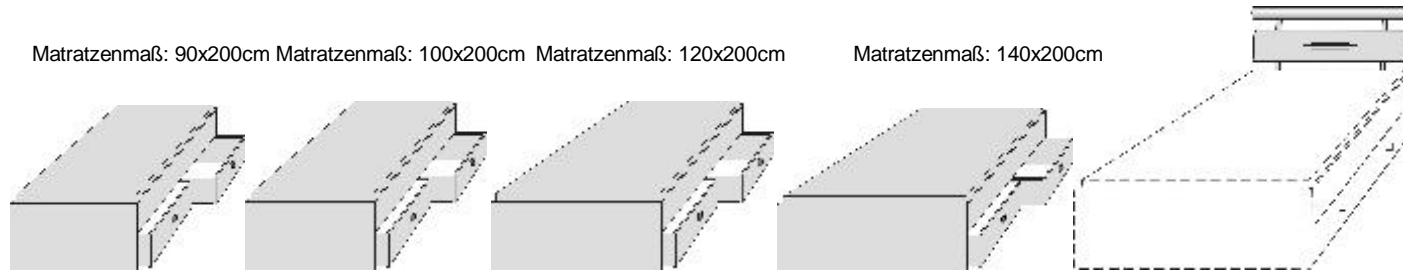

- 08 Havanna
- 25 Weiss
- 39 Anthrazit

Polsterrücken zur Wand ausrichten

L 204, H 30
6808.00 . .

KASTENBETTEN KOPFSTÜCK

Matratze und Lattenrost
nicht im Lieferumfang enthalten

Matratzenmaß: 90x200cm Matratzenmaß: 100x200cm Matratzenmaß: 120x200cm Matratzenmaß: 140x200cm