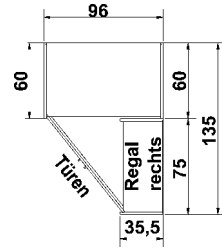

**ECKSCHRÄNKE
HÖHE 211 CM
BELEUCHTUNG
EINSATZ**

BREITE 135 / 96 CM