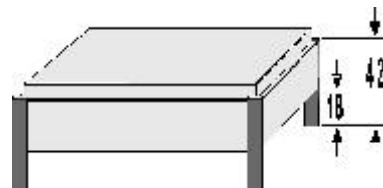

Farbliche Absetzung der Pfosten und der Deckleiste sind möglich.
Bitte geben Sie als Zusatztext zum Bett folgendes an:
ColorLine Pfosten und Deckleiste abweichende Farbe.

	Rollbettkasten	Anstellisch	Anstellisch für Betten in Komforthöhe	Element	Nachtschrank mit Rollen	Nachtschrank mit Rollen	Nachtschrank mit Rollen	Element mit 2 Schubkästen	Element mit 4 Schubkästen
B	130	50	50	50,5	50,5	50,5	50,5	50,5	50,5
H	17	44	51	35	41,5	49	54,5	63	63
T	70	35	35	35,5	35,5	35,5	35,5	35,5	35,5
Art.-Nr.	6800.00	6810.00	6809.00	7746.00	6820.00	6821.00	6822.00	7472.00	7473.00

*Die Oberflächen-Dekore sind furniergetreue Nachbildungen.

B= Breite, H= Höhe, T= Tiefe in cm

Z=zerlegt, A=aufgebaut

Kleine Abweichungen vorbehalten!