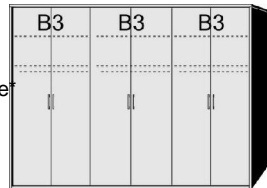

BREITE 281 CM

Drehtürenschränk
2 Mittelwände
6 Einlegeböden
3 Kleiderstangen

Drehtürenschränk
2 mittlere Türen mit Spiegel
2 Mittelwände
6 Einlegeböden
3 Kleiderstangen

Drehtürenschränk
2 Mittelwände
5 Einlegeböden
3 Kleiderstangen
3 Schubkästen

Drehtürenschränk
2 kurze mittlere Türen mit Spiegel
2 Mittelwände
5 Einlegeböden
3 Kleiderstangen
3 Schubkästen

Einlegeböden
für Dreh- und Schwebetürenschränke Höhe 211 cm
22 mm stark
Längskanten ummantelt
Tiefe 47 cm

- .. 43 San Remo Eiche*/ Front Hellgrau
- .. 46 San Remo Eiche*/ Front Lichtweiß

.. 55 Sonoma Eiche*/ Front Lichtweiß B 281, H 211, T 60
.. 56 Sonoma Eiche*/ Front Hellgrau **6200.01** ..

B 281, H 211, T 60
6200.31 ..

B 281, H 211, T 60
6205.01 ..

B 281, H 211, T 60
6205.31 ..

B 90 B 69 B 44,2
6270.00 · 6271.00 · 6272.00 ..

- .. 60 Livorno Buche*/ Front Hellgrau
- .. 78 Livorno Buche*/ Front Lichtweiß

- .. 59 Wildeiche*/ Front Hellgrau
- .. 93 Wildeiche*/ Front Lichtweiß