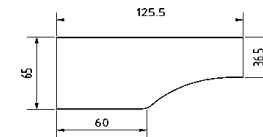

- .. 68 Artisan Eiche*/ Front Lichtweiß
- .. 69 Artisan Eiche*/ Front Hellgrau
- .. 65 Astkernbuche*/ Front Hellgrau
- .. 81 Astkernbuche*/ Front Lichtweiß

Winkelarbeitsplatz
mit ausschwenkbarem Untertisch links oder rechts verwendbar drehbarer Rollcontainer 1 Nische 2 Schubkästen; Höhe der Schubk.-Blenden 13,8cm

Höhenverstellbares Schreibtischgestell
ohne Arbeitsplatte Belastbar bis 80 kg, Einstellbare Höhe von 65 - 125 cm für Schreibtischplatten mit einer Breite von 120-200,5 cm und Tiefe von 59-80 cm mit Linak Anti Collision (Kollisionschutz) und Soft-Start-Stop Funktion

Wangenschreibtisch
mit abgerundeter Arbeitsplatte und Rückwand

- .. 43 San Remo Eiche*/ Front Hellgrau
- .. 46 San Remo Eiche*/ Front Lichtweiß

.. 55 Sonoma Eiche*/ Front Lichtweiß B 125,5, H 75/ 68, T 65/ 168
.. 56 Sonoma Eiche*/ Front Hellgrau 7840.00 ..

7896.00 ..

B 125,5/60, H 75, T 65/ 35,5
7893.00 ..

7894.00 ..

- .. 60 Livorno Buche*/ Front Hellgrau
- .. 78 Livorno Buche*/ Front Lichtweiß

- .. 59 Wildeiche*/ Front Hellgrau
- .. 93 Wildeiche*/ Front Lichtweiß