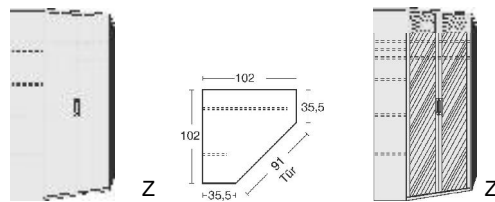

ECKSCHRÄNKE HÖHE 211 CM BELEUCHTUNGEN

BREITE 102/102 CM

Eckschrank
rechts: 1 großer Boden, 1 Kleiderstange
links: Wäschefacheinteilung
43cm breit mit 4 Böden

Beleuchtung
für Eckschrank 6350
LED-Beleuchtung mit
Bewegungsmelder

1 Stück

2 Stück

3 Stück

LED-Aufbauleuchte
für Kleiderschränke
Auslegerarm mittig
mit 18 LED, 1,5W, 12V, Trafo
4m Kabel mit Fußschalter

2 Türen mit
Spiegel

B 102/ 102, H 211, T 35,5/ 35,5
6350.00 ..

6350.30 ..

6854.0001

B 35,2 H 4
6421.0001

B 35,2 H 4
6422.0001

B 35,2 H 4
6423.0001

*Dekor-Nr. und Oberflächen

- .. 02 Livorno Buche*
- .. 04 Hellgrau
- .. 05 San Remo Eiche*
- .. 09 Wildeiche*
- .. 11 Artisan Eiche*
- .. 15 Sonoma Eiche*
- .. 25 Lichtweiß
- .. 80 Astkernbuche*

- .. 34 Lichtweiß/ Front Astkernbuche*
- .. 35 Lichtweiß/ Front Hellgrau
- .. 42 Lichtweiß/ Front Livorno Buche*
- .. 47 Lichtweiß/ Front San Remo Eiche*
- .. 61 Lichtweiß/ Front Sonoma Eiche*
- .. 64 Lichtweiß/ Front Artisan Eiche*
- .. 94 Lichtweiß/ Front Wildeiche*

- .. 75 Hellgrau/ Front Livorno Buche*
- .. 79 Hellgrau/ Front San Remo Eiche*
- .. 83 Hellgrau/ Front Wildeiche*
- .. 84 Hellgrau/ Front Sonoma Eiche*
- .. 85 Hellgrau/ Front Lichtweiß
- .. 86 Hellgrau/ Front Astkernbuche*
- .. 91 Hellgrau/ Front Artisan Eiche*