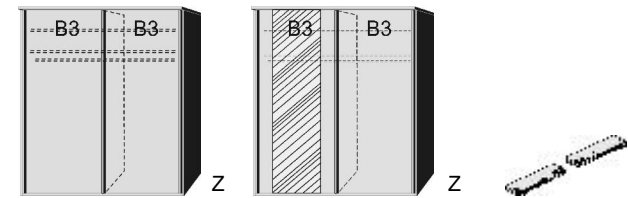

BREITE 187 CM

Schwebetürenschränk
1 Mittelwand
4 Einlegeböden
2 Kleiderstangen

Türdämpfer
1 Satz
nur für 2-türige
Schwebetürenschränke

Spiegeltür auch rechts verwendbar		Spiegeltür auch rechts verwendbar		Spiegeltür auch rechts verwendbar	
B 125, H 211, T 64,5	B 59,5, T 47	B 144, H 211, T 64,5	B 187, H 211, T 64,5	B 187, H 211, T 64,5	B 187, H 211, T 64,5
6306.00 ..	6306.30 ..	5293.00 ..	6310.00 ..	6310.30 ..	6315.00 ..
					6315.30 ..
					6308.0001

*Dekor-Nr. und Oberflächen

- .. 02 Livorno Buche*
- .. 04 Hellgrau
- .. 05 San Remo Eiche*
- .. 09 Wildeiche*
- .. 11 Artisan Eiche*
- .. 15 Sonoma Eiche*
- .. 25 Lichtweiß
- .. 80 Astkernbuche*
- .. 34 Lichtweiß/ Front Astkernbuche*
- .. 35 Lichtweiß/ Front Hellgrau
- .. 42 Lichtweiß/ Front Livorno Buche*
- .. 47 Lichtweiß/ Front San Remo Eiche*
- .. 61 Lichtweiß/ Front Sonoma Eiche*
- .. 64 Lichtweiß/ Front Artisan Eiche*
- .. 94 Lichtweiß/ Front Wildeiche*
- .. 75 Hellgrau/ Front Livorno Buche*
- .. 79 Hellgrau/ Front San Remo Eiche*
- .. 83 Hellgrau/ Front Wildeiche*
- .. 84 Hellgrau/ Front Sonoma Eiche*
- .. 85 Hellgrau/ Front Lichtweiß
- .. 86 Hellgrau/ Front Astkernbuche*
- .. 91 Hellgrau/ Front Artisan Eiche*