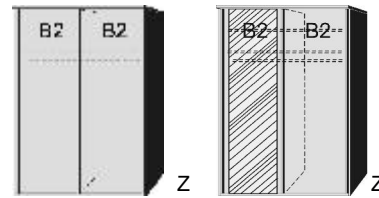

SCHWEBETÜREN- SCHRÄNKE ZUBEHÖR

BREITE 125 CM

Schwebetürenschränk
1 Mittelwand
4 Einlegeböden
2 Kleiderstangen

Einlegeboden
für Schwebetürenschränk
22mm stark

BREITE 144 CM

Schwebetürenschränk
1 Mittelwand
4 Einlegeböden
2 Kleiderstangen