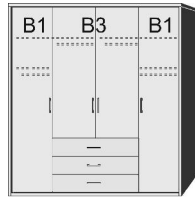

B= Breite, H= Höhe, T= Tiefe in cm

Z=zerlegt, A=aufgebaut

Kleine Abweichungen vorbehalten!

DREHTÜRENSCHRÄNKE
HÖHE 211 CM
EINLEGEBODEN

BREITE 190 CM

BREITE 235 CM

Drehtürenschränk
 2 Mittelwände
 5 Einlegeböden
 3 Kleiderstangen
 3 Schubkästen