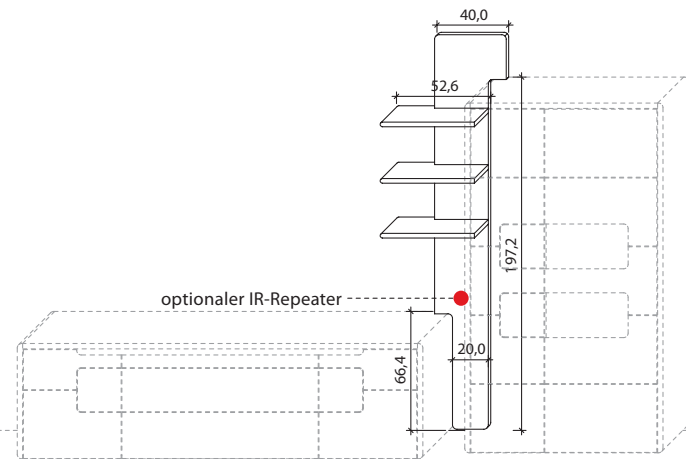

B 62,6 cm x H 222,2 cm x T 25,8 cm

Stelltiefe 22,0 cm, max. Belastung 3 kg (pro Boden)

TYPE 8633 (Abbildung)

TYPE 8634 (spiegelseitig)

Wildeiche

| | |
|--|----------------------|
| LED-Ambiente-Beleuchtungs-Set 10,3 W inkl. Trafo und Schalter | Art.-Nr. 9803 |
| Funkdimmer anstatt Schalter | Art.-Nr. 8212 |
| IR-Repeater, eingelassen mittig | Art.-Nr. 8302 |
| | |
| | |
| | |