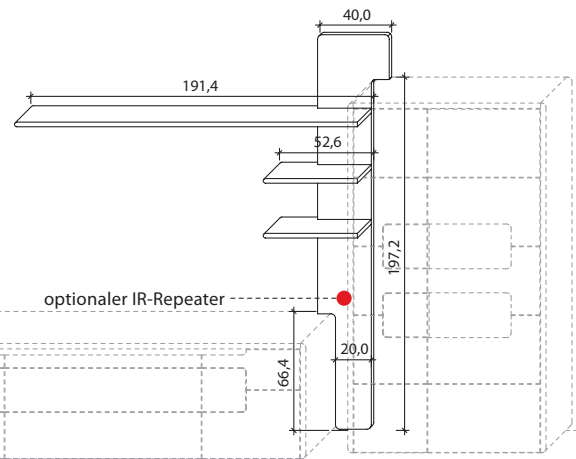

B 201,4 cm x H 222,2 cm x T 25,8 cm

Stelltiefe 22,0 cm, max. Belastung 3 kg (pro Boden)

TYPE 8033 (Abbildung)

TYPE 8034 (spiegelseitig)

Wildeiche

| | |
|--|----------------------|
| LED-Ambiente-Beleuchtungs-Set 10,3 W inkl. Trafo und Schalter | Art.-Nr. 9803 |
| Funkdimmer anstatt Schalter | Art.-Nr. 8212 |
| IR-Repeater, eingelassen mittig | Art.-Nr. 8302 |
| | |
| | |
| | |