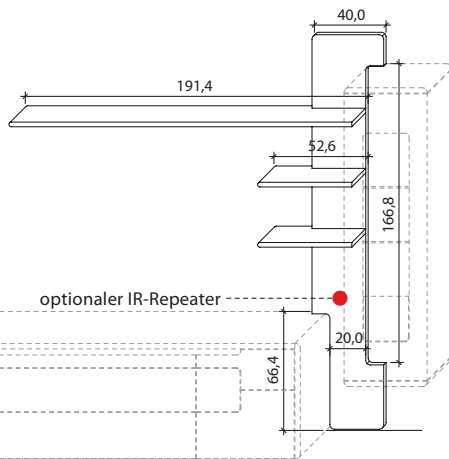

B 224,0 cm x H 208,4 cm x T 25,8 cm

Stelltiefe 22,0 cm, max. Belastung 3 kg (pro Boden)

TYPE 8223 (Abbildung)

TYPE 8224 (spiegelseitig)

Wildeiche

| | |
|--|----------------------|
| LED-Ambiente-Beleuchtungs-Set 13,0 W inkl. Trafo und Schalter | Art.-Nr. 9822 |
| Funkdimmer anstatt Schalter | Art.-Nr. 8212 |
| IR-Repeater, eingelassen mittig | Art.-Nr. 8302 |
| | |
| | |
| | |