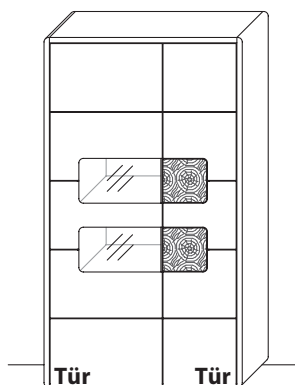

B 110,7 cm x H 197,2 cm x T 41,0 cm
9 Böden / 11 Fächer

TYPE 5143

Wildeiche

Mattglas-Akzent für Vitrinenausschnitt	Art.-Nr. 514MG
LED-Beleuchtungs-Set 13,6 W inkl. Trafo und Schalter	Art.-Nr. 9154
Funkdimmer anstatt Schalter	Art.-Nr. 8212
Zusatz E-Boden, breit	Art.-Nr. 8647
Zusatz E-Boden, schmal	Art.-Nr. 8447