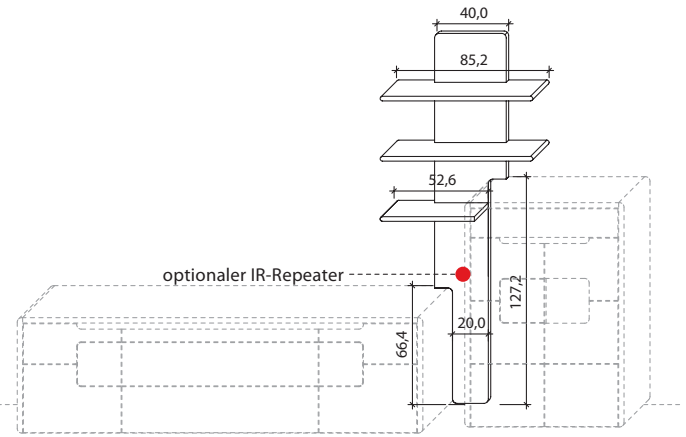

EINSCHUBPANEELE

B 85,2 cm x H 208,4 cm x T 25,8 cm

Stelltiefe 22,0 cm, max. Belastung 3 kg (pro Boden)

TYPE 8843 (Abbildung)

TYPE 8844 (spiegelseitig)

Wildeiche

| | |
|--|----------------------|
| LED-Ambiente-Beleuchtungs-Set 18,2 W inkl. Trafo und Schalter | Art.-Nr. 9824 |
| Funkdimmer anstatt Schalter | Art.-Nr. 8212 |
| IR-Repeater, eingelassen mittig | Art.-Nr. 8302 |
| | |
| | |
| | |