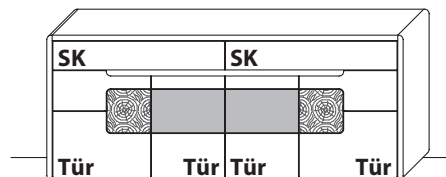

B 198,9 cm x H 82,8 cm x T 41,0 cm

2 Böden / 4 Fächer

TYPE 2950

Wildeiche

Vollauszug für 1 Zarge	Art.-Nr. Z089
USB-Ladesteckdose für Schubkasten, links	Art.-Nr. 8502
Schubkasteneinsatz	Art.-Nr. 8951
Zusatz E-Boden	Art.-Nr. 8947
Front ohne Mattglas-Akzent	Art.-Nr. 295HF