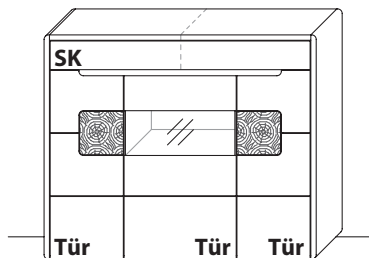

B 110,7 cm x H 127,2 cm x T 41,0 cm

5 Böden / 7 Fächer

TYPE 3143 (Abbildung)

TYPE 3144 (spiegelseitig)

Wildeiche

| | |
|--|-----------------------|
| Mattglas-Akzent für Vitrinenausschnitt | Art.-Nr. 314MG |
| Vollauszug für 1 Zarge | Art.-Nr. Z089 |
| LED-Beleuchtungs-Set 6,8 W inkl. Trafo und Schalter | Art.-Nr. 9314 |
| Funkdimmer anstatt Schalter | Art.-Nr. 8212 |
| USB-Ladesteckdose für Schubkasten, links | Art.-Nr. 8502 |
| Schubkasteneinsatz | Art.-Nr. 8041 |
| Zusatz E-Boden, breit | Art.-Nr. 8647 |
| Zusatz E-Boden, schmal | Art.-Nr. 8447 |