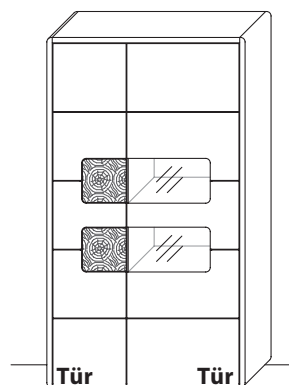

B 110,7 cm x H 197,2 cm x T 41,0 cm
9 Böden / 11 Fächer

TYPE 5144

Wildeiche

Mattglas-Akzent für Vitrinenausschnitt	Art.-Nr. 514MG
LED-Beleuchtungs-Set 13,6 W inkl. Trafo und Schalter	Art.-Nr. 9154
Funkdimmer anstatt Schalter	Art.-Nr. 8212
Zusatz E-Boden, breit	Art.-Nr. 8647
Zusatz E-Boden, schmal	Art.-Nr. 8447