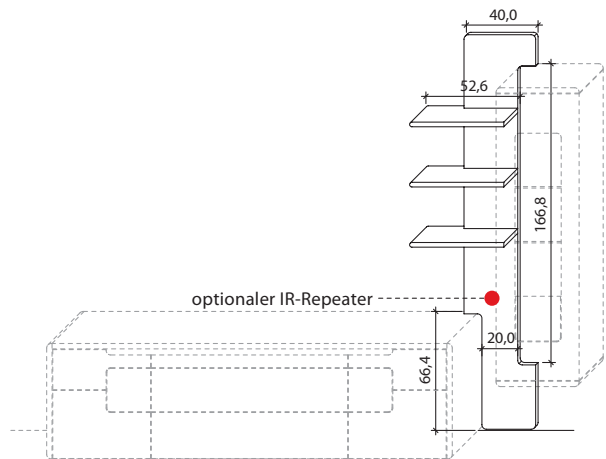

B 85,2 cm x H 208,4 cm x T 25,8 cm

Stelltiefe 22,0 cm, max. Belastung 3 kg (pro Boden)

TYPE 8823 (Abbildung)

TYPE 8824 (spiegelseitig)

Wildeiche

| | |
|--|----------------------|
| LED-Ambiente-Beleuchtungs-Set 13,0 W inkl. Trafo und Schalter | Art.-Nr. 9822 |
| Funkdimmer anstatt Schalter | Art.-Nr. 8212 |
| IR-Repeater, eingelassen mittig | Art.-Nr. 8302 |
| | |
| | |
| | |