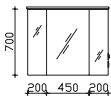

Spiegelschrank

inkl. LED-Beleuchtung im Kranz, 12V LED, LM LED, 8,4W, 800LM, 6050K
Kranzbreite: 870 mm, Kranztiefe: 240 mm
3 Drehtüren, einfach verspiegelt, 6 Glaseinlegeböden
Schalter/Steckdose von außen steuerbar
Wählbare Modul Positionen:
rechts außen (RA), links außen (LA) oder unten (UN)
Anschlag von links: R L L

Höhe	Breite	Tiefe	Bestell-Text	Anschlag	KorpUSAusführung	PG 1	PG 2	PG 3
721	850	170	BL-SPS 23-LA		Comfort N	-	-	
721	850	170	BL-SPS 23-RA		Comfort N	-	-	
721	850	170	BL-SPS 23-UN		Comfort N	-	-