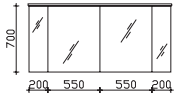

Spiegelschrank

inkl. LED-Beleuchtung im Kranz, 2x 12V LED, LM LED, 6,3W, 600LM, 6050K
Kranzbreite: 1520 mm, Kranztiefe: 240 mm
4 Drehtüren, einfach verspiegelt, 4 Glaseinlegeböden
Schalter/Steckdose
Anschlag von links: L R L R

Höhe	Breite	Tiefe	Bestell-Text	Anschlag	Korpuserausführung	PG 1	PG 2	PG 3
721	1500	170	BL-SPS 18		Comfort N	-	-