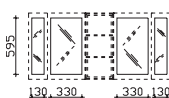

Innenspiegel

2x 595x130, 2x 595x330
optional einsetzbar zu:
SDNE00915 und SDNE01315

Nicht separat bestellbar!

Höhe	Breite	Tiefe	Bestell-Text	Anschlag	Korpusausführung	PG 1	PG 2	PG 3
595		3	ZIS00900E			-		

LED-Zusatzbeleuchtung

zur Waschplatzbeleuchtung, 12V LED, LM LED, 1,7W
optional einsetzbar zu:
SDNE00915 und SDNE01315

Nicht separat bestellbar!

Immer nur 2 Stück bestellbar!

Höhe	Breite	Tiefe	Bestell-Text	Anschlag	Korpusausführung	PG 1	PG 2	PG 3
	350		ZWP00335E			-