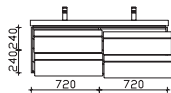

Höhe	Breite	Tiefe	Bestell-Text	Anschlag	Korpusausführung	PG 1	PG 2	PG 3
480	1440	490	BL-WTUSL 06		Comfort N	-	-