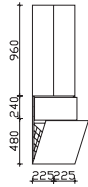

Hochschrank
2 Drehtüren, 1 Auszug, 3 Glaseinlegeböden

Bitte Türanschlag links (L), rechts (R) angeben!

Höhe	Breite	Tiefe	Bestell-Text	Anschlag	Korpuserausführung	PG 1	PG 2	PG 3
1680	300	330	BL-HS 01	L/R	Comfort N	-	-	-