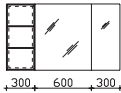

Überbau 1200 mm

Spiegelschrank

2 Drehtüren, einfach verspiegelt, 6 Glaseinlegeböden, 1 Vitrine mit schwarzer Rauchglastür
inkl. LED-Spot, 12V LED, LM LED, 2,6W, 202LM, 2700-6500K
Schalter/Steckdose
Anschlag von links: L L L
Abb. zeigt links

Vitrine wahlweise links (L), rechts (R) angeben! Aufsatzleuchten optional bestellbar!

Höhe	Breite	Tiefe	Bestell-Text	Anschlag	Korpuserausführung	PG 1	PG 2	PG 3
703	1200	170	SENE00912	L/R	Comfort N	-	-	-