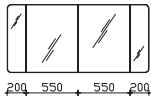

Überbau 1500 mm

Spiegelschrank

4 Drehtüren, einfach verspiegelt, mit Facette, 4 Glaseinlegeböden
Anschlag von links: R L R L

Aufsatzleuchten optional bestellbar!

Höhe	Breite	Tiefe	Bestell-Text	Anschlag	Korpuserausführung	PG 1	PG 2	PG 3
703	1500	170	BL-SPS 21		Comfort N	-	-