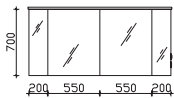

Spiegelschrank

inkl. LED-Beleuchtung im Kranz, 2x 12V LED, LM LED, 6,3W, 600LM, 6050K
Kranzbreite: 1520 mm, Kranztiefe: 240 mm
4 Drehtüren, einfach verspiegelt, 4 Glaseinlegeböden
Schalter/Steckdose von außen steuerbar
wählbare Modul Positionen:
zwei außen (ZA), zwei unten (ZU)
Anschlag von links: L R L R

Höhe	Breite	Tiefe	Bestell-Text	Anschlag	Korpuserausführung	PG 1	PG 2	PG 3
721	1500	170	BL-SPS 25-ZA		Comfort N	-	-	
721	1500	170	BL-SPS 25-ZU		Comfort N	-	-