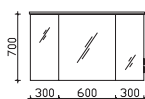

Spiegelschrank

inkl. LED-Beleuchtung im Kranz, 12V LED, LM LED, 11W, 1140LM, 6050K
Kranzbreite: 1220 mm, Kranztiefe: 240 mm
3 Drehtüren, einfach verspiegelt, 6 Glaseinlegeböden
Schalter/Steckdose von außen steuerbar
Wählbare Modul Positionen:
rechts außen (RA), links außen (LA) oder unten (UN)
Anschlag von links: R L L

Höhe	Breite	Tiefe	Bestell-Text	Anschlag	Korpusausführung	PG 1	PG 2	PG 3
721	1200	170	BL-SPS 24-LA		Comfort N	-	-	
721	1200	170	BL-SPS 24-RA		Comfort N	-	-	
721	1200	170	BL-SPS 24-UN		Comfort N	-	-