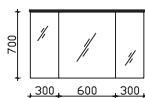

Spiegelschrank

inkl. LED-Lichtkranz, 12V LED, LM LED, 11,28W, 1003LM, 6000K
Kranzbreite: 1202 mm, Kranztiefe: 272 mm
3 Drehtüren, einfach verspiegelt, 6 Glaseinlegeböden
Schalter/Steckdose
Anschlag von links: R L L

Höhe	Breite	Tiefe	Bestell-Text	Anschlag	Korpusausführung	PG 1	PG 2	PG 3
723	1200	170	BL-SPS 07		Comfort N	-	-	

LED-Zusatzbeleuchtung

zur Waschplatzbeleuchtung, 12V LED, LM LED, 3,2W
optional einsetzbar zu:
BL-SPS 07, BL-SPS 17, BL-SPS 20 und BL-SPS 24

Nicht separat bestellbar!

Höhe	Breite	Tiefe	Bestell-Text	Anschlag	Korpusausführung	PG 1	PG 2	PG 3
	650		EB-L-WP 02			-