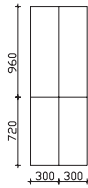

Höhe	Breite	Tiefe	Bestell-Text	Anschlag	Korpuserausführung	PG 1	PG 2	PG 3
1680	450	330	BL-HS 03	L/R	Comfort N	-	-	-

Hochschrank
4 Drehtüren, 4 Glaseinlegeböden

Höhe	Breite	Tiefe	Bestell-Text	Anschlag	Korpuserausführung	PG 1	PG 2	PG 3
1680	600	330	BL-HS 06		Comfort N	-	-	-