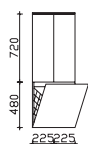

Midischrank
2 Drehtüren, 2 Auszüge, 2 Glaseinlegeböden, inkl. Abdeckplatte

Nur mit Fronten aus möglich!

Höhe	Breite	Tiefe	Bestell-Text	Anschlag	Korpuserausführung	PG 1	PG 2	PG 3
1210	450	330	BL-MD 02		Comfort N	-	-	-