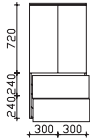

Zusatzartikel

Midischrank
2 Drehtüren, 2 Auszüge, 2 Glaseinlegeböden, inkl. Abdeckplatte

Höhe	Breite	Tiefe	Bestell-Text	Anschlag	Korpusausführung	PG 1	PG 2	PG 3
1210	600	330	BL-MD 04		Comfort N	-	-