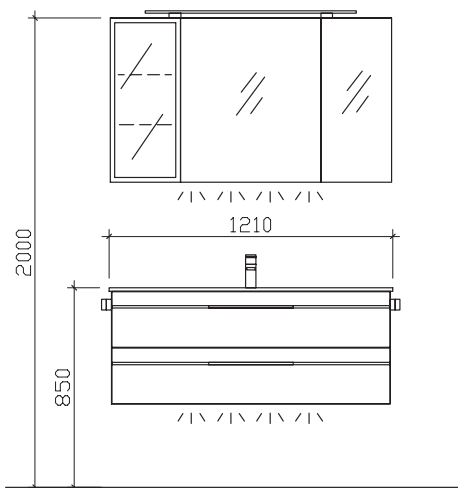

Änderungen und Irrtümer vorbehalten!

pelipal

MADE IN GERMANY

BALTO

Kunde:

Block:

Maß in mm:

1210