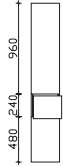

Zusatzartikel