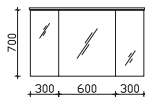

Spiegelschrank

inkl. LED-Beleuchtung im Kranz, 12V LED, LM LED, 11W, 1140LM, 6050K
Kranzbreite: 1220 mm, Kranztiefe: 240 mm
3 Drehtüren, einfach verspiegelt, 6 Glaseinlegeböden
Schalter/Steckdose
Anschlag von links: R L L

Höhe	Breite	Tiefe	Bestell-Text	Anschlag	Korpusausführung	PG 1	PG 2	PG 3
721	1200	170	BL-SPS 17		Comfort N	-	-