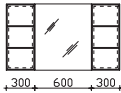

Spiegelschrank

1 Drehtür, einfach verspiegelt, 6 Glaseinlegeböden, 2 Vitrinen mit schwarzer Rauchglastür
inkl. 2 LED-Spots, je 12V LED, LM LED, 2,6W, 202LM, 2700-6500K
Schalter/Steckdose
Anschlag von links: L L R

Aufsatzleuchten optional bestellbar!

Höhe	Breite	Tiefe	Bestell-Text	Anschlag	Korpuserausführung	PG 1	PG 2	PG 3
703	1200	170	SENR00912		Comfort N	-	-	-