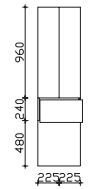

Hochschrank
2 Drehtüren, 1 Auszug, 1 Wäschekippe, 3 Glaseinlegeböden

Nur mit Fronten aus möglich!

Höhe	Breite	Tiefe	Bestell-Text	Anschlag	Korpuserausführung	PG 1	PG 2	PG 3
1680	450	330	BL-HS 02		Comfort N	-	-	-