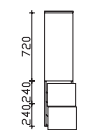

Hochschrank
4 Drehtüren, 4 Glaseinlegeböden

Höhe	Breite	Tiefe	Bestell-Text	Anschlag	Korpuserausführung	PG 1	PG 2	PG 3
1680	600	330	BL-HS 06		Comfort N	-	-	-