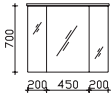

Spiegelschrank

3 Drehtüren, einfach verspiegelt, mit Facette, 6 Glaseinlegeböden
Anschlag von links: R L L

Aufsatzleuchten optional bestellbar!

Höhe	Breite	Tiefe	Bestell-Text	Anschlag	KorpUSAusführung	PG 1	PG 2	PG 3
703	850	170	BL-SPS 19		Comfort N	-	-	

Spiegelschrank

inkl. LED-Beleuchtung im Kranz, 12V LED, LM LED, 8,4W, 800LM, 6050K
Kranzbreite: 870 mm, Kranztiefe: 240 mm
3 Drehtüren, einfach verspiegelt, 6 Glaseinlegeböden
Schalter/Steckdose
Anschlag von links: R L L

Höhe	Breite	Tiefe	Bestell-Text	Anschlag	KorpUSAusführung	PG 1	PG 2	PG 3
721	850	170	BL-SPS 16		Comfort N	-	-