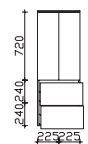

Midischrank
1 Drehtür, 2 Auszüge, 2 Glaseinlegeböden, inkl. Abdeckplatte

Bitte Türanschlag links (L), rechts (R) angeben!

Höhe	Breite	Tiefe	Bestell-Text	Anschlag	Korpuserausführung	PG 1	PG 2	PG 3
1210	300	330	BL-M 01	L/R	Comfort N	-	-	-