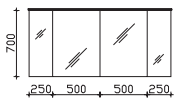

Spiegelschrank

inkl. LED-Lichtkranz, 12V LED, LM LED, 14,2W, 1259LM, 6000K
Kranzbreite: 1502 mm, Kranztiefe: 272 mm
einfach verspiegelt, 4 Glaseinlegeböden
Schalter/Steckdose
Anschlag von links: L R L R

Höhe	Breite	Tiefe	Bestell-Text	Anschlag	Korpuserausführung	PG 1	PG 2	PG 3
723	1500	170	BL-SPS 09		Comfort N	-	-	

LED-Zusatzbeleuchtung

zur Waschplatzbeleuchtung, 12V LED, LM LED, 3,2W
optional einsetzbar zu:
BL-SPS 09, BL-SPS 18, BL-SPS 21 und BL-SPS 25

Immer nur 2 Stück bestellbar!
Nicht separat bestellbar!

Höhe	Breite	Tiefe	Bestell-Text	Anschlag	Korpuserausführung	PG 1	PG 2	PG 3
	650		EB-L-WP 02			-