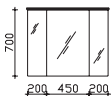

Spiegelschrank

inkl. LED-Lichtkranz, 12V LED, LM LED, 7,92W, 704LM, 6000K
Kranzbreite: 852 mm, Kranztiefe: 272 mm
3 Drehtüren, einfach verspiegelt, 6 Glaseinlegeböden
Schalter/Steckdose
Anschlag von links: R L L

Höhe	Breite	Tiefe	Bestell-Text	Anschlag	KorpUSAusführung	PG 1	PG 2	PG 3
725	850	170	BL-SPS 06		Comfort N	-	-	

LED-Zusatzbeleuchtung

zur Waschtischbeleuchtung, 12V LED, LM LED, 3,2W
optional einsetzbar zu:
BL-SPS 06, BL-SPS 16, BL-SPS 19 und BL-SPS 23

Nicht separat bestellbar!

Höhe	Breite	Tiefe	Bestell-Text	Anschlag	KorpUSAusführung	PG 1	PG 2	PG 3
	650		EB-L-WP 02			-