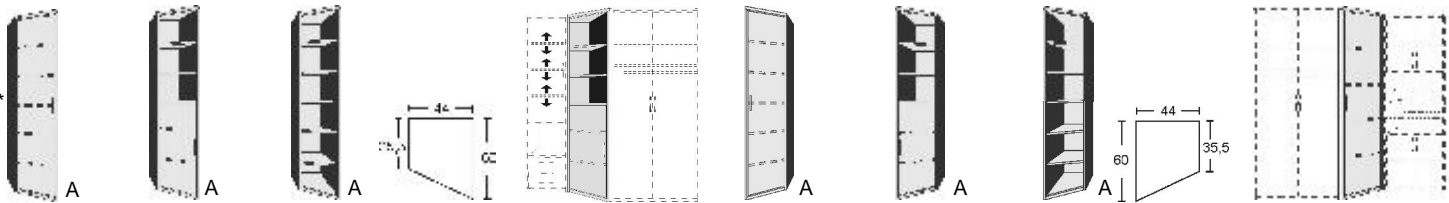

- .. 68 Artisan Eiche*/ Front Lichtweiß
- .. 69 Artisan Eiche*/ Front Hellgrau
- .. 65 Astkernbuche*/ Front Hellgrau
- .. 81 Astkernbuche*/ Front Lichtweiß

Schräg-Element	Schräg-Element	Schräg-Element
1 Tür, links angeschlagen 5 feste Böden	1 Tür, links angeschlagen 4 feste Böden	5 Fachböden

Schräg-Element	Schräg-Element	Schräg-Element
1 Tür, rechts angeschlagen 5 feste Böden	1 Tür, rechts angeschlagen 4 feste Böden	5 feste Böden

- .. 43 San Remo Eiche*/ Front Hellgrau
- .. 46 San Remo Eiche*/ Front Lichtweiß

T 35,5 / 60 cm	T 35,5 / 60 cm	T 35,5 / 60 cm
B 44, H 211	B 44, H 211	B 44, H 211
7270.00 ..	7271.00 ..	7272.00 ..

T 60 / 35,5 cm	T 60 / 35,5 cm	T 60 / 35,5 cm
B 44, H 211	B 44, H 211	B 44, H 211
7275.00 ..	7276.00 ..	7277.00 ..

- .. 60 Livorno Buche*/ Front Hellgrau
- .. 78 Livorno Buche*/ Front Lichtweiß

- .. 59 Wildeiche*/ Front Hellgrau
- .. 93 Wildeiche*/ Front Lichtweiß