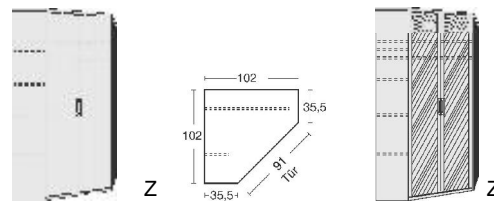

ECKSCHRÄNKE HÖHE 211 CM BELEUCHTUNGEN

BREITE 102/102 CM

Eckschrank
rechts: 1 großer Boden, 1 Kleiderstange
links: Wäschefacheinteilung
43cm breit mit 4 Böden

1 Stück

2 Stück

3 Stück

Beleuchtung
für Eckschrank 6350
LED-Beleuchtung mit
Bewegungsmelder

LED-Aufbauleuchte
für Kleiderschränke
Auslegerarm mittig
mit 18 LED, 1,5W, 12V, Trafo
4m Kabel mit Fußschalter

2 Türen mit
Spiegel

B 102/ 102, H 211, T 35,5/ 35,5

6350.00 ..

6350.30 ..

6854.0001

B 35,2 H 4

6421.0001

B 35,2 H 4

6422.0001

B 35,2 H 4

6423.0001

*Dekor-Nr. und Oberflächen

- .. 02 Livorno Buche*
- .. 04 Hellgrau
- .. 05 San Remo Eiche*
- .. 09 Wildeiche*
- .. 11 Artisan Eiche*
- .. 15 Sonoma Eiche*
- .. 25 Lichtweiß
- .. 80 Astkernbuche*

- .. 34 Lichtweiß/ Front Astkernbuche*
- .. 35 Lichtweiß/ Front Hellgrau
- .. 42 Lichtweiß/ Front Livorno Buche*
- .. 47 Lichtweiß/ Front San Remo Eiche*
- .. 61 Lichtweiß/ Front Sonoma Eiche*
- .. 64 Lichtweiß/ Front Artisan Eiche*
- .. 94 Lichtweiß/ Front Wildeiche*

- .. 75 Hellgrau/ Front Livorno Buche*
- .. 79 Hellgrau/ Front San Remo Eiche*
- .. 83 Hellgrau/ Front Wildeiche*
- .. 84 Hellgrau/ Front Sonoma Eiche*
- .. 85 Hellgrau/ Front Lichtweiß
- .. 86 Hellgrau/ Front Astkernbuche*
- .. 91 Hellgrau/ Front Artisan Eiche*