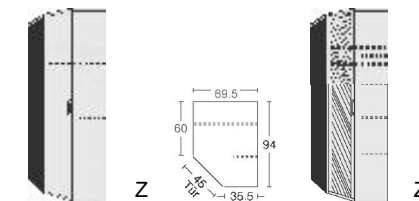

BREITE 69,5/94 CM

Eckschrank
1 Tür, links angeschlagen,
auch rechts verwendbar
2 große Böden B 68cm
4 kleine Böden B 33cm
1 Kleiderstange
LED-Innenbeleuchtung
mit Bewegungsmelder

mit
Spiegel

B 69,5/ 94, H 211, T 60/ 35,5

6361.00 ..

6361.30 ..

- .. 55 Sonoma Eiche*/ Front Lichtweiß
- .. 56 Sonoma Eiche*/ Front Hellgrau

- .. 60 Livorno Buche*/ Front Hellgrau
- .. 78 Livorno Buche*/ Front Lichtweiß

- .. 59 Wildeiche*/ Front Hellgrau
- .. 93 Wildeiche*/ Front Lichtweiß

*Die Oberflächen-Dekore sind furniergetreue Nachbildungen. B= Breite, H= Höhe, T= Tiefe in cm

Z=zerlegt, A=aufgebaut

Kleine Abweichungen vorbehalten! 9