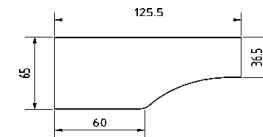

- .. 68 Artisan Eiche*/ Front Lichtweiß
- .. 69 Artisan Eiche*/ Front Hellgrau
- .. 65 Astkernbuche*/ Front Hellgrau
- .. 81 Astkernbuche*/ Front Lichtweiß

Winkelarbeitsplatz

mit ausschwenkbarem Untertisch links oder rechts verwendbar drehbarer Rollcontainer 1 Nische 2 Schubkästen; Höhe der Schubk.-Blenden 13,8cm

Höhenverstellbares Schreibtischgestell

ohne Arbeitsplatte Belastbar bis 80 kg, Einstellbare Höhe von 65 - 125 cm für Schreibtischplatten mit einer Breite von 120-200,5 cm und Tiefe von 59-80 cm mit Linak Anti Collision (Kollisionschutz) und Soft-Start-Stop Funktion

Wangenschreibtisch

mit abgerundeter Arbeitsplatte und Rückwand

- .. 43 San Remo Eiche*/ Front Hellgrau
- .. 46 San Remo Eiche*/ Front Lichtweiß

.. 55 Sonoma Eiche*/ Front Lichtweiß B 125,5, H 75/ 68, T 65/ 168
.. 56 Sonoma Eiche*/ Front Hellgrau 7840.00 ..

7896.00 ..

B 125,5/60, H 75, T 65/ 35,5
7893.00 ..

7894.00 ..

- .. 60 Livorno Buche*/ Front Hellgrau
- .. 78 Livorno Buche*/ Front Lichtweiß

- .. 59 Wildeiche*/ Front Hellgrau
- .. 93 Wildeiche*/ Front Lichtweiß