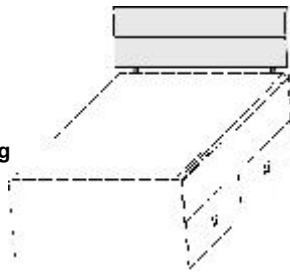

*Dekor-Nr. und Oberflächen

- .. 02 Livorno Buche*
- .. 04 Hellgrau
- .. 05 San Remo Eiche*
- .. 09 Wildeiche*
- .. 11 Artisan Eiche*
- .. 15 Sonoma Eiche*
- .. 25 Lichtweiß
- .. 80 Astkernbuche*

- .. 34 Lichtweiß/ Front Astkernbuche*
- .. 35 Lichtweiß/ Front Hellgrau
- .. 42 Lichtweiß/ Front Livorno Buche*
- .. 47 Lichtweiß/ Front San Remo Eiche*
- .. 61 Lichtweiß/ Front Sonoma Eiche*
- .. 64 Lichtweiß/ Front Artisan Eiche*
- .. 94 Lichtweiß/ Front Wildeiche*

- .. 75 Hellgrau/ Front Livorno Buche*
- .. 79 Hellgrau/ Front San Remo Eiche*
- .. 83 Hellgrau/ Front Wildeiche*
- .. 84 Hellgrau/ Front Sonoma Eiche*
- .. 85 Hellgrau/ Front Lichtweiß
- .. 86 Hellgrau/ Front Astkernbuche*
- .. 91 Hellgrau/ Front Artisan Eiche*

Maximale Belastbarkeit: 10 kg

Anhängetisch

- .. 68 Artisan Eiche*/ Front Lichtweiß
- .. 69 Artisan Eiche*/ Front Hellgrau
- .. 65 Astkernbuche*/ Front Hellgrau
- .. 81 Astkernbuche*/ Front Lichtweiß

- .. 43 San Remo Eiche*/ Front Hellgrau
- .. 46 San Remo Eiche*/ Front Lichtweiß

- .. 55 Sonoma Eiche*/ Front Lichtweiß B 35, T 50
- .. 56 Sonoma Eiche*/ Front Hellgrau **6811.00 ..**

- .. 60 Livorno Buche*/ Front Hellgrau
- .. 78 Livorno Buche*/ Front Lichtweiß

- .. 59 Wildeiche*/ Front Hellgrau
- .. 93 Wildeiche*/ Front Lichtweiß

Kopfteilpolster für Kastenbett

Design-Kunstleder wahlweise in 3 Ausführungen,
Rückseite mit Fibertextoff bespannt

- 08 Havanna
- 25 Weiss
- 39 Anthrazit

Polsterrücken zur Wand ausrichten

für Breite	für Breite	für Breite	für Breite
90 cm	100 cm	120 cm	140 cm

B 81, H 30	B 91, H 30	B 111, H 30	B 131, H 30
6804.00 ..	6805.00 ..	6806.00 ..	6807.00 ..