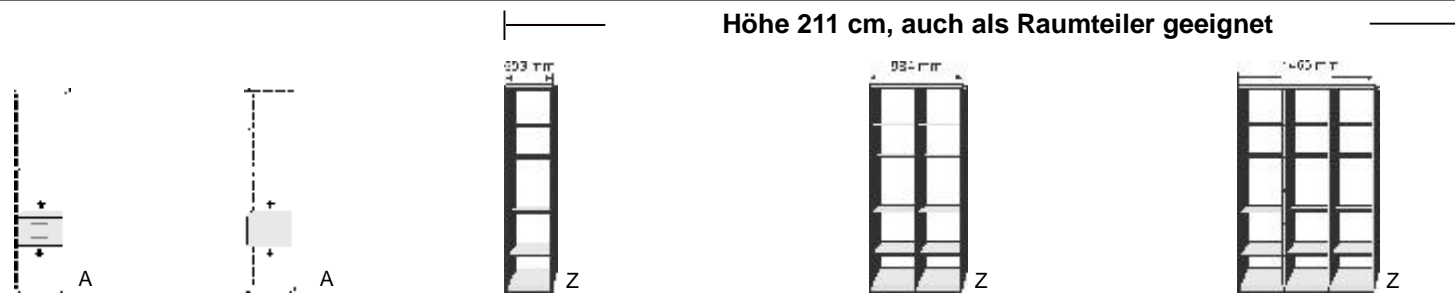

**SCHUBKASTEN-EINSATZ
TÜR-EINSATZ
REGALE
BIBLIOTHEKEN**
incl. Beschlag für
Wandbefestigung

*Dekor-Nr. und Oberflächen

	Schubkasten-Einsatz 2 Schubkästen 1 Rückwand	Tür-Einsatz 1 Tür, rechts angeschlagen 1 Rückwand	4 Böden	8 Böden 1 Mittelwand	12 Böden 2 Mittelwände
		Tür auf Wunsch auch links angeschlagen	Elementseiten mit Rasterbohrungen 32mm	Elementseiten mit Rasterbohrungen 32mm	Elementseiten mit Rasterbohrungen 32mm
	Griff-Nr. angeben		ohne Rückwand	ohne Rückwand	ohne Rückwand
. . . 02 Livorno Buche*			B 50,3, H 211, T 35,5	B 98,4, H 211, T 35,5	B 146,5, H 211, T 35,5
. . . 04 Hellgrau					
. . . 05 San Remo Eiche*					
. . . 09 Wildeiche*					
. . . 11 Artisan Eiche*					
. . . 15 Sonoma Eiche*					
. . . 25 Lichtweiß	B46, H33, T34	B46, H33, T34	7231.00 . .	7232.00 . .	7233.00 . .
. . . 80 Astkernbuche*	5800.00 . .	5801.00 . .			

**REGALE
BIBLIOTHEKEN**
incl. Beschlag für
Wandbefestigung

Höhe 161 cm, auch als Raumteiler geeignet | Höhe 135 cm, auch als Raumteiler geeignet | Höhe 98,5 cm, auch als Raumteiler geeignet

*Dekor-Nr. und Oberflächen