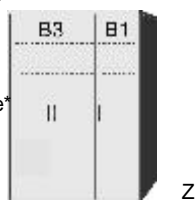

- .. 68 Artisan Eiche*/ Front Lichtweiß
- .. 69 Artisan Eiche*/ Front Hellgrau
- .. 65 Astkernbuche*/ Front Hellgrau
- .. 81 Astkernbuche*/ Front Lichtweiß

Drehwürschrank
1 Mittelwand
4 Einlegeböden
2 Kleiderstangen

Drehwürschrank
1 mittlere Tür mit Spiegel
1 Mittelwand
4 Einlegeböden
2 Kleiderstangen

Drehwürschrank
2 Mittelwände
5 Einlegeböden
2 kurze Kleiderstangen
3 Schubkästen

Drehwürschrank
1 kurze mittlere Tür mit Spiegel
2 Mittelwände
5 Einlegeböden
2 kurze Kleiderstangen
3 Schubkästen

Drehwürschrank
Mittelwand
4 Einlegeböden
2 Kleiderstangen

Drehwürschrank
2 mittlere Türen mit Spiegel
1 Mittelwand
4 Einlegeböden
2 Kleiderstangen

- .. 43 San Remo Eiche*/ Front Hellgrau
- .. 46 San Remo Eiche*/ Front Lichtweiß

.. 55 Sonoma Eiche*/ Front Lichtweiß	B 144, H 211, T 60	B 144, H 211, T 60	B 144, H 211, T 60	B 144, H 211, T 60	B 190, H 211, T 60	B 190, H 211, T 60
.. 56 Sonoma Eiche*/ Front Hellgrau	6140.01 ..	6140.31 ..	6145.01 ..	6145.31 ..	6160.01 ..	6160.31 ..

- .. 60 Livorno Buche*/ Front Hellgrau
- .. 78 Livorno Buche*/ Front Lichtweiß

- .. 59 Wildeiche*/ Front Hellgrau
- .. 93 Wildeiche*/ Front Lichtweiß

*Die Oberflächen-Dekore sind furniergetreue Nachbildungen.

B= Breite, H= Höhe, T= Tiefe in cm

Z=zerlegt, A=aufgebaut

Kleine Abweichungen vorbehalten!

6