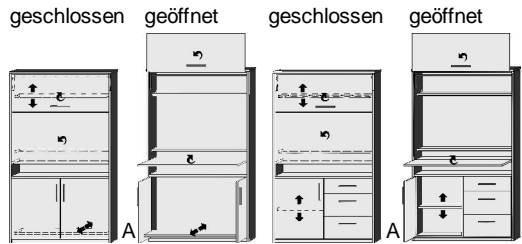

**ELEMENTE
HÖHE 161 CM**

BREITE 96 CM

Sekretär
1 Schwenklifttür
1 aufklappbare Arbeitsplatte
1 fester Boden
1 verstellbarer Boden
1 Nische H49,5 bis 71,5cm
1 Tür
2 Türen
1 ausziehbarer Boden

Sekretär
1 Schwenklifttür
1 aufklappbare Arbeitsplatte
1 fester, 1 verstellbarer Boden
1 Nische H49,5 bis 71,5cm
1 Tür
3 Schubk.(SK),
SK-Blenden:
H13,8, 2xH20,8cm

B 96, H 161, T 35,5
7295.00..

B 96, H 161, T 35,5
7296.00..