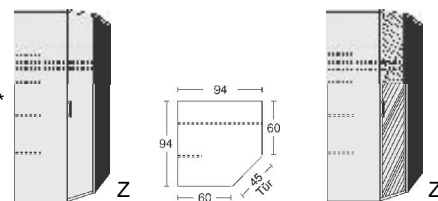

BREITE 94/94 CM

Eckschrank
1 Tür, rechts angeschlagen,
auch links verwendbar
2 große Böden B 90cm
4 kleine Böden B 33cm
1 Kleiderstange
LED-Innenbeleuchtung
mit Bewegungsmelder

mit
Spiegel

B 94/ 94, H 211, T 60/ 60

6355.00 ..

6355.30 ..