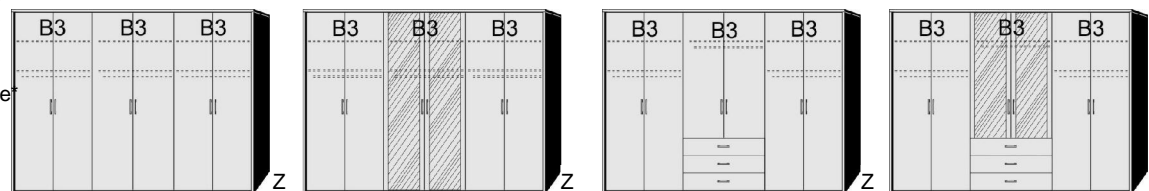

BREITE 281 CM

Drehtürenschränk 2 Mittelwände 6 Einlegeböden 3 Kleiderstangen	Drehtürenschränk 2 mittlere Türen mit Spiegel 2 Mittelwände 6 Einlegeböden 3 Kleiderstangen	Drehtürenschränk 2 Mittelwände 5 Einlegeböden 3 Kleiderstangen 3 Schubkästen	Drehtürenschränk 2 kurze mittlere Türen mit Spiegel 2 Mittelwände 5 Einlegeböden 3 Kleiderstangen 3 Schubkästen

Einlegeböden
für Dreh- und Schwebetürenschränke Höhe 211 cm
22 mm stark
Längskanten ummantelt
Tiefe 47 cm

- .. 43 San Remo Eiche*/ Front Hellgrau
- .. 46 San Remo Eiche*/ Front Lichtweiß

.. 55 Sonoma Eiche*/ Front Lichtweiß	B 281, H 211, T 60	B 281, H 211, T 60	B 281, H 211, T 60	B 281, H 211, T 60	B 90	B 69	B 44,2
.. 56 Sonoma Eiche*/ Front Hellgrau	6200.01 ..	6200.31 ..	6205.01 ..	6205.31 ..	6270.00	6271.00	6272.00

- .. 60 Livorno Buche*/ Front Hellgrau
- .. 78 Livorno Buche*/ Front Lichtweiß

- .. 59 Wildeiche*/ Front Hellgrau
- .. 93 Wildeiche*/ Front Lichtweiß