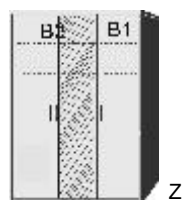

- .. 68 Artisan Eiche*/ Front Lichtweiß
- .. 69 Artisan Eiche*/ Front Hellgrau
- .. 65 Astkernbuche*/ Front Hellgrau
- .. 81 Astkernbuche*/ Front Lichtweiß

Drehwürschrank
1 Mittelwand
4 Einlegeböden
2 Kleiderstangen

Drehwürschrank
1 mittlere Tür mit Spiegel
1 Mittelwand
4 Einlegeböden
2 Kleiderstangen

Drehwürschrank
2 Mittelwände
5 Einlegeböden
2 kurze Kleiderstangen
3 Schubkästen

Drehwürschrank
1 kurze mittlere Tür mit Spiegel
2 Mittelwände
5 Einlegeböden
2 kurze Kleiderstangen
3 Schubkästen

Drehwürschrank
Mittelwand
4 Einlegeböden
2 Kleiderstangen

Drehwürschrank
2 mittlere Türen mit Spiegel
1 Mittelwand
4 Einlegeböden
2 Kleiderstangen

- .. 43 San Remo Eiche*/ Front Hellgrau
- .. 46 San Remo Eiche*/ Front Lichtweiß

.. 55 Sonoma Eiche*/ Front Lichtweiß	B 144, H 211, T 60	B 144, H 211, T 60	B 144, H 211, T 60	B 144, H 211, T 60	B 190, H 211, T 60	B 190, H 211, T 60
.. 56 Sonoma Eiche*/ Front Hellgrau	6140.01 ..	6140.31 ..	6145.01 ..	6145.31 ..	6160.01 ..	6160.31 ..

- .. 60 Livorno Buche*/ Front Hellgrau
- .. 78 Livorno Buche*/ Front Lichtweiß

- .. 59 Wildeiche*/ Front Hellgrau
- .. 93 Wildeiche*/ Front Lichtweiß

*Die Oberflächen-Dekore sind furniergetreue Nachbildungen.

B= Breite, H= Höhe, T= Tiefe in cm

Z=zerlegt, A=aufgebaut

Kleine Abweichungen vorbehalten!

6