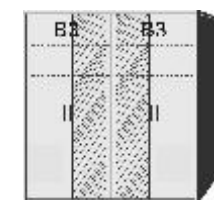

- .. 68 Artisan Eiche*/ Front Lichtweiß
- .. 69 Artisan Eiche*/ Front Hellgrau
- .. 65 Astkernbuche*/ Front Hellgrau
- .. 81 Astkernbuche*/ Front Lichtweiß

Drehwürschrank
1 Mittelwand
4 Einlegeböden
2 Kleiderstangen

Drehwürschrank
1 mittlere Tür mit Spiegel
1 Mittelwand
4 Einlegeböden
2 Kleiderstangen

Drehwürschrank
2 Mittelwände
5 Einlegeböden
2 kurze Kleiderstangen
3 Schubkästen

Drehwürschrank
1 kurze mittlere Tür mit Spiegel
2 Mittelwände
5 Einlegeböden
2 kurze Kleiderstangen
3 Schubkästen

Drehwürschrank
Mittelwand
4 Einlegeböden
2 Kleiderstangen

Drehwürschrank
2 mittlere Türen mit Spiegel
1 Mittelwand
4 Einlegeböden
2 Kleiderstangen

- .. 43 San Remo Eiche*/ Front Hellgrau
- .. 46 San Remo Eiche*/ Front Lichtweiß

.. 55 Sonoma Eiche*/ Front Lichtweiß	B 144, H 211, T 60	B 144, H 211, T 60	B 144, H 211, T 60	B 144, H 211, T 60	B 190, H 211, T 60	B 190, H 211, T 60
.. 56 Sonoma Eiche*/ Front Hellgrau	6140.01 ..	6140.31 ..	6145.01 ..	6145.31 ..	6160.01 ..	6160.31 ..

- .. 60 Livorno Buche*/ Front Hellgrau
- .. 78 Livorno Buche*/ Front Lichtweiß

- .. 59 Wildeiche*/ Front Hellgrau
- .. 93 Wildeiche*/ Front Lichtweiß

*Die Oberflächen-Dekore sind furniergetreue Nachbildungen.

B= Breite, H= Höhe, T= Tiefe in cm

Z=zerlegt, A=aufgebaut

Kleine Abweichungen vorbehalten!

6