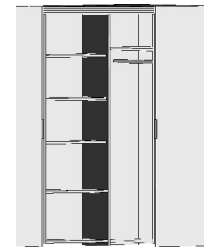

ECKSCHRÄNKE HÖHE 211 CM BELEUCHTUNG EINSATZ

BREITE 135 / 96 CM