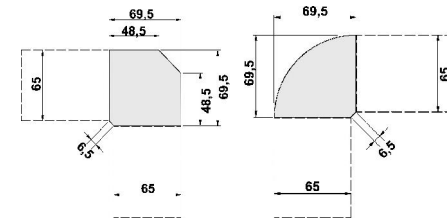

Stützfuß Silberfarbig für alle Arbeitsplatten Ø 65 mm höhenverstellbar von 72 bis 75 cm	Arbeitsplatte T 65	Arbeitsplatte T 80	Arbeitsplatte T 70,5/80 Rundung rechts oder links verwendbar	Arbeitsplatte 1 abgeschrägte Ecke 4 Verbindungsglaschen	Arbeitsplatte abgerundet 4 Verbindungsglaschen
.. 68 Artisan Eiche*/Front Lichtweiß .. 69 Artisan Eiche*/Front Hellgrau .. 65 Astkernbuche*/Front Hellgrau .. 81 Astkernbuche*/Front Lichtweiß .. 43 San Remo Eiche*/Front Hellgrau .. 46 San Remo Eiche*/Front Lichtweiß				Belastbarkeit: bis 20 kg ab 20 kg Stützfuß 7895.0001 erforderlich	
.. 55 Sonoma Eiche*/Front Lichtweiß .. 56 Sonoma Eiche*/Front Hellgrau	B125,5, T65 B150, T65 7900.00 - 7901.00	B150, T80 B176, T80 B200,5, T80 7910.00 - 7911.00 - 7912.00	B150, T70,5/80 7920.00	B 69,5 T 69,5 7947.00	B 69,5 T 69,5 7948.00
.. 60 Livorno Buche*/Front Hellgrau .. 78 Livorno Buche*/Front Lichtweiß .. 59 Wildeiche*/Front Hellgrau .. 93 Wildeiche*/Front Lichtweiß					

*Die Oberflächen-Dekore sind furniergetreue Nachbildungen.

B= Breite, H= Höhe, T= Tiefe in cm

Z=zerlegt, A=aufgebaut

Kleine Abweichungen vorbehalten! 32