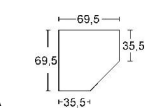

- .. 68 Artisan Eiche*/ Front Lichtweiß
- .. 69 Artisan Eiche*/ Front Hellgrau
- .. 65 Astkernbuche*/ Front Hellgrau
- .. 81 Astkernbuche*/ Front Lichtweiß

Ausgleichs-Element 1 fester Boden 1 verstellbarer Boden Breite von 15 bis 96cm	Element 1 Tür, rechts angeschlagen 1 fester Boden 1 verstellbarer Boden	Kommoden-Element 1 Nische H33,5cm 4 Schubkästen	Kommoden-Element 1 verstellbarer Boden 2 Schubkästen	Regal-Element 1 fester Boden 1 verstellbarer Boden	Eckregal 2 verstellbare Böden mit 1 Tür, rechts angeschlagen 2 verstellbare Böden	Abschluss-Regal 2 Winkelregalböden Regal links oder rechts verwendbar	Durchgehende Deckplatte Max. Breite bis 206 cm

- .. 43 San Remo Eiche*/ Front Hellgrau
- .. 46 San Remo Eiche*/ Front Lichtweiß

B bis 96, H 98,5 7414.00 ..	B50,5, H98,5, T35,5 7420.00 ..	B50,5, H98,5, T35,5 7422.00 ..	B50,5, H98,5, T35,5 7423.00 ..	B50,5, H98,5, T35,5 7425.00 ..	B 69,5/ 69,5, H 98,5 7430.00 ..	7431.00 ..	B 35,5/ 35,5, H 98,5, T 35,5 7435.00 ..	7439.00 ..

- .. 60 Livorno Buche*/ Front Hellgrau
- .. 78 Livorno Buche*/ Front Lichtweiß

- .. 59 Wildeiche*/ Front Hellgrau
- .. 93 Wildeiche*/ Front Lichtweiß