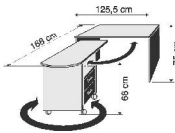

- .. 68 Artisan Eiche*/ Front Lichtweiß
- .. 69 Artisan Eiche*/ Front Hellgrau
- .. 65 Astkernbuche*/ Front Hellgrau
- .. 81 Astkernbuche*/ Front Lichtweiß

Winkelarbeitsplatz

mit ausschwenkbarem Untertisch links oder rechts verwendbar drehbarer Rollcontainer 1 Nische 2 Schubkästen; Höhe der Schubk.-Blenden 13,8cm

Höhenverstellbares Schreibtischgestell

ohne Arbeitsplatte Belastbar bis 80 kg, Einstellbare Höhe von 65 - 125 cm für Schreibtischplatten mit einer Breite von 120-200,5 cm und Tiefe von 59-80 cm mit Linak Anti Collision (Kollisionschutz) und Soft-Start-Stop Funktion

Wangenschreibtisch

mit abgerundeter Arbeitsplatte und Rückwand

- .. 43 San Remo Eiche*/ Front Hellgrau
- .. 46 San Remo Eiche*/ Front Lichtweiß

.. 55 Sonoma Eiche*/ Front Lichtweiß B 125,5, H 75/ 68, T 65/ 168
.. 56 Sonoma Eiche*/ Front Hellgrau 7840.00 ..

7896.00 ..

B 125,5/60, H 75, T 65/ 35,5
7893.00 ..

7894.00 ..

- .. 60 Livorno Buche*/ Front Hellgrau
- .. 78 Livorno Buche*/ Front Lichtweiß

- .. 59 Wildeiche*/ Front Hellgrau
- .. 93 Wildeiche*/ Front Lichtweiß