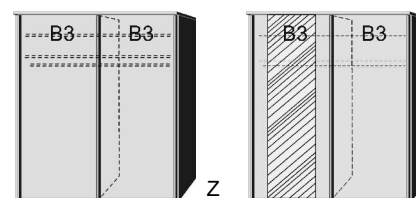

BREITE 187 CM

Schwebetürenschränk
1 Mittelwand
4 Einlegeböden
2 Kleiderstangen

Türdämpfer
1 Satz
nur für 2-türige
Schwebetürenschränke

Spiegeltür auch rechts verwendbar		Spiegeltür auch rechts verwendbar		Spiegeltür auch rechts verwendbar	
B 125, H 211, T 64,5	B 59,5, T 47	B 144, H 211, T 64,5	B 187, H 211, T 64,5	B 187, H 211, T 64,5	B 187, H 211, T 64,5
6306.00 ..	6306.30 ..	5293.00 ..	6310.00 ..	6310.30 ..	6315.00 ..
					6315.30 ..
					6308.0001

*Dekor-Nr. und Oberflächen

- .. 02 Livorno Buche*
- .. 04 Hellgrau
- .. 05 San Remo Eiche*
- .. 09 Wildeiche*
- .. 11 Artisan Eiche*
- .. 15 Sonoma Eiche*
- .. 25 Lichtweiß
- .. 80 Astkernbuche*
- .. 34 Lichtweiß/ Front Astkernbuche*
- .. 35 Lichtweiß/ Front Hellgrau
- .. 42 Lichtweiß/ Front Livorno Buche*
- .. 47 Lichtweiß/ Front San Remo Eiche*
- .. 61 Lichtweiß/ Front Sonoma Eiche*
- .. 64 Lichtweiß/ Front Artisan Eiche*
- .. 94 Lichtweiß/ Front Wildeiche*
- .. 75 Hellgrau/ Front Livorno Buche*
- .. 79 Hellgrau/ Front San Remo Eiche*
- .. 83 Hellgrau/ Front Wildeiche*
- .. 84 Hellgrau/ Front Sonoma Eiche*
- .. 85 Hellgrau/ Front Lichtweiß
- .. 86 Hellgrau/ Front Astkernbuche*
- .. 91 Hellgrau/ Front Artisan Eiche*