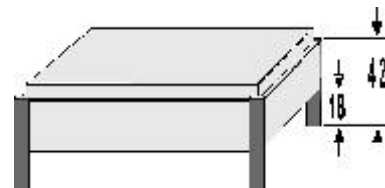

Farbliche Absetzung der Pfosten und der Deckleiste sind möglich.
Bitte geben Sie als Zusatztext zum Bett folgendes an:
ColorLine Pfosten und Deckleiste abweichende Farbe.

Rollbettkasten	Anstellisch	Anstellisch für Betten in Komforthöhe	Element	Nachtschrank mit Rollen	Nachtschrank mit Rollen	Nachtschrank mit Rollen	Element mit 2 Schubkästen	Element mit 4 Schubkästen
B 130 H 17 T 70	50 44 35	50 51 35	50,5 35 35,5	50,5 41,5 35,5	50,5 49 35,5	50,5 54,5 35,5	50,5 63 35,5	50,5 63 35,5
Art.-Nr. 6800.00 ..	6810.00 ..	6809.00 ..	7746.00 ..	6820.00 ..	6821.00 ..	6822.00 ..	7472.00 ..	7473.00 ..

*Die Oberflächen-Dekore sind furniergetreue Nachbildungen.

B= Breite, H= Höhe, T= Tiefe in cm

Z=zerlegt, A=aufgebaut

Kleine Abweichungen vorbehalten!