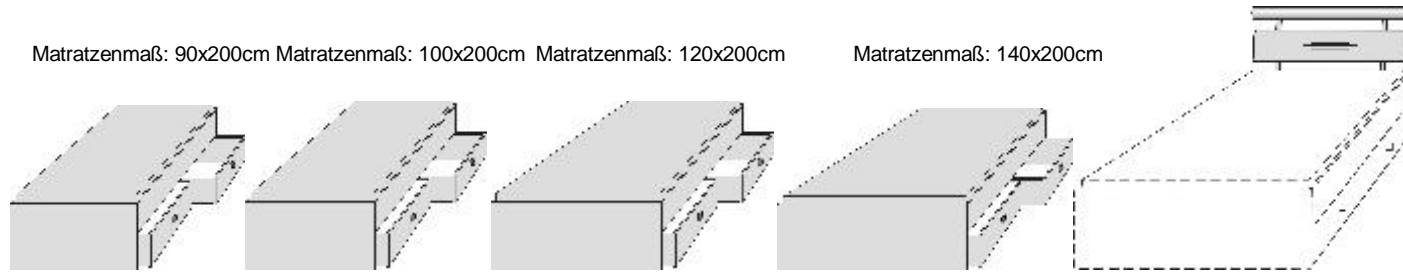

# KASTENBETTEN KOPFSTÜCK

Matratze und Lattenrost  
nicht im Lieferumfang enthalten

Matratzenmaß: 90x200cm Matratzenmaß: 100x200cm Matratzenmaß: 120x200cm Matratzenmaß: 140x200cm