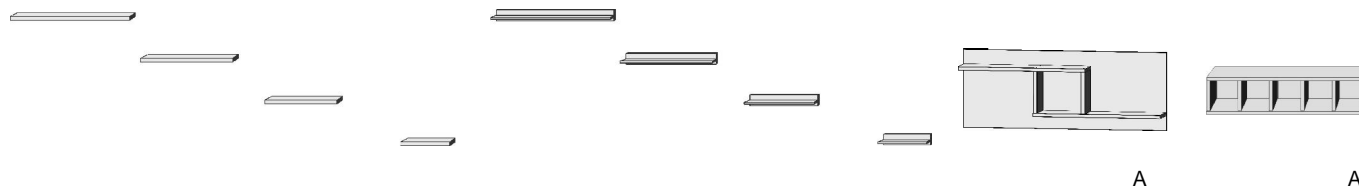

**STECK-/WANDBORDE
PANEEL
HÄNGE-REGALE
COUCHTISCHE**