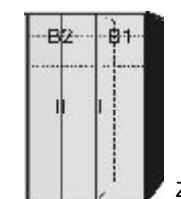

**DREHTÜRENSCHRÄNKE
HÖHE 211 CM
EINLEGEBÖDEN**

BREITE 96 CM

BREITE 123 CM

Drehwürschrank
1 Mittelwand
4 Einlegeböden
1 kurze Kleiderstange
3 Schubkästen

Drehwürschrank
1 kurze rechte Tür mit Spiegel
1 Mittelwand
4 Einlegeböden
1 kurze Kleiderstange
3 Schubkästen

Drehwürschrank
1 Mittelwand
4 Einlegeböden
1 kurze Kleiderstange
3 Schubkästen

Drehwürschrank
1 kurze linke Tür mit Spiegel
1 Mittelwand
4 Einlegeböden
1 kurze Kleiderstange
3 Schubkästen

Einlegeböden
für Drehwürschränke
22 mm stark
Längskanten ummantelt
Tiefe 47 cm

Drehwürschrank
1 Mittelwand
4 Einlegeböden
2 Kleiderstangen

B 96, H 211, T 60	B 96, H 211, T 60	B 96, H 211, T 60	B 96, H 211, T 60	B 44,9	B 91,6	B 123, H 211, T 60
6125.01 ..	6125.31 ..	6124.01 ..	6124.31 ..	7548.00 ..	7529.00 ..	6130.01 ..

*Dekor-Nr. und Oberflächen

- .. 02 Livorno Buche*
- .. 04 Hellgrau
- .. 05 San Remo Eiche*
- .. 09 Wildeiche*
- .. 11 Artisan Eiche*
- .. 15 Sonoma Eiche*
- .. 25 Lichtweiß
- .. 80 Astkernbuche*

- .. 34 Lichtweiß/ Front Astkernbuche*
- .. 35 Lichtweiß/ Front Hellgrau
- .. 42 Lichtweiß/ Front Livorno Buche*
- .. 47 Lichtweiß/ Front San Remo Eiche*
- .. 61 Lichtweiß/ Front Sonoma Eiche*
- .. 64 Lichtweiß/ Front Artisan Eiche*
- .. 94 Lichtweiß/ Front Wildeiche*

- .. 75 Hellgrau/ Front Livorno Buche*
- .. 79 Hellgrau/ Front San Remo Eiche*
- .. 83 Hellgrau/ Front Wildeiche*
- .. 84 Hellgrau/ Front Sonoma Eiche*
- .. 85 Hellgrau/ Front Lichtweiß
- .. 86 Hellgrau/ Front Astkernbuche*
- .. 91 Hellgrau/ Front Artisan Eiche*

BREITE 144 CM

BREITE 190 CM