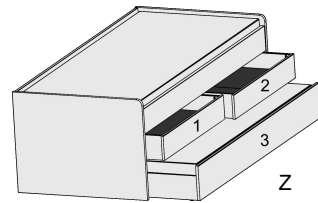

DUO-LIEGE DOPPEL-LIEGE

Höhe der vorderen Bettseite: 59,5cm

Duo-Liege

Liegefläche
oben 90x200cm
unten: 90x190cm

Liegefläche
oben 120x200cm
unten: 90x190cm

mittig 2 Stauschubkästen, H16,0cm
unten Rollbettkasten, H22,8cm
mit festem Boden, grifflos
Max. Matratzenhöhe
im Rollbettkasten:18cm

B97, H66, L205
5731.00 ..

B127, H66, L205
5737.00 ..

Höhe der vorderen Bettseite: 49cm