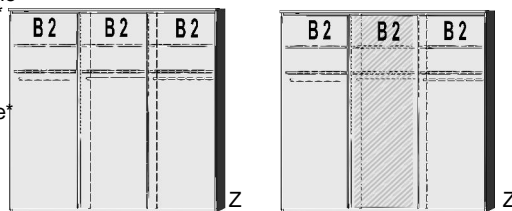

BREITE 215 CM

Schwebetürenschränk
2 Mittelwände
6 Einlegeböden
3 Kleiderstangen

Dämpfer-Set
nur für 3-türigen
Schwebetürenschränk
Art.-Nr. 6316.00./6316.30
mit Soft-Stop-Führung
und Griff
Kollisions-Dämpfer
und Türdämpfer
dämpfen alle 3 Türen

Einsatz
für Schwebetürenschränk
3 Schubkästen
mit Soft-Stop-Führung
und Griff
SK-Blenden:
1xH13,8cm
2xH20,8cm

Einsatz
für Schwebetürenschränk
3 grifflose Schubkästen
auf Push-Open-
Führungsschienen
SK-Blenden:
1xH13,8cm
2xH20,8cm

Einlegeböden
für Dreh- und Schwebetürenschränke Höhe 211 cm
3 grifflose Schubkästen
22 mm stark
Längskanten ummantelt
Tiefe 47 cm

Spiegeltür auch links oder rechts verwendbar		Spiegeltür auch links oder rechts verwendbar		Spiegeltür auch links oder rechts verwendbar		Spiegeltür auch links oder rechts verwendbar	
B 215, H 211, T 64,5	B 215, H 211, T 64,5	B 50,5, H 59, T 50	B 50,5, H 59, T 50	B 69	B 90	B 69	B 90
.. 55 Sonoma Eiche*/ Front Lichtweiß	.. 56 Sonoma Eiche*/ Front Hellgrau	6316.00 ..	6316.30 ..	6301.0001	6307.00 ..	6309.00 ..	6271.00 ..
							6270.00 ..

- .. 43 San Remo Eiche*/ Front Hellgrau
- .. 46 San Remo Eiche*/ Front Lichtweiß
- .. 60 Livorno Buche*/ Front Hellgrau
- .. 78 Livorno Buche*/ Front Lichtweiß
- .. 59 Wildeiche*/ Front Hellgrau
- .. 93 Wildeiche*/ Front Lichtweiß