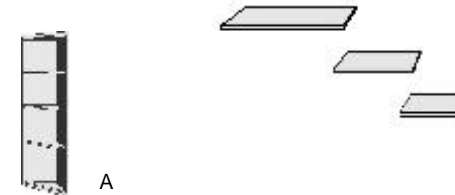

BREITE 35,5/35,5 CM

Abschluss-Regal
3 Winkelregalböden links oder rechts verwendbar

Einlegeböden
für Elemente in den Breiten
96 cm 75 cm 50,5 cm

B 35,5, H 161, T 35,5
7335.00..

B 35,5, H 161, T 35,5
7109.00..

B 70,5
7139.00..

B 45,8
7198.00..

- .. 43 San Remo Eiche*/Front Hellgrau
- .. 46 San Remo Eiche*/Front Lichtweiß

- .. 55 Sonoma Eiche*/Front Lichtweiß
- .. 56 Sonoma Eiche*/Front Hellgrau

- .. 60 Livorno Buche*/Front Hellgrau
- .. 78 Livorno Buche*/Front Lichtweiß

- .. 59 Wildeiche*/Front Hellgrau
- .. 93 Wildeiche*/Front Lichtweiß

*Die Oberflächen-Dekore sind furniergetreue Nachbildungen.

B= Breite, H= Höhe, T= Tiefe in cm

Z=zerlegt, A=aufgebaut

Kleine Abweichungen vorbehalten! 24