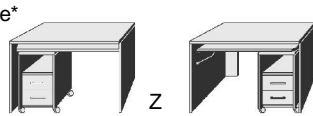

- .. 68 Artisan Eiche*/ Front Lichtweiß
- .. 69 Artisan Eiche*/ Front Hellgrau
- .. 65 Astkernbuche*/ Front Hellgrau
- .. 81 Astkernbuche*/ Front Lichtweiß

Winkelarbeitsplatz

mit ausschwenkbarem Untertisch links oder rechts verwendbar drehbarer Rollcontainer 1 Nische 2 Schubkästen; Höhe der Schubk.-Blenden 13,8cm

Höhenverstellbares Schreibtischgestell

ohne Arbeitsplatte Belastbar bis 80 kg, Einstellbare Höhe von 65 - 125 cm für Schreibtischplatten mit einer Breite von 120-200,5 cm und Tiefe von 59-80 cm mit Linak Anti Collision (Kollisionschutz) und Soft-Start-Stop Funktion

Wangenschreibtisch

mit abgerundeter Arbeitsplatte und Rückwand

- .. 43 San Remo Eiche*/ Front Hellgrau
- .. 46 San Remo Eiche*/ Front Lichtweiß

.. 55 Sonoma Eiche*/ Front Lichtweiß B 125,5, H 75/ 68, T 65/ 168
.. 56 Sonoma Eiche*/ Front Hellgrau 7840.00 ..

7896.00 ..

B 125,5/60, H 75, T 65/ 35,5
7893.00 ..

7894.00 ..

- .. 60 Livorno Buche*/ Front Hellgrau
- .. 78 Livorno Buche*/ Front Lichtweiß

- .. 59 Wildeiche*/ Front Hellgrau
- .. 93 Wildeiche*/ Front Lichtweiß