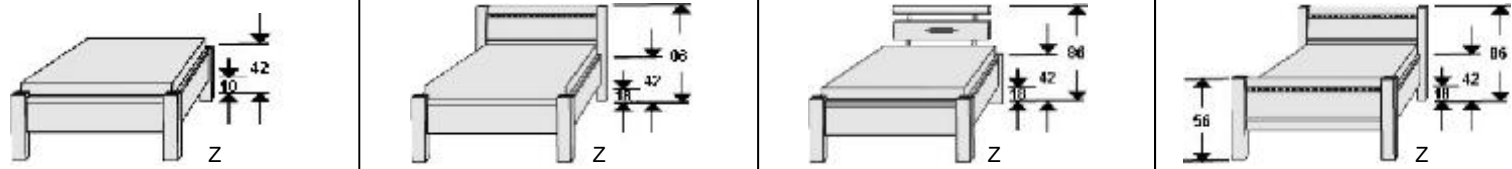

FUTON-BETTEN

Matratze und Lattenrost
nicht im Lieferumfang enthalten

- .. 02 Livorno Buche*
- .. 04 Hellgrau
- .. 05 San Remo Eiche*
- .. 09 Wildeiche*
- .. 11 Artisan Eiche*
- .. 15 Sonoma Eiche*
- .. 25 Lichtweiß
- .. 80 Astkernbuche*

Alle Futonbetten auch in Komforthöhe 49 cm (Oberkante Bettseiten) lieferbar und als Sonderanfertigung in 190er und 210er Länge

Sonderanfertigung - Mehrpreis pro Änderung:

Matratzenmaße in cm		B	L	H	Art.-Nr.	Preis	B	L	H	Art.-Nr.	Preis	B	L	H	Art.-Nr.	Preis	B	L	H	Art.-Nr.	Preis
90er	90x200	98	208	42/42	6601.00	..	98	208	42/86	6601.24	..	98	215	42/86	6601.22	..	98	208	56/86	6651.24	..
	90x220	98	228	42/42	6602.00	..	98	228	42/86	6602.24	..	98	235	42/86	6602.22	..	98	228	56/86	6652.24	..
100er	100x200	108	208	42/42	6604.00	..	108	208	42/86	6604.24	..	108	215	42/86	6604.22	..	108	208	56/86	6654.24	..
	100x220	108	228	42/42	6605.00	..	108	228	42/86	6605.24	..	108	235	42/86	6605.22	..	108	228	56/86	6655.24	..
120er	120x200	128	208	42/42	6607.00	..	128	208	42/86	6607.24	..	128	215	42/86	6607.22	..	128	208	56/86	6657.24	..
	120x220	128	228	42/42	6608.00	..	128	228	42/86	6608.24	..	128	235	42/86	6608.22	..	128	228	56/86	6658.24	..
140er	140x200	148	208	42/42	6610.00	..	148	208	42/86	6610.24	..	148	215	42/86	6610.22	..	148	208	56/86	6660.24	..
	140x220	148	228	42/42	6611.00	..	148	228	42/86	6611.24	..	148	235	42/86	6611.22	..	148	228	56/86	6661.24	..
160er mit Mittelbalken	160x200	168	208	42/42	6613.00	..	168	208	42/86	6613.24	..	168	215	42/86	6613.22	..	168	208	56/86	6663.24	..
	160x220	168	228	42/42	6614.00	..	168	228	42/86	6614.24	..	168	235	42/86	6614.22	..	168	228	56/86	6664.24	..
180er mit Mittelbalken	180x200	188	208	42/42	6616.00	..	188	208	42/86	6616.24	..	188	215	42/86	6616.22	..	188	208	56/86	6666.24	..
	180x220	188	228	42/42	6617.00	..	188	228	42/86	6617.24	..	188	235	42/86	6617.22	..	188	228	56/86	6667.24	..
200er mit Mittelbalken	200x200	208	208	42/42	6619.00	..	208	208	42/86	6619.24	..	208	215	42/86	6619.22	..	208	208	56/86	6669.24	..
	200x220	208	228	42/42	6620.00	..	208	228	42/86	6620.24	..	208	235	42/86	6620.22	..	208	228	56/86	6670.24	..

*Dekor-Nr. und Oberflächen

- .. 02 Livorno Buche*
- .. 04 Hellgrau
- .. 05 San Remo Eiche*
- .. 09 Wildeiche*
- .. 11 Artisan Eiche*
- .. 15 Sonoma Eiche*
- .. 25 Lichtweiß
- .. 80 Astkernbuche*
- .. 34 Lichtweiß/ Front Astkernbuche*
- .. 35 Lichtweiß/ Front Hellgrau
- .. 42 Lichtweiß/ Front Livorno Buche*
- .. 47 Lichtweiß/ Front San Remo Eiche*
- .. 61 Lichtweiß/ Front Sonoma Eiche*
- .. 64 Lichtweiß/ Front Artisan Eiche*
- .. 94 Lichtweiß/ Front Wildeiche*
- .. 75 Hellgrau/ Front Livorno Buche*
- .. 79 Hellgrau/ Front San Remo Eiche*
- .. 83 Hellgrau/ Front Wildeiche*
- .. 84 Hellgrau/ Front Sonoma Eiche*
- .. 85 Hellgrau/ Front Lichtweiß
- .. 86 Hellgrau/ Front Astkernbuche*
- .. 91 Hellgrau/ Front Artisan Eiche*
- .. 68 Artisan Eiche*/ Front Lichtweiß
- .. 69 Artisan Eiche*/ Front Hellgrau
- .. 65 Astkernbuche*/ Front Hellgrau
- .. 81 Astkernbuche*/ Front Lichtweiß
- .. 43 San Remo Eiche*/ Front Hellgrau
- .. 46 San Remo Eiche*/ Front Lichtweiß
- .. 55 Sonoma Eiche*/ Front Lichtweiß
- .. 56 Sonoma Eiche*/ Front Hellgrau
- .. 60 Livorno Buche*/ Front Hellgrau
- .. 78 Livorno Buche*/ Front Lichtweiß
- .. 59 Wildeiche*/ Front Hellgrau
- .. 93 Wildeiche*/ Front Lichtweiß