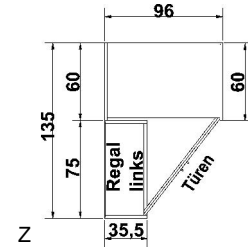

## BREITE 135 / 96 CM