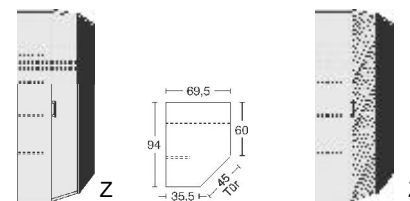

BREITE 94/69,5 CM

Eckschrank
1 Tür, rechts angeschlagen,
auch links verwendbar
2 große Böden B 68cm
4 kleine Böden B 33cm
1 Kleiderstange
LED-Innenbeleuchtung
mit Bewegungsmelder

mit
Spiegel

B 94/ 69,5, H 211, T 35,5/ 60

6360.00 ..

6360.30 ..