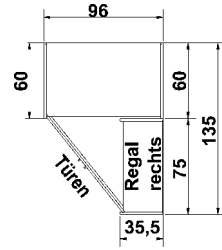

## BREITE 135 / 96 CM