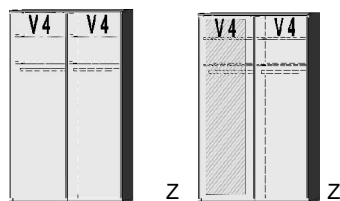

SCHWEBETÜREN- SCHRÄNKE ZUBEHÖR

BREITE 125 CM

Schwebetürenschränk
1 Mittelwand
4 Einlegeböden
2 Kleiderstangen

Einlegeboden
für Schwebetürenschränk
22mm stark