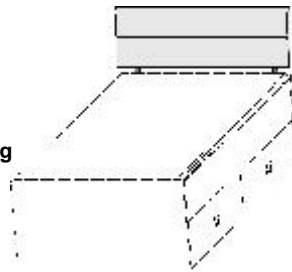

## Kopfteilpolster für Kastenbett

Design-Kunstleder wahlweise in 3 Ausführungen,  
Rückseite mit Fibertextoff bespannt

- 08 Havanna
- 25 Weiss
- 39 Anthrazit

Polsterrücken zur Wand ausrichten

für Breite 90 cm	für Breite 100 cm	für Breite 120 cm	für Breite 140 cm
B 81, H 30	B 91, H 30	B 111, H 30	B 131, H 30