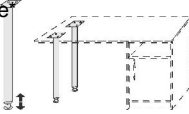

Arbeitsplattenkürzung auf Wunschmaß in Tiefe und Breite möglich
Mehrpreis pro Arbeitsplatte: