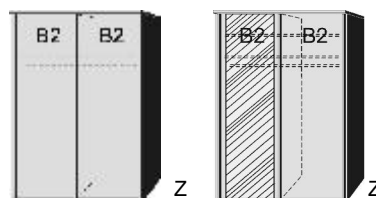

BREITE 144 CM

Schwebetürenschränk
1 Mittelwand
4 Einlegeböden
2 Kleiderstangen