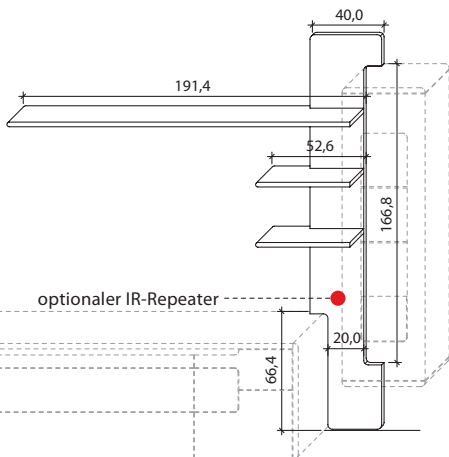

B 224,0 cm x H 208,4 cm x T 25,8 cm

Stelltiefe 22,0 cm, max. Belastung 3 kg (pro Boden)

TYPE 8223 (Abbildung)

TYPE 8224 (spiegelseitig)

Wildeiche

LED-Ambiente-Beleuchtungs-Set 13,0 W inkl. Trafo und Schalter	Art.-Nr. 9822
Funkdimmer anstatt Schalter	Art.-Nr. 8212
IR-Repeater, eingelassen mittig	Art.-Nr. 8302