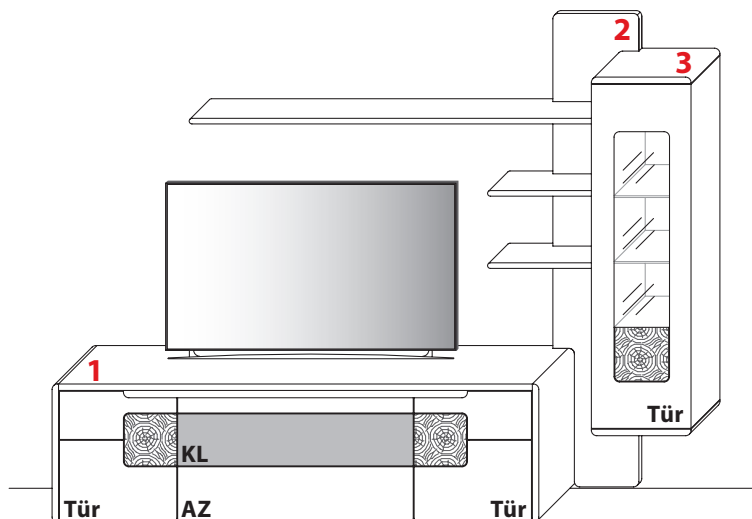

Gesamtpreis Kombination

- ohne Zubehör -

Wildeiche

KOMBINATION 0004 | SPIEGELSEITIG 0104

B 292,8 cm | H 222,2 cm | T 50,6 cm / 25,8 cm

Maximales TV-Maß: B 193,8 cm

1 TYPE 1250 (B 226,4 cm) s. S. 10

Wildeiche