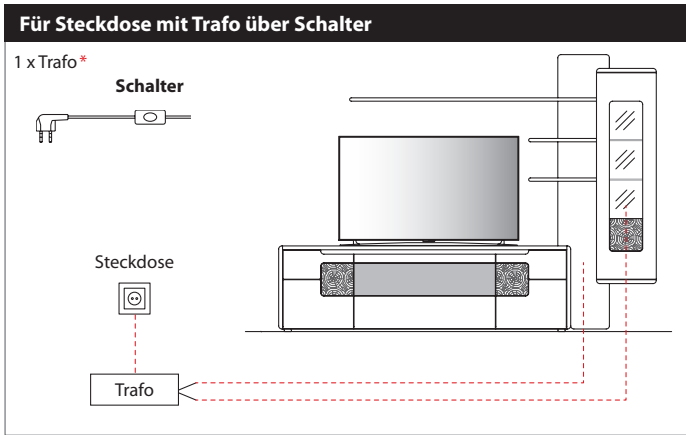

SCHALTKREISE | FUNKDIMMER

Übersicht der möglichen Schaltkreise