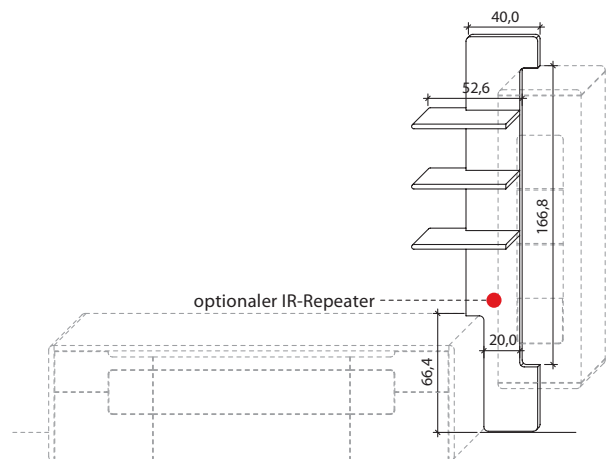

B 85,2 cm x H 208,4 cm x T 25,8 cm

Stelltiefe 22,0 cm, max. Belastung 3 kg (pro Boden)

TYPE 8823 (Abbildung)

TYPE 8824 (spiegelseitig)

Wildecke

LED-Ambiente-Beleuchtungs-Set 13,0 W inkl. Trafo und Schalter	Art.-Nr. 9822
Funkdimmer anstatt Schalter	Art.-Nr. 8212
IR-Repeater, eingelassen mittig	Art.-Nr. 8302