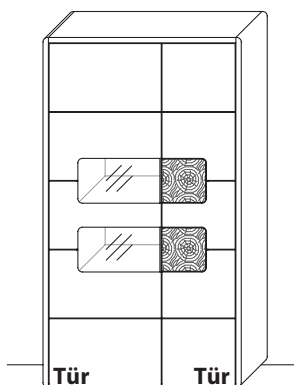

B 110,7 cm x H 197,2 cm x T 41,0 cm

9 Böden / 11 Fächer

TYPE 5143

Wildeiche

Mattglas-Akzent für Vitrinenausschnitt	Art.-Nr. 514MG
LED-Beleuchtungs-Set 13,6 W inkl. Trafo und Schalter	Art.-Nr. 9154
Funkdimmer anstatt Schalter	Art.-Nr. 8212
Zusatz E-Boden, breit	Art.-Nr. 8647
Zusatz E-Boden, schmal	Art.-Nr. 8447