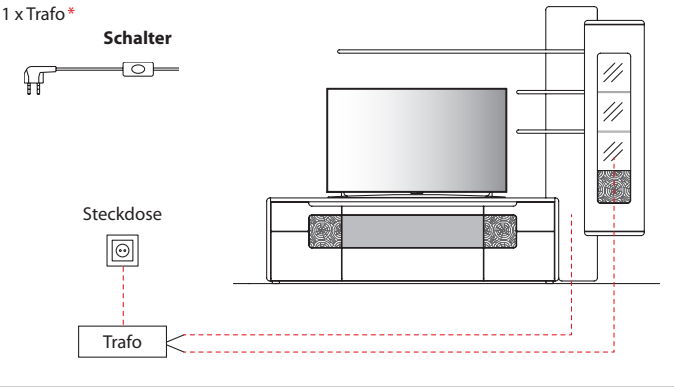

SCHALTKREISE | FUNKDIMMER

Übersicht der möglichen Schaltkreise

Für Steckdose mit Trafo über Schalter