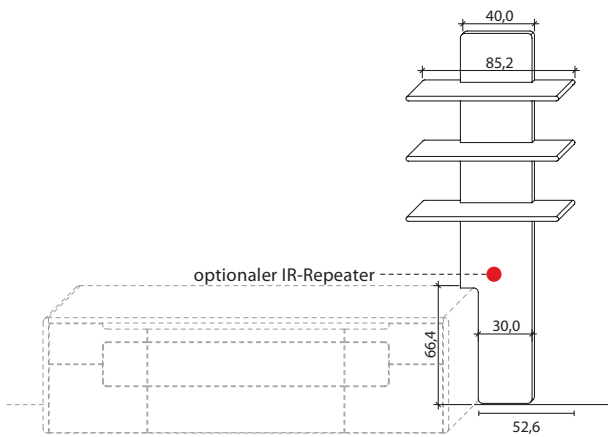

EINSCHUBPANEELE

B 85,2 cm x H 208,4 cm x T 25,8 cm

Stelltiefe 22,0 cm, max. Belastung 3 kg (pro Boden)

TYPE 8843 (Abbildung)

TYPE 8844 (spiegelseitig)

Wildecke

LED-Ambiente-Beleuchtungs-Set 18,2 W inkl. Trafo und Schalter	Art.-Nr. 9824
Funkdimmer anstatt Schalter	Art.-Nr. 8212
IR-Repeater, eingelassen mittig	Art.-Nr. 8302