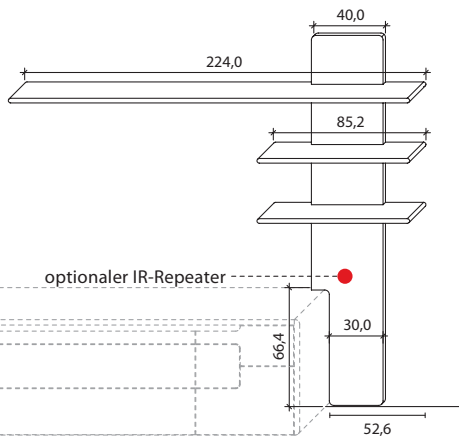

EINSCHUBPANEELE

B 224,0 cm x H 208,4 cm x T 25,8 cm

Stelltiefe 22,0 cm, max. Belastung 3 kg (pro Boden)

TYPE 8243 (Abbildung)

TYPE 8244 (spiegelseitig)

Wildeiche

LED-Ambiente-Beleuchtungs-Set 18,2 W inkl. Trafo und Schalter	Art.-Nr. 9824
Funkdimmer anstatt Schalter	Art.-Nr. 8212
IR-Repeater, eingelassen mittig	Art.-Nr. 8302