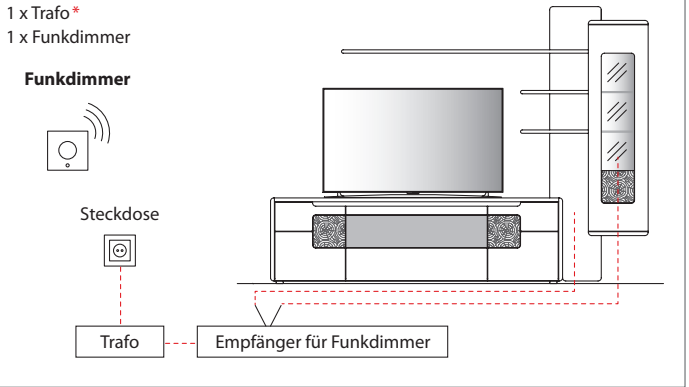

B 110,7 cm x H 197,2 cm x T 41,0 cm

9 Böden / 11 Fächer

TYPE 5144

Wildeiche

Mattglas-Akzent für Vitrinenausschnitt	Art.-Nr. 514MG
LED-Beleuchtungs-Set 13,6 W inkl. Trafo und Schalter	Art.-Nr. 9154
Funkdimmer anstatt Schalter	Art.-Nr. 8212
Zusatz E-Boden, breit	Art.-Nr. 8647
Zusatz E-Boden, schmal	Art.-Nr. 8447

SCHALTKREISE | FUNKDIMMER

Übersicht der möglichen Schaltkreise

Für Steckdose mit Trafo über Schalter

Für Steckdose mit Trafo über Funkdimmer

Für schaltbare Steckdose / n mit Trafo über Wandschalter

Die Beleuchtung wird mit einer ausreichenden Anzahl an Trafos, inklusive einem Schalter, geliefert. Optional kann der Schalter durch einen Funkdimmer ersetzt werden, sodass Sie die Beleuchtung per Fernbedienung bequem vom Sofa aus steuern können. Diesbezüglich sollte dem Auftrag unbedingt eine Planungsskizze hinzugefügt werden.