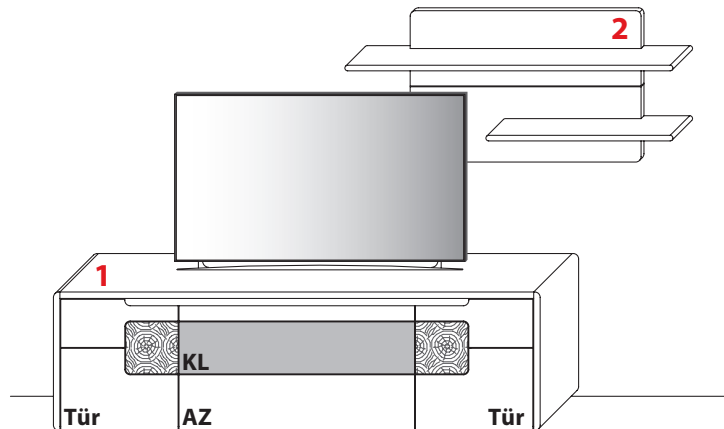

KOMBINATION 0001 | SPIEGELSEITIG 0101

B 279,4 cm | H 180,7 cm | T 50,6 cm / 25,8 cm

Maximales TV-Maß: B 192,4 cm

1 TYPE 1250 (B 226,4 cm) s. S. 10

Wildeiche

IR-Repeater mit Aufsteller	Art.-Nr. 8301
Netzschalter für vier Geräte	
Schalter links	Art.-Nr. 8013
Schalter rechts	Art.-Nr. 8014
Vollauszug für 1 Zarge	Art.-Nr. Z089
Front ohne Mattglas-Akzent	Art.-Nr. 125HF

2 TYPE 8253 (B 152,6 cm) s. S. 15

Wildeiche

LED-Ambiente-Beleuchtungs-Set 14,4 W inkl. Trafo und Schalter	Art.-Nr. 9825
Funkdimmer anstatt Schalter	Art.-Nr. 8212

Gesamtpreis Kombination

- ohne Zubehör -

Wildeiche