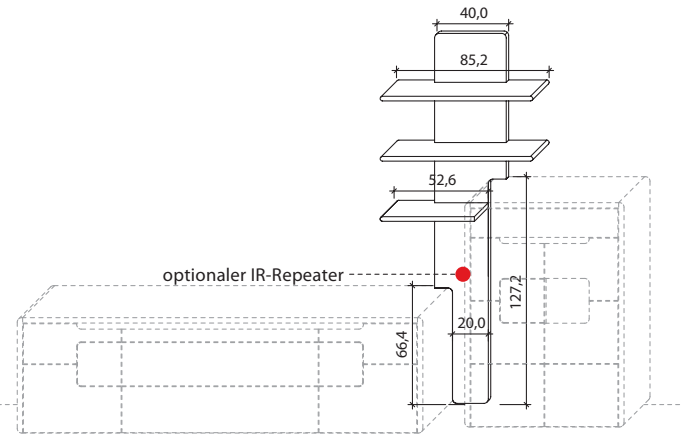

EINSCHUBPANEELE

B 85,2 cm x H 208,4 cm x T 25,8 cm

Stelltiefe 22,0 cm, max. Belastung 3 kg (pro Boden)

TYPE 8843 (Abbildung)

TYPE 8844 (spiegelseitig)

Wildecke

LED-Ambiente-Beleuchtungs-Set 18,2 W inkl. Trafo und Schalter	Art.-Nr. 9824
Funkdimmer anstatt Schalter	Art.-Nr. 8212
IR-Repeater, eingelassen mittig	Art.-Nr. 8302