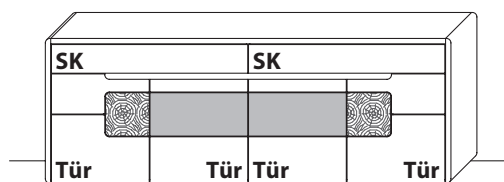

B 226,4 cm x H 82,8 cm x T 41,0 cm

2 Böden / 4 Fächer

TYPE 2250

Wildeiche

Vollauszug für 1 Zarge	Art.-Nr. Z089
USB-Ladesteckdose für Schubkasten, links	Art.-Nr. 8502
Schubkasteneinsatz	Art.-Nr. 8091
Zusatz E-Boden	Art.-Nr. 8047
Front ohne Mattglas-Akzent	Art.-Nr. 225HF