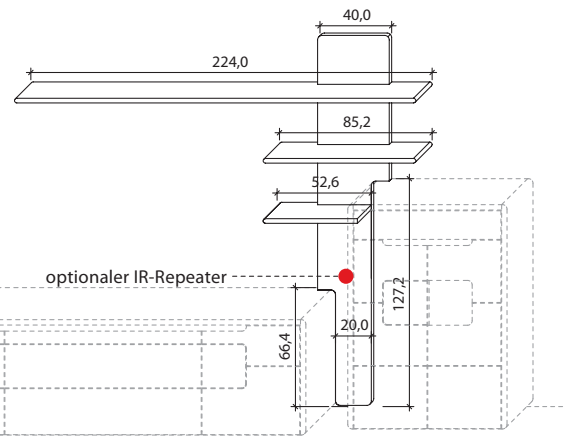

EINSCHUBPANEELE

B 224,0 cm x H 208,4 cm x T 25,8 cm

Stelltiefe 22,0 cm, max. Belastung 3 kg (pro Boden)

TYPE 8243 (Abbildung)

TYPE 8244 (spiegelseitig)

Wildeiche

LED-Ambiente-Beleuchtungs-Set 18,2 W inkl. Trafo und Schalter	Art.-Nr. 9824
Funkdimmer anstatt Schalter	Art.-Nr. 8212
IR-Repeater, eingelassen mittig	Art.-Nr. 8302