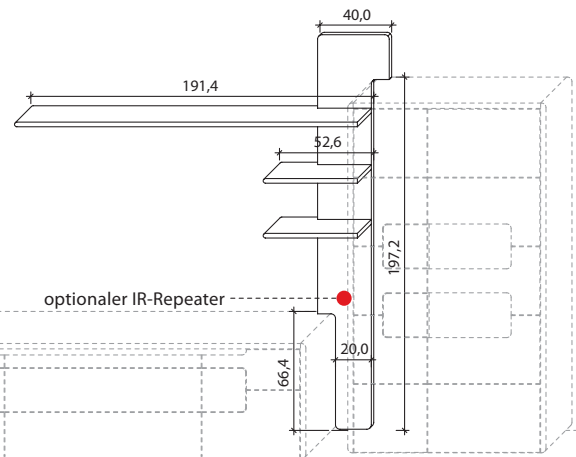

B 201,4 cm x H 222,2 cm x T 25,8 cm

Stelltiefe 22,0 cm, max. Belastung 3 kg (pro Boden)

TYPE 8033 (Abbildung)

TYPE 8034 (spiegelseitig)

Wildeiche

LED-Ambiente-Beleuchtungs-Set 10,3 W inkl. Trafo und Schalter	Art.-Nr. 9803
Funkdimmer anstatt Schalter	Art.-Nr. 8212
IR-Repeater, eingelassen mittig	Art.-Nr. 8302