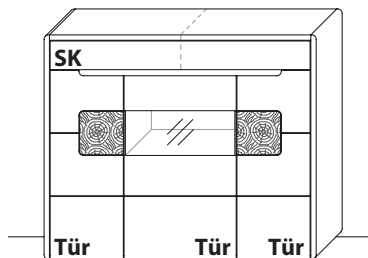

B 110,7 cm x H 127,2 cm x T 41,0 cm

5 Böden / 7 Fächer

TYPE 3143 (Abbildung)

TYPE 3144 (spiegelseitig)

Wildeiche

Mattglas-Akzent für Vitrinenausschnitt	Art.-Nr. 314MG
Vollauszug für 1 Zarge	Art.-Nr. Z089
LED-Beleuchtungs-Set 6,8 W inkl. Trafo und Schalter	Art.-Nr. 9314
Funkdimmer anstatt Schalter	Art.-Nr. 8212
USB-Ladesteckdose für Schubkasten, links	Art.-Nr. 8502
Schubkasteneinsatz	Art.-Nr. 8041
Zusatz E-Boden, breit	Art.-Nr. 8647
Zusatz E-Boden, schmal	Art.-Nr. 8447