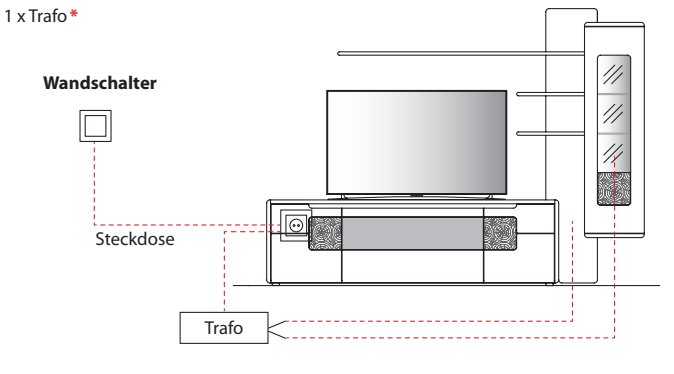

SCHALTKREISE | FUNKDIMMER

Übersicht der möglichen Schaltkreise

Für Steckdose mit Trafo über Schalter

Für Steckdose mit Trafo über Funkdimmer

Für schaltbare Steckdose / n mit Trafo über Wandschalter

Die Beleuchtung wird mit einer ausreichenden Anzahl an Trafos, inklusive einem Schalter, geliefert. Optional kann der Schalter durch einen Funkdimmer ersetzt werden, sodass Sie die Beleuchtung per Fernbedienung bequem vom Sofa aus steuern können. Diesbezüglich sollte dem Auftrag unbedingt eine Planungsskizze hinzugefügt werden.