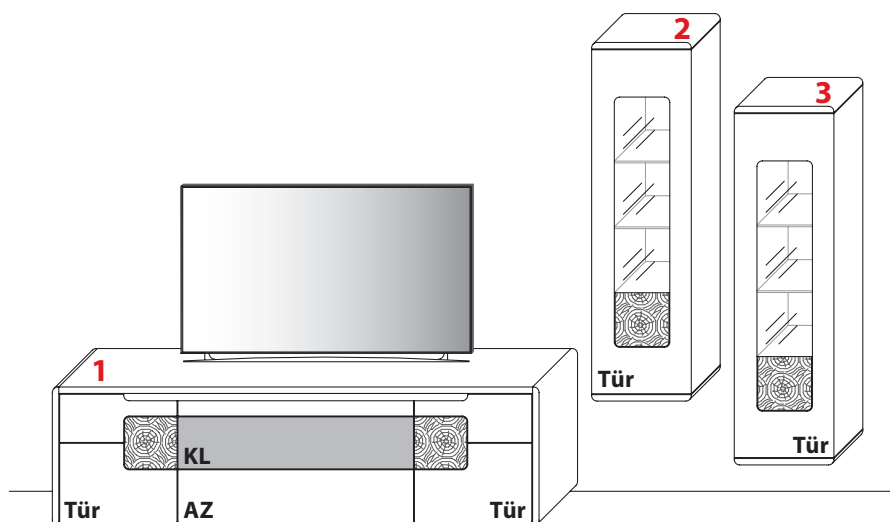

Gesamtpreis Kombination

- ohne Zubehör -

Wildeiche

KOMBINATION 0005 | SPIEGELSEITIG 0105

B 359,2 cm | H 222,2 cm | T 50,6 cm / 38,0 cm (Breite inkl. 2 x 20 cm Abstand)

Maximales TV-Maß: B 226,4 cm

1 TYPE 1250 (B 226,4 cm) s. S. 10