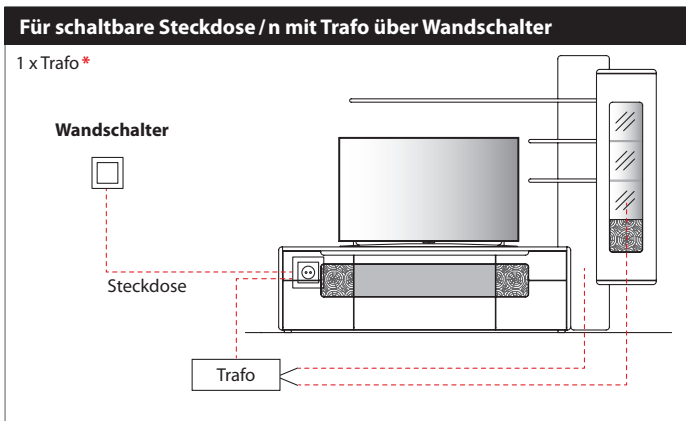

SCHALTKREISE | FUNKDIMMER

Übersicht der möglichen Schaltkreise