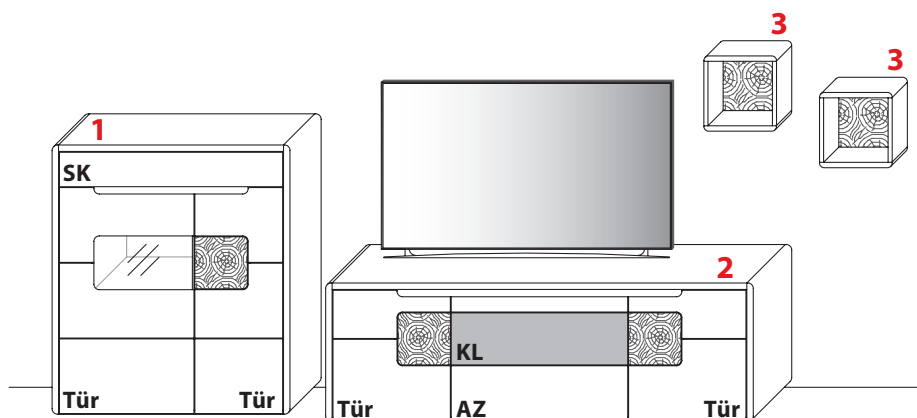

Gesamtpreis Kombination

- ohne Zubehör -

Wildeiche

KOMBINATION 0006 | SPIEGELSEITIG 0106

B 383,6 cm | H 161,2 cm | T 50,6 cm / 41,0 cm / 20,0 cm (Breite inkl. 2 x 20 cm Abstand)

Maximales TV-Maß: B 164,9 cm