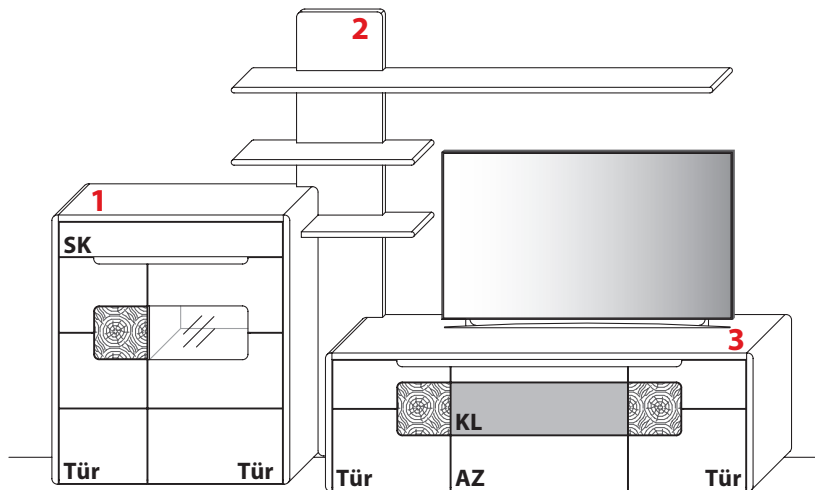

Gesamtpreis Kombination

- ohne Zubehör -

Wildeiche

KOMBINATION 0003 | SPIEGELSEITIG 0103

B 329,6 cm | H 208,4 cm | T 50,6 cm / 41,0 cm / 25,8 cm

Maximales TV-Maß: B 166,3 cm

1 TYPE 3144 (B 110,7 cm) s. S. 12