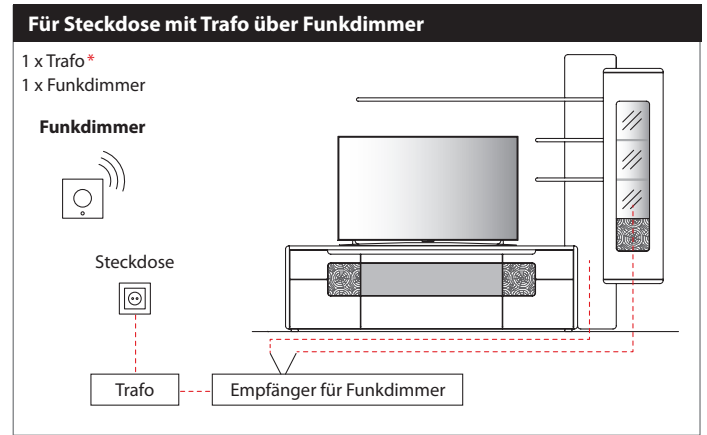

B 110,7 cm x H 197,2 cm x T 41,0 cm

9 Böden / 11 Fächer

TYPE 5144

Wildeiche

Mattglas-Akzent für Vitrinenausschnitt	Art.-Nr. 514MG
LED-Beleuchtungs-Set 13,6 W inkl. Trafo und Schalter	Art.-Nr. 9154
Funkdimmer anstatt Schalter	Art.-Nr. 8212
Zusatz E-Boden, breit	Art.-Nr. 8647
Zusatz E-Boden, schmal	Art.-Nr. 8447

SCHALTKREISE | FUNKDIMMER

Übersicht der möglichen Schaltkreise

Die Beleuchtung wird mit einer ausreichenden Anzahl an Trafos, inklusive einem Schalter, geliefert. Optional kann der Schalter durch einen Funkdimmer ersetzt werden, sodass Sie die Beleuchtung per Fernbedienung bequem vom Sofa aus steuern können. Diesbezüglich sollte dem Auftrag unbedingt eine Planungsskizze hinzugefügt werden.