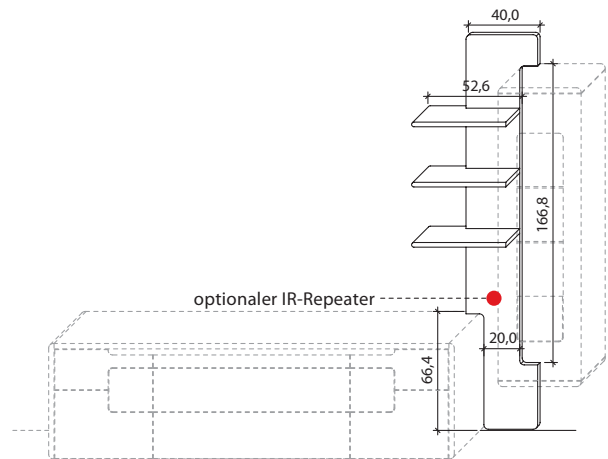

B 85,2 cm x H 208,4 cm x T 25,8 cm

Stelltiefe 22,0 cm, max. Belastung 3 kg (pro Boden)

TYPE 8823 (Abbildung)

TYPE 8824 (spiegelseitig)

Wildecke

LED-Ambiente-Beleuchtungs-Set 13,0 W inkl. Trafo und Schalter	Art.-Nr. 9822
Funkdimmer anstatt Schalter	Art.-Nr. 8212
IR-Repeater, eingelassen mittig	Art.-Nr. 8302