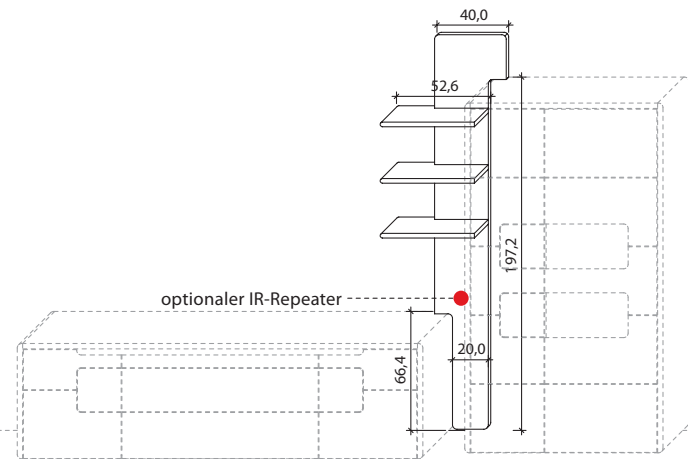

B 62,6 cm x H 222,2 cm x T 25,8 cm

Stelltiefe 22,0 cm, max. Belastung 3 kg (pro Boden)

TYPE 8633 (Abbildung)

TYPE 8634 (spiegelseitig)

Wildecke

LED-Ambiente-Beleuchtungs-Set 10,3 W inkl. Trafo und Schalter	Art.-Nr. 9803
Funkdimmer anstatt Schalter	Art.-Nr. 8212
IR-Repeater, eingelassen mittig	Art.-Nr. 8302