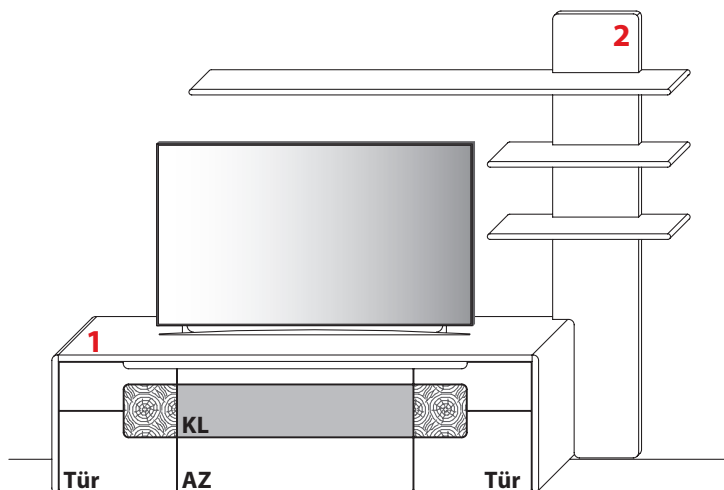

KOMBINATION 0001 | SPIEGELSEITIG 0101

B 279,4 cm | H 180,7 cm | T 50,6 cm / 25,8 cm

Maximales TV-Maß: B 192,4 cm

1 TYPE 1250 (B 226,4 cm) s. S. 10

Wildeiche

IR-Repeater mit Aufsteller	Art.-Nr. 8301
Netzschalter für vier Geräte	
Schalter links	Art.-Nr. 8013
Schalter rechts	Art.-Nr. 8014
Vollauszug für 1 Zarge	Art.-Nr. Z089
Front ohne Mattglas-Akzent	Art.-Nr. 125HF

2 TYPE 8253 (B 152,6 cm) s. S. 15

Wildeiche

LED-Ambiente-Beleuchtungs-Set 14,4 W inkl. Trafo und Schalter	Art.-Nr. 9825
Funkdimmer anstatt Schalter	Art.-Nr. 8212

Gesamtpreis Kombination

- ohne Zubehör -

Wildeiche

KOMBINATION 0002 | SPIEGELSEITIG 0102

B 279,0 cm | H 208,4 cm | T 50,6 cm / 25,8 cm

Maximales TV-Maß: B 193,8 cm

1 TYPE 1250 (B 226,4 cm) s. S. 10

Wildeiche

IR-Repeater mit Aufsteller	Art.-Nr. 8301
Netzschalter für vier Geräte	
Schalter links	Art.-Nr. 8013
Schalter rechts	Art.-Nr. 8014
Vollauszug für 1 Zarge	Art.-Nr. Z089
Front ohne Mattglas-Akzent	Art.-Nr. 125HF