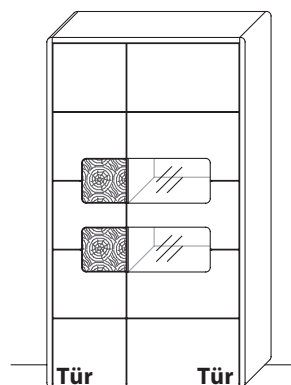

B 110,7 cm x H 197,2 cm x T 41,0 cm

9 Böden / 11 Fächer

TYPE 5143

Wildeiche

Mattglas-Akzent für Vitrinenausschnitt	Art.-Nr. 514MG
LED-Beleuchtungs-Set 13,6 W inkl. Trafo und Schalter	Art.-Nr. 9154
Funkdimmer anstatt Schalter	Art.-Nr. 8212
Zusatz E-Boden, breit	Art.-Nr. 8647
Zusatz E-Boden, schmal	Art.-Nr. 8447