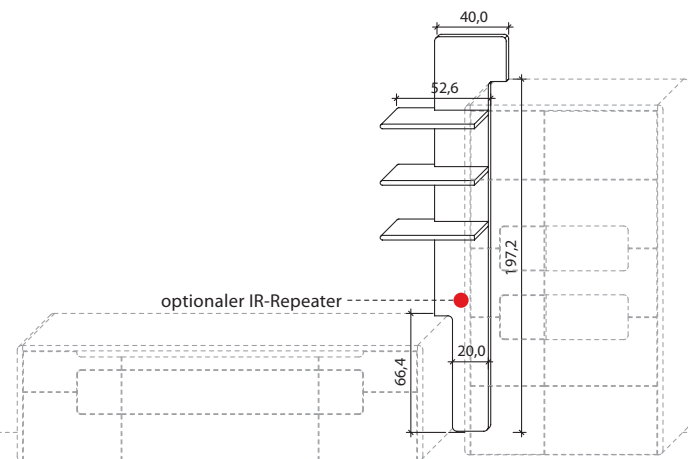

B 62,6 cm x H 222,2 cm x T 25,8 cm

Stelltiefe 22,0 cm, max. Belastung 3 kg (pro Boden)

TYPE 8633 (Abbildung)

TYPE 8634 (spiegelseitig)

Wildecke

LED-Ambiente-Beleuchtungs-Set 10,3 W inkl. Trafo und Schalter	Art.-Nr. 9803
Funkdimmer anstatt Schalter	Art.-Nr. 8212
IR-Repeater, eingelassen mittig	Art.-Nr. 8302