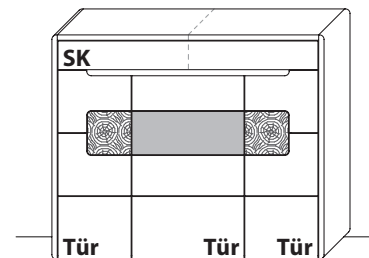

B 151,9 cm x H 127,2 cm x T 41,0 cm

6 Böden / 9 Fächer

TYPE 3550

Wildeiche

Vollauszug für 2 Zargen	Art.-Nr. Z090
USB-Ladesteckdose für Schubkasten, links	Art.-Nr. 8502
Schubkasteneinsatz, li. oder re.	Art.-Nr. 8721
Zusatz E-Boden, breit	Art.-Nr. 8646
Zusatz E-Boden, schmal	Art.-Nr. 8447
Front ohne Mattglas-Akzent	Art.-Nr. 355HF