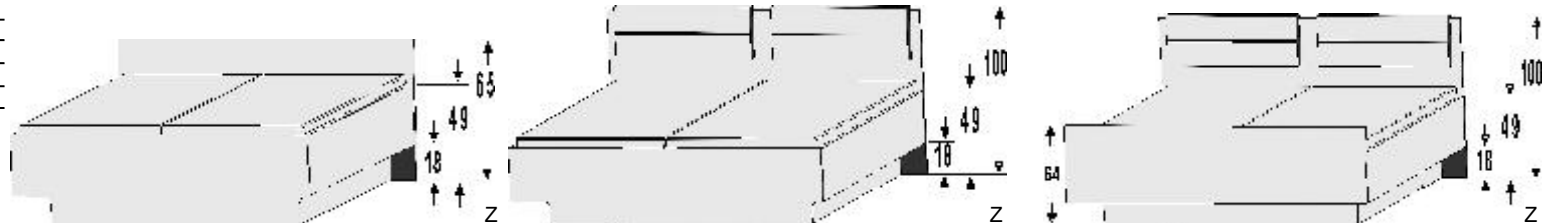

Alle Betten in Komforthöhe 49 cm

Kopfteilpolster in Lederoptik

Kopfteilpolster in Lederoptik

	Matratzenmaße in cm					Kopfteilpolster in Lederoptik (Höhe 49 cm)					Kopfteilpolster in Lederoptik (Höhe 100 cm)						
	Breite	Länge	Höhe	Art.-Nr.	Preis	Breite	Länge	Höhe	Art.-Nr.	Preis	Breite	Länge	Höhe	Art.-Nr.	Preis		
90er	90x200	97	205	65	1271.00	97	205	100	1271.09	97	205	100	1271.02	97	205	100	1272.02
	90x220	97	225	65	1272.00	97	225	100	1272.09	97	225	100	1272.02	97	225	100	1272.02
100er	100x200	107	205	65	1274.00	107	205	100	1274.09	107	205	100	1274.02	107	205	100	1274.02
	100x220	107	225	65	1275.00	107	225	100	1275.09	107	225	100	1275.02	107	225	100	1275.02
120er	120x200	127	205	65	1277.00	127	205	100	1277.09	127	205	100	1277.02	127	205	100	1277.02
	120x220	127	225	65	1278.00	127	225	100	1278.09	127	225	100	1278.02	127	225	100	1278.02
140er	140x200	147	205	65	1280.00	147	205	100	1280.09	147	205	100	1280.02	147	205	100	1280.02
	140x220	147	225	65	1281.00	147	225	100	1281.09	147	225	100	1281.02	147	225	100	1281.02
160er <small>mit Mittelbalken</small>	160x200	167	205	65	1283.00	167	205	100	1283.09	167	205	100	1283.02	167	205	100	1283.02
	160x220	167	225	65	1284.00	167	225	100	1284.09	167	225	100	1284.02	167	225	100	1284.02
180er <small>mit Mittelbalken</small>	180x200	187	205	65	1286.00	187	205	100	1286.09	187	205	100	1286.02	187	205	100	1286.02
	180x220	187	225	65	1287.00	187	225	100	1287.09	187	225	100	1287.02	187	225	100	1287.02
200er <small>mit Mittelbalken</small>	200x200	207	205	65	1289.00	207	205	100	1289.09	207	205	100	1289.02	207	205	100	1289.02
	200x220	207	225	65	1290.00	207	225	100	1290.09	207	225	100	1290.02	207	225	100	1290.02