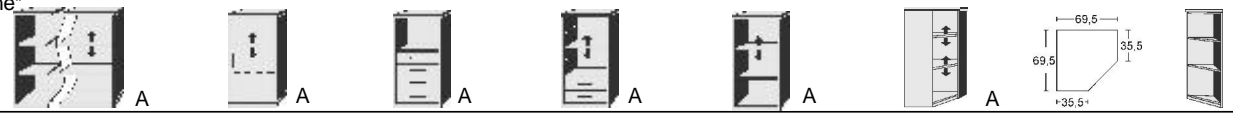

BREITE BIS 96 CM BREITE 50,5 CM

BREITE 69,5/69,5 CM BREITE 35,5/35,5 CM

Tür auf Wunsch auch links angeschlagen

Tür auf Wunsch auch links angeschlagen

- .. 68 Artisan Eiche*/Front Lichtweiß
- .. 69 Artisan Eiche*/Front Hellgrau
- .. 65 Astkernbuche*/Front Hellgrau
- .. 81 Astkernbuche*/Front Lichtweiß