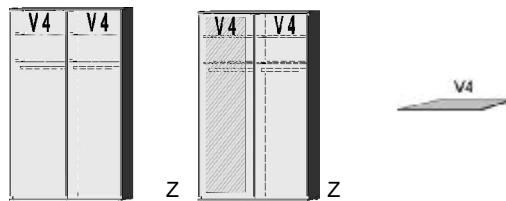

Einlegeböden
 für Dreh- und Schwebetürenschränke Höhe 211 cm
 22 mm stark
 Längskanten ummantelt
 Tiefe 47 cm

SCHWEBETÜREN- SCHRÄNKE ZUBEHÖR

BREITE 125 CM

Schwebetürenschränk

1 Mittelwand
4 Einlegeböden
2 Kleiderstangen