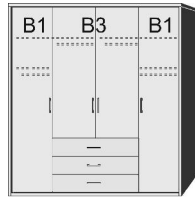

B= Breite, H= Höhe, T= Tiefe in cm

Z=zerlegt, A=aufgebaut

Kleine Abweichungen vorbehalten!

DREHTÜRENSCHRÄNKE
HÖHE 211 CM
EINLEGEBÖDEN

BREITE 190 CM

BREITE 235 CM

Drehtürenschränk
 2 Mittelwände
 5 Einlegeböden
 3 Kleiderstangen
 3 Schubkästen