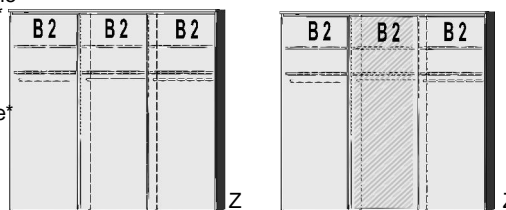

BREITE 215 CM

Schwebetürenschränk
2 Mittelwände
6 Einlegeböden
3 Kleiderstangen

Dämpfer-Set
nur für 3-türigen
Schwebetürenschränk
Art.-Nr. 6316.00./6316.30
mit Soft-Stop-Führung
und Griff
Kollisions-Dämpfer
und Türdämpfer
dämpfen alle 3 Türen

Einsatz
für Schwebetürenschränk
3 Schubkästen
mit Soft-Stop-Führung
und Griff
SK-Blenden:
1xH13,8cm
2xH20,8cm

Einsatz
für Schwebetürenschränk
3 grifflose Schubkästen
auf Push-Open-
Führungsschienen
SK-Blenden:
1xH13,8cm
2xH20,8cm

Einlegeböden
für Dreh- und Schwebetürenschränke Höhe 211 cm
22 mm stark
Längskanten ummantelt
Tiefe 47 cm

Spiegeltür auch links oder rechts verwendbar		Spiegeltür auch links oder rechts verwendbar		Spiegeltür auch links oder rechts verwendbar		Spiegeltür auch links oder rechts verwendbar	
B 215, H 211, T 64,5	B 59,5, H 59, T 47	B 59,5, H 59, T 50	B 50,5, H 59, T 50	B 50,5, H 59, T 50	B 69	B 90	
6316.00 ..	6316.30 ..	6301.0001	6307.00 ..	6309.00 ..	6271.00 ..	6270.00 ..	

- .. 43 San Remo Eiche*/ Front Hellgrau
- .. 46 San Remo Eiche*/ Front Lichtweiß
- .. 55 Sonoma Eiche*/ Front Lichtweiß
- .. 56 Sonoma Eiche*/ Front Hellgrau
- .. 60 Livorno Buche*/ Front Hellgrau
- .. 78 Livorno Buche*/ Front Lichtweiß
- .. 59 Wildeiche*/ Front Hellgrau
- .. 93 Wildeiche*/ Front Lichtweiß