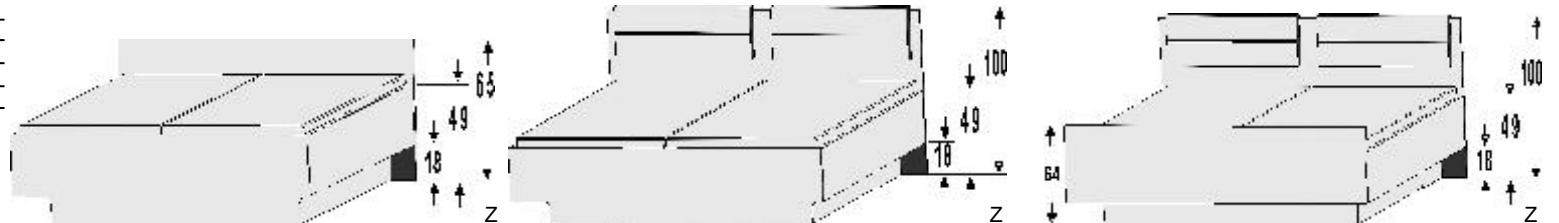

Alle Betten in Komforthöhe 49 cm

Kopfteilpolster in Lederoptik

Kopfteilpolster in Lederoptik

	Matratzenmaße in cm				Art.-Nr.	Preis	Kopfteilpolster in Lederoptik (Höhe 100 cm)				Kopfteilpolster in Lederoptik (Höhe 100 cm)					
	Breite	Länge	Höhe	Tiefe			Breite	Länge	Höhe	Tiefe	Art.-Nr.	Preis	Breite	Länge	Höhe	Tiefe
90er	90x200	97	205	65	1271.00	..	97	205	100	1271.09	97	205	100	1271.02
	90x220	97	225	65	1272.00	..	97	225	100	1272.09	97	225	100	1272.02
100er	100x200	107	205	65	1274.00	..	107	205	100	1274.09	107	205	100	1274.02
	100x220	107	225	65	1275.00	..	107	225	100	1275.09	107	225	100	1275.02
120er	120x200	127	205	65	1277.00	..	127	205	100	1277.09	127	205	100	1277.02
	120x220	127	225	65	1278.00	..	127	225	100	1278.09	127	225	100	1278.02
140er	140x200	147	205	65	1280.00	..	147	205	100	1280.09	147	205	100	1280.02
	140x220	147	225	65	1281.00	..	147	225	100	1281.09	147	225	100	1281.02
160er mit Mittelbalken	160x200	167	205	65	1283.00	..	167	205	100	1283.09	167	205	100	1283.02
	160x220	167	225	65	1284.00	..	167	225	100	1284.09	167	225	100	1284.02
180er mit Mittelbalken	180x200	187	205	65	1286.00	..	187	205	100	1286.09	187	205	100	1286.02
	180x220	187	225	65	1287.00	..	187	225	100	1287.09	187	225	100	1287.02
200er mit Mittelbalken	200x200	207	205	65	1289.00	..	207	205	100	1289.09	207	205	100	1289.02
	200x220	207	225	65	1290.00	..	207	225	100	1290.09	207	225	100	1290.02