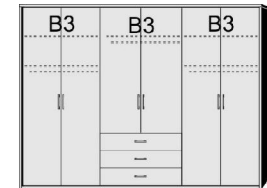

BREITE 281 CM

Drehtürenschränk
2 Mittelwände
6 Einlegeböden
3 Kleiderstangen

Drehtürenschränk
2 mittlere Türen mit Spiegel
2 Mittelwände
6 Einlegeböden
3 Kleiderstangen

Drehtürenschränk
2 Mittelwände
5 Einlegeböden
3 Kleiderstangen
3 Schubkästen

Drehtürenschränk
2 kurze mittlere Türen mit Spiegel
2 Mittelwände
5 Einlegeböden
3 Kleiderstangen
3 Schubkästen

Einlegeböden
für Dreh- und Schwebetürenschränke Höhe 211 cm
22 mm stark
Längskanten ummantelt
Tiefe 47 cm