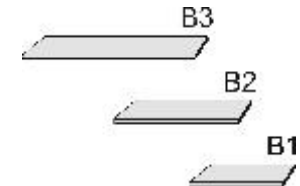

BREITE 281 CM

Drehtürenschränk
2 Mittelwände
6 Einlegeböden
3 Kleiderstangen

Drehtürenschränk
2 mittlere Türen mit Spiegel
2 Mittelwände
6 Einlegeböden
3 Kleiderstangen

Drehtürenschränk
2 Mittelwände
5 Einlegeböden
3 Kleiderstangen
3 Schubkästen

Drehtürenschränk
2 kurze mittlere Türen mit Spiegel
2 Mittelwände
5 Einlegeböden
3 Kleiderstangen
3 Schubkästen

Einlegeböden
für Dreh- und Schwebetürenschränke Höhe 211 cm
22 mm stark
Längskanten ummantelt
Tiefe 47 cm