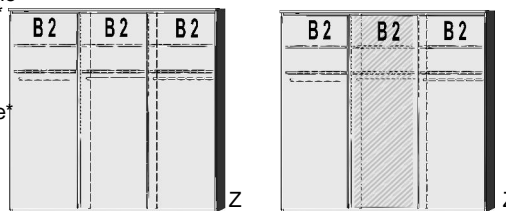

BREITE 215 CM

Schwebetürenschränk

2 Mittelwände
6 Einlegeböden
3 Kleiderstangen

Dämpfer-Set

zur für 3-türigen
Schwebetürenschränk
Art.-Nr. 6316.00./6316.30
mit Soft-Stop-Führung
und Griff
Kollisions-Dämpfer
und Türdämpfer
dämpfen alle 3 Türen

Einsatz

für Schwebetürenschränk
3 Schubkästen
mit Soft-Stop-Führung
und Griff
SK-Blenden:
1xH13,8cm
2xH20,8cm

Einsatz

für Schwebetürenschränk
3 grifflose Schubkästen
auf Push-Open-
Führungsschienen
SK-Blenden:
1xH13,8cm
2xH20,8cm

Einlegeböden

für Dreh- und Schwebetürenschränke Höhe 211 cm
22 mm stark
Längskanten ummantelt
Tiefe 47 cm

- .. 68 Artisan Eiche*/ Front Lichtweiß
- .. 69 Artisan Eiche*/ Front Hellgrau
- .. 65 Astkernbuche*/ Front Hellgrau
- .. 81 Astkernbuche*/ Front Lichtweiß

- .. 43 San Remo Eiche*/ Front Hellgrau
- .. 46 San Remo Eiche*/ Front Lichtweiß

Spiegeltür auch links oder rechts verwendbar		Spiegeltür auch links oder rechts verwendbar		Spiegeltür auch links oder rechts verwendbar		Spiegeltür auch links oder rechts verwendbar	
B 215, H 211, T 64,5	B 215, H 211, T 64,5	B 50,5, H 59, T 50	B 50,5, H 59, T 50	B 69	B 90	B 69	B 90
6316.00 ..	6316.30 ..	6301.0001	6307.00 ..	6309.00 ..	6271.00 ..	6270.00 ..	6270.00 ..

- .. 60 Livorno Buche*/ Front Hellgrau
- .. 78 Livorno Buche*/ Front Lichtweiß

- .. 59 Wildeiche*/ Front Hellgrau
- .. 93 Wildeiche*/ Front Lichtweiß