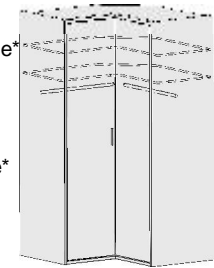

Schubkasten-Einsatzbeleuchtung

für Eckschränke für Eckschrank
Art.-Nr. 6365.0... Art.-Nr. 6365.0...
Art.-Nr. 6366.0... Art.-Nr. 6366.0...
2 grifflose Schubkästen LED-Beleuchtung mit
SK-Blenden 20,8cm Bewegungsmelder
1 Mittelwand

1 Spiegel auf Innentür

1 Spiegel auf Innentür

B 135/96, H 211, T 59,5/35,5

B 45,5, H 48, T 32

6365.00 ..

6365.30 ..

6366.00 ..

6366.30 ..

6348.00 ..

6854.0001

*Dekor-Nr. und Oberflächen

- .. 02 Livorno Buche*
- .. 04 Hellgrau
- .. 05 San Remo Eiche*
- .. 09 Wildeiche*
- .. 11 Artisan Eiche*
- .. 15 Sonoma Eiche*
- .. 25 Lichtweiß
- .. 80 Astkernbuche*
- .. 34 Lichtweiß/ Front Astkernbuche*
- .. 35 Lichtweiß/ Front Hellgrau
- .. 42 Lichtweiß/ Front Livorno Buche*
- .. 47 Lichtweiß/ Front San Remo Eiche*
- .. 61 Lichtweiß/ Front Sonoma Eiche*
- .. 64 Lichtweiß/ Front Artisan Eiche*
- .. 94 Lichtweiß/ Front Wildeiche*
- .. 75 Hellgrau/ Front Livorno Buche*
- .. 79 Hellgrau/ Front San Remo Eiche*
- .. 83 Hellgrau/ Front Wildeiche*
- .. 84 Hellgrau/ Front Sonoma Eiche*
- .. 85 Hellgrau/ Front Lichtweiß
- .. 86 Hellgrau/ Front Astkernbuche*
- .. 91 Hellgrau/ Front Artisan Eiche*