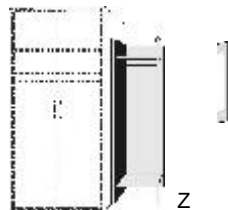

**DREHTÜRENSCHRÄNKE
HÖHE 161 CM
ABSCHLUSSREGAL
ZUBEHÖR
SCHUHSCHRÄNKE**

BREITE 96 CM

HÖHE 161 CM

Verblendmaterial

Drehtürenschränk
1 Einlegeboden
1 Kleiderstange

Abschlussregal
2 Böden
1 Garderobenstange
links oder rechts verwendbar

zusätzlicher Griff
Alle Grifftypen mit 128mm Bohrlochabstand

Bitte die Griff-Nr. angeben!

Schränkseite
22mm stark ungebohrt, für Wandungebohrt, für Wandverblendung

Elementseite
22mm stark ungebohrt, für Wandverblendung

Pannelement
für Wandverkleidung
Plattenstärke 1,6 cm

B 96, H 161, T 60	B 48, H 178, T 35,5	B 2,2, H 208, T 59,5	B 2,2, H 208, T 34,6	Zuschnitt auf Wunschmaß: + B 230, H 94,5
6340.00 ..	6341.00 ..	6406.00 ..	6099.0001	6094.00 ..
				6096.00 ..
				7710.00 ..

*Dekor-Nr. und Oberflächen

- .. 02 Livorno Buche*
- .. 04 Hellgrau
- .. 05 San Remo Eiche*
- .. 09 Wildeiche*
- .. 11 Artisan Eiche*
- .. 15 Sonoma Eiche*
- .. 25 Lichtweiß
- .. 80 Astkernbuche*

- .. 34 Lichtweiß/ Front Astkernbuche*
- .. 35 Lichtweiß/ Front Hellgrau
- .. 42 Lichtweiß/ Front Livorno Buche*
- .. 47 Lichtweiß/ Front San Remo Eiche*
- .. 61 Lichtweiß/ Front Sonoma Eiche*
- .. 64 Lichtweiß/ Front Artisan Eiche*
- .. 94 Lichtweiß/ Front Wildeiche*
- .. 75 Hellgrau/ Front Livorno Buche*
- .. 79 Hellgrau/ Front San Remo Eiche*
- .. 83 Hellgrau/ Front Wildeiche*
- .. 84 Hellgrau/ Front Sonoma Eiche*
- .. 85 Hellgrau/ Front Lichtweiß
- .. 86 Hellgrau/ Front Astkernbuche*
- .. 91 Hellgrau/ Front Artisan Eiche*

Breite 75 cm

Breite 75 cm

Breite 96 cm