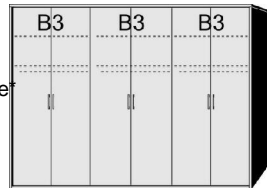

BREITE 281 CM

Drehtürenschränk
2 Mittelwände
6 Einlegeböden
3 Kleiderstangen

Drehtürenschränk
2 mittlere Türen mit Spiegel
2 Mittelwände
6 Einlegeböden
3 Kleiderstangen

Drehtürenschränk
2 Mittelwände
5 Einlegeböden
3 Kleiderstangen
3 Schubkästen

Drehtürenschränk
2 kurze mittlere Türen mit Spiegel
2 Mittelwände
5 Einlegeböden
3 Kleiderstangen
3 Schubkästen

Einlegeböden
für Dreh- und Schwebetürenschränke Höhe 211 cm
22 mm stark
Längskanten ummantelt
Tiefe 47 cm