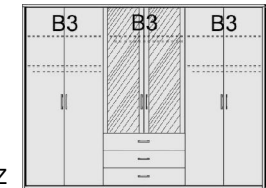

BREITE 281 CM

Drehtürenschränk
2 Mittelwände
6 Einlegeböden
3 Kleiderstangen

Drehtürenschränk
2 mittlere Türen mit Spiegel
2 Mittelwände
6 Einlegeböden
3 Kleiderstangen

Drehtürenschränk
2 Mittelwände
5 Einlegeböden
3 Kleiderstangen
3 Schubkästen

Drehtürenschränk
2 kurze mittlere Türen mit Spiegel
2 Mittelwände
5 Einlegeböden
3 Kleiderstangen
3 Schubkästen

Einlegeböden
für Dreh- und Schwebetürenschränke Höhe 211 cm
22 mm stark
Längskanten ummantelt
Tiefe 47 cm