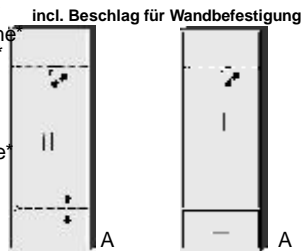

Breite 75 cm