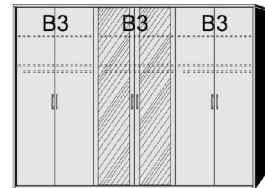

BREITE 281 CM

Drehtürenschränk
2 Mittelwände
6 Einlegeböden
3 Kleiderstangen

Drehtürenschränk
2 mittlere Türen mit Spiegel
2 Mittelwände
6 Einlegeböden
3 Kleiderstangen

Drehtürenschränk
2 Mittelwände
5 Einlegeböden
3 Kleiderstangen
3 Schubkästen

Drehtürenschränk
2 kurze mittlere Türen mit Spiegel
2 Mittelwände
5 Einlegeböden
3 Kleiderstangen
3 Schubkästen

Einlegeböden
für Dreh- und Schwebetürenschränke Höhe 211 cm
22 mm stark
Längskanten ummantelt
Tiefe 47 cm