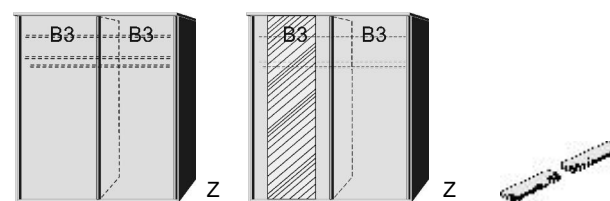

Einlegeboden

für Schwebetürenschränk
22mm stark

BREITE 144 CM

Schwebetürenschränk

1 Mittelwand
4 Einlegeböden
2 Kleiderstangen

BREITE 187 CM

Schwebetürenschränk

1 Mittelwand
4 Einlegeböden
2 Kleiderstangen