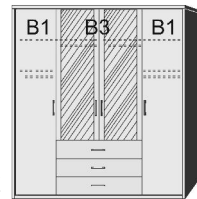

B= Breite, H= Höhe, T= Tiefe in cm

Z=zerlegt, A=aufgebaut

Kleine Abweichungen vorbehalten!

DREHTÜRENSCHRÄNKE
HÖHE 211 CM
EINLEGEBÖDEN

BREITE 190 CM

BREITE 235 CM

Drehtürenschränk
 2 Mittelwände
 5 Einlegeböden
 3 Kleiderstangen
 3 Schubkästen