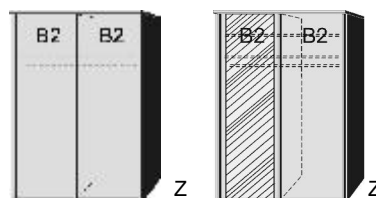

SCHWEBETÜREN- SCHRÄNKE ZUBEHÖR

BREITE 125 CM

Schwebetürenschränk
1 Mittelwand
4 Einlegeböden
2 Kleiderstangen

Einlegeboden
für Schwebetürenschränk
22mm stark

BREITE 144 CM

Schwebetürenschränk
1 Mittelwand
4 Einlegeböden
2 Kleiderstangen