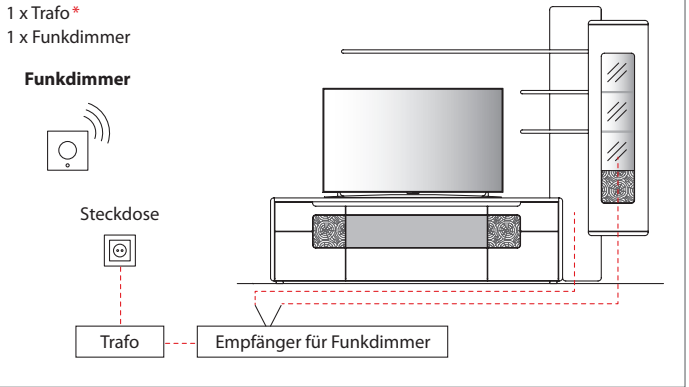

B 110,7 cm x H 197,2 cm x T 41,0 cm
9 Böden / 11 Fächer

TYPE 5144

Wildeiche

Mattglas-Akzent für Vitrinenausschnitt	Art.-Nr. 514MG
LED-Beleuchtungs-Set 13,6 W inkl. Trafo und Schalter	Art.-Nr. 9154
Funkdimmer anstatt Schalter	Art.-Nr. 8212
Zusatz E-Boden, breit	Art.-Nr. 8647
Zusatz E-Boden, schmal	Art.-Nr. 8447

SCHALTKREISE | FUNKDIMMER

Übersicht der möglichen Schaltkreise

Für Steckdose mit Trafo über Schalter

Für Steckdose mit Trafo über Funkdimmer

Für schaltbare Steckdose/n mit Trafo über Wandschalter

Die Beleuchtung wird mit einer ausreichenden Anzahl an Trafos, inklusive einem Schalter, geliefert. Optional kann der Schalter durch einen Funkdimmer ersetzt werden, sodass Sie die Beleuchtung per Fernbedienung bequem vom Sofa aus steuern können. Diesbezüglich sollte dem Auftrag unbedingt eine Planungsskizze hinzugefügt werden.