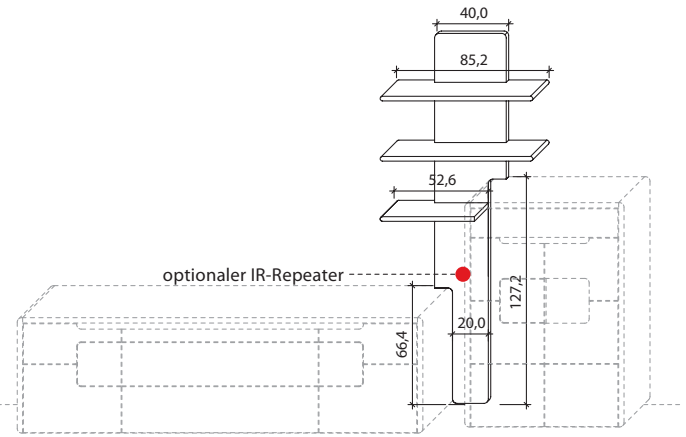

EINSCHUBPANEELE

B 85,2 cm x H 208,4 cm x T 25,8 cm

Stelltiefe 22,0 cm, max. Belastung 3 kg (pro Boden)

TYPE 8843 (Abbildung)

TYPE 8844 (spiegelseitig)

Wildeiche

LED-Ambiente-Beleuchtungs-Set 18,2 W inkl. Trafo und Schalter	Art.-Nr. 9824
Funkdimmer anstatt Schalter	Art.-Nr. 8212
IR-Repeater, eingelassen mittig	Art.-Nr. 8302