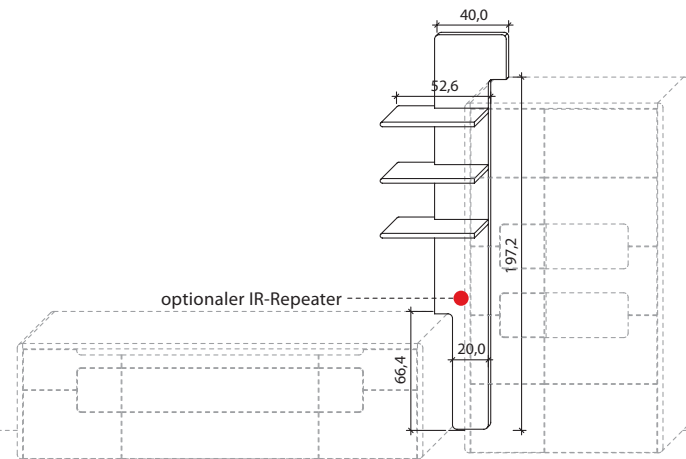

B 62,6 cm x H 222,2 cm x T 25,8 cm

Stelltiefe 22,0 cm, max. Belastung 3 kg (pro Boden)

TYPE 8633 (Abbildung)

TYPE 8634 (spiegelseitig)

Wildeiche

LED-Ambiente-Beleuchtungs-Set 10,3 W inkl. Trafo und Schalter	Art.-Nr. 9803
Funkdimmer anstatt Schalter	Art.-Nr. 8212
IR-Repeater, eingelassen mittig	Art.-Nr. 8302