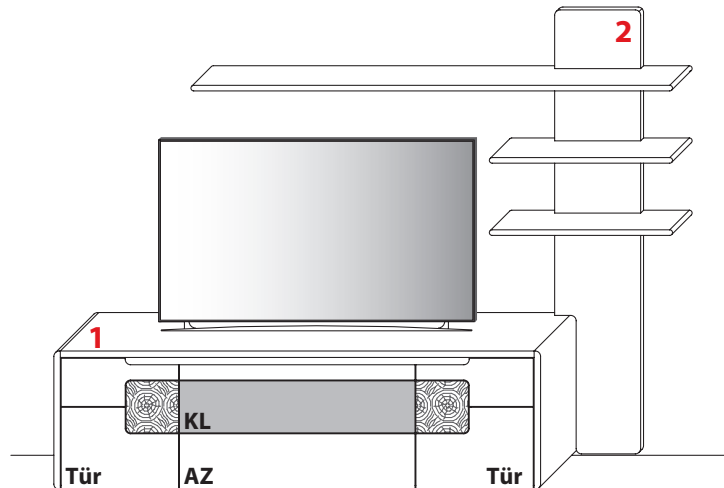

KOMBINATION 0001 | SPIEGELSEITIG 0101

B 279,4 cm | H 180,7 cm | T 50,6 cm / 25,8 cm

Maximales TV-Maß: B 192,4 cm

1 TYPE 1250 (B 226,4 cm) s. S. 10

Wildeiche

IR-Repeater mit Aufsteller	Art.-Nr. 8301
Netzschalter für vier Geräte	
Schalter links	Art.-Nr. 8013
Schalter rechts	Art.-Nr. 8014
Vollauszug für 1 Zarge	Art.-Nr. Z089
Front ohne Mattglas-Akzent	Art.-Nr. 125HF

2 TYPE 8253 (B 152,6 cm) s. S. 15

Wildeiche

LED-Ambiente-Beleuchtungs-Set 14,4 W inkl. Trafo und Schalter	Art.-Nr. 9825
Funkdimmer anstatt Schalter	Art.-Nr. 8212

Gesamtpreis Kombination

- ohne Zubehör -

Wildeiche

KOMBINATION 0002 | SPIEGELSEITIG 0102

B 279,0 cm | H 208,4 cm | T 50,6 cm / 25,8 cm

Maximales TV-Maß: B 193,8 cm

1 TYPE 1250 (B 226,4 cm) s. S. 10

Wildeiche

IR-Repeater mit Aufsteller	Art.-Nr. 8301
Netzschalter für vier Geräte	
Schalter links	Art.-Nr. 8013
Schalter rechts	Art.-Nr. 8014
Vollauszug für 1 Zarge	Art.-Nr. Z089
Front ohne Mattglas-Akzent	Art.-Nr. 125HF