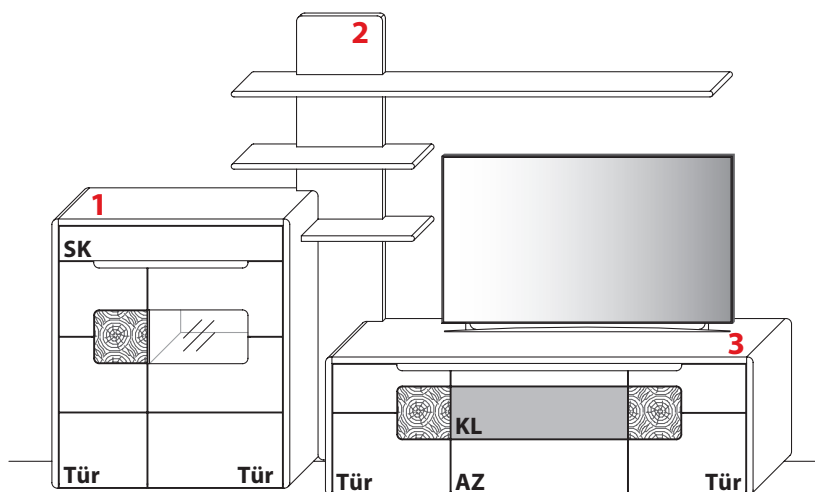

Gesamtpreis Kombination

- ohne Zubehör -

Wildeiche

KOMBINATION 0003 | SPIEGELSEITIG 0103

B 329,6 cm | H 208,4 cm | T 50,6 cm / 41,0 cm / 25,8 cm

Maximales TV-Maß: B 166,3 cm

1 TYPE 3144 (B 110,7 cm) s. S. 12