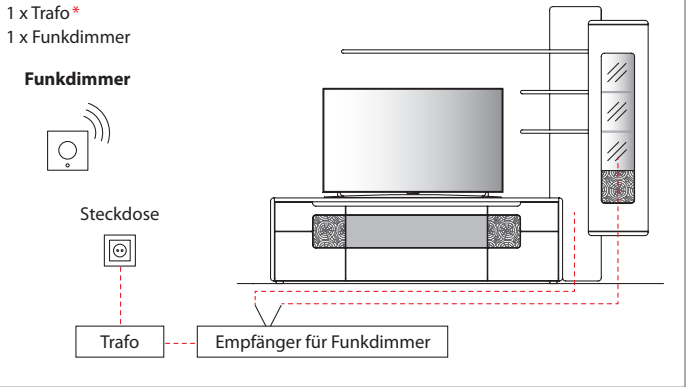

B 110,7 cm x H 197,2 cm x T 41,0 cm
9 Böden / 11 Fächer

TYPE 5144

Wildeiche

Mattglas-Akzent für Vitrinenausschnitt	Art.-Nr. 514MG
LED-Beleuchtungs-Set 13,6 W inkl. Trafo und Schalter	Art.-Nr. 9154
Funkdimmer anstatt Schalter	Art.-Nr. 8212
Zusatz E-Boden, breit	Art.-Nr. 8647
Zusatz E-Boden, schmal	Art.-Nr. 8447

SCHALTKREISE | FUNKDIMMER

Übersicht der möglichen Schaltkreise

Für Steckdose mit Trafo über Schalter

Für Steckdose mit Trafo über Funkdimmer

Für schaltbare Steckdose/n mit Trafo über Wandschalter

Die Beleuchtung wird mit einer ausreichenden Anzahl an Trafos, inklusive einem Schalter, geliefert. Optional kann der Schalter durch einen Funkdimmer ersetzt werden, sodass Sie die Beleuchtung per Fernbedienung bequem vom Sofa aus steuern können. Diesbezüglich sollte dem Auftrag unbedingt eine Planungsskizze hinzugefügt werden.