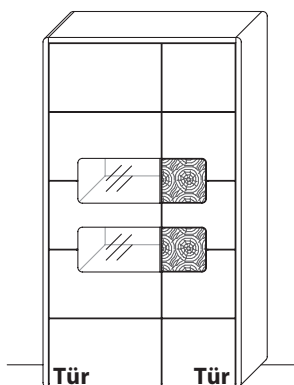

B 110,7 cm x H 197,2 cm x T 41,0 cm
9 Böden / 11 Fächer

TYPE 5143

Wildeiche

Mattglas-Akzent für Vitrinenausschnitt	Art.-Nr. 514MG
LED-Beleuchtungs-Set 13,6 W inkl. Trafo und Schalter	Art.-Nr. 9154
Funkdimmer anstatt Schalter	Art.-Nr. 8212
Zusatz E-Boden, breit	Art.-Nr. 8647
Zusatz E-Boden, schmal	Art.-Nr. 8447