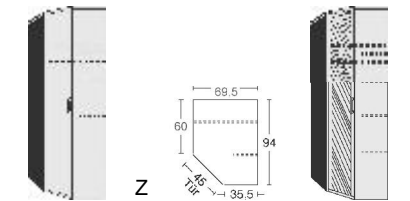

BREITE 69,5/94 CM

Eckschrank
1 Tür, links angeschlagen,
auch rechts verwendbar
2 große Böden B 68cm
4 kleine Böden B 33cm
1 Kleiderstange
LED-Innenbeleuchtung
mit Bewegungsmelder

mit
Spiegel

B 69,5/ 94, H 211, T 60/ 35,5

6361.00 ..

6361.30 ..

- .. 55 Sonoma Eiche*/ Front Lichtweiß
- .. 56 Sonoma Eiche*/ Front Hellgrau

- .. 60 Livorno Buche*/ Front Hellgrau
- .. 78 Livorno Buche*/ Front Lichtweiß

*Die Oberflächen-Dekore sind furniergetreue Nachbildungen. B= Breite, H= Höhe, T= Tiefe in cm

Z=zerlegt, A=aufgebaut

Kleine Abweichungen vorbehalten! 9