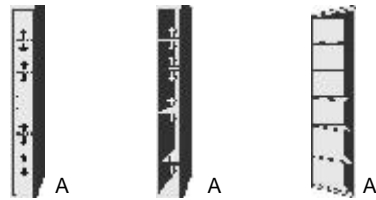

**ELEMENTE
HÖHE 211 CM**

BREITE 28,5 CM

BREITE 35,5/35,5 CM

Element	Regal-Element	Abschluss-Regal
1 Tür, rechts angeschlagen 4 verstellbare Böden	4 verstellbare Böden	5 Winkelregalböden Regal links oder rechts verwendbar

T 35,5 cm	T 35,5 cm	T 35,5 cm
B 28,5, H 211	B 28,5, H 211	B 35,5, H 211
7250.00 ..	7251.00 ..	7265.00 ..

*Dekor-Nr. und Oberflächen

- .. 02 Livorno Buche*
- .. 04 Hellgrau
- .. 05 San Remo Eiche*
- .. 09 Wildeiche*
- .. 11 Artisan Eiche*
- .. 15 Sonoma Eiche*
- .. 25 Lichtweiß
- .. 80 Astkernbuche*

- .. 34 Lichtweiß/ Front Astkernbuche*
- .. 35 Lichtweiß/ Front Hellgrau
- .. 42 Lichtweiß/ Front Livorno Buche*
- .. 47 Lichtweiß/ Front San Remo Eiche*
- .. 61 Lichtweiß/ Front Sonoma Eiche*
- .. 64 Lichtweiß/ Front Artisan Eiche*
- .. 94 Lichtweiß/ Front Wildeiche*

- .. 75 Hellgrau/ Front Livorno Buche*
- .. 79 Hellgrau/ Front San Remo Eiche*
- .. 83 Hellgrau/ Front Wildeiche*
- .. 84 Hellgrau/ Front Sonoma Eiche*
- .. 85 Hellgrau/ Front Lichtweiß
- .. 86 Hellgrau/ Front Astkernbuche*
- .. 91 Hellgrau/ Front Artisan Eiche*