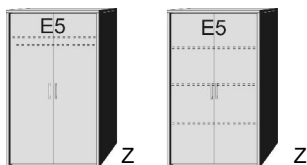

**DREHTÜRENSCHRÄNKE
HÖHE 161 CM
ABSCHLUSSREGAL
ZUBEHÖR
SCHUHSCHRÄNKE**

BREITE 96 CM

HÖHE 161 CM

Verblendmaterial

Drehtürenschränk
1 Einlegeboden
1 Kleiderstange

Abschlussregal
2 Böden
1 Garderobenstange
links oder rechts verwendbar

zusätzlicher Griff
Alle Grifftypen mit 128mm Bohrlochabstand

Bitte die Griff-Nr. angeben!

Schränkseite
22mm stark ungebohrt, für Wandungebohrt, für Wandverblendung

Elementseite
22mm stark ungebohrt, für Wandverblendung

Pannelement
für Wandverkleidung
Plattenstärke 1,6 cm

B 96, H 161, T 60	B 48, H 178, T 35,5	B 2,2, H 208, T 59,5	B 2,2, H 208, T 34,6	Zuschnitt auf Wunschmaß: + B 230, H 94,5
6340.00 ..	6341.00 ..	6406.00 ..	6099.0001	6094.00 ..
				6096.00 ..
				7710.00 ..

1. *Dekor-Nr. und Oberflächen
2. .. 02 Livorno Buche*
   - .. 04 Hellgrau
   - .. 05 San Remo Eiche*
   - .. 09 Wildeiche*
   - .. 11 Artisan Eiche*
   - .. 15 Sonoma Eiche*
   - .. 25 Lichtweiß
   - .. 80 Astkernbuche*

- .. 34 Lichtweiß/ Front Astkernbuche*
- .. 35 Lichtweiß/ Front Hellgrau
- .. 42 Lichtweiß/ Front Livorno Buche*
- .. 47 Lichtweiß/ Front San Remo Eiche*
- .. 61 Lichtweiß/ Front Sonoma Eiche*
- .. 64 Lichtweiß/ Front Artisan Eiche*
- .. 94 Lichtweiß/ Front Wildeiche*
- .. 75 Hellgrau/ Front Livorno Buche*
- .. 79 Hellgrau/ Front San Remo Eiche*
- .. 83 Hellgrau/ Front Wildeiche*
- .. 84 Hellgrau/ Front Sonoma Eiche*
- .. 85 Hellgrau/ Front Lichtweiß
- .. 86 Hellgrau/ Front Astkernbuche*
- .. 91 Hellgrau/ Front Artisan Eiche*

Breite 75 cm

Breite 75 cm

Breite 96 cm