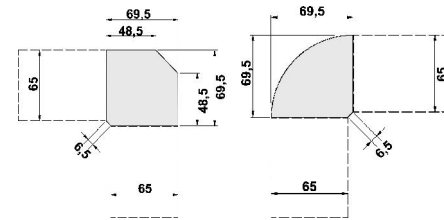

Stützcontainer

1 Tür, rechts
angeschlagen
1 Nische H 23cm

Abdeckplatte

für freistehende
Stützcontainer

Stützregal

mit losem Boden
Innenmaß:
B 22,6,H 64 cm
für PC- Tower
geeignet

Stützwange

links oder
rechts
verwendbar

Rollcontainer

1 Nische
2 Schubkästen

PC-Bank

1 Nische
2 Schubkästen

Tastaturauszug

auf Kugelschub-
führung

bitte Dekor-Nr.
angeben

Tür auf Wunsch auch
links angeschlagen

B 50,5, H 73, T 64	B 50,5, H 73, T 64	B 50,5, H 73, T 64	B 50,5, T 65	B 27, H 73, T 64	B 17, H 73, T 64	B 40, H 65, T 47	B 50,5, H 14, T 36	B 50,5, T 36
7860.00 ..	7861.00 ..	7862.00 ..	7863.00 ..	7870.00 ..	7871.00 ..	7872.00 ..	7880.00 ..	7881.00 ..

*Dekor-Nr. und Oberflächen

- .. 02 Livorno Buche*
- .. 04 Hellgrau
- .. 05 San Remo Eiche*
- .. 09 Wildeiche*
- .. 11 Artisan Eiche*
- .. 15 Sonoma Eiche*
- .. 25 Lichtweiß
- .. 80 Astkernbuche*

- .. 34 Lichtweiß/ Front Astkernbuche*
- .. 35 Lichtweiß/ Front Hellgrau
- .. 42 Lichtweiß/ Front Livorno Buche*
- .. 47 Lichtweiß/ Front San Remo Eiche*
- .. 61 Lichtweiß/ Front Sonoma Eiche*
- .. 64 Lichtweiß/ Front Artisan Eiche*
- .. 94 Lichtweiß/ Front Wildeiche*

- .. 75 Hellgrau/ Front Livorno Buche*
- .. 79 Hellgrau/ Front San Remo Eiche*
- .. 83 Hellgrau/ Front Wildeiche*
- .. 84 Hellgrau/ Front Sonoma Eiche*
- .. 85 Hellgrau/ Front Lichtweiß
- .. 86 Hellgrau/ Front Astkernbuche*
- .. 91 Hellgrau/ Front Artisan Eiche*

Beispiel

Arbeitsplattenkürzung auf Wunschmaß in Tiefe und Breite möglich
Mehrpreis pro Arbeitsplatte:

Stützfuß

Silberfarbig
für alle Arbeitsplatten
Ø 65 mm
höhenverstellbar
von 72 bis 75 cm

- .. 43 San Remo Eiche*/ Front Hellgrau
- .. 46 San Remo Eiche*/ Front Lichtweiß

Arbeitsplatte T 65

Arbeitsplatte T 80

Arbeitsplatte T 70,5/80

Rundung rechts oder
links verwendbar

Arbeitsplatte

1 abgeschrägte Ecke
4 Verbindungsglaschen

Arbeitsplatte

abgerundet
4 Verbindungsglaschen

Belastbarkeit: bis 20 kg
ab 20 kg Stützfuß 7895.0001 erforderlich

.. 55 Sonoma Eiche*/ Front Lichtweiß	B125,5, T65 B150, T65	B150, T80 B176, T80 B200,5, T80	B150, T70,5/80	B 69,5 T 69,5	B 69,5 T 69,5
.. 56 Sonoma Eiche*/ Front Hellgrau	7895.0001	7900.00 .. 7901.00 ..	7910.00 .. 7911.00 .. 7912.00 ..	7920.00 ..	7947.00 .. 7948.00 ..

- .. 60 Livorno Buche*/ Front Hellgrau
- .. 78 Livorno Buche*/ Front Lichtweiß

- .. 59 Wildeiche*/ Front Hellgrau
- .. 93 Wildeiche*/ Front Lichtweiß

*Die Oberflächen-Dekore sind furniergetreue Nachbildungen.

B= Breite, H= Höhe, T= Tiefe in cm

Z=zerlegt, A=aufgebaut

Kleine Abweichungen vorbehalten! 32