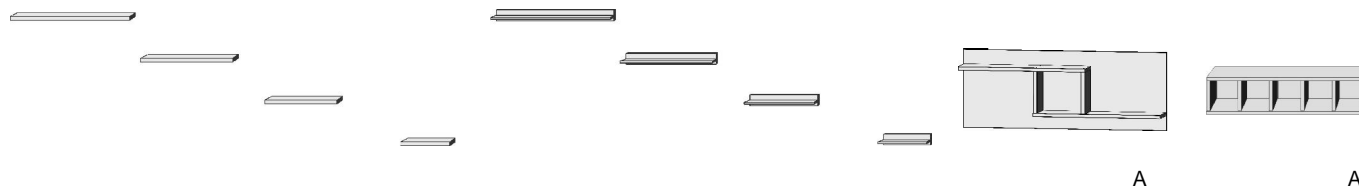

\*Die Oberflächen-Dekore sind furniergetreue Nachbildungen.

B= Breite, H= Höhe, T= Tiefe in cm

Z=zerlegt, A=aufgebaut

Kleine Abweichungen vorbehalten!

**STECK-/WANDBORDE  
PANEEL  
HÄNGE-REGALE  
COUCHTISCHE**