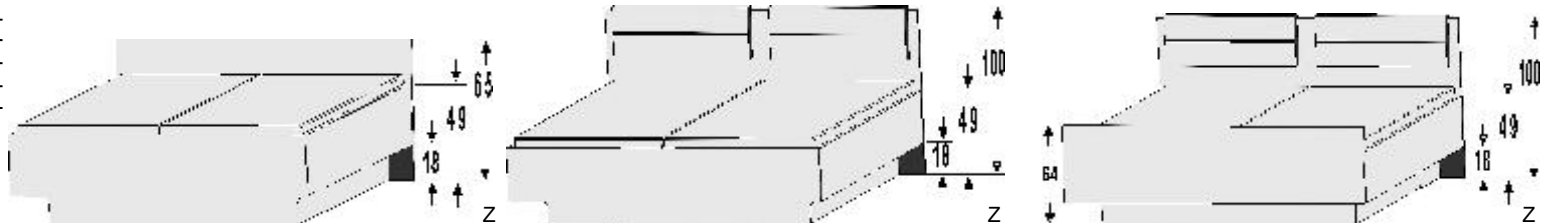

Alle Betten in Komforthöhe 49 cm

Kopfteilpolster in Lederoptik

Kopfteilpolster in Lederoptik

	Matratzenmaße in cm				Art.-Nr.	Preis	Kopfteilpolster in Lederoptik (Höhe 100 cm)				Art.-Nr.	Preis	
	Breite	Länge	Höhe	Tiefe			Breite	Länge	Höhe	Tiefe			
90er	90x200	97	205	65	1271.00 ..	97	205	100	1271.09	97	205	100	1271.02
	90x220	97	225	65	1272.00 ..	97	225	100	1272.09	97	225	100	1272.02
100er	100x200	107	205	65	1274.00 ..	107	205	100	1274.09	107	205	100	1274.02
	100x220	107	225	65	1275.00 ..	107	225	100	1275.09	107	225	100	1275.02
120er	120x200	127	205	65	1277.00 ..	127	205	100	1277.09	127	205	100	1277.02
	120x220	127	225	65	1278.00 ..	127	225	100	1278.09	127	225	100	1278.02
140er	140x200	147	205	65	1280.00 ..	147	205	100	1280.09	147	205	100	1280.02
	140x220	147	225	65	1281.00 ..	147	225	100	1281.09	147	225	100	1281.02
160er <small>mit Mittelbalken</small>	160x200	167	205	65	1283.00 ..	167	205	100	1283.09	167	205	100	1283.02
	160x220	167	225	65	1284.00 ..	167	225	100	1284.09	167	225	100	1284.02
180er <small>mit Mittelbalken</small>	180x200	187	205	65	1286.00 ..	187	205	100	1286.09	187	205	100	1286.02
	180x220	187	225	65	1287.00 ..	187	225	100	1287.09	187	225	100	1287.02
200er <small>mit Mittelbalken</small>	200x200	207	205	65	1289.00 ..	207	205	100	1289.09	207	205	100	1289.02
	200x220	207	225	65	1290.00 ..	207	225	100	1290.09	207	225	100	1290.02