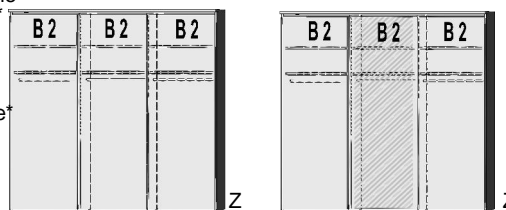

BREITE 215 CM

Schwebetürenschränk

2 Mittelwände
6 Einlegeböden
3 Kleiderstangen

Dämpfer-Set

zur für 3-türigen
Schwebetürenschränk
Art.-Nr. 6316.00./6316.30
mit Soft-Stop-Führung
und Griff
Kollisions-Dämpfer
und Türdämpfer
dämpfen alle 3 Türen

Einsatz

für Schwebetürenschränk
3 Schubkästen
mit Soft-Stop-Führung
und Griff
SK-Blenden:
1xH13,8cm
2xH20,8cm

Einsatz

für Schwebetürenschränk
3 grifflose Schubkästen
auf Push-Open-
Führungsschienen
SK-Blenden:
1xH13,8cm
2xH20,8cm

Einlegeböden

für Dreh- und Schwebetürenschränke Höhe 211 cm
22 mm stark
Längskanten ummantelt
Tiefe 47 cm

- .. 68 Artisan Eiche*/ Front Lichtweiß
- .. 69 Artisan Eiche*/ Front Hellgrau
- .. 65 Astkernbuche*/ Front Hellgrau
- .. 81 Astkernbuche*/ Front Lichtweiß

- .. 43 San Remo Eiche*/ Front Hellgrau
- .. 46 San Remo Eiche*/ Front Lichtweiß

- .. 55 Sonoma Eiche*/ Front Lichtweiß B 215, H 211, T 64,5
- .. 56 Sonoma Eiche*/ Front Hellgrau B 215, H 211, T 64,5

- .. 60 Livorno Buche*/ Front Hellgrau
- .. 78 Livorno Buche*/ Front Lichtweiß

- .. 59 Wildeiche*/ Front Hellgrau
- .. 93 Wildeiche*/ Front Lichtweiß

Spiegeltür auch links oder rechts verwendbar		Spiegeltür auch links oder rechts verwendbar		Spiegeltür auch links oder rechts verwendbar		Spiegeltür auch links oder rechts verwendbar	
B 215, H 211, T 64,5	B 59,5, H 59, T 50	B 50,5, H 59, T 50	B 50,5, H 59, T 50	B 69	B 90	B 69	B 90
6316.00 ..	6316.30 ..	6301.0001	6307.00 ..	6309.00 ..	6271.00 ..	6270.00 ..	6270.00 ..