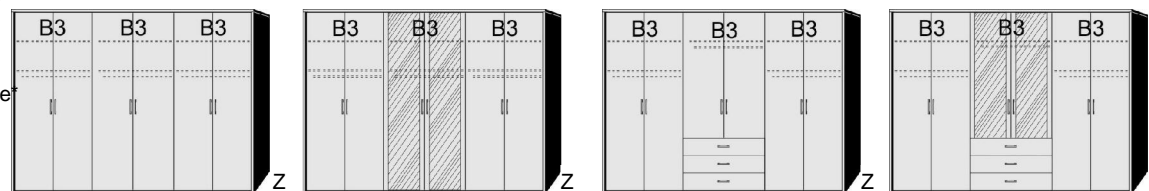

- .. 68 Artisan Eiche*/ Front Lichtweiß
- .. 69 Artisan Eiche*/ Front Hellgrau
- .. 65 Astkernbuche*/ Front Hellgrau
- .. 81 Astkernbuche*/ Front Lichtweiß

- .. 43 San Remo Eiche*/ Front Hellgrau
- .. 46 San Remo Eiche*/ Front Lichtweiß

Drehtürenschränk 2 Mittelwände 6 Einlegeböden 3 Kleiderstangen	Drehtürenschränk 2 mittlere Türen mit Spiegel 2 Mittelwände 6 Einlegeböden 3 Kleiderstangen	Drehtürenschränk 2 Mittelwände 5 Einlegeböden 3 Kleiderstangen 3 Schubkästen	Drehtürenschränk 2 kurze mittlere Türen mit Spiegel 2 Mittelwände 5 Einlegeböden 3 Kleiderstangen 3 Schubkästen

Einlegeböden
für Dreh- und Schwebetürenschränke Höhe 211 cm
22 mm stark
Längskanten ummantelt
Tiefe 47 cm

.. 55 Sonoma Eiche*/ Front Lichtweiß B 281, H 211, T 60 .. 56 Sonoma Eiche*/ Front Hellgrau 6200.01 ..	B 281, H 211, T 60 6200.31 ..	B 281, H 211, T 60 6205.01 ..	B 281, H 211, T 60 6205.31 ..	B 90 B 69 B 44,2 6270.00 - 6271.00 - 6272.00 ..

- .. 60 Livorno Buche*/ Front Hellgrau
- .. 78 Livorno Buche*/ Front Lichtweiß

- .. 59 Wildeiche*/ Front Hellgrau
- .. 93 Wildeiche*/ Front Lichtweiß