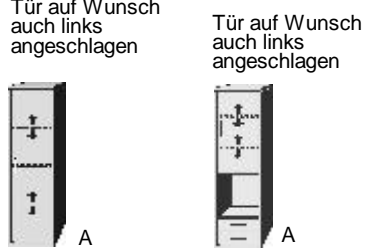

BREITE 50,5 CM

1. **Element**
   1 Tür, rechts angeschl.
   1 fester Boden
   2 verstellbare Böden
2. **Element**
   1 Tür, rechts angeschlagen
   2 verstellbare Böden
   1 Nische H 27,5 cm
   2 Schubkästen

B 50,5, H 161, T 35,5
7323.00..

B 50,5, H 161, T 35,5
7321.00..