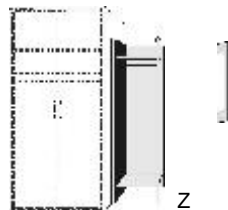

**DREHTÜRENSCHRÄNKE
HÖHE 161 CM
ABSCHLUSSREGAL
ZUBEHÖR
SCHUHSCHRÄNKE**

BREITE 96 CM

HÖHE 161 CM

Verblendmaterial

Drehtürenschränk
1 Einlegeboden
1 Kleiderstange

3 Einlegeböden

Abschlussregal
2 Böden
1 Garderobenstange links oder rechts verwendbar

zusätzlicher Griff
Alle Grifftypen mit 128mm Bohrlochabstand
Bitte die Griff-Nr. angeben!

Schränkseite
22mm stark ungebohrt, für Wandverblendung

Elementseite
22mm stark ungebohrt, für Wandverblendung

Pannelement
für Wandverkleidung
Plattenstärke 1,6 cm

B 96, H 161, T 60	B 48, H 178, T 35,5	B 2,2, H 208, T 59,5	B 2,2, H 208, T 34,6	Zuschnitt auf Wunschmaß: +
6340.00 ..	6406.00 ..	6099.0001	6094.00 ..	B 230, H 94,5
6341.00 ..			6096.00 ..	7710.00 ..

*Dekor-Nr. und Oberflächen

- .. 02 Livorno Buche*
- .. 04 Hellgrau
- .. 05 San Remo Eiche*
- .. 09 Wildeiche*
- .. 11 Artisan Eiche*
- .. 15 Sonoma Eiche*
- .. 25 Lichtweiß
- .. 80 Astkernbuche*

- .. 34 Lichtweiß/ Front Astkernbuche*
- .. 35 Lichtweiß/ Front Hellgrau
- .. 42 Lichtweiß/ Front Livorno Buche*
- .. 47 Lichtweiß/ Front San Remo Eiche*
- .. 61 Lichtweiß/ Front Sonoma Eiche*
- .. 64 Lichtweiß/ Front Artisan Eiche*
- .. 94 Lichtweiß/ Front Wildeiche*
- .. 75 Hellgrau/ Front Livorno Buche*
- .. 79 Hellgrau/ Front San Remo Eiche*
- .. 83 Hellgrau/ Front Wildeiche*
- .. 84 Hellgrau/ Front Sonoma Eiche*
- .. 85 Hellgrau/ Front Lichtweiß
- .. 86 Hellgrau/ Front Astkernbuche*
- .. 91 Hellgrau/ Front Artisan Eiche*

Breite 75 cm

Breite 75 cm

Breite 96 cm