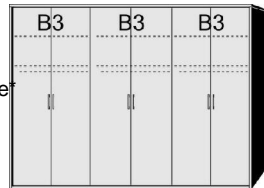

BREITE 281 CM

Drehtürenschränk

Drehtürenschränk

Drehtürenschränk

Drehtürenschränk

Einlegeböden

2 Mittelwände
6 Einlegeböden
3 Kleiderstangen

2 mittlere Türen mit Spiegel
2 Mittelwände
6 Einlegeböden
3 Kleiderstangen

2 Mittelwände
5 Einlegeböden
3 Kleiderstangen
3 Schubkästen

2 kurze mittlere Türen mit Spiegel
2 Mittelwände
5 Einlegeböden
3 Kleiderstangen
3 Schubkästen

für Dreh- und Schwebetürenschränke Höhe 211 cm
22 mm stark
Längskanten ummantelt
Tiefe 47 cm

- .. 43 San Remo Eiche*/ Front Hellgrau
- .. 46 San Remo Eiche*/ Front Lichtweiß

.. 55 Sonoma Eiche*/ Front Lichtweiß B 281, H 211, T 60
.. 56 Sonoma Eiche*/ Front Hellgrau **6200.01** ..

B 281, H 211, T 60
6200.31 ..

B 281, H 211, T 60
6205.01 ..

B 281, H 211, T 60
6205.31 ..

B 90 B 69 B 44,2
6270.00 · 6271.00 · 6272.00 ..

- .. 60 Livorno Buche*/ Front Hellgrau
- .. 78 Livorno Buche*/ Front Lichtweiß

- .. 59 Wildeiche*/ Front Hellgrau
- .. 93 Wildeiche*/ Front Lichtweiß