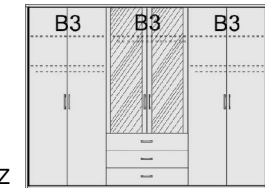

BREITE 281 CM

Drehtürenschränk

Drehtürenschränk

Drehtürenschränk

Drehtürenschränk

Einlegeböden

2 Mittelwände
6 Einlegeböden
3 Kleiderstangen

2 mittlere Türen mit Spiegel
2 Mittelwände
6 Einlegeböden
3 Kleiderstangen

2 Mittelwände
5 Einlegeböden
3 Kleiderstangen
3 Schubkästen

2 kurze mittlere Türen mit Spiegel
2 Mittelwände
5 Einlegeböden
3 Kleiderstangen
3 Schubkästen

für Dreh- und Schwebetürenschränke Höhe 211 cm
22 mm stark
Längskanten ummantelt
Tiefe 47 cm

- .. 43 San Remo Eiche*/ Front Hellgrau
- .. 46 San Remo Eiche*/ Front Lichtweiß

.. 55 Sonoma Eiche*/ Front Lichtweiß B 281, H 211, T 60
.. 56 Sonoma Eiche*/ Front Hellgrau **6200.01** ..

B 281, H 211, T 60
6200.31 ..

B 281, H 211, T 60
6205.01 ..

B 281, H 211, T 60
6205.31 ..

B 90 B 69 B 44,2
6270.00 · 6271.00 · 6272.00 ..

- .. 60 Livorno Buche*/ Front Hellgrau
- .. 78 Livorno Buche*/ Front Lichtweiß

- .. 59 Wildeiche*/ Front Hellgrau
- .. 93 Wildeiche*/ Front Lichtweiß