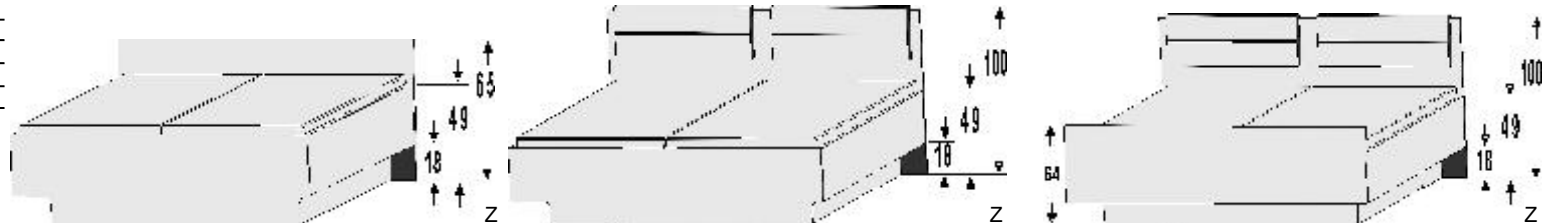

Alle Betten in Komforthöhe 49 cm

Kopfteilpolster in Lederoptik

Kopfteilpolster in Lederoptik

	Matratzenmaße in cm				Art.-Nr.	Preis	Kopfteilpolster in Lederoptik				Kopfteilpolster in Lederoptik					
	Breite	Länge	Höhe	Höhe			Breite	Länge	Höhe	Art.-Nr.	Preis	Breite	Länge	Höhe	Art.-Nr.	Preis
90er	90x200	97	205	65	1271.00	..	97	205	100	1271.09	...	97	205	100	1271.02
	90x220	97	225	65	1272.00	..	97	225	100	1272.09	97	225	100	1272.02
100er	100x200	107	205	65	1274.00	..	107	205	100	1274.09	107	205	100	1274.02
	100x220	107	225	65	1275.00	..	107	225	100	1275.09	107	225	100	1275.02
120er	120x200	127	205	65	1277.00	..	127	205	100	1277.09	127	205	100	1277.02
	120x220	127	225	65	1278.00	..	127	225	100	1278.09	127	225	100	1278.02
140er	140x200	147	205	65	1280.00	..	147	205	100	1280.09	147	205	100	1280.02
	140x220	147	225	65	1281.00	..	147	225	100	1281.09	147	225	100	1281.02
160er mit Mittelbalken	160x200	167	205	65	1283.00	..	167	205	100	1283.09	167	205	100	1283.02
	160x220	167	225	65	1284.00	..	167	225	100	1284.09	167	225	100	1284.02
180er mit Mittelbalken	180x200	187	205	65	1286.00	..	187	205	100	1286.09	187	205	100	1286.02
	180x220	187	225	65	1287.00	..	187	225	100	1287.09	187	225	100	1287.02
200er mit Mittelbalken	200x200	207	205	65	1289.00	..	207	205	100	1289.09	207	205	100	1289.02
	200x220	207	225	65	1290.00	..	207	225	100	1290.09	207	225	100	1290.02