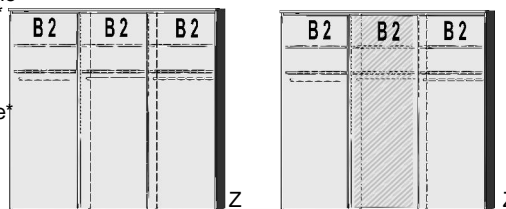

BREITE 215 CM

Schwebetürenschränk

2 Mittelwände
6 Einlegeböden
3 Kleiderstangen

Dämpfer-Set

zur für 3-türigen
Schwebetürenschränk
Art.-Nr. 6316.00./6316.30
mit Soft-Stop-Führung
und Griff
Kollisions-Dämpfer
und Türdämpfer
dämpfen alle 3 Türen

Einsatz

für Schwebetürenschränk
3 Schubkästen
mit Soft-Stop-Führung
und Griff
SK-Blenden:
1xH13,8cm
2xH20,8cm

Einsatz

für Schwebetürenschränk
3 grifflose Schubkästen
auf Push-Open-
Führungsschienen
SK-Blenden:
1xH13,8cm
2xH20,8cm

Einlegeböden

für Dreh- und Schwebetürenschränke Höhe 211 cm
22 mm stark
Längskanten ummantelt
Tiefe 47 cm

- .. 68 Artisan Eiche*/ Front Lichtweiß
- .. 69 Artisan Eiche*/ Front Hellgrau
- .. 65 Astkernbuche*/ Front Hellgrau
- .. 81 Astkernbuche*/ Front Lichtweiß

- .. 43 San Remo Eiche*/ Front Hellgrau
- .. 46 San Remo Eiche*/ Front Lichtweiß

Spiegeltür auch links oder rechts verwendbar		Spiegeltür auch links oder rechts verwendbar		Spiegeltür auch links oder rechts verwendbar		Spiegeltür auch links oder rechts verwendbar	
B 215, H 211, T 64,5	B 215, H 211, T 64,5	B 50,5, H 59, T 50	B 50,5, H 59, T 50	B 69	B 90	B 69	B 90
6316.00 ..	6316.30 ..	6301.0001	6307.00 ..	6309.00 ..	6271.00 ..	6270.00 ..	6270.00 ..

- .. 60 Livorno Buche*/ Front Hellgrau
- .. 78 Livorno Buche*/ Front Lichtweiß

- .. 59 Wildeiche*/ Front Hellgrau
- .. 93 Wildeiche*/ Front Lichtweiß