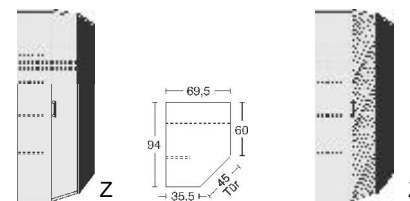

BREITE 94/69,5 CM

Eckschrank
1 Tür, rechts angeschlagen,
auch links verwendbar
2 große Böden B 68cm
4 kleine Böden B 33cm
1 Kleiderstange
LED-Innenbeleuchtung
mit Bewegungsmelder

mit
Spiegel

B 94/ 69,5, H 211, T 35,5/ 60
6360.00 ..

6360.30 ..