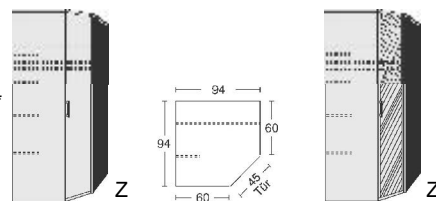

BREITE 94/94 CM

Eckschrank
1 Tür , rechts angeschlagen,
auch links verwendbar
2 große Böden B 90cm
4 kleine Böden B 33cm
1 Kleiderstange
LED-Innenbeleuchtung
mit Bewegungsmelder

mit
Spiegel

B 94/ 94, H 211, T 60/ 60
6355.00 ..

6355.30 ..