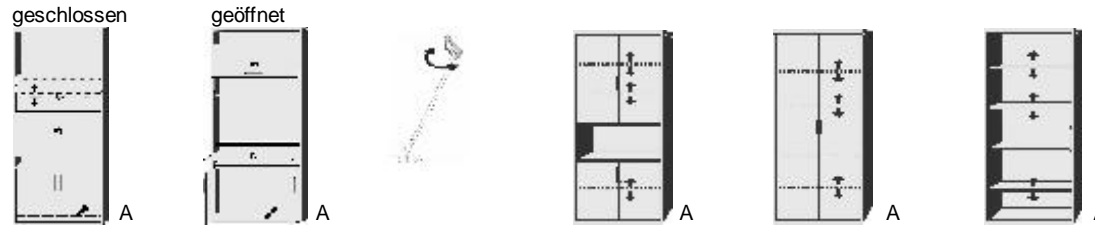

**ELEMENTE
HÖHE 211 CM**

BREITE 96 CM

Sekretär 1 Schwenklifttür 1 aufklappbare Arbeitsplatte 1 fester Boden 1 verstellbarer Boden 1 Nische H49,5 bis 71,5cm 2 Türen 1 ausziehbarer Boden	LED-Flexleuchte 1er Set Leseleuchte mit flexiblem Arm nur in weiß End-Nr. ..25) lieferbar	Element mit Bücherfach 4 Türen 3 verstellbare Böden 1 Nische H 49,5cm	Element 2 Türen 1 fester Boden 3 verstellb. Böden	Regal-Element 1 fester Boden 3 verstellb. Böden

B 96, H 211, T 35,5	B 96, H 211, T 35,5	B 96, H 211, T 35,5	B 96, H 211, T 35,5
7095.00..	6852.0025	7104.00 ..	7105.00 .. 7106.00 ..

*Dekor-Nr. und Oberflächen

- .. 02 Livorno Buche*
- .. 04 Hellgrau
- .. 05 San Remo Eiche*
- .. 09 Wildeiche*
- .. 11 Artisan Eiche*
- .. 15 Sonoma Eiche*
- .. 25 Lichtweiß
- .. 80 Astkernbuche*

- .. 34 Lichtweiß/ Front Astkernbuche*
- .. 35 Lichtweiß/ Front Hellgrau
- .. 42 Lichtweiß/ Front Livorno Buche*
- .. 47 Lichtweiß/ Front San Remo Eiche*
- .. 61 Lichtweiß/ Front Sonoma Eiche*
- .. 64 Lichtweiß/ Front Artisan Eiche*
- .. 94 Lichtweiß/ Front Wildeiche*

- .. 75 Hellgrau/ Front Livorno Buche*
- .. 79 Hellgrau/ Front San Remo Eiche*
- .. 83 Hellgrau/ Front Wildeiche*
- .. 84 Hellgrau/ Front Sonoma Eiche*
- .. 85 Hellgrau/ Front Lichtweiß
- .. 86 Hellgrau/ Front Astkernbuche*
- .. 91 Hellgrau/ Front Artisan Eiche*