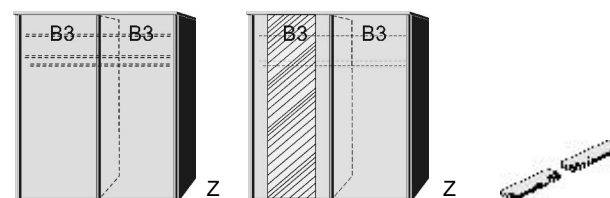

BREITE 187 CM

Schwebetürenschränk

1 Mittelwand
4 Einlegeböden
2 Kleiderstangen

Türdämpfer

1 Satz
nur für 2-türige
Schwebetürenschränke

Spiegeltür auch rechts verwendbar		Spiegeltür auch rechts verwendbar		Spiegeltür auch rechts verwendbar	
B 125, H 211, T 64,5	B 59,5, T 47	B 144, H 211, T 64,5	B 187, H 211, T 64,5	B 187, H 211, T 64,5	B 187, H 211, T 64,5
6306.00 ..	6306.30 ..	5293.00 ..	6310.00 ..	6310.30 ..	6315.00 ..
					6315.30 ..
					6308.0001

*Dekor-Nr. und Oberflächen

- .. 02 Livorno Buche*
- .. 04 Hellgrau
- .. 05 San Remo Eiche*
- .. 09 Wildeiche*
- .. 11 Artisan Eiche*
- .. 15 Sonoma Eiche*
- .. 25 Lichtweiß
- .. 80 Astkernbuche*

- .. 34 Lichtweiß/ Front Astkernbuche*
- .. 35 Lichtweiß/ Front Hellgrau
- .. 42 Lichtweiß/ Front Livorno Buche*
- .. 47 Lichtweiß/ Front San Remo Eiche*
- .. 61 Lichtweiß/ Front Sonoma Eiche*
- .. 64 Lichtweiß/ Front Artisan Eiche*
- .. 94 Lichtweiß/ Front Wildeiche*

- .. 75 Hellgrau/ Front Livorno Buche*
- .. 79 Hellgrau/ Front San Remo Eiche*
- .. 83 Hellgrau/ Front Wildeiche*
- .. 84 Hellgrau/ Front Sonoma Eiche*
- .. 85 Hellgrau/ Front Lichtweiß
- .. 86 Hellgrau/ Front Astkernbuche*
- .. 91 Hellgrau/ Front Artisan Eiche*