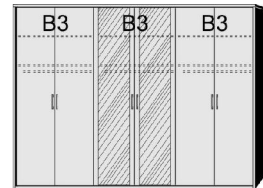

BREITE 281 CM

Drehtürenschränk

Drehtürenschränk

Drehtürenschränk

Drehtürenschränk

Einlegeböden

2 Mittelwände
6 Einlegeböden
3 Kleiderstangen

2 mittlere Türen mit Spiegel
2 Mittelwände
6 Einlegeböden
3 Kleiderstangen

2 Mittelwände
5 Einlegeböden
3 Kleiderstangen
3 Schubkästen

2 kurze mittlere Türen mit Spiegel
2 Mittelwände
5 Einlegeböden
3 Kleiderstangen
3 Schubkästen

für Dreh- und Schwebetürenschränke Höhe 211 cm
22 mm stark
Längskanten ummantelt
Tiefe 47 cm

- .. 43 San Remo Eiche*/ Front Hellgrau
- .. 46 San Remo Eiche*/ Front Lichtweiß

.. 55 Sonoma Eiche*/ Front Lichtweiß B 281, H 211, T 60
.. 56 Sonoma Eiche*/ Front Hellgrau **6200.01** ..

B 281, H 211, T 60
6200.31 ..

B 281, H 211, T 60
6205.01 ..

B 281, H 211, T 60
6205.31 ..

B 90 B 69 B 44,2
6270.00 · 6271.00 · 6272.00 ..

- .. 60 Livorno Buche*/ Front Hellgrau
- .. 78 Livorno Buche*/ Front Lichtweiß

- .. 59 Wildeiche*/ Front Hellgrau
- .. 93 Wildeiche*/ Front Lichtweiß