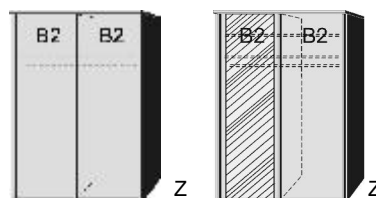

SCHWEBETÜREN- SCHRÄNKE ZUBEHÖR

BREITE 125 CM

Schwebetürenschränk

1 Mittelwand
4 Einlegeböden
2 Kleiderstangen

Einlegeboden

für Schwebetürenschränk
22mm stark

BREITE 144 CM

Schwebetürenschränk