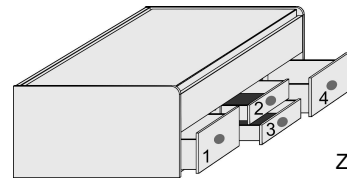

Stauraum-Liege

Matratzenmaß: 90x200 cm
2 große Schubkästen außen,
SK-Blende 2xB64,5cm x H24cm,
2 kleine Schubkästen innen,
SK-Blende 2xB64,5cm x H12cm

B97, H54,5, L205
5531.00 ..

Matratzenmaß: 120x200 cm

B127, H54,5, L205
6533.00 ..

Höhe der vorderen Bettseite: 47cm