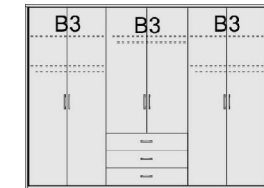

BREITE 281 CM

Drehtürenschränk

Drehtürenschränk

Drehtürenschränk

Drehtürenschränk

Einlegeböden

2 Mittelwände
6 Einlegeböden
3 Kleiderstangen

2 mittlere Türen mit Spiegel
2 Mittelwände
6 Einlegeböden
3 Kleiderstangen

2 Mittelwände
5 Einlegeböden
3 Kleiderstangen
3 Schubkästen

2 kurze mittlere Türen mit Spiegel
2 Mittelwände
5 Einlegeböden
3 Kleiderstangen
3 Schubkästen

für Dreh- und Schwebetürenschränke Höhe 211 cm
22 mm stark
Längskanten ummantelt
Tiefe 47 cm

- .. 43 San Remo Eiche*/ Front Hellgrau
- .. 46 San Remo Eiche*/ Front Lichtweiß

.. 55 Sonoma Eiche*/ Front Lichtweiß B 281, H 211, T 60
.. 56 Sonoma Eiche*/ Front Hellgrau **6200.01** ..

B 281, H 211, T 60
6200.31 ..

B 281, H 211, T 60
6205.01 ..

B 281, H 211, T 60
6205.31 ..

B 90 B 69 B 44,2
6270.00 · 6271.00 · 6272.00 ..

- .. 60 Livorno Buche*/ Front Hellgrau
- .. 78 Livorno Buche*/ Front Lichtweiß

- .. 59 Wildeiche*/ Front Hellgrau
- .. 93 Wildeiche*/ Front Lichtweiß