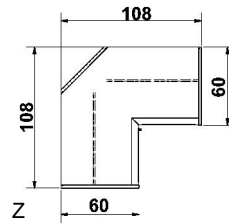

Eckschrank
2 Türen, Kleiderschranksatz mit
1 Einlegeboden B91,6, T47cm, 1 Kleiderstange
links: Wäsche-Regal-Element, Regal mit 4 Böden T31,7cm
Schubkästen und Beleuchtung optional erhältlich

Schubkasten-Einsatzbeleuchtung
für Eckschränke
Art.-Nr. 6365.0...
Art.-Nr. 6366.0...
2 grifflose Schubkästen
SK-Blenden 20,8cm
1 Mittelwand
für Eckschrank
Art.-Nr. 6365.0...
Art.-Nr. 6366.0...
LED-Beleuchtung mit
Bewegungsmelder

1 Spiegel auf Innentür

1 Spiegel auf Innentür

B 135/96, H 211, T 59,5/35,5

B 45,5, H 48, T 32

6365.00 ..

6365.30 ..

6366.00 ..

6366.30 ..

6348.00 ..

6854.0001

*Dekor-Nr. und Oberflächen

- .. 02 Livorno Buche*
- .. 04 Hellgrau
- .. 05 San Remo Eiche*
- .. 09 Wildeiche*
- .. 11 Artisan Eiche*
- .. 15 Sonoma Eiche*
- .. 25 Lichtweiß
- .. 80 Astkernbuche*
- .. 34 Lichtweiß/ Front Astkernbuche*
- .. 35 Lichtweiß/ Front Hellgrau
- .. 42 Lichtweiß/ Front Livorno Buche*
- .. 47 Lichtweiß/ Front San Remo Eiche*
- .. 61 Lichtweiß/ Front Sonoma Eiche*
- .. 64 Lichtweiß/ Front Artisan Eiche*
- .. 94 Lichtweiß/ Front Wildeiche*
- .. 75 Hellgrau/ Front Livorno Buche*
- .. 79 Hellgrau/ Front San Remo Eiche*
- .. 83 Hellgrau/ Front Wildeiche*
- .. 84 Hellgrau/ Front Sonoma Eiche*
- .. 85 Hellgrau/ Front Lichtweiß
- .. 86 Hellgrau/ Front Astkernbuche*
- .. 91 Hellgrau/ Front Artisan Eiche*