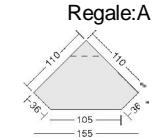

SCHREIBTISCHE ZUBEHÖR ROLLCONTAINER

In der Höhe verstellbar von 52 - 79cm,
Neigungsverstellung der Arbeitsplatte von 0 - 21°

Junior Fußgestell silberfarbig, ein großer Schubkasten auf Rollschubführung, mit Materialeinteilung	Junior Solo Fußgestell silberfarbig	Mappenhaken silberfarbig für Schultasche links oder rechts verwendbar	Taschenkorb silberfarbig für Schultasche auch als Konsole für PC-Tower geeignet links oder rechts verwendbar	Rollcontainer 3 Schubkästen auf Rollen	Eckschreibtisch mit 2 Stützregalen bestehend aus je 1 losen Boden, je 1 Fach, auch für PC-Tower geeignet, Öffnungsmaß: B 23, H64cm, Tastaturauszug optional erhältlich!	Wangen- Schreibtisch

7800.40 . . B 117,H 52-79,T 65	7802.40 . . B 117,H 52-79,T 65	7805.4001 B 4,H 9,5	7806.4001 B 30,H 42,T 20-26	7810.40 . . B 40,H 54,T 47	7815.40 . . B 110,H 75,T 110/110	7890.40 . . B 125,5,H 75,T 65

Dekor-Nr.

- . . 04 Hellgrau
- . . 09 Wildeiche*
- . . 11 Artisan Eiche*
- . . 15 Sonoma Eiche*
- . . 25 Lichtweiss
- . . 35 Lichtweiss/Front Hellgrau
- . . 61 Lichtweiß/Front Sonoma Eiche*
- . . 64 Lichtweiß/Front Artisan Eiche*
- . . 94 Lichtweiss/Front Wildeiche*
- . . 55 Sonoma Eiche*/Front Lichtweiß
- . . 68 Artisan Eiche*/Front Lichtweiß
- . . 85 Hellgrau/Front Lichtweiß
- . . 93 Wildeiche*/Front Lichtweiss
- . . 69 Artisan Eiche*/Front Hellgrau
- . . 91 Hellgrau/Front Artisan Eiche*
- . . 56 Sonoma Eiche*/Front Hellgrau
- . . 59 Wildeiche*/Front Hellgrau