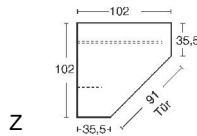

ECKSCHRÄNKE HÖHE 211 CM BELEUCHTUNGEN

1 Leuchte

2 Leuchten

3 Leuchten

Beleuchtung
für Eckschrank 6350.
LED-Beleuchtung mit
Bewegungsmelder

Eckschrank
1 Boden, 1 Kleiderstange
links: Wäschefacheinteilung
43 cm breit mit 4 Böden

Eckschrank
2 Türen mit Spiegel,
1 Boden, 1 Kleiderstange
links: Wäschefacheinteilung
43 cm breit mit 4 Böden

LED-Aufbauleuchte
für Kleiderschränke
Auslegerarm mittig
mit 18 LED, 1,5W, 12V, Trafo
4m Kabel mit Fußschalter

6854.4001	6350.40 . . B 102/102,H 211,T35,5/35,5	6350.43 . . B 102/102,H 211,T35,5/35,5	6421.4001 B 35,2	6422.4001 B 35,2	6423.4001 B 35,2
6350.40					

Dekor-Nr.

1. . . 04 Hellgrau
   - . . 09 Wildeiche*
   - . . 11 Artisan Eiche*
   - . . 15 Sonoma Eiche*
   - . . 25 Lichtweiss
   - . . 35 Lichtweiss/Front Hellgrau
   - . . 61 Lichtweiß/Front Sonoma Eiche*
   - . . 64 Lichtweiß/Front Artisan Eiche*
   - . . 94 Lichtweiss/Front Wildeiche*
   - . . 55 Sonoma Eiche*/Front Lichtweiß
   - . . 68 Artisan Eiche*/Front Lichtweiß
   - . . 85 Hellgrau/Front Lichtweiß
   - . . 93 Wildeiche*/Front Lichtweiss
   - . . 69 Artisan Eiche*/Front Hellgrau
   - . . 91 Hellgrau/Front Artisan Eiche*
   - . . 56 Sonoma Eiche*/Front Hellgrau
   - . . 59 Wildeiche*/Front Hellgrau
   - . . 83 Hellgrau/Front Wildeiche
   - . . 84 Hellgrau/Front Sonoma Eiche*
   - . . . . 01 Weiss
   - . . . . 03 Anthrazit
   - . . . . 09 Lavanna
   - . . . . 06 ila Grey
   - . . . . 07 Hellgrau
   - . . . . 14 Jade
2. Art.-Nr. mit Glasauflage

Glasauflagen sind
in den Typen
als graue Fläche
gekennzeichnet