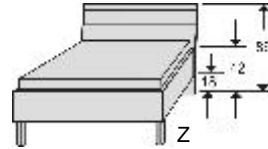

Glasauflage
....01Weiss
....03Anthrazit
....05Havanna
....06Lila Grey
....07Hellgrau
....14Jade

Polstermaße in cm

ohne Kopfteil

Kopfteil ohne Glasauflage

Kopfteil mit Glasauflage

Dekor-Nr.	Polstermaße in cm	ohne Kopfteil				Kopfteil ohne Glasauflage				Kopfteil mit Glasauflage						
		B	L	H	Art.-Nr.	Preis	B	L	H	Art.-Nr.	Preis	B	L	H	Art.-Nr. mit Glasauflage	Preis
90er	90x200	98	205	42/42	6701.40	..	98	213	42/86	6701.45	..	98	213	42/86	6701.45
	90x220	98	225	42/42	6702.40	..	98	233	42/86	6702.45	..	98	233	42/86	6702.45
100er	100x200	108	205	42/42	6704.40	..	108	213	42/86	6704.45	..	108	213	42/86	6704.45
	100x220	108	225	42/42	6705.40	..	108	233	42/86	6705.45	..	108	233	42/86	6705.45
120er	120x200	128	205	42/42	6707.40	..	128	213	42/86	6707.45	..	128	213	42/86	6707.45
	120x220	128	225	42/42	6708.40	..	128	233	42/86	6708.45	..	128	233	42/86	6708.45
140er	140x200	148	205	42/42	6710.40	..	148	213	42/86	6710.45	..	148	213	42/86	6710.45
	140x220	148	225	42/42	6711.40	..	148	233	42/86	6711.45	..	148	233	42/86	6711.45