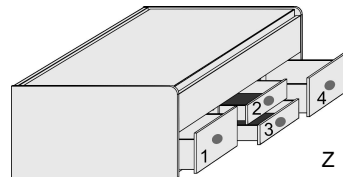

Stauraum-Liege

Matratzenmaß: 90x200 cm   Matratzenmaß: 120x200 cm

2 große Schubkästen außen,
SK-Blende 2xB64,5cm x H24cm,
2 kleine Schubkästen innen,
SK-Blende 2xB64,5cm x H12cm

n u r mit Muschelgriff lieferbar

6531.40 . .
B97, H54,5, L205

6533.40 . .
B127, H54,5, L205

Höhe der vorderen Bettseite: 47cm