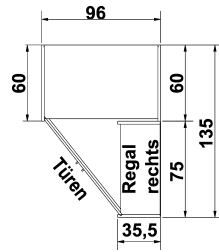

ECKSCHRÄNKE
HÖHE 211 CM
EINSATZ, BELEUCHTUNG
DREHTÜRENSCHRÄNKE
HÖHE 161CM
ABSCHLUSSREGAL
COUCHTISCHE
WANDSPIEGEL
VERBLENDMATERIAL

Eckschrank

2 Türen, Kleiderschranksatz mit 1 Einlegeboden B91,6, T47cm, 1 Kleiderstange, rechts: Wäsche-Regal-Element, Regal mit 4 Böden T31,7cm Schubkästen und Beleuchtung optional erhältlich

Eckschrank

2 Türen, Kleiderschranksatz mit 1 Einlegeboden B91,6, T47cm, 1 Kleiderstange, links: Wäsche-Regal-Element, Regal mit 4 Böden T31,7cm Schubkästen und Beleuchtung optional erhältlich

Schubkasten-Einsatz

für Eckschränke Art.-Nr. 6365.4... Art.-Nr. 6366.4... 2 grifflose Schubkästen SK-Blendenhöhe 20,8cm 1 Mittelwand

Beleuchtung

für Eckschrank LED-Beleuchtung mit Bewegungsmelder

1 Spiegel auf Innentür

1 Spiegel auf Innentür

6365.40 ..	6365.43 ..	6366.40 ..	6366.43 ..	6348.40 ..	6854.4001
B 135/96, H 211, T 59,5/35,5			B 45,5 H 48 T 32		

Dekor-Nr.

- .. 04 Hellgrau
- .. 09 Wildeiche*
- .. 11 Artisan Eiche*
- .. 15 Sonoma Eiche*
- .. 25 Lichtweiss
- .. 35 Lichtweiss/Front Hellgrau
- .. 61 Lichtweiß/Front Sonoma Eiche*
- .. 64 Lichtweiß/Front Artisan Eiche*
- .. 94 Lichtweiss/Front Wildeiche*
- .. 55 Sonoma Eiche*/Front Lichtweiß
- .. 68 Artisan Eiche*/Front Lichtweiß
- .. 85 Hellgrau/Front Lichtweiß
- .. 93 Wildeiche*/Front Lichtweiss
- .. 69 Artisan Eiche*/Front Hellgrau
- .. 91 Hellgrau/Front Artisan Eiche*
- .. 56 Sonoma Eiche*/Front Hellgrau
- .. 59 Wildeiche*/Front Hellgrau