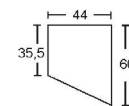

Tiefenausgleichs-Kommode
1 Tür, rechts angeschlagen
2 Fachböden