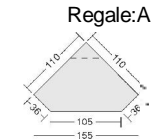

SCHREIBTISCHE ZUBEHÖR ROLLCONTAINER

In der Höhe verstellbar von 52 - 79cm,
Neigungsverstellung der Arbeitsplatte von 0 - 21°

Junior
Fußgestell silberfarbig,
ein großer Schubkasten
auf Rollschubführung,
mit Materialeinteilung