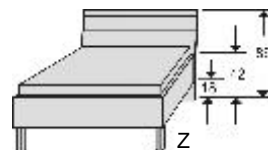

Polstermaße in cm

ohne Kopfteil

Kopfteil ohne Glasauflage

Kopfteil mit Glasauflage

Dekor-Nr.	Polstermaße in cm	ohne Kopfteil				Kopfteil ohne Glasauflage				Kopfteil mit Glasauflage						
		B	L	H	Art.-Nr.	Preis	B	L	H	Art.-Nr.	Preis	B	L	H	Art.-Nr. mit Glasauflage	Preis
90er	90x200	98	205	42/42	6701.40	..	98	213	42/86	6701.45	..	98	213	42/86	6701.45
	90x220	98	225	42/42	6702.40	..	98	233	42/86	6702.45	..	98	233	42/86	6702.45
100er	100x200	108	205	42/42	6704.40	..	108	213	42/86	6704.45	..	108	213	42/86	6704.45
	100x220	108	225	42/42	6705.40	..	108	233	42/86	6705.45	..	108	233	42/86	6705.45
120er	120x200	128	205	42/42	6707.40	..	128	213	42/86	6707.45	..	128	213	42/86	6707.45
	120x220	128	225	42/42	6708.40	..	128	233	42/86	6708.45	..	128	233	42/86	6708.45
140er	140x200	148	205	42/42	6710.40	..	148	213	42/86	6710.45	..	148	213	42/86	6710.45
	140x220	148	225	42/42	6711.40	..	148	233	42/86	6711.45	..	148	233	42/86	6711.45