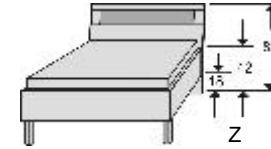

Glasauflage
....01Weiss
....03Anthrazit
....05Havanna
....06Lila Grey
....07Hellgrau
....14Jade

Polstermaße in cm

ohne Kopfteil

Kopfteil ohne Glasauflage

Kopfteil mit Glasauflage

Dekor-Nr.	Polstermaße in cm	ohne Kopfteil				Kopfteil ohne Glasauflage				Kopfteil mit Glasauflage						
		B	L	H	Art.-Nr.	Preis	B	L	H	Art.-Nr.	Preis	B	L	H	Art.-Nr. mit Glasauflage	Preis
90er	90x200	98	205	42/42	6701.40	..	98	213	42/86	6701.45	..	98	213	42/86	6701.45
	90x220	98	225	42/42	6702.40	..	98	233	42/86	6702.45	..	98	233	42/86	6702.45
100er	100x200	108	205	42/42	6704.40	..	108	213	42/86	6704.45	..	108	213	42/86	6704.45
	100x220	108	225	42/42	6705.40	..	108	233	42/86	6705.45	..	108	233	42/86	6705.45
120er	120x200	128	205	42/42	6707.40	..	128	213	42/86	6707.45	..	128	213	42/86	6707.45
	120x220	128	225	42/42	6708.40	..	128	233	42/86	6708.45	..	128	233	42/86	6708.45
140er	140x200	148	205	42/42	6710.40	..	148	213	42/86	6710.45	..	148	213	42/86	6710.45
	140x220	148	225	42/42	6711.40	..	148	233	42/86	6711.45	..	148	233	42/86	6711.45