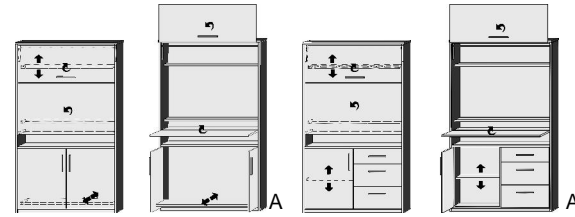

ELEMENTE HÖHE 161 CM

BREITE 96 CM

geschlossen geöffnet geschlossen geöffnet

Sekretär
1 Schwenklifttür
1 aufklappbare Arbeitsplatte
1 fester Boden
1 verstellbarer Boden
1 Nische H49,5 bis 71,5cm
2 Türen
1 ausziehbarer Boden