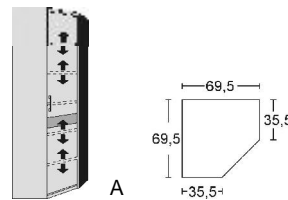

ELEMENTE HÖHE 211 CM

Element
1 Tür, rechts
angeschlagen
4 verstellbare
Böden

Regal
4 verstellbare
Böden

Eck-Element
1 Tür, rechts angeschlagen
1 fester Boden
4 verstellbare Böden

Tür auf Wunsch auch
links angeschlagen

Abschluss-Regal
5 Winkelregalböden
Regal links oder
rechts verwendbar

7250.40 ..
B 28,5,H 211,T 35,5

7251.40 ..
B 28,5,H 211,T 35,5

7261.40 ..
B 69,5/69,5,H 211,T 35,5

7265.40 ..
B 35,5,H 211,T 35,5

7261.40 .. . . .

Dekor-Nr.

- .. 04 Hellgrau
- .. 09 Wildeiche*
- .. 11 Artisan Eiche*
- .. 15 Sonoma Eiche*
- .. 25 Lichtweiss
- .. 35 Lichtweiss/Front Hellgrau
- .. 61 Lichtweiß/Front Sonoma Eiche*
- .. 64 Lichtweiß/Front Artisan Eiche*
- .. 94 Lichtweiss/Front Wildeiche*
- .. 55 Sonoma Eiche*/Front Lichtweiß
- .. 68 Artisan Eiche*/Front Lichtweiß
- .. 85 Hellgrau/Front Lichtweiß
- .. 93 Wildeiche*/Front Lichtweiss
- .. 69 Artisan Eiche*/Front Hellgrau
- .. 91 Hellgrau/Front Artisan Eiche*
- .. 56 Sonoma Eiche*/Front Hellgrau
- .. 59 Wildeiche*/Front Hellgrau
- .. 83 Hellgrau/Front Wildeiche
- .. 84 Hellgrau/Front Sonoma Eiche*

BREITE 44 CM

Schräg-Element
1 Tür, links
angeschlagen
5 Fachböden

Schräg-Element
1 Tür, links
angeschlagen
4 Fachböden