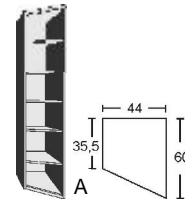

Schräg-Element
5 Fachböden