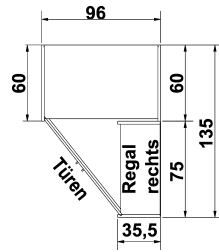

ECKSCHRÄNKE
HÖHE 211 CM
EINSATZ, BELEUCHTUNG
DREHTÜRENSCHRÄNKE
HÖHE 161CM
ABSCHLUSSREGAL
COUCHTISCHE
WANDSPIEGEL
VERBLENDMATERIAL

Eckschrank

2 Türen, Kleiderschranksatz mit 1 Einlegeboden B91,6, T47cm, 1 Kleiderstange, rechts: Wäsche-Regal-Element, Regal mit 4 Böden T31,7cm, Schubkästen und Beleuchtung optional erhältlich

Eckschrank

2 Türen, Kleiderschranksatz mit 1 Einlegeboden B91,6, T47cm, 1 Kleiderstange, links: Wäsche-Regal-Element, Regal mit 4 Böden T31,7cm, Schubkästen und Beleuchtung optional erhältlich

Schubkasten-Einsatz

für Eckschränke
Art.-Nr. 6365.4...
Art.-Nr. 6366.4...
2 grifflose Schubkästen
SK-Blendenhöhe 20,8cm
1 Mittelwand

Beleuchtung

für Eckschrank
LED-Beleuchtung mit Bewegungsmelder

1 Spiegel auf Innentür

1 Spiegel auf Innentür

6365.40 ..	6365.43 ..	6366.40 ..	6366.43 ..	6348.40 ..	6854.4001
B 135/96, H 211, T 59,5/35,5			B 45,5 H 48 T 32		

Dekor-Nr.

- .. 04 Hellgrau
- .. 09 Wildeiche*
- .. 11 Artisan Eiche*
- .. 15 Sonoma Eiche*
- .. 25 Lichtweiss
- .. 35 Lichtweiss/Front Hellgrau
- .. 61 Lichtweiß/Front Sonoma Eiche*
- .. 64 Lichtweiß/Front Artisan Eiche*
- .. 94 Lichtweiss/Front Wildeiche*
- .. 55 Sonoma Eiche*/Front Lichtweiß
- .. 68 Artisan Eiche*/Front Lichtweiß
- .. 85 Hellgrau/Front Lichtweiß
- .. 93 Wildeiche*/Front Lichtweiss
- .. 69 Artisan Eiche*/Front Hellgrau
- .. 91 Hellgrau/Front Artisan Eiche*
- .. 56 Sonoma Eiche*/Front Hellgrau
- .. 59 Wildeiche*/Front Hellgrau