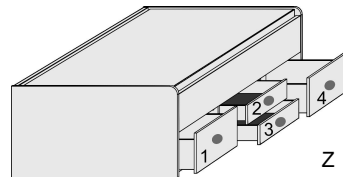

Stauraum-Liege

Matratzenmaß: 90x200 cm

Matratzenmaß: 120x200 cm

2 große Schubkästen außen,
SK-Blende 2xB64,5cm x H24cm,
2 kleine Schubkästen innen,
SK-Blende 2xB64,5cm x H12cm

n u r mit Muschelgriff lieferbar

6531.40 . .

B97, H54,5, L205

6533.40 . .

B127, H54,5, L205

Höhe der vorderen Bettseite: 47cm