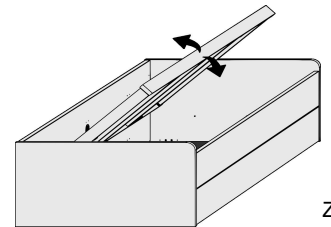

Klapp-Couchbett mit Lattenrost und Springaufbeschlag

Matratzenmaß: 90x200 cm   Matratzenmaß: 120x200 cm

Lattenrost:
Härtegradeinstellung im Mittelteil
Anzahl der Latten: 28 Stück

Nur mit
Bettseitenpolster
möglich
Kopf- und
Fußteilpolster
nicht möglich

6552.40 . .
B97, H54,5, L205

6554.40 . .
B127, H54,5, L205