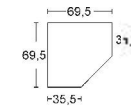

Glasauflagen sind
in den Typen
als graue Fläche
gekennzeichnet

BREITE 75 CM	BREITE 50,5 CM	BREITE 69,5 / 69,5 CM	BREITE 35,5 / 35,5 CM
Element 1 Nische H 24,9cm 2 Schubkästen	Regal 1 verstellbarer Boden	Element 1 Tür, rechts angeschlagen 1 verstellbarer Boden	Regal 1 verstellbarer Boden
7462.40 ..	7463.40 ..	7470.40 ..	7471.40 ..
B 75, H 63, T 35,5	B 75, H 63, T 35,5	B 50,5, H 63, T 35,5	B 50,5, H 63, T 35,5
7472.40		7473.40	
Element 1 Nische H 24,9cm 2 Schubkästen	Element 4 Schubkästen	Eck-Element 1 Tür, rechts angeschlagen 1 verstellb. Boden	Abschluss-Regal 1 Winkelregalboden Regal links oder rechts verwendbar
7472.40 ..	7473.40 ..	7481.40 ..	7485.40 ..
B 50,5, H 63, T 35,5	B 50,5, H 63, T 35,5	B 69,5/69,5, H 63, T 35,5	B 35,5/35,5, H 63, T 35,5
7472.40		7473.40	

Tür auf Wunsch
auch links
angeschlagen

Tür auf Wunsch
auch links
angeschlagen