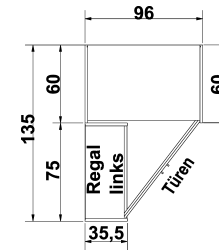

ECKSCHRÄNKE
HÖHE 211 CM
EINSATZ, BELEUCHTUNG
DREHTÜRENSCHRÄNKE
HÖHE 161CM
ABSCHLUSSREGAL
COUCHTISCHE
WANDSPIEGEL
VERBLENDMATERIAL

Eckschrank

2 Türen, Kleiderschranksatz mit 1 Einlegeboden B91,6, T47cm, 1 Kleiderstange, rechts: Wäsche-Regal-Element, Regal mit 4 Böden T31,7cm, Schubkästen und Beleuchtung optional erhältlich

Eckschrank

2 Türen, Kleiderschranksatz mit 1 Einlegeboden B91,6, T47cm, 1 Kleiderstange, links: Wäsche-Regal-Element, Regal mit 4 Böden T31,7cm, Schubkästen und Beleuchtung optional erhältlich

Schubkasten-Einsatz

für Eckschränke
Art.-Nr. 6365.4...
Art.-Nr. 6366.4...
2 grifflose Schubkästen
SK-Blendenhöhe 20,8cm
1 Mittelwand

Beleuchtung

für Eckschrank
LED-Beleuchtung mit Bewegungsmelder

1 Spiegel auf Innentür

1 Spiegel auf Innentür

6365.40 ..	6365.43 ..	6366.40 ..	6366.43 ..	6348.40 ..	6854.4001
B 135/96, H 211, T 59,5/35,5			B 45,5 H 48 T 32		

Dekor-Nr.

- .. 04 Hellgrau
- .. 09 Wildeiche*
- .. 11 Artisan Eiche*
- .. 15 Sonoma Eiche*
- .. 25 Lichtweiss
- .. 35 Lichtweiss/Front Hellgrau
- .. 61 Lichtweiß/Front Sonoma Eiche*
- .. 64 Lichtweiß/Front Artisan Eiche*
- .. 94 Lichtweiss/Front Wildeiche*
- .. 55 Sonoma Eiche*/Front Lichtweiß
- .. 68 Artisan Eiche*/Front Lichtweiß
- .. 85 Hellgrau/Front Lichtweiß
- .. 93 Wildeiche*/Front Lichtweiss
- .. 69 Artisan Eiche*/Front Hellgrau
- .. 91 Hellgrau/Front Artisan Eiche*
- .. 56 Sonoma Eiche*/Front Hellgrau
- .. 59 Wildeiche*/Front Hellgrau