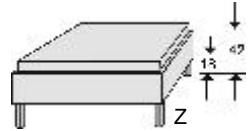

Glasauflage
....01Weiss
....03Anthrazit
....05Havanna
....06Lila Grey
....07Hellgrau
....14Jade

Polstermaße in cm

ohne Kopfteil

Kopfteil ohne Glasauflage

Kopfteil mit Glasauflage

Dekor-Nr.	Polstermaße in cm	ohne Kopfteil				Kopfteil ohne Glasauflage				Kopfteil mit Glasauflage						
		B	L	H	Art.-Nr.	Preis	B	L	H	Art.-Nr.	Preis	B	L	H	Art.-Nr. mit Glasauflage	Preis
90er	90x200	98	205	42/42	6701.40	..	98	213	42/86	6701.45	..	98	213	42/86	6701.45
	90x220	98	225	42/42	6702.40	..	98	233	42/86	6702.45	..	98	233	42/86	6702.45
100er	100x200	108	205	42/42	6704.40	..	108	213	42/86	6704.45	..	108	213	42/86	6704.45
	100x220	108	225	42/42	6705.40	..	108	233	42/86	6705.45	..	108	233	42/86	6705.45
120er	120x200	128	205	42/42	6707.40	..	128	213	42/86	6707.45	..	128	213	42/86	6707.45
	120x220	128	225	42/42	6708.40	..	128	233	42/86	6708.45	..	128	233	42/86	6708.45
140er	140x200	148	205	42/42	6710.40	..	148	213	42/86	6710.45	..	148	213	42/86	6710.45
	140x220	148	225	42/42	6711.40	..	148	233	42/86	6711.45	..	148	233	42/86	6711.45