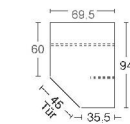

BREITE 69,5 / 94 CM

Eckschrank
1 Tür, links angeschlagen, Spiegeltür auch rechts verwendbar
2 große Böden B 68cm
4 kleine Böden B 33cm
1 Kleiderstange
LED-Innenbeleuchtung
mit Bewegungsmelder

mit
Spiegel

6355.40 . .
B 94/94,H 211,T 60/60

6355.43 . .

6360.40 . .
B 94/69,5,H 211,T 35,5/60

6360.43 . .

6361.40 . .
B 69,5/94,H 211,T 60/35,5

6361.43 . .

6355.40 . . . .

6360.40 . . . .

6361.40 . . . .