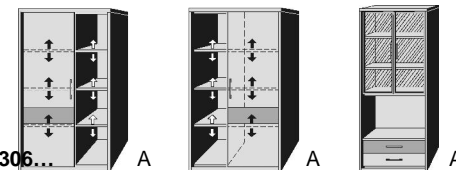

Element
1 Holz Tür links
1 Mittelwand
6 verstellbare Holzböden

Element
1 Holz Tür rechts
1 Mittelwand
6 verstellbare Holzböden

Vitrine
2 Glas Türen
Rahmen silberfarbig
2 Glasböden
1 Nische H 27,5 cm
2 Schubkästen

LED
2x2 Beleuchtungen für Art.-Nr. 7312...
Glasboden-Beleuchtung
Komplett mit Trafo, Fußschalter und 4,5m Kabel

7322.40 ..	7335.40 ..	7305.40 ..	7306.40 ..	7189.4001	7307.40 ..	7308.40 ..	7312.40 ..	7319.4001
B 50,5, H 161, T 35,5	B 35,5, H 161, T 35,5	B 96, H 161, T 35,5	B 96, H 161, T 35,5		B 96, H 161, T 35,5	B 96, H 161, T 35,5	B 75, H 161, T 35,5	
				7305.40	7306.40	7307.40	7308.40	7312.40 .. . . .

1. .. 83 Hellgrau/Front Wildeiche
   - .. 84 Hellgrau/Front Sonoma Eiche*
   - .. 01 Weiss
   - .. 03 Anthrazit
   - .. 05 Havanna
   - .. 06 ila Grey
   - .. 07 Hellgrau
   - .. 14 Jade
2. Art.-Nr. mit Glasauflage **7322.40** .. . . .

Glasauflagen sind in den Typen als graue Fläche gekennzeichnet