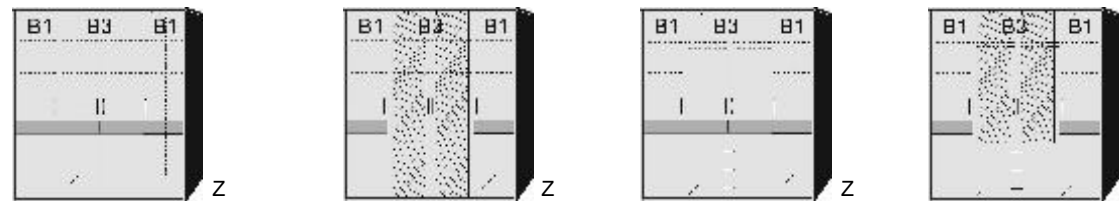

BREITE 190 CM

Drehtürenschränk 2 Mittelwände 6 Einlegeböden 3 Kleiderstangen	Drehtürenschränk 2 mittlere Türen mit Spiegel 2 Mittelwände 6 Einlegeböden 3 Kleiderstangen	Drehtürenschränk 2 Mittelwände 5 Einlegeböden 3 Kleiderstangen 3 Schubkästen	Drehtürenschränk 2 kurze mittlere Türen mit Spiegel 2 Mittelwände 5 Einlegeböden 3 Kleiderstangen 3 Schubkästen	Einlegeböden für Dreh- und Schwebetürenschränke Höhe 211 cm 22 mm stark Längskanten ummantelt Tiefe 47 cm

6161.40 .. B 190,H 211,T 60	6161.43 .. B 190,H 211,T 60	6165.40 .. B 190,H 211,T 60	6165.43 .. B 190,H 211,T 60	6270.40 .. 6271.40 .. 6272.40 .. B 90 B 69 B 44.2
6161.40	6161.43	6165.40	6165.43	

1. . . . . 01 Weiss
   - . . . . 03 Anthrazit
   - . . . . 03 Lavanna
   - . . . . 06 ila Grey
   - . . . . 07 Hellgrau
   - . . . . 14 Jade
2. Art.-Nr. mit Glasauflage

Glasauflagen sind in den Typen als graue Fläche gekennzeichnet

*Die Oberflächen-Dekore sind furniergetreue Nachbildungen

B=Breite,H=Höhe,T=Tiefe in cm

Z=zerlegt,A=aufgebaut

Kleine Abweichungen vorbehalten