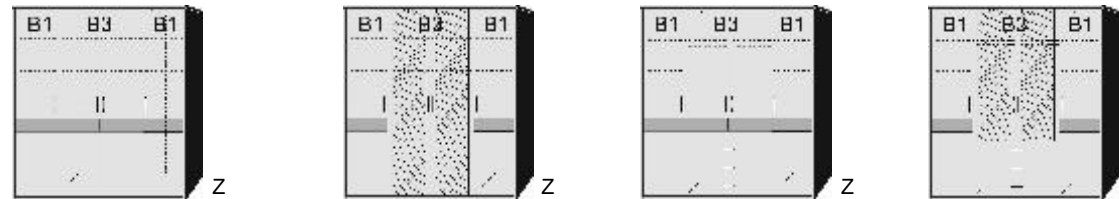

BREITE 190 CM

Drehtürenschränk 2 Mittelwände 6 Einlegeböden 3 Kleiderstangen	Drehtürenschränk 2 mittlere Türen mit Spiegel 2 Mittelwände 6 Einlegeböden 3 Kleiderstangen	Drehtürenschränk 2 Mittelwände 5 Einlegeböden 3 Kleiderstangen 3 Schubkästen	Drehtürenschränk 2 kurze mittlere Türen mit Spiegel 2 Mittelwände 5 Einlegeböden 3 Kleiderstangen 3 Schubkästen

Einlegeböden
für Dreh- und Schwebetürenschränke Höhe 211 cm
22 mm stark
Längskanten ummantelt
Tiefe 47 cm

.. 83 Hellgrau/Front Wildeiche	6161.40 .. B 190,H 211,T 60	6161.43 .. B 190,H 211,T 60	6165.40 .. B 190,H 211,T 60	6165.43 .. B 190,H 211,T 60	6270.40 .. 6271.40 .. 6272.40 .. B 90 B 69 B 44.2
.. 84 Hellgrau/Front Sonoma Eiche*	6161.40	6161.43	6165.40	6165.43	

1. .. 01 Weiss
   - .. 03 Anthrazit
   - .. 03 Lavanna
   - .. 06 ila Grey
   - .. 07 Hellgrau
   - .. 14 Jade
2. Art.-Nr. mit Glasauflage

Glasauflagen sind in den Typen als graue Fläche gekennzeichnet

*Die Oberflächen-Dekore sind furniergetreue Nachbildungen

B=Breite,H=Höhe,T=Tiefe in cm

Z=zerlegt,A=aufgebaut

Kleine Abweichungen vorbehalten