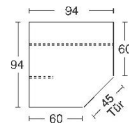

BREITE 94 / 94 CM

Eckschrank
1 Tür, rechts angeschlagen, Spiegeltür auch links verwendbar
2 große Böden B 90cm
4 kleine Böden B 33cm
1 Kleiderstange
LED-Innenbeleuchtung
mit Bewegungsmelder

mit
Spiegel