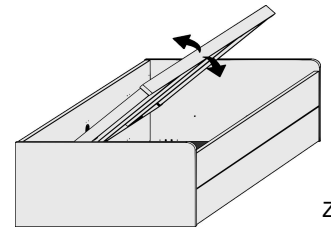

Klapp-Couchbett mit Lattenrost und Springaufbeschlag

Matratzenmaß: 90x200 cm   **Matratzenmaß: 120x200 cm**

Lattenrost:
Härtegradeinstellung im Mittelteil
Anzahl der Latten: 28 Stück

Nur mit
Bettseitenpolster
möglich
Kopf- und
Fußteilpolster
nicht möglich

6552.40 . .
B97, H54,5, L205

6554.40 . .
B127, H54,5, L205