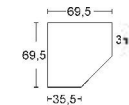

Glasauflagen sind in den Typen als graue Fläche gekennzeichnet

BREITE 75 CM	BREITE 50,5 CM	BREITE 69,5 / 69,5 CM		BREITE 35,5 / 35,5 CM			
Element 1 Nische H 24,9cm 2 Schubkästen	Regal 1 verstellbarer Boden	Element 1 Tür, rechts angeschlagen 1 verstellbarer Boden	Regal 1 verstellbarer Boden	Element 1 Nische H 24,9cm 2 Schubkästen	Element 4 Schubkästen	Eck-Element 1 Tür, rechts angeschlagen 1 verstellb. Boden	Abschluss-Regal 1 Winkelregalboden Regal links oder rechts verwendbar
7462.40 ..	7463.40 ..	7470.40 ..	7471.40 ..	7472.40 ..	7473.40 ..	7481.40 ..	7485.40 ..
B 75,H 63,T 35,5	B 75,H 63,T 35,5	B 50,5,H 63,T 35,5	B 50,5,H 63,T 35,5	B 50,5,H 63,T 35,5	B 50,5,H 63,T 35,5	B 69,5/69,5,H 63,T 35,5	B 35,5/35,5,H 63,T 35,5
7472.40				7473.40