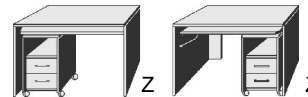

Winkelarbeitsplatz
mit ausschwenkbarem Untertisch
links oder rechts verwendbar
drehbarer Rollcontainer
1 Nische H 25,5cm
2 Schubkästen