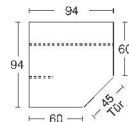

Glasauflagen sind
in den Typen
als graue Fläche
gekennzeichnet

BREITE 94 / 94 CM

BREITE 94 / 69,5 CM

BREITE 69,5 / 94 CM

Eckschrank
1 Tür, rechts angeschlagen, Spiegeltür auch links verwendbar
2 große Böden B 90cm
4 kleine Böden B 33cm
1 Kleiderstange
LED-Innenbeleuchtung
mit Bewegungsmelder