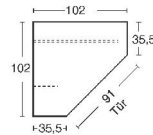

B=Breite,H=Höhe,T=Tiefe in cm

Z=zerlegt,A=aufgebaut

Kleine Abweichungen vorbehalten

ECKSCHRÄNKE HÖHE 211 CM BELEUCHTUNGEN

Z

Z

1 Leuchte

2 Leuchten