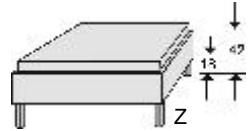

Alle Futonbetten auch als Sonderanfertigung in 190er und 210er Länge lieferbar!

Dekor-Nr.
.. 04 Hellgrau
.. 09 Wildeiche*
.. 11 Artisan Eiche*
.. 15 Sonoma Eiche*
.. 25 Lichtweiss

Sonderanfertigung: Mehrpreis pro Änderung:

Glasauflage
....01Weiss
....03Anthrazit
....05Havanna
....06Lila Grey
....07Hellgrau
....14Jade

Polstermaße in cm

ohne Kopfteil