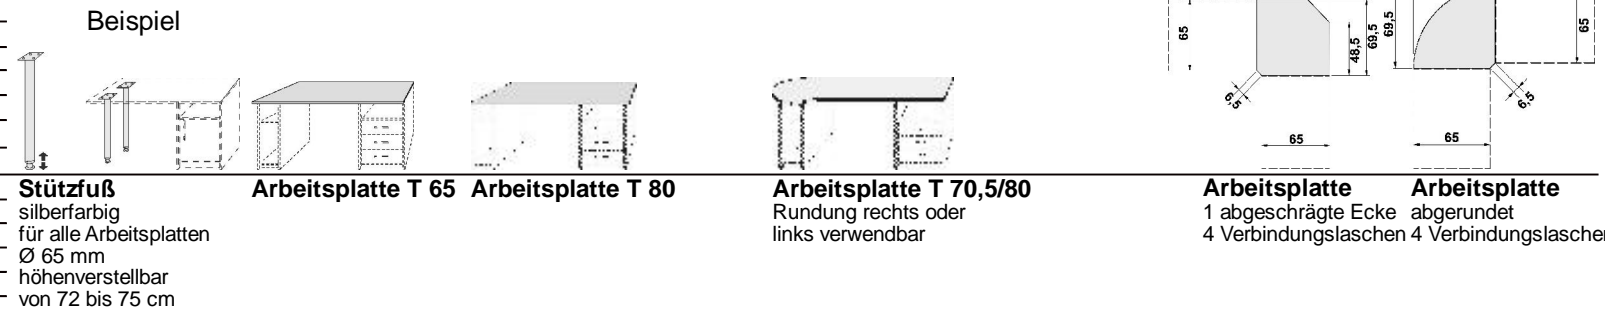

**Arbeitsplattenkürzung auf Wunschmaß in Tiefe oder Breite möglich
Mehrpreis pro Arbeitsplatte:**

Stützfuß silberfarbig für alle Arbeitsplatten Ø 65 mm höhenverstellbar von 72 bis 75 cm	Arbeitsplatte T 65	Arbeitsplatte T 80	Arbeitsplatte T 70,5/80 Rundung rechts oder links verwendbar	Arbeitsplatte 1 abgeschrägte Ecke 4 Verbindungsglaschen	Arbeitsplatte abgerundet 4 Verbindungsglaschen

Belastbarkeit: bis 20 kg
ab 20 kg Stützfuß 7895.4001 erforderlich

.. 83 Hellgrau/Front Wildeiche	7895.4001	7900.40 ..	7901.40 ..	7910.40 ..	7911.40 ..	7912.40 ..	7920.40 ..	7921.40 ..	7922.40 ..	7947.40 ..	7948.40 ..
.. 84 Hellgrau/Front Sonoma Eiche*		B125,5, T65	B150, T65	B150, T80	B176, T80	B200,5, T80	B150, T70,5/80	B175, T70,5/80	B200, T70,5/80	B 69,5, T 69,5	B 69,5, T 69,5
.. 01 Weiss	Glasauflagen sind in den Typen als graue Fläche gekennzeichnet										
.. 03 Anthrazit											
.. 04 Havanna											
.. 06 Ila Grey											
.. 07 Hellgrau											
.. 14 Jade	Art.-Nr. mit Glasauflage