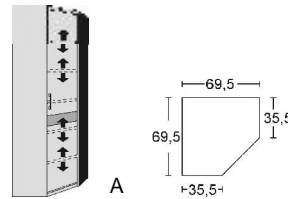

7194.40

ELEMENTE HÖHE 211 CM

Element
1 Tür, rechts
angeschlagen
4 verstellbare
Böden

Regal
4 verstellbare
Böden

Eck-Element
1 Tür, rechts angeschlagen
1 fester Boden
4 verstellbare Böden

Tür auf Wunsch auch
links angeschlagen