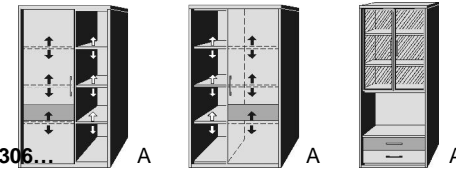

Element

1 Holz Tür links
1 Mittelwand
6 verstellbare Holzböden

Element

1 Holz Tür rechts
1 Mittelwand
6 verstellbare Holzböden

Vitrine

2 Glastüren
Rahmen silberfarbig
2 Glasböden
1 Nische H 27,5 cm
2 Schubkästen

2x2 Beleuchtungen für Art.-Nr. 7312...

LED

Glasboden-
beleuchtung
Komplett mit Trafo,
Fußschalter und
4,5m Kabel

7322.40 ..	7335.40 ..	7305.40 ..	7306.40 ..	7189.4001	7307.40 ..	7308.40 ..	7312.40 ..	7319.4001

B 50,5, H 161, T 35,5	B 35,5, H 161, T 35,5	B 96, H 161, T 35,5	B 96, H 161, T 35,5		B 96, H 161, T 35,5	B 96, H 161, T 35,5	B 75, H 161, T 35,5	

1. .. 01 Weiss
   - .. 03 Anthrazit
   - .. 05 Havanna
   - .. 06 ila Grey
   - .. 07 Hellgrau
   - .. 14 Jade
2. Art.-Nr. mit Glasauflage **7322.40** .. . . .

7305.40	7306.40	7307.40	7308.40	7312.40 .. . . .