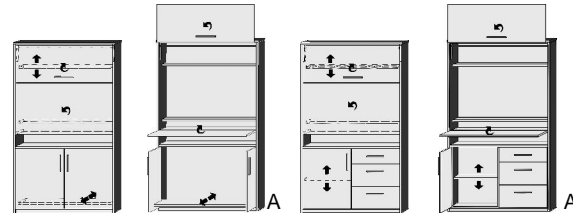

ELEMENTE HÖHE 161 CM

BREITE 96 CM

geschlossen geöffnet geschlossen geöffnet

Sekretär

1 Schwenklifttür
1 aufklappbare Arbeitsplatte
1 fester Boden
1 verstellbarer Boden
1 Nische H49,5 bis 71,5cm
2 Türen
1 ausziehbarer Boden