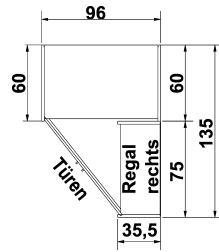

ECKSCHRÄNKE
HÖHE 211 CM
EINSATZ, BELEUCHTUNG
DREHTÜRENSCHRÄNKE
HÖHE 161CM
ABSCHLUSSREGAL
COUCHTISCHE
WANDSPIEGEL
VERBLENDMATERIAL

Eckschrank

2 Türen, Kleiderschranksatz mit 1 Einlegeboden B91,6, T47cm, 1 Kleiderstange, rechts: Wäsche-Regal-Element, Regal mit 4 Böden T31,7cm, Schubkästen und Beleuchtung optional erhältlich

Eckschrank

2 Türen, Kleiderschranksatz mit 1 Einlegeboden B91,6, T47cm, 1 Kleiderstange, links: Wäsche-Regal-Element, Regal mit 4 Böden T31,7cm, Schubkästen und Beleuchtung optional erhältlich

Schubkasten-Einsatz

für Eckschränke Art.-Nr. 6365.4... Art.-Nr. 6366.4... 2 grifflose Schubkästen SK-Blendenhöhe 20,8cm 1 Mittelwand

Beleuchtung

für Eckschrank LED-Beleuchtung mit Bewegungsmelder

1 Spiegel auf Innentür

1 Spiegel auf Innentür

6365.40 ..	6365.43 ..	6366.40 ..	6366.43 ..	6348.40 ..	6854.4001
B 135/96, H 211, T 59,5/35,5			B 45,5 H 48 T 32		

Dekor-Nr.

- .. 04 Hellgrau
- .. 09 Wildeiche*
- .. 11 Artisan Eiche*
- .. 15 Sonoma Eiche*
- .. 25 Lichtweiss
- .. 35 Lichtweiss/Front Hellgrau
- .. 61 Lichtweiß/Front Sonoma Eiche*
- .. 64 Lichtweiß/Front Artisan Eiche*
- .. 94 Lichtweiss/Front Wildeiche*
- .. 55 Sonoma Eiche*/Front Lichtweiß
- .. 68 Artisan Eiche*/Front Lichtweiß
- .. 85 Hellgrau/Front Lichtweiß
- .. 93 Wildeiche*/Front Lichtweiss
- .. 69 Artisan Eiche*/Front Hellgrau
- .. 91 Hellgrau/Front Artisan Eiche*
- .. 56 Sonoma Eiche*/Front Hellgrau
- .. 59 Wildeiche*/Front Hellgrau