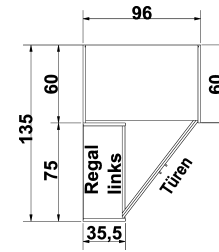

ECKSCHRÄNKE
HÖHE 211 CM
EINSATZ, BELEUCHTUNG
DREHTÜRENSCHRÄNKE
HÖHE 161CM
ABSCHLUSSREGAL
COUCHTISCHE
WANDSPIEGEL
VERBLENDMATERIAL

Eckschrank

2 Türen, Kleiderschranksatz mit 1 Einlegeboden B91,6, T47cm, 1 Kleiderstange, rechts: Wäsche-Regal-Element, Regal mit 4 Böden T31,7cm, Schubkästen und Beleuchtung optional erhältlich

Eckschrank

2 Türen, Kleiderschranksatz mit 1 Einlegeboden B91,6, T47cm, 1 Kleiderstange, links: Wäsche-Regal-Element, Regal mit 4 Böden T31,7cm, Schubkästen und Beleuchtung optional erhältlich

Schubkasten-Einsatz

für Eckschränke Art.-Nr. 6365.4... Art.-Nr. 6366.4... 2 grifflose Schubkästen SK-Blendenhöhe 20,8cm 1 Mittelwand

Beleuchtung

für Eckschrank LED-Beleuchtung mit Bewegungsmelder

1 Spiegel auf Innentür

1 Spiegel auf Innentür

6365.40 ..	6365.43 ..	6366.40 ..	6366.43 ..	6348.40 ..	6854.4001
B 135/96, H 211, T 59,5/35,5			B 45,5 H 48 T 32		

Dekor-Nr.

- .. 04 Hellgrau
- .. 09 Wildeiche*
- .. 11 Artisan Eiche*
- .. 15 Sonoma Eiche*
- .. 25 Lichtweiss
- .. 35 Lichtweiss/Front Hellgrau
- .. 61 Lichtweiß/Front Sonoma Eiche*
- .. 64 Lichtweiß/Front Artisan Eiche*
- .. 94 Lichtweiss/Front Wildeiche*
- .. 55 Sonoma Eiche*/Front Lichtweiß
- .. 68 Artisan Eiche*/Front Lichtweiß
- .. 85 Hellgrau/Front Lichtweiß
- .. 93 Wildeiche*/Front Lichtweiss
- .. 69 Artisan Eiche*/Front Hellgrau
- .. 91 Hellgrau/Front Artisan Eiche*
- .. 56 Sonoma Eiche*/Front Hellgrau
- .. 59 Wildeiche*/Front Hellgrau