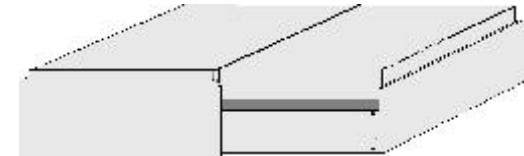

Kasten-Liege mit Doppelbettfunktion
Liegefläche: 90x200cm
Zusatzliegefläche: 80x190cm
Zusatzbett einfach herauszieh- und hochklappbar
mit 2 integrierten Metallrahmen mit Schichtholz
Maßänderungen sind aufgrund der komplexen Beschlagtechnik nicht möglich

6545.40 . .	6547.40 . .	6525.40 . .
B 97, H54,5, L 204,5	B 207, H54,5, L 204,5	B 96/178, H58, L 206,5

BREITE 103 CM

BREITE 133 CM

BREITE 153 CM

BREITE 173 CM

BREITE 213 CM

Belastbarkeit: 120 kg

Belastbarkeit: 120 kg

Belastbarkeit: 200 kg

Belastbarkeit: 240 kg

Belastbarkeit: 120 kg

Maßänderungen bei Schrank- und Querbetten nicht möglich!