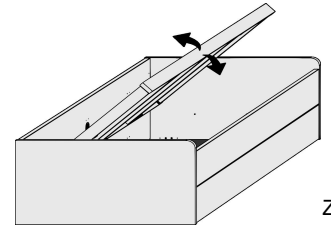

Klapp-Couchbett mit Lattenrost und Springaufbeschlag

Matratzenmaß: 90x200 cm

Matratzenmaß: 120x200 cm

Lattenrost:
Härtegradeinstellung im Mittelteil
Anzahl der Latten: 28 Stück

Nur mit
Bettseitenpolster
möglich
Kopf- und
Fußteilpolster
nicht möglich

6552.40 . .

B97, H54,5, L205

6554.40 . .

B127, H54,5, L205