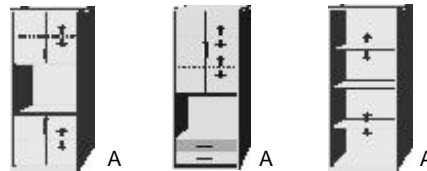

Element

4 Türen
2 verstellbare Böden
1 Nische
H 36cm

Element

2 Türen
2 verstellbare Böden
1 Nische
H 27,5 cm
2 Schubkästen

Regal

1 fester Boden
2 verstellbare Böden