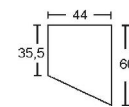

Tiefenausgleichs-Kommode
1 Tür, rechts angeschlagen
2 Fachböden