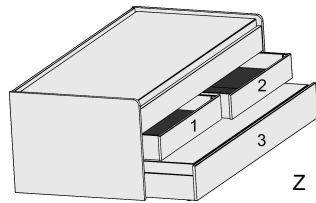

Polsterrücken zur Wand ausrichten

6808.40 ..
L 204, H 30

DUO-LIEGE DOPPEL-LIEGE

Matratze und Lattenrost
nicht im Lieferumfang enthalten

Höhe der vorderen Bettseite: 59,5cm

Duo-Liege

Liegefläche
oben: 90x200cm
unten: 90x190cm
mittig 2 Stauschubkästen, H16,0cm
unten Rollbettkasten, H22,8cm
mit festem Boden, grifflos
Max. Matratzenhöhe
im Rollbettkasten:18cm