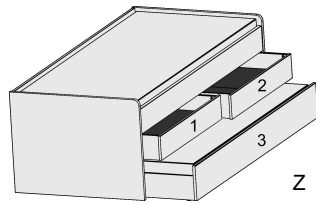

Polsterrücken zur Wand ausrichten

DUO-LIEGE DOPPEL-LIEGE

Matratze und Lattenrost
nicht im Lieferumfang enthalten

Höhe der vorderen Bettseite: 59,5cm

Duo-Liege

Liegefläche

oben: 90x200cm

unten: 90x190cm