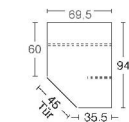

Glasauflagen sind
in den Typen
als graue Fläche
gekennzeichnet

BREITE 94 / 94 CM

BREITE 94 / 69,5 CM

BREITE 69,5 / 94 CM

Eckschrank
1 Tür, rechts angeschlagen, Spiegeltür auch links verwendbar
2 große Böden B 90cm
4 kleine Böden B 33cm
1 Kleiderstange
LED-Innenbeleuchtung
mit Bewegungsmelder