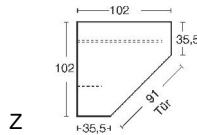

*Die Oberflächen-Dekore sind furniergetreue Nachbildungen

B=Breite,H=Höhe,T=Tiefe in cm

Z=zerlegt,A=aufgebaut

Kleine Abweichungen vorbehalten

ECKSCHRÄNKE HÖHE 211 CM BELEUCHTUNGEN

1 Leuchte

2 Leuchten

3 Leuchten