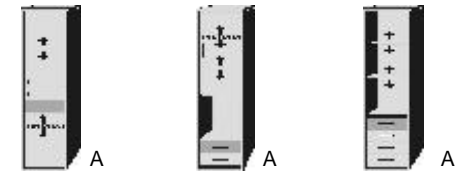

Element

2 Türen
2 verstellbare Böden
1 Nische
H 27,5 cm
2 Schubkästen

Regal

1 fester Boden
2 verstellbare Böden

BREITE 50,5 CM

Tür auf Wunsch auch links angeschlagen

Element

1 Tür, rechts angeschlagen
1 fester Boden
2 verstellbare Böden