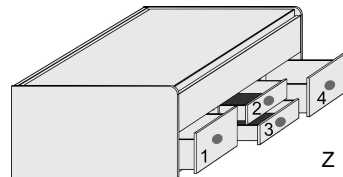

Stauraum-Liege

Matratzenmaß: 90x200 cm   **Matratzenmaß: 120x200 cm**

2 große Schubkästen außen,
SK-Blende 2xB64,5cm x H24cm,
2 kleine Schubkästen innen,
SK-Blende 2xB64,5cm x H12cm

n u r mit Muschelgriff lieferbar

6531.40 . .
B97, H54,5, L205

6533.40 . .
B127, H54,5, L205

Höhe der vorderen Bettseite: 47cm