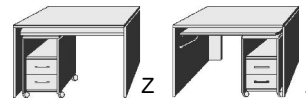

Winkelarbeitsplatz
mit ausschwenkbarem Untertisch
links oder rechts verwendbar
drehbarer Rollcontainer
1 Nische H 25,5cm
2 Schubkästen