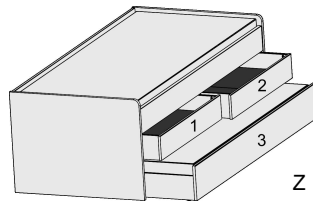

Höhe der vorderen Bettseite: 59,5cm

Duo-Liege

Liegefläche
oben: 90x200cm
unten: 90x190cm
mittig 2 Stauschubkästen, H16,0cm
unten Rollbettkasten, H22,8cm
mit festem Boden, grifflos
Max. Matratzenhöhe
im Rollbettkasten:18cm