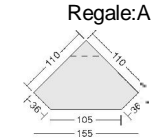

SCHREIBTISCHE ZUBEHÖR ROLLCONTAINER

In der Höhe verstellbar von 52 - 79cm,
Neigungsverstellung der Arbeitsplatte von 0 - 21°

Junior Fußgestell silberfarbig, ein großer Schubkasten auf Rollschubführung, mit Materialeinteilung	Junior Solo Fußgestell silberfarbig	Mappenhaken silberfarbig für Schultasche links oder rechts verwendbar	Taschenkorb silberfarbig für Schultasche auch als Konsole für PC-Tower geeignet links oder rechts verwendbar	Rollcontainer 3 Schubkästen auf Rollen	Eckschreibtisch mit 2 Stützregalen bestehend aus je 1 losen Boden, je 1 Fach, auch für PC-Tower geeignet, Öffnungsmaß: B 23, H 64cm, Tastaturauszug optional erhältlich!	Wangen- Schreibtisch

7800.40 . . B 117,H 52-79,T 65	7802.40 . . B 117,H 52-79,T 65	7805.4001 B 4,H 9,5	7806.4001 B 30,H 42,T 20-26	7810.40 . . B 40,H 54,T 47	7815.40 . . B 110,H 75,T 110/110	7890.40 . . B 125,5,H 75,T 65

Dekor-Nr.

- . . 04 Hellgrau
- . . 09 Wildeiche*
- . . 11 Artisan Eiche*
- . . 15 Sonoma Eiche*
- . . 25 Lichtweiss
- . . 35 Lichtweiss/Front Hellgrau
- . . 61 Lichtweiß/Front Sonoma Eiche*
- . . 64 Lichtweiß/Front Artisan Eiche*
- . . 94 Lichtweiss/Front Wildeiche*
- . . 55 Sonoma Eiche*/Front Lichtweiß
- . . 68 Artisan Eiche*/Front Lichtweiß
- . . 85 Hellgrau/Front Lichtweiß
- . . 93 Wildeiche*/Front Lichtweiss
- . . 69 Artisan Eiche*/Front Hellgrau
- . . 91 Hellgrau/Front Artisan Eiche*
- . . 56 Sonoma Eiche*/Front Hellgrau
- . . 59 Wildeiche*/Front Hellgrau