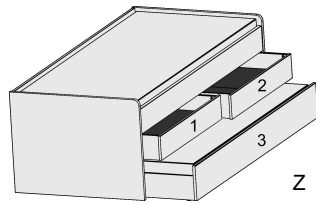

Höhe der vorderen Bettseite: 59,5cm

Duo-Liege

Liegefläche

oben: 90x200cm

unten: 90x190cm

mittig 2 Stauschubkästen, H16,0cm
unten Rollbettkasten, H22,8cm
mit festem Boden, grifflos

Max. Matratzenhöhe
im Rollbettkasten:18cm