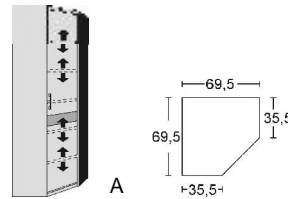

ELEMENTE
HÖHE 211 CM

Element
1 Tür, rechts
angeschlagen
4 verstellbare
Böden

Regal
4 verstellbare
Böden

Eck-Element
1 Tür, rechts angeschlagen
1 fester Boden
4 verstellbare Böden

Tür auf Wunsch auch
links angeschlagen

Abschluss-Regal
5 Winkelregalböden
Regal links oder
rechts verwendbar

7250.40 . .
B 28,5,H 211,T 35,5

7251.40 . .
B 28,5,H 211,T 35,5

7261.40 . .
B 69,5/69,5,H 211,T 35,5

7265.40 . .
B 35,5,H 211,T 35,5

7261.40 . . . .

Dekor-Nr.

- . . 04 Hellgrau
- . . 09 Wildeiche*
- . . 11 Artisan Eiche*
- . . 15 Sonoma Eiche*
- . . 25 Lichtweiss
- . . 35 Lichtweiss/Front Hellgrau
- . . 61 Lichtweiß/Front Sonoma Eiche*
- . . 64 Lichtweiß/Front Artisan Eiche*
- . . 94 Lichtweiss/Front Wildeiche*
- . . 55 Sonoma Eiche*/Front Lichtweiß
- . . 68 Artisan Eiche*/Front Lichtweiß
- . . 85 Hellgrau/Front Lichtweiß
- . . 93 Wildeiche*/Front Lichtweiss
- . . 69 Artisan Eiche*/Front Hellgrau
- . . 91 Hellgrau/Front Artisan Eiche*
- . . 56 Sonoma Eiche*/Front Hellgrau
- . . 59 Wildeiche*/Front Hellgrau
- . . 83 Hellgrau/Front Wildeiche
- . . 84 Hellgrau/Front Sonoma Eiche*

BREITE 44 CM

Schräg-Element
1 Tür, links
angeschlagen
5 Fachböden

Schräg-Element
1 Tür, links
angeschlagen
4 Fachböden