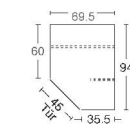

*Die Oberflächen-Dekore sind furniergetreue Nachbildungen

B=Breite,H=Höhe,T=Tiefe in cm

Z=zerlegt,A=aufgebaut

Kleine Abweichungen vorbehalten

ECKSCHRÄNKE HÖHE 211 CM BELEUCHTUNGEN

1 Leuchte

2 Leuchten

3 Leuchten

Glasauflagen sind
in den Typen
als graue Fläche
gekennzeichnet

BREITE 94 / 94 CM

BREITE 94 / 69,5 CM

BREITE 69,5 / 94 CM

Eckschrank
1 Tür, rechts angeschlagen, Spiegeltür auch links verwendbar
2 große Böden B 90cm
4 kleine Böden B 33cm
1 Kleiderstange
LED-Innenbeleuchtung
mit Bewegungsmelder