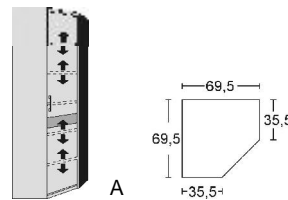

ELEMENTE HÖHE 211 CM

Eck-Element
1 Tür, rechts angeschlagen
1 fester Boden
4 verstellbare Böden

Tür auf Wunsch auch
links angeschlagen

7250.40 . .
B 28,5,H 211,T 35,5

7251.40 . .
B 28,5,H 211,T 35,5

7261.40 . .
B 69,5/69,5,H 211,T 35,5

7265.40 . .
B 35,5,H 211,T 35,5

7261.40 . . . .

Dekor-Nr.

- . . 04 Hellgrau
- . . 09 Wildeiche*
- . . 11 Artisan Eiche*
- . . 15 Sonoma Eiche*
- . . 25 Lichtweiss
- . . 35 Lichtweiss/Front Hellgrau
- . . 61 Lichtweiß/Front Sonoma Eiche*
- . . 64 Lichtweiß/Front Artisan Eiche*
- . . 94 Lichtweiss/Front Wildeiche*
- . . 55 Sonoma Eiche*/Front Lichtweiß
- . . 68 Artisan Eiche*/Front Lichtweiß
- . . 85 Hellgrau/Front Lichtweiß
- . . 93 Wildeiche*/Front Lichtweiss
- . . 69 Artisan Eiche*/Front Hellgrau
- . . 91 Hellgrau/Front Artisan Eiche*
- . . 56 Sonoma Eiche*/Front Hellgrau
- . . 59 Wildeiche*/Front Hellgrau
- . . 83 Hellgrau/Front Wildeiche
- . . 84 Hellgrau/Front Sonoma Eiche*