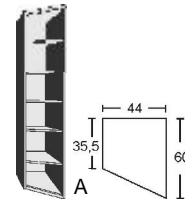

Schräg-Element
1 Tür, links
angeschlagen
4 Fachböden

Schräg-Element
5 Fachböden

Kombinationsbeispiel