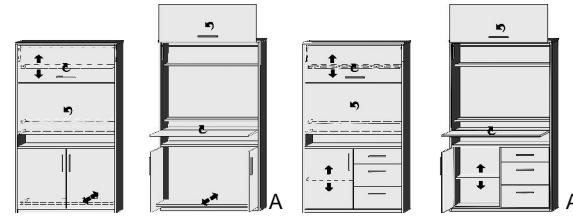

ELEMENTE HÖHE 161 CM

BREITE 96 CM

geschlossen geöffnet geschlossen geöffnet

Sekretär
1 Schwenklifttür
1 aufklappbare Arbeitsplatte
1 fester Boden
1 verstellbarer Boden
1 Nische H49,5 bis 71,5cm
2 Türen
1 ausziehbarer Boden