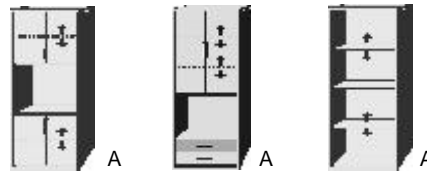

Element
4 Türen
2 verstellbare Böden
1 Nische
H 36cm

Element
2 Türen
2 verstellbare Böden
1 Nische
H 27,5 cm
2 Schubkästen

Regal
1 fester Boden
2 verstellbare Böden