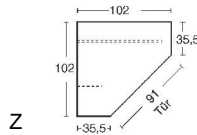

B=Breite,H=Höhe,T=Tiefe in cm

Z=zerlegt,A=aufgebaut

Kleine Abweichungen vorbehalten

ECKSCHRÄNKE HÖHE 211 CM BELEUCHTUNGEN

1 Leuchte

2 Leuchten

3 Leuchten

Beleuchtung
für Eckschrank 6350.
LED-Beleuchtung mit
Bewegungsmelder