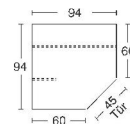

BREITE 94 / 94 CM

BREITE 94 / 69,5 CM

BREITE 69,5 / 94 CM

Eckschrank
1 Tür, rechts angeschlagen, Spiegeltür auch links verwendbar
2 große Böden B 90cm
4 kleine Böden B 33cm
1 Kleiderstange
LED-Innenbeleuchtung
mit Bewegungsmelder

mit
Spiegel

Eckschrank
1 Tür, rechts angeschlagen, Spiegeltür auch links verwendbar
2 große Böden B 68cm
4 kleine Böden B 33cm
1 Kleiderstange
LED-Innenbeleuchtung
mit Bewegungsmelder

mit
Spiegel

Eckschrank
1 Tür, links angeschlagen, Spiegeltür auch rechts verwendbar
2 große Böden B 68cm
4 kleine Böden B 33cm
1 Kleiderstange
LED-Innenbeleuchtung
mit Bewegungsmelder

mit
Spiegel

6355.40 . .
B 94/94,H 211,T 60/60

6355.43 . .

6360.40 . .
B 94/69,5,H 211,T 35,5/60

6360.43 . .

6361.40 . .
B 69,5/94,H 211,T 60/35,5

6361.43 . .

6355.40 . . . .

6360.40 . . . .

6361.40 . . . .