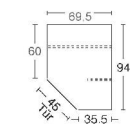

BREITE 94 / 94 CM

BREITE 94 / 69,5 CM

BREITE 69,5 / 94 CM

Eckschrank
1 Tür, rechts angeschlagen, Spiegeltür auch links verwendbar
2 große Böden B 90cm
4 kleine Böden B 33cm
1 Kleiderstange
LED-Innenbeleuchtung
mit Bewegungsmelder

mit Spiegel

Eckschrank
1 Tür, rechts angeschlagen, Spiegeltür auch links verwendbar
2 große Böden B 68cm
4 kleine Böden B 33cm
1 Kleiderstange
LED-Innenbeleuchtung
mit Bewegungsmelder

mit Spiegel

Eckschrank
1 Tür, links angeschlagen, Spiegeltür auch rechts verwendbar
2 große Böden B 68cm
4 kleine Böden B 33cm
1 Kleiderstange
LED-Innenbeleuchtung
mit Bewegungsmelder

mit Spiegel

6355.40 . .
B 94/94,H 211,T 60/60

6355.43 . .

6360.40 . .
B 94/69,5,H 211,T 35,5/60

6360.43 . .

6361.40 . .
B 69,5/94,H 211,T 60/35,5

6361.43 . .

6355.40 . . . .

6360.40 . . . .

6361.40 . . . .