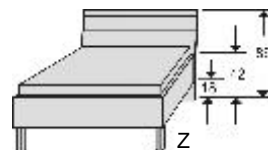

Polstermaße in cm

ohne Kopfteil

Kopfteil ohne Glasauflage

Kopfteil mit Glasauflage

Dekor-Nr.	Polstermaße in cm	ohne Kopfteil				Kopfteil ohne Glasauflage				Kopfteil mit Glasauflage						
		B	L	H	Art.-Nr.	Preis	B	L	H	Art.-Nr.	Preis	B	L	H	Art.-Nr. mit Glasauflage	Preis
90er	90x200	98	205	42/42	6701.40	..	98	213	42/86	6701.45	..	98	213	42/86	6701.45	..
	90x220	98	225	42/42	6702.40	..	98	233	42/86	6702.45	..	98	233	42/86	6702.45	..
100er	100x200	108	205	42/42	6704.40	..	108	213	42/86	6704.45	..	108	213	42/86	6704.45	..
	100x220	108	225	42/42	6705.40	..	108	233	42/86	6705.45	..	108	233	42/86	6705.45	..
120er	120x200	128	205	42/42	6707.40	..	128	213	42/86	6707.45	..	128	213	42/86	6707.45	..
	120x220	128	225	42/42	6708.40	..	128	233	42/86	6708.45	..	128	233	42/86	6708.45	..
140er	140x200	148	205	42/42	6710.40	..	148	213	42/86	6710.45	..	148	213	42/86	6710.45	..
	140x220	148	225	42/42	6711.40	..	148	233	42/86	6711.45	..	148	233	42/86	6711.45	..