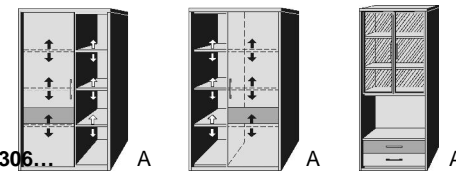

Element
1 Holz Tür links
1 Mittelwand
6 verstellbare Holzböden

Element
1 Holz Tür rechts
1 Mittelwand
6 verstellbare Holzböden

Vitrine
2 Glastüren
Rahmen silberfarbig
2 Glasböden
1 Nische H 27,5 cm
2 Schubkästen

LED
2x2 Beleuchtungen für Art.-Nr. 7312...
Glasboden-Beleuchtung
Komplett mit Trafo, Fußschalter und 4,5m Kabel

.. 83 Hellgrau/Front Wildeiche	7322.40 ..	7335.40 ..	7305.40 ..	7306.40 ..	7189.4001	7307.40 ..	7308.40 ..	7312.40 ..	7319.4001
.. 84 Hellgrau/Front Sonoma Eiche*	B 50,5, H 161, T 35,5	B 35,5, H 161, T 35,5	B 96, H 161, T 35,5	B 96, H 161, T 35,5		B 96, H 161, T 35,5	B 96, H 161, T 35,5	B 75, H 161, T 35,5	
.. 01 Weiss	Glasauflagen sind in den Typen als graue Fläche gekennzeichnet								
.. 03 Anthrazit									
.. 05 Havanna									
.. 06 ila Grey									
.. 07 Hellgrau									
.. 14 Jade	Art.-Nr. mit Glasauflage		7322.40	7305.40	7306.40	7307.40	7308.40	7312.40