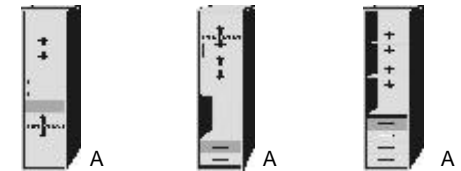

BREITE 50,5 CM

Tür auf Wunsch auch links angeschlagen

Element
1 Tür, rechts angeschlagen
1 fester Boden
2 verstellbare Böden

Element
1 Tür, rechts angeschlagen
2 verstellbare Böden
1 Nische H 27,5cm
2 Schubkästen

Element
2 verstellbare Böden
4 Schubkästen

7295.40 ..	7296.40 ..	7310.40 ..	7311.40 ..	7313.40 ..	7323.40 ..	7321.40 ..	7320.40 ..
B 96, H 161, T 35,5	B 96, H 161, T 35,5	B 75, H 161, T 35,5	B 75, H 161, T 35,5	B 75, H 161, T 35,5	B 50,5, H 161, T 35,5	B 50,5, H 161, T 35,5	B 50,5, H 161, T 35,5
				7311.40	7323.40	7321.40	7320.40 .. . . .

Dekor-Nr.

- .. 04 Hellgrau
- .. 09 Wildeiche*
- .. 11 Artisan Eiche*
- .. 15 Sonoma Eiche*
- .. 25 Lichtweiss
- .. 35 Lichtweiss/Front Hellgrau
- .. 61 Lichtweiß/Front Sonoma Eiche*
- .. 64 Lichtweiß/Front Artisan Eiche*
- .. 94 Lichtweiss/Front Wildeiche*
- .. 55 Sonoma Eiche*/Front Lichtweiß
- .. 68 Artisan Eiche*/Front Lichtweiß
- .. 85 Hellgrau/Front Lichtweiß
- .. 93 Wildeiche*/Front Lichtweiss
- .. 69 Artisan Eiche*/Front Hellgrau
- .. 91 Hellgrau/Front Artisan Eiche*
- .. 56 Sonoma Eiche*/Front Hellgrau
- .. 59 Wildeiche*/Front Hellgrau