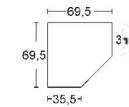

Glasauflagen sind in den Typen als graue Fläche gekennzeichnet

BREITE 75 CM	BREITE 50,5 CM	BREITE 69,5 / 69,5 CM		BREITE 35,5 / 35,5 CM			
Element 1 Nische H 24,9cm 2 Schubkästen	Regal 1 verstellbarer Boden	Element 1 Tür, rechts angeschlagen 1 verstellbarer Boden	Regal 1 verstellbarer Boden	Element 1 Nische H 24,9cm 2 Schubkästen	Element 4 Schubkästen	Eck-Element 1 Tür, rechts angeschlagen 1 verstellb. Boden	Abschluss-Regal 1 Winkelregalboden Regal links oder rechts verwendbar
7462.40 ..	7463.40 ..	7470.40 ..	7471.40 ..	7472.40 ..	7473.40 ..	7481.40 ..	7485.40 ..
B 75,H 63,T 35,5	B 75,H 63,T 35,5	B 50,5,H 63,T 35,5	B 50,5,H 63,T 35,5	B 50,5,H 63,T 35,5	B 50,5,H 63,T 35,5	B 69,5/69,5,H 63,T 35,5	B 35,5/35,5,H 63,T 35,5
7472.40				7473.40