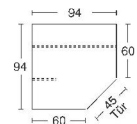

BREITE 94 / 94 CM

BREITE 94 / 69,5 CM

BREITE 69,5 / 94 CM

Eckschrank
1 Tür, rechts angeschlagen, Spiegeltür auch links verwendbar
2 große Böden B 90cm
4 kleine Böden B 33cm
1 Kleiderstange
LED-Innenbeleuchtung
mit Bewegungsmelder

mit Spiegel

Eckschrank
1 Tür, rechts angeschlagen, Spiegeltür auch links verwendbar
2 große Böden B 68cm
4 kleine Böden B 33cm
1 Kleiderstange
LED-Innenbeleuchtung
mit Bewegungsmelder

mit Spiegel

Eckschrank
1 Tür, links angeschlagen, Spiegeltür auch rechts verwendbar
2 große Böden B 68cm
4 kleine Böden B 33cm
1 Kleiderstange
LED-Innenbeleuchtung
mit Bewegungsmelder

mit Spiegel

6355.40 . .
B 94/94,H 211,T 60/60

6355.43 . .

6360.40 . .
B 94/69,5,H 211,T 35,5/60

6360.43 . .

6361.40 . .
B 69,5/94,H 211,T 60/35,5

6361.43 . .

6355.40 . . . .

6360.40 . . . .

6361.40 . . . .