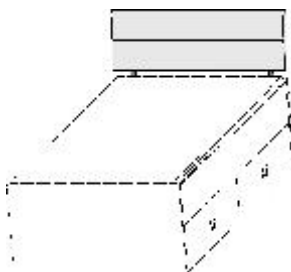

Kopf-/Fußteilpolster

Design-Kunstleder wahlweise in 3 Ausführungen
Rückseite mit Fibertextstoff bespannt
08 Havanna
25 Weiss
39 Anthrazit

Polsterrücken zur Wand ausrichten

für Breite für Breite für Breite für Breite
90 cm 100 cm 120 cm 140 cm

6804.40	..	6805.40	..	6806.40	..	6807.40	..	6808.40	..
B 81, H 30		B 91, H 30		B 111, H 30		B 131, H 30		L 204, H 30