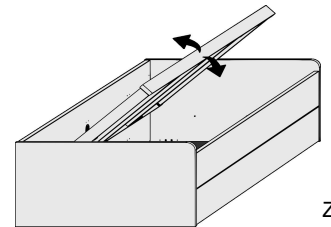

Klapp-Couchbett mit Lattenrost und Springaufbeschlag

Matratzenmaß: 90x200 cm

Matratzenmaß: 120x200 cm

Lattenrost:
Härtegradeinstellung im Mittelteil
Anzahl der Latten: 28 Stück

Nur mit
Bettseitenpolster
möglich
Kopf- und
Fußteilpolster
nicht möglich

6552.40 . .

B97, H54,5, L205

6554.40 . .

B127, H54,5, L205