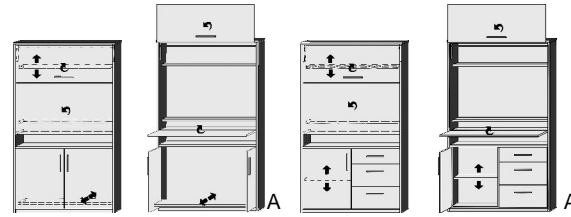

ELEMENTE HÖHE 161 CM

BREITE 96 CM

geschlossen geöffnet geschlossen geöffnet

Sekretär

1 Schwenklifttür
1 aufklappbare Arbeitsplatte
1 fester Boden
1 verstellbarer Boden
1 Nische H49,5 bis 71,5cm
2 Türen
1 ausziehbarer Boden

Sekretär

1 Schwenklifttür
1 aufklappbare Arbeitsplatte
1 fester, 1 verstellb. Boden
1 Nische H49,5 bis 71,5cm
1 Tür
3 Schubk. (SK), SK-Blenden:
H13,8, 2xH20,8cm

BREITE 75 CM

Element

4 Türen
2 verstellbare Böden
1 Nische
H 36cm

Element

2 Türen
2 verstellbare Böden
1 Nische
H 27,5 cm
2 Schubkästen

Regal

1 fester Boden
2 verstellbare Böden

Element

1 Tür, rechts
angeschlagen
1 fester Boden
2 verstellbare Böden

Element

1 Tür, rechts
angeschlagen
2 verstellbare Böden
1 Nische H 27,5cm
2 Schubkästen

Element

2 verstellbare Böden
4 Schubkästen

Tür auf Wunsch
auch links
angeschlagen

7295.40 ..	7296.40 ..	7310.40 ..	7311.40 ..	7313.40 ..	7323.40 ..	7321.40 ..	7320.40 ..
B 96, H 161, T 35,5	B 96, H 161, T 35,5	B 75, H 161, T 35,5	B 75, H 161, T 35,5	B 75, H 161, T 35,5	B 50,5, H 161, T 35,5	B 50,5, H 161, T 35,5	B 50,5, H 161, T 35,5
				7311.40	7323.40	7321.40	7320.40 .. . . .

Dekor-Nr.

- .. 04 Hellgrau
- .. 09 Wildeiche*
- .. 11 Artisan Eiche*
- .. 15 Sonoma Eiche*
- .. 25 Lichtweiss
- .. 35 Lichtweiss/Front Hellgrau
- .. 61 Lichtweiß/Front Sonoma Eiche*
- .. 64 Lichtweiß/Front Artisan Eiche*
- .. 94 Lichtweiss/Front Wildeiche*
- .. 55 Sonoma Eiche*/Front Lichtweiß
- .. 68 Artisan Eiche*/Front Lichtweiß
- .. 85 Hellgrau/Front Lichtweiß
- .. 93 Wildeiche*/Front Lichtweiss
- .. 69 Artisan Eiche*/Front Hellgrau
- .. 91 Hellgrau/Front Artisan Eiche*
- .. 56 Sonoma Eiche*/Front Hellgrau
- .. 59 Wildeiche*/Front Hellgrau