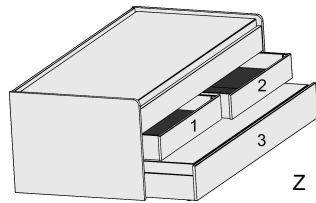

Polsterrücken zur Wand ausrichten

DUO-LIEGE DOPPEL-LIEGE

Matratze und Lattenrost
nicht im Lieferumfang enthalten

Höhe der vorderen Bettseite: 59,5cm

Duo-Liege

Liegefläche
oben: 90x200cm
unten: 90x190cm
mittig 2 Stauschubkästen, H16,0cm
unten Rollbettkasten, H22,8cm
mit festem Boden, grifflos
Max. Matratzenhöhe
im Rollbettkasten:18cm