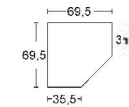

Glasauflagen sind
in den Typen
als graue Fläche
gekennzeichnet

BREITE 75 CM	BREITE 50,5 CM	BREITE 69,5 / 69,5 CM		BREITE 35,5 / 35,5 CM			
Element 1 Nische H 24,9cm 2 Schubkästen	Regal 1 verstellbarer Boden	Element 1 Tür, rechts angeschlagen 1 verstellbarer Boden	Regal 1 verstellbarer Boden	Element 1 Nische H 24,9cm 2 Schubkästen	Element 4 Schubkästen	Eck-Element 1 Tür, rechts angeschlagen 1 verstellb. Boden	Abschluss-Regal 1 Winkelregalboden Regal links oder rechts verwendbar
		Tür auf Wunsch auch links angeschlagen				Tür auf Wunsch auch links angeschlagen	
7462.40 ..	7463.40 ..	7470.40 ..	7471.40 ..	7472.40 ..	7473.40 ..	7481.40 ..	7485.40 ..
B 75,H 63,T 35,5	B 75,H 63,T 35,5	B 50,5,H 63,T 35,5	B 50,5,H 63,T 35,5	B 50,5,H 63,T 35,5	B 50,5,H 63,T 35,5	B 69,5/69,5,H 63,T 35,5	B 35,5/35,5,H 63,T 35,5
7462.40				7472.40		7473.40