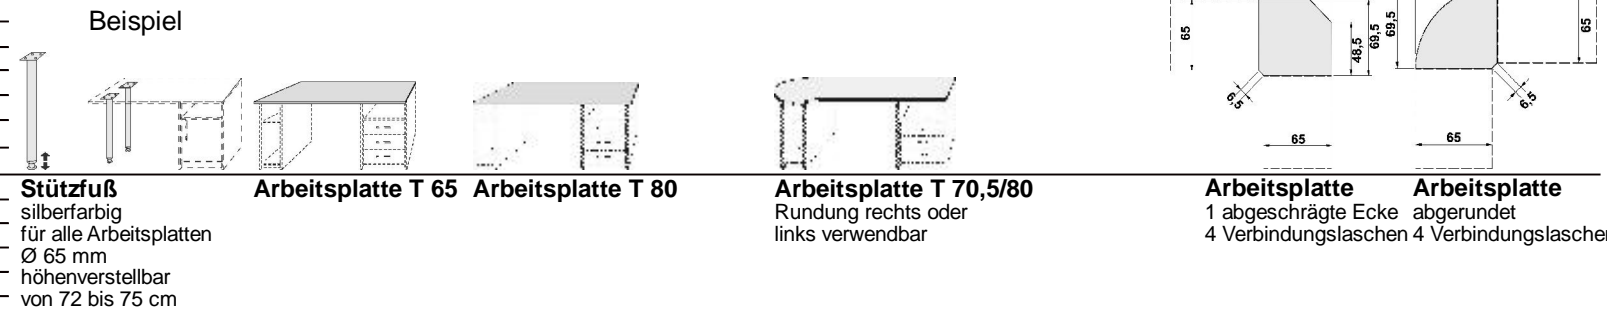

**Arbeitsplattenkürzung auf Wunschmaß in Tiefe oder Breite möglich
Mehrpreis pro Arbeitsplatte:**

Belastbarkeit: bis 20 kg
ab 20 kg Stützfuß 7895.4001 erforderlich

.. 83 Hellgrau/Front Wildeiche	7895.4001	7900.40 ..	7901.40 ..	7910.40 ..	7911.40 ..	7912.40 ..	7920.40 ..	7921.40 ..	7922.40 ..	7947.40 ..	7948.40 ..
.. 84 Hellgrau/Front Sonoma Eiche*		B125,5, T65	B150, T65	B150, T80	B176, T80	B200,5, T80	B150, T70,5/80	B175, T70,5/80	B200, T70,5/80	B 69,5, T 69,5	B 69,5, T 69,5
.. 01 Weiss	Glasauflagen sind in den Typen als graue Fläche gekennzeichnet										
.. 03 Anthrazit											
.. 04 Havanna											
.. 06 ila Grey											
.. 07 Hellgrau											
.. 14 Jade	Art.-Nr. mit Glasauflage