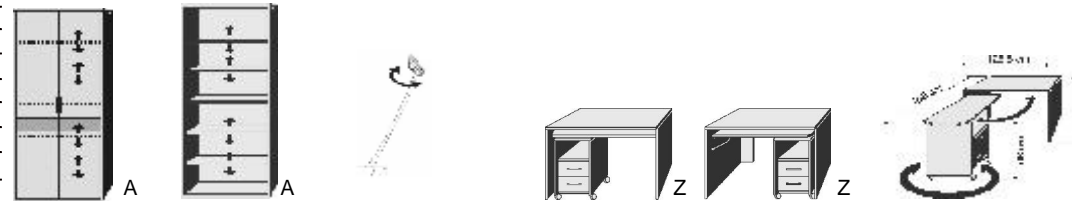

BREITE 96 CM

BREITE 125,5 CM

Element 2 Türen 1 fester Boden 4 verstellbare Böden	Regal 1 fester Boden 4 verstellbare Böden	LED-Flexleuchte 4er Set Leseleuchte mit flexiblem Arm nur in weiß (End-Nr. ...25) lieferbar	Winkelarbeitsplatz mit ausschwenkbarem Untertisch links oder rechts verwendbar drehbarer Rollcontainer 1 Nische H 25,5cm 2 Schubkästen

. . 83 Hellgrau/Front Wildeiche	. . 84 Hellgrau/Front Sonoma Eiche*	7105.40 . . B 96,H 211,T 35,5	7106.40 . . B 96,H 211,T 35,5	6852.4025	7840.40 . . B 125,5,H 75/68,T 65/168

1. . . . . 01 Weiss
   - . . . . 03 Anthrazit
   - . . . . 05 Havanna
   - . . . . 06 ila Grey
   - . . . . 07 Hellgrau
   - . . . . 14 Jade
2. Art.-Nr. mit Glasauflage 7105.40 . . . .

Glasauflagen sind
in den Typen
als graue Fläche
gekennzeichnet