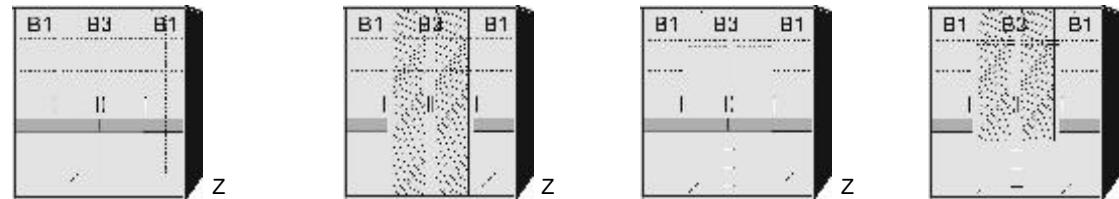

BREITE 190 CM

Drehtürenschränk 2 Mittelwände 6 Einlegeböden 3 Kleiderstangen	Drehtürenschränk 2 mittlere Türen mit Spiegel 2 Mittelwände 6 Einlegeböden 3 Kleiderstangen	Drehtürenschränk 2 Mittelwände 5 Einlegeböden 3 Kleiderstangen 3 Schubkästen	Drehtürenschränk 2 kurze mittlere Türen mit Spiegel 2 Mittelwände 5 Einlegeböden 3 Kleiderstangen 3 Schubkästen

Einlegeböden
für Dreh- und Schwebetürenschränke Höhe 211 cm
22 mm stark
Längskanten ummantelt
Tiefe 47 cm

. . 83 Hellgrau/Front Wildeiche	6161.40 .. B 190,H 211,T 60	6161.43 .. B 190,H 211,T 60	6165.40 .. B 190,H 211,T 60	6165.43 .. B 190,H 211,T 60	6270.40 .. 6271.40 .. 6272.40 .. B 90 B 69 B 44.2
. . . . 01 Weiss . . . . 03 Anthrazit . . . . 03 Lavanna . . . . 06 ila Grey . . . . 07 Hellgrau . . . . 14 Jade	Art.-Nr. mit Glasauflage	6161.40	6161.43	6165.40	6165.43 . . . . .

*Die Oberflächen-Dekore sind furniergetreue Nachbildungen

B=Breite,H=Höhe,T=Tiefe in cm

Z=zerlegt,A=aufgebaut

Kleine Abweichungen vorbehalten