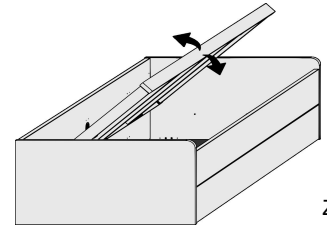

Klapp-Couchbett mit Lattenrost und Springaufbeschlag

Matratzenmaß: 90x200 cm   Matratzenmaß: 120x200 cm

Lattenrost:
Härtegradeinstellung im Mittelteil
Anzahl der Latten: 28 Stück

Nur mit
Bettseitenpolster
möglich
Kopf- und
Fußteilpolster
nicht möglich

6552.40 . .
B97, H54,5, L205

6554.40 . .
B127, H54,5, L205