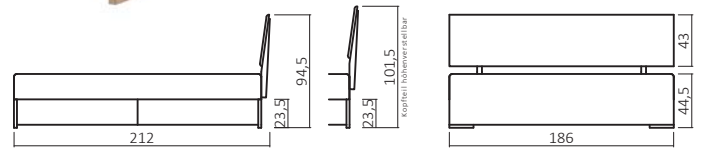

EXPANSE SYSTEM

DICO

Motorrahmen nicht einsetzbar

Kopfteil höhenverstellbar

329.00/333-06-06
(Art. Nr. Abb. für 180X200 cm)

BETTKASTEN

329.11/333

KOPFTEILE

MATERIAL/FARBEN KOLLEKTION

Kernbuche/Buche Keilgezinkt

Wildeiche Keilgezinkt

STOFF	LAMBADA	S
LEDERLOOK	CALYPSO	L

BESTELLBEISPIEL 180X200cm

329.00 / 333 - 06 / 06 / F90

BETTKASTEN + KOPFTEIL + DIMENSION + FARBE + STOFF evtl.