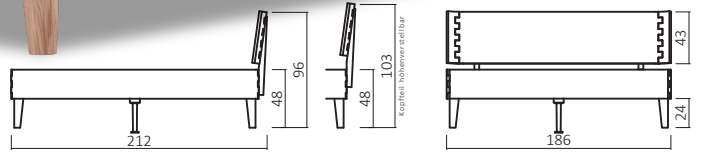

347.KT
KOPFTEIL

321.347-06-69
(Art. Nr. Abb. für 180X200 cm)

ATLANTA BESTELLBEISPIELE

321.347-06-69

+

BK831

=

bis 140 cm