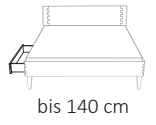

347.KT
KOPFTEIL

321.347-06-69
(Art. Nr. Abb. für 180X200 cm)

ATLANTA BESTELLBEISPIELE

321.347-06-69

+

BK831

=

bis 140 cm