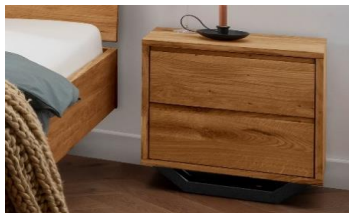

Nachtkommode Sevilla

Nachtkommode Sevilla mit 2 Schubladen, integrierten Griffleisten und Soft-Close-Auszüge, Materialstärke: 20 mm Metallkufe (40x70mm) lackiert in schwarzgrau (RAL7021)	
Ausführung	Artikelnummer
Nachtkommode Sevilla	Balke.10.90
BxHxT: 50x50x35 cm