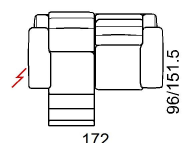

L - H- T- SH- ST-	L - H- T- SH- ST-	L - H- T- SH- ST-	L - H- T- SH- ST-	L - H- T- SH- ST-
Y05	Y06	Y07	Y08	Y09
120 + 173	124 + 612	c37 + b68	174 + 110	613 + 114