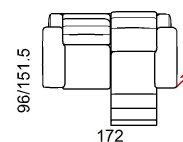

Mechanismus: Relaxausführung erhältlich motorisiert auf elektrischen Metallmechanismus durch seitliche Tastatur bedienbar. Die Gesamttiefe bei geöffnetem Relax beträgt 151,5 cm.

Standard-Füße: PM1035 in Metall glänzend Höhe 12,5 cm. Bei manchen Typen sind versteckte Stützfüße unter der Struktur vorhanden, die nur eine strukturbedingte Funktion haben.

Notiz: Fuer alle Modelle, die nicht abziehbar sind, koennen nur die ausgewaehten UN-STOFFE verkauft werden!

Multibezug / Zubehör / Elementoptionen

robby_p

Fuß

PM1035

Hocker

Weisen mit Vorbehalt auf eventuelle Änderungen hin, ohne jegliche Vorankündigung, in bezug auf Materialien, Bezüge sowie Maße des Produktes, welche heute in den technischen Datenblättern oder Katalogen enthalten sind. Die angegebenen Maße und Volumen sind indikativ und möglichen Produktionstoleranzen ausgesetzt.

L Laenge - H Hoehe - T Tiefe - SH Sitzhoehe - ST Sitztiefe
Die Abmessungen beziehen sich immer auf die Außenmaße

maße	L 115 H95 T96 SH45 ST55	L 172 H95 T96 SH45 ST55	L 194 H95 T96 SH45 ST55	L 214 H95 T96 SH45 ST55	L 70 H44 T70 SH- ST-
typen nummer	100	200	240	300	540
Beschreibung	sessel 2 al	2 sitz 2al	2 1/2 sitzer 2 al	3 sitzer 2 al	hocker