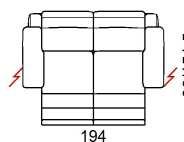

Notiz: Fuer alle Modelle, die nicht abziehbar sind, koennen nur die ausgewaehten UN-STOFFE verkauft werden!

Multibezug / Zubehör / Elementoptionen

robby_p

Fuß

PM1035

Hocker

Weisen mit Vorbehalt auf eventuelle Änderungen hin, ohne jegliche Vorankündigung, in bezug auf Materialien, Bezüge sowie Maße des Produktes, welche heute in den technischen Datenblättern oder Katalogen enthalten sind. Die angegebenen Maße und Volumen sind indikativ und möglichen Produktionstoleranzen ausgesetzt.

L Laenge - H Hoehe - T Tiefe - SH Sitzhoehe - ST Sitztiefe
Die Abmessungen beziehen sich immer auf die Außenmaße

maße	L 115 H95 T96 SH45 ST55	L 172 H95 T96 SH45 ST55	L 194 H95 T96 SH45 ST55	L 214 H95 T96 SH45 ST55	L 70 H44 T70 SH- ST-
typen nummer	100	200	240	300	540
Beschreibung	sessel 2 al	2 sitz 2al	2 1/2 sitzer 2 al	3 sitzer 2 al	hocker