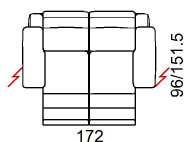

Notiz: Fuer alle Modelle, die nicht abziehbar sind, koennen nur die ausgewaehten UN-STOFFE verkauft werden!

Multibezug / Zubehör / Elementoptionen

robby_p

Fuß

PM1035

Hocker

Weisen mit Vorbehalt auf eventuelle Änderungen hin, ohne jegliche Vorankündigung, in bezug auf Materialien, Bezüge sowie Maße des Produktes, welche heute in den technischen Datenblättern oder Katalogen enthalten sind. Die angegebenen Maße und Volumen sind indikativ und möglichen Produktionstoleranzen ausgesetzt.

L Laenge - H Hoehe - T Tiefe - SH Sitzhoehe - ST Sitztiefe
Die Abmessungen beziehen sich immer auf die Außenmaße

maße	L 115 H95 T96 SH45 ST55	L 172 H95 T96 SH45 ST55	L 194 H95 T96 SH45 ST55	L 214 H95 T96 SH45 ST55	L 70 H44 T70 SH- ST-
typen nummer	100	200	240	300	540
Beschreibung	sessel 2 al	2 sitz 2al	2 1/2 sitzer 2 al	3 sitzer 2 al	hocker