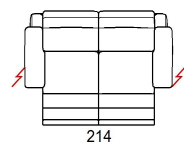

Notiz: Fuer alle Modelle, die nicht abziehbar sind, koennen nur die ausgewaehten UN-STOFFE verkauft werden!

Multibezug / Zubehör / Elementoptionen

robby_p

Fuß

PM1035

Hocker

Weisen mit Vorbehalt auf eventuelle Änderungen hin, ohne jegliche Vorankündigung, in bezug auf Materialien, Bezüge sowie Maße des Produktes, welche heute in den technischen Datenblättern oder Katalogen enthalten sind. Die angegebenen Maße und Volumen sind indikativ und möglichen Produktionstoleranzen ausgesetzt.

L Laenge - H Hoehe - T Tiefe - SH Sitzhoehe - ST Sitztiefe
Die Abmessungen beziehen sich immer auf die Außenmaße

maße	L 115 H95 T96 SH45 ST55	L 172 H95 T96 SH45 ST55	L 194 H95 T96 SH45 ST55	L 214 H95 T96 SH45 ST55	L 70 H44 T70 SH- ST-
typen nummer	100	200	240	300	540
Beschreibung	sessel 2 al	2 sitz 2al	2 1/2 sitzer 2 al	3 sitzer 2 al	hocker