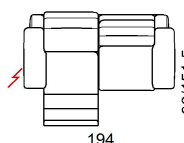

L - H- T- SH- ST-	L - H- T- SH- ST-	L - H- T- SH- ST-	L - H- T- SH- ST-	L - H- T- SH- ST-
Y05	Y06	Y07	Y08	Y09
120 + 173	124 + 612	c37 + b68	174 + 110	613 + 114