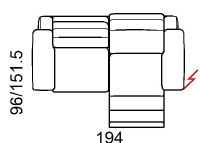

L - H- T- SH- ST-	L - H- T- SH- ST-	L - H- T- SH- ST-	L - H- T- SH- ST-	L - H- T- SH- ST-
Y05	Y06	Y07	Y08	Y09
120 + 173	124 + 612	c37 + b68	174 + 110	613 + 114