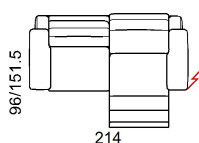

L - H- T- SH- ST-	L - H- T- SH- ST-	L - H- T- SH- ST-	L - H- T- SH- ST-	L - H- T- SH- ST-
Y05	Y06	Y07	Y08	Y09
120 + 173	124 + 612	c37 + b68	174 + 110	613 + 114