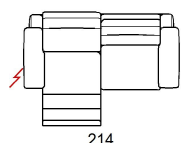

L - H- T- SH- ST-	L - H- T- SH- ST-	L - H- T- SH- ST-	L - H- T- SH- ST-	L - H- T- SH- ST-
Y05	Y06	Y07	Y08	Y09
120 + 173	124 + 612	c37 + b68	174 + 110	613 + 114