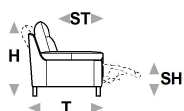

Notiz: Fuer alle Modelle, die nicht abziehbar sind, koennen nur die ausgewaehten UN-STOFFE verkauft werden!

Multibezug / Zubehör / Elementoptionen

robby_p

Fuß

PM1035

Hocker

Weisen mit Vorbehalt auf eventuelle Änderungen hin, ohne jegliche Vorankündigung, in bezug auf Materialien, Bezüge sowie Maße des Produktes, welche heute in den technischen Datenblättern oder Katalogen enthalten sind. Die angegebenen Maße und Volumen sind indikativ und möglichen Produktionstoleranzen ausgesetzt.

L Laenge - H Hoehe - T Tiefe - SH Sitzhoehe - ST Sitztiefe
Die Abmessungen beziehen sich immer auf die Außenmaße

maße	L 115 H95 T96 SH45 ST55	L 172 H95 T96 SH45 ST55	L 194 H95 T96 SH45 ST55	L 214 H95 T96 SH45 ST55	L 70 H44 T70 SH- ST-
typen nummer	100	200	240	300	540
Beschreibung	sessel 2 al	2 sitz 2al	2 1/2 sitzer 2 al	3 sitzer 2 al	hocker