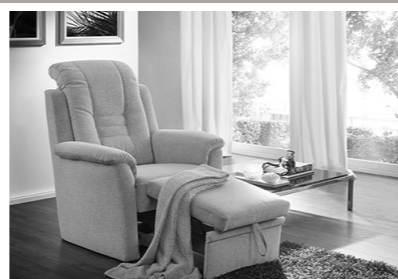

Sessel mit Fußhocker