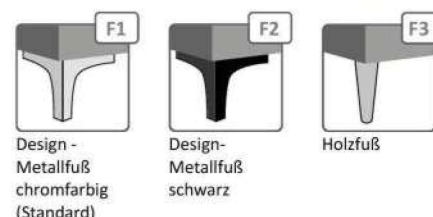

Möbel Letz GmbH
Am Gewerbepark 11
06895 Zahna-Elster

Tel.: 035383 - 6018 50

Fax.: 035383 - 6018 17

AKTIONSMODELL Greta

Der Doppelnutzen: Einzelleihe und Sofa in Einem!

- serienmäßig Federkern im Sitz
- optional mit COMFORT BULTEX- oder Nehl-ALLpur Verpolsterung
- gesund schlafen auf **körpergerecht, quer angelegten Federholzleisten**
- geräumiger, innenbelüfteter, von vorne zu öffnender Bettkasten
- 8-fach abklappbare Armlehne (wahlweise links oder rechts)
- Liegeflächenlänge ca. 200 cm
- inkl. eines durchgehenden, geschwungenen Rückenkissen zum bequemen Sitzen
- **Sitzen + Schlafen auf Komforthöhe plus (47 cm)**
- inkl. chromfarbige Designfüße aus Metall (**F1**) (**F1 = Standard**), auf Wunsch auch preisgleich mit Design-Metallfüßen in schwarz (**F2**) oder mit Holzfüßen (**F3**) (wahlweise in natur, schwarz, mokka o. silberf.)
- zerlegbar bis auf eine Türbreite von 78 cm
- Nacht-Schonbezug NightCover, Beistellsessel, Zierkissen + Hocker s. Zubehör

Hinweis: Bei der Kombination von 2 Stoffpreissgruppen wird generell die höhere berechnet

Liegefläche	80 x 200			
Sitzmaße B H T	153 47 57			
Außenmaße B H T	182 (208) 79 86	Ø 40	40 40	65 65
Stoffbedarf f. Weißpolster	8,50 lfm.	0,50 lfm.	1,00 lfm.	0,70 lfm.
Stoffbedarf f. Bettkasten hinten	2,00 lfm.			
	Einzelleihe inkl. 1 Rückenkissen lang	Dekokissen rund (pro Stück)	Dekokissen- Set (=2 Stück)	Dekokissen (pro Stück)
AKTIONSPREIS				
Stoffkombination: Sofa in Artemis und Rückenkissen in Barcelona oder wahlweise Sofa in Austin uni und Rücken- kissen in Austin gesteppt (jeweils in allen Farben) oder wahlweise komplett in Artemis o. Austin uni (alle Farben)				
Weißpolster				
Stoffgruppe 1				
Stoffgruppe 2				
Stoffgruppe 3				
Stoffgruppe 4				
Stoffgruppe 5				
AP COMFORT BULTEX				
AP nehl ALLpur				
AP Rücken echt				
AP Night Cover				