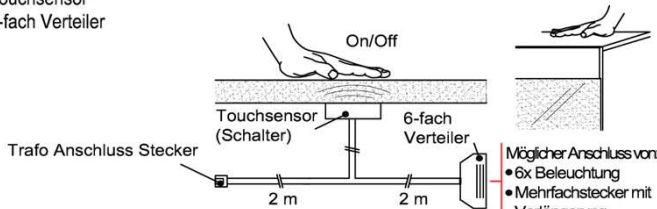

Touchsensor-Set (Lichtschaltung)

Verdeckter Lichtschalter für komfortables Schalten durch Berühren der Korpusoberfläche!

1x Touchsensor
1x 6-fach Verteiler

Bestellhinweis
Belastbar bis max. 30 Watt!
Anschluss von max. 1 Trafo!

Best.Nr.: **TSS01**
Pr.:

Fernsteuerungs-Set (Lichtschaltung)

1x Fernsteuerung (4 Kanal)
1x Steuereinheit für max 1 Trafo

Warnhinweis:
Belastbar bis max. 60 Watt!