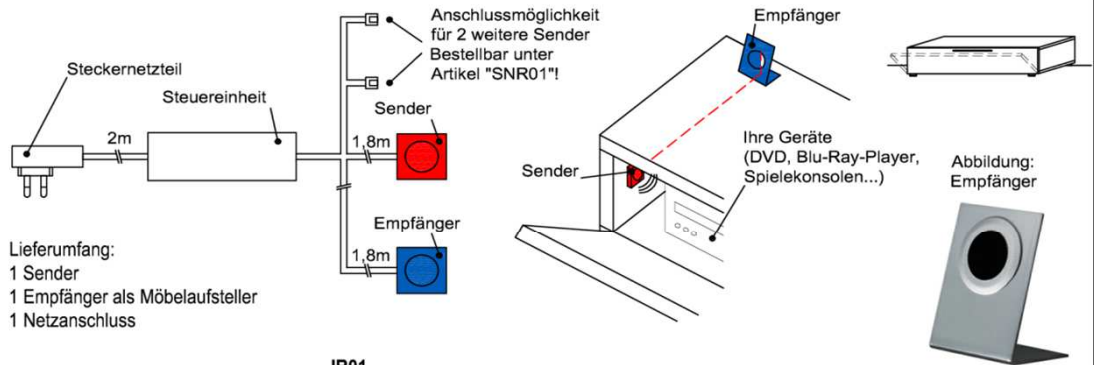

Bestellhinweis:
Bitte betreffende Type und
Schub angeben!

Best.Nr.: **KL01**
Pr.:

Besteckeinsatz

1x Besteckeinsatz für Sideboardschubkasten

B: 40,9 cm B: 30,9 cm
T: 30,9 cm T: 30,9 cm
H: 5,0 cm H: 5,0 cm

Best.Nr.: **BE409** **BE309**
Pr.:

Funktion:
Das Infrarot-Signal Ihrer Fernbedienung wird vom Empfänger aufgenommen und über den Sender in das jeweilige Möbelfach an Ihre Geräte weitergeleitet.

Anwendung:
Signalweiterleitung für Fernseher, Hifi-Anlagen, Spielekonsolen, DVD- & Blu-Ray-Player!