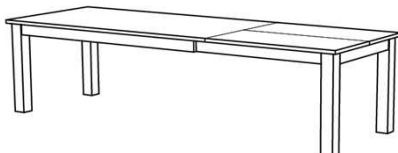

B: 200 - 300	B: 180 - 280	B: 160 - 240
T: 95	T: 95	T: 95
H: 76	H: 76	H: 76

TGA2030   TGA1828   TGA1624