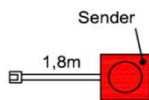

Lieferumfang:
1 Sender
1 Empfänger als Möbelaufsteller
1 Netzanschluss

Best.Nr.:

IR01

Pr.:

IR- Repeater Zusatzsender

1 Sender

Zusatzsender für die Signalübertragung in weiteren Multimediafächern!

Best.Nr.: