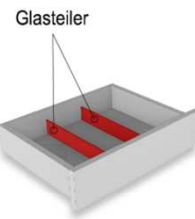

SNR01

Pr.:

Schubkasten Einteilungsset

1 paar Glasteiler für 3 Fächer

Hinweis:

Glasteiler in der Schubkastenbreite variabel einbaubar

Bestellhinweis

Bitte betreffende Type und Schub angeben!