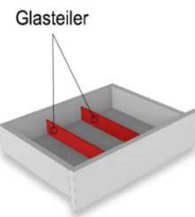

SNR01

Pr.:

Schubkasten Einteilungsset

1 paar Glasteiler für 3 Fächer

Hinweis:

Glasteiler in der Schubkastenbreite variabel einbaubar

Bestellhinweis
Bitte betreffende Type und Schub angeben!

Best.Nr.: