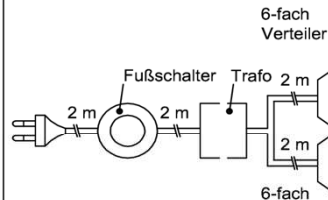

Trafo-Set 60 Watt

1x Fußschalter
1x Trafo 60 Watt
2x 6-fach Verteiler