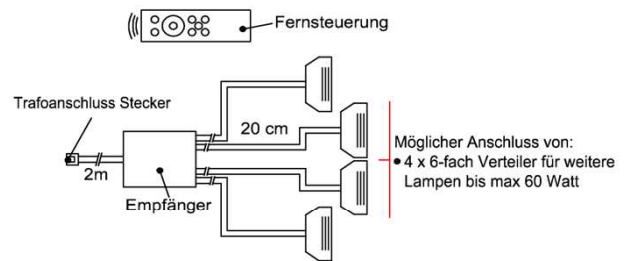

Best.Nr.: **FS4**
Pr.:

Kabeldurchführung (rund)

1x Kabeldurchführung Silber matt
mit Bürstenabdichtung für Holzböden
Durchlassbohrung auf Abdeckplatte hinten mittig!
Ø: 6 cm

Bestellhinweis:
Bitte TV-Unterteil Type angeben!

Best.Nr.: **KD06**
Pr.:

Kabeldurchführung (eckig)

1x Kabeldurchführung Silber matt
mit Bürstenabdichtung für Holzböden
Durchlassbohrung auf Abdeckplatte hinten mittig!
B: 27cm | T: 8cm

Bestellhinweis:
Bitte TV-Unterteil Type angeben!

Best.Nr.: **KD2708**
Pr.:

Schubkasten Vollauszug

1x Schub Vollauszug für uneingeschränkte
Zugriffsmöglichkeit

Bestellhinweis:
Bitte betreffende Type und
Schub angeben!

Best.Nr.: **SKV01**
Pr.:

TV Glasaufsatz

Glas wahlweise in Schiefergrau
oder Terra getönt.
B: 65 cm
T: 40 cm
H: 12 cm

Glasfarbe
Schiefergrau

Glasfarbe
Terra getönt

Best.Nr.: **0199**   **0188**
Pr.:

Klappe

Austausch 1x Schub gegen 1x Klappe

Bestellhinweis:
Bitte betreffende Type und
Schub angeben!

Best.Nr.: **KL01**
Pr.:

Besteckeinsatz

1x Besteckeinsatz für Sideboardschubkasten

B: 40,9 cm
T: 30,9 cm
H: 5,0 cm

B: 30,9 cm
T: 30,9 cm
H: 5,0 cm

Best.Nr.: **BE409**   **BE309**
Pr.: