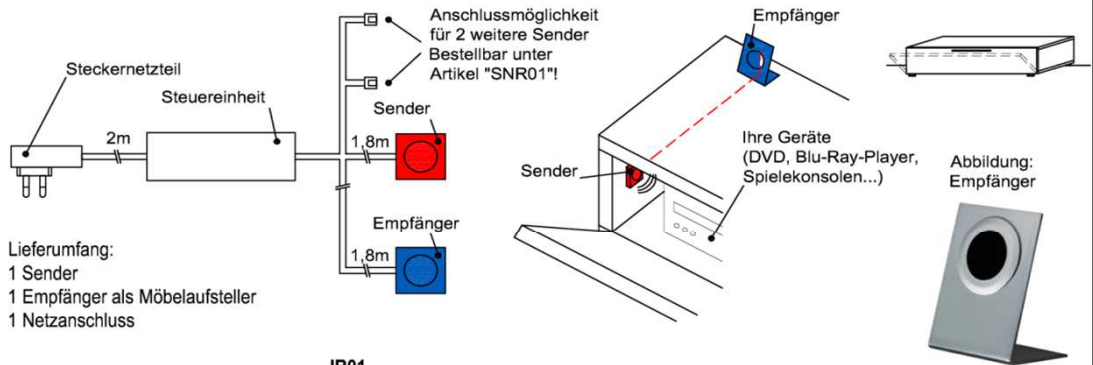

Pr. Kernsteiche natur gebürstet

Hinweis

= Akzentglas

* Best.Nr.: Snow = SN | Terra = TR | Schiefergrau = SG

IR- Repeater (Funkübertragungs-Set)

Der Infrarot-Repeater ermöglicht Ihnen bei geschlossener Möbelklappe die dahinter stehenden Geräte anzusteuern.

Funktion:
Das Infrarot-Signal Ihrer Fernbedienung wird vom Empfänger aufgenommen und über den Sender in das jeweilige Möbelfach an Ihre Geräte weitergeleitet.

Anwendung:
Signalweiterleitung für Fernseher, Hifi-Anlagen, Spielekonsolen, DVD- & Blu-Ray-Player!

Lieferumfang:
1 Sender
1 Empfänger als Möbelaufsteller
1 Netzanschluss

Best.Nr.:

IR01

Pr.:

IR- Repeater Zusatzsender

1 Sender

Zusatzsender für die Signalübertragung in weiteren Multimediafächern!

Best.Nr.:

SNR01

Pr.:

Schubkasten Einteilungsset

1 paar Glasteiler für 3 Fächer

Hinweis:

Glasteiler in der Schubkastenbreite variabel einbaubar

Bestellhinweis

Bitte betreffende Type und Schub angeben!

Best.Nr.:

SE02

Pr.: