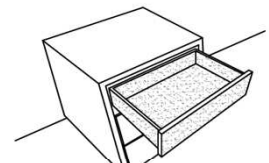

Best.Nr.: **SKV01**
Pr.:

TV Glasaufsatz

Glas wahlweise in Schiefergrau
oder Terra getönt.
B: 65 cm
T: 40 cm
H: 12 cm

Glasfarbe
Schiefergrau

Glasfarbe
Terra getönt