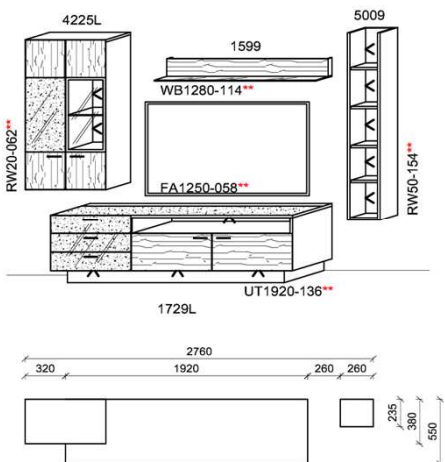

### Kombination K004

spiegelseitig zur Abbildung: K904

B: 276  
H: 204  
T: 55  
Watt: 52,4

Stck	Bezeichnung	Bestellnr.	Pr.
1x	Hängeelement	4225L-__*	
1x	TV-Unterteil	1729L-__*	
1x	Hängeelement	5009	
1x	Wandboard	1599	
	<b>K004</b>	$\Sigma$	