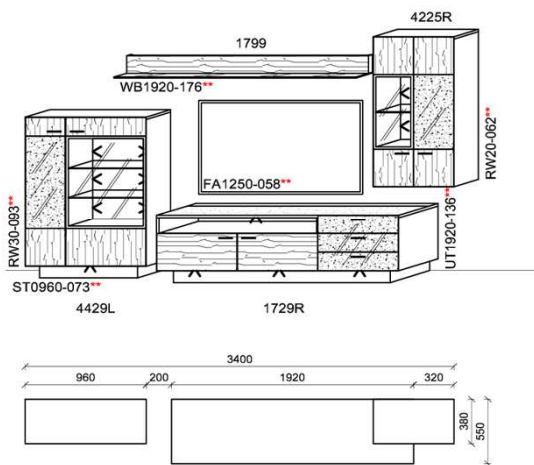

### Kombination K001

spiegelseitig zur Abbildung: K901

B: 340  
H: 202  
T: 55  
Watt: 59,8

Stck	Bezeichnung	Bestellnr.	Pr.
1x	Standelement	4429L-__*	
1x	TV-Unterteil	1729R-__*	
1x	Hängeelement	4225R-__*	
1x	Wandboard	1799	
	<b>K001</b>	$\Sigma$	