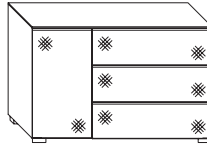

①	②	③	④	⑤
Modell-Nr.	Schubkasten	Griffleiste/Gleiter	Korpus	Platte
SN	AW Alpinweißglas	ZA alufarbig	19 Dekor Eiche grau	19 Dekor Eiche grau
	GS Grauspiegel	ZB chromfarbig	20 Dekor perlgrau	20 Dekor perlgrau
	PG Perlgrauglas	ZZ schwarz matt	36 Dekor vulkan	36 Dekor vulkan
	SN Sandglas		44 Dekor saphir	44 Dekor saphir
	SP Spiegel		91 Dekor Sand	91 Dekor Sand
	SU Saphirglas		96 Dekor weiß	96 Dekor weiß
	VK Vulkanglas			

Ausführung:		Breite	Höhe	Tiefe	mit Softeinzug	Vollauszug mit Softeinzug		
 Gleiter	Kombikommode	B80	H77	T40	73075 EUR	73076 EUR		
 Gleiter	Türenkommode mit 1 Schubkasten	B80	H96	T40	28343 EUR	28344 EUR		
 Gleiter	Türenkommode mit 2 Schubkasten	B80	H114	T40	28345 EUR	28346 EUR		
 Gleiter	Kombikommode breit mit 3 Schubkasten / 1Türe links	B120	H77	T40	78110 EUR	78115 EUR		
 Gleiter	Kombikommode breit mit 3 Schubkasten / 1Türe rechts	B120	H77	T40	78111 EUR	78116 EUR		
 Gleiter	Kombikommode breit mit 4 Schubkasten / 1Türe links	B120	H77	T40	22446 EUR	22447 EUR		
 Gleiter	Kombikommode breit mit 4 Schubkasten / 1Türe rechts	B120	H77	T40	22448 EUR	22449 EUR		
 Gleiter	Kombikommode	B120	H77	T40	68980 EUR	68981 EUR