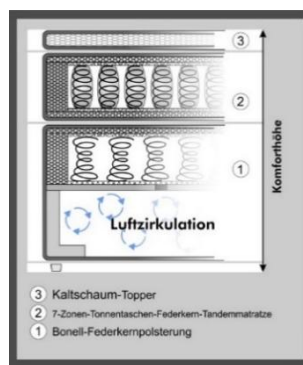

469/09

403/07

Beschreibung

Boxspringbett mit fest verpolstertem Kopfteil. Die Grundlage für dieses Boxspringsystem bildet eine Box mit einer Bonell-Federkern-Polsterung. Auf dieser Box liegt eine hochwertige 7-Zonen-Tonnen-Taschen-Federkern-Matratze im Tandembezug, welcher ein gegenseitiges Verschieben der einzelnen Matratzen verhindert. Die durch das Boxspringsystem erzeugte Doppelfederung schafft einen einmaligen Federkomfort mit optimaler Körperanpassung und Druckentlastung. Den Abschluss eines wunderbaren Schlaferlebnisses bildet der Kaltschaum-Topper. Dieses Boxspringsystem ermöglicht einen hervorragenden Schlafkomfort durch sein exzellentes und individuelles Doppelfederungsverhalten.

Ausführung

Fuß: Eiche massiv
Dessin Gestell: s.o

Aufbaumaße ca. in cm

Liegefläche: 180 x 200
Breite: 190
Tiefe: 226
Höhe Box (ohne Matratze): 40
Höhe Kopfteil: 121
Liegehöhe (mit Matratze & Topper): 64

Collidaten