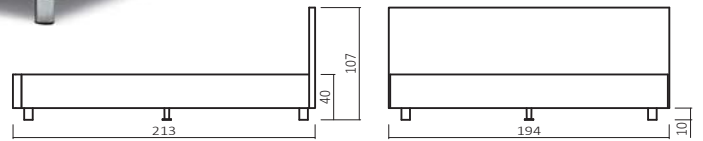

008.39
FÜßE

855.39.06/M03
(Art. Nr. Abb. für 180X200 cm)

KOPFTEILE

820.00 AMSTERDAM

822.00 SINGAPUR

840.00 ab 140 cm ROME

850.00 MADRID

860.00 ATHENA