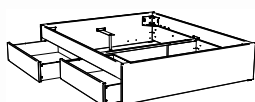

1) Spazio Standard

2) Spazio + Azio

ab 140 cm Breite möglich:

3) Spazio + Azio

4) Spazio + Azio

5) Spazio + Ozipa

Function/Comfort: Comfort

Luano 25 / 30

Katalogseite 12.24-12.27

Abbildung	Masse cm - B/L/H	Artikel-Nr.				Farben
		Höhe 25 cm		Höhe 30 cm		
Luano Bett  inkl. Bettladwinkel	90/200/18	7227.2123		7227.2124		Buche weiss deckend, lackiert Kernbuche natur, geölt
	100/200/18	7227.2133		7227.2134		
	120/200/18	7227.2143		7227.2144		
	90/200/18	7227.2123		7227.2124		Eiche bianco, geölt
	100/200/18	7227.2133		7227.2134		
	120/200/18	7227.2143		7227.2144		