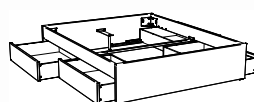

1) Spazio Standard

2) Spazio + Azio

ab 140 cm Breite möglich:

3) Spazio + Azio

4) Spazio + Azio

5) Spazio + Ozipa

Function/Comfort: Comfort

Luano 25 / 30

Katalogseite 12.24-12.27

Abbildung	Masse cm - B/L/H	Artikel-Nr.				Farben
		Höhe 25 cm		Höhe 30 cm		
Luano Bett  inkl. Bettladwinkel	90/200/18	7227.2123		7227.2124		Buche weiss deckend, lackiert Kernbuche natur, geölt
	100/200/18	7227.2133		7227.2134		
	120/200/18	7227.2143		7227.2144		
	90/200/18	7227.2123		7227.2124		Eiche bianco, geölt
	100/200/18	7227.2133		7227.2134		
	120/200/18	7227.2143		7227.2144		