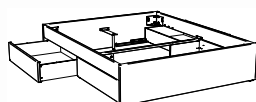

1) Spazio Standard

2) Spazio + Azio

ab 140 cm Breite möglich:

3) Spazio + Azio

4) Spazio + Azio

5) Spazio + Ozipa

Function/Comfort: Comfort

Luano 25 / 30

Katalogseite 12.24-12.27

Abbildung	Masse cm - B/L/H	Artikel-Nr.				Farben
		Höhe 25 cm		Höhe 30 cm		
Luano Bett  inkl. Bettladwinkel	90/200/18	7227.2123		7227.2124		Buche weiss deckend, lackiert Kernbuche natur, geölt
	100/200/18	7227.2133		7227.2134		
	120/200/18	7227.2143		7227.2144		
	90/200/18	7227.2123		7227.2124		Eiche bianco, geölt
	100/200/18	7227.2133		7227.2134		
	120/200/18	7227.2143		7227.2144		