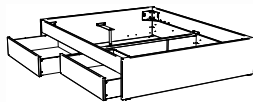

1) Spazio Standard

2) Spazio + Azio

ab 140 cm Breite möglich:

3) Spazio + Azio

4) Spazio + Azio

5) Spazio + Ozipa

Function/Comfort: Function

Kopfteile Holz

Katalogseite 12.2-12.17

Abbildung	Masse cm	Ausführung	Artikel-Nr.	Farben
Duetto 	90/100	Massivholz	● 5561.022	Buche weiss deckend, lackiert Kernbuche natur, geölt
	120		● 5561.014	
	140		● 5561.015	
	160		● 5561.016	
	180		● 5561.017	
	200		● 5561.018	
Naturo L (Höhe 48 cm) 	140		● 5541.0153	Wildeiche natur, gebürstet, geölt
	160		● 5541.0163	
	180		● 5541.0173	
	200		● 5541.0183	
Varus 	140		● 5530.015	Buche weiss deckend, lackiert Kernbuche natur, geölt
	160		● 5530.016	
	180		● 5530.017	
	200		● 5530.018	
Vola 	90/100		● 5537.022	
	120		● 5537.014	
	140		● 5537.015	
	160		● 5537.016	
	180		● 5537.017	
	200		● 5537.018	