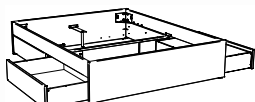

1) Spazio Standard

2) Spazio + Azio

ab 140 cm Breite möglich:

3) Spazio + Azio

4) Spazio + Azio

5) Spazio + Ozipa

Function/Comfort: Comfort

Luano 25 / 30

Katalogseite 12.24-12.27

Abbildung	Masse cm - B/L/H	Artikel-Nr.				Farben
		Höhe 25 cm		Höhe 30 cm		
Luano Bett  inkl. Bettladwinkel	90/200/18	7227.2123		7227.2124		Buche weiss deckend, lackiert Kernbuche natur, geölt
	100/200/18	7227.2133		7227.2134		
	120/200/18	7227.2143		7227.2144		
	90/200/18	7227.2123		7227.2124		Eiche bianco, geölt
	100/200/18	7227.2133		7227.2134		
	120/200/18	7227.2143		7227.2144		