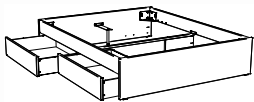

1) Spazio Standard

2) Spazio + Azio

ab 140 cm Breite möglich:

3) Spazio + Azio

4) Spazio + Azio

5) Spazio + Ozipa

Function/Comfort: Function

Kopfteile Holz

Katalogseite 12.2-12.17

Abbildung	Masse cm	Ausführung	Artikel-Nr.	Farben
Duetto 	90/100	Massivholz	● 5561.022	Buche weiss deckend, lackiert Kernbuche natur, geölt
	120		● 5561.014	
	140		● 5561.015	
	160		● 5561.016	
	180		● 5561.017	
	200		● 5561.018	
Naturo L (Höhe 48 cm) 	140		● 5541.0153	Wildeiche natur, gebürstet, geölt
	160		● 5541.0163	
	180		● 5541.0173	
	200		● 5541.0183	
Varus 	140		● 5530.015	Buche weiss deckend, lackiert Kernbuche natur, geölt
	160		● 5530.016	
	180		● 5530.017	
	200		● 5530.018	
Vola 	90/100		● 5537.022	
	120		● 5537.014	
	140		● 5537.015	
	160		● 5537.016	
	180		● 5537.017	
	200		● 5537.018	