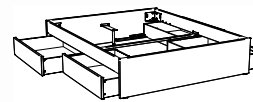

1) Spazio Standard

2) Spazio + Azio

ab 140 cm Breite möglich:

3) Spazio + Azio

4) Spazio + Azio

5) Spazio + Ozipa

Function/Comfort: Function

Kopfteile Holz

Katalogseite 12.2-12.17

Abbildung	Masse cm	Ausführung	Artikel-Nr.	Farben
Duetto 	90/100	Massivholz	● 5561.022	Buche weiss deckend, lackiert Kernbuche natur, geölt
	120		● 5561.014	
	140		● 5561.015	
	160		● 5561.016	
	180		● 5561.017	
	200		● 5561.018	
Naturo L (Höhe 48 cm) 	140		● 5541.0153	Wildeiche natur, gebürstet, geölt
	160		● 5541.0163	
	180		● 5541.0173	
	200		● 5541.0183	
Varus 	140		● 5530.015	Buche weiss deckend, lackiert Kernbuche natur, geölt
	160		● 5530.016	
	180		● 5530.017	
	200		● 5530.018	
Vola 	90/100		● 5537.022	
	120		● 5537.014	
	140		● 5537.015	
	160		● 5537.016	
	180		● 5537.017	
	200		● 5537.018	