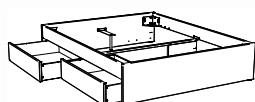

1) Spazio Standard

2) Spazio + Azio

ab 140 cm Breite möglich:

3) Spazio + Azio

4) Spazio + Azio

5) Spazio + Ozipa

Function/Comfort: Comfort

Luano 25 / 30

Katalogseite 12.24-12.27

Abbildung	Masse cm - B/L/H	Artikel-Nr.				Farben
		Höhe 25 cm		Höhe 30 cm		
Luano Bett  inkl. Bettladwinkel	90/200/18	7227.2123		7227.2124		Buche weiss deckend, lackiert Kernbuche natur, geölt
	100/200/18	7227.2133		7227.2134		
	120/200/18	7227.2143		7227.2144		
	90/200/18	7227.2123		7227.2124		Eiche bianco, geölt
	100/200/18	7227.2133		7227.2134		
	120/200/18	7227.2143		7227.2144		