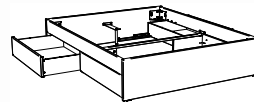

1) Spazio Standard

2) Spazio + Azio

ab 140 cm Breite möglich:

3) Spazio + Azio

4) Spazio + Azio

5) Spazio + Ozipa

Function/Comfort: Function

Kopfteile Holz

Katalogseite 12.2-12.17

Abbildung	Masse cm	Ausführung	Artikel-Nr.	Farben
Duetto 	90/100	Massivholz	● 5561.022	Buche weiss deckend, lackiert Kernbuche natur, geölt
	120		● 5561.014	
	140		● 5561.015	
	160		● 5561.016	
	180		● 5561.017	
	200		● 5561.018	
Naturo L (Höhe 48 cm) 	140		● 5541.0153	Wildeiche natur, gebürstet, geölt
	160		● 5541.0163	
	180		● 5541.0173	
	200		● 5541.0183	
Varus 	140		● 5530.015	Buche weiss deckend, lackiert Kernbuche natur, geölt
	160		● 5530.016	
	180		● 5530.017	
	200		● 5530.018	
Vola 	90/100		● 5537.022	
	120		● 5537.014	
	140		● 5537.015	
	160		● 5537.016	
	180		● 5537.017	
	200		● 5537.018	