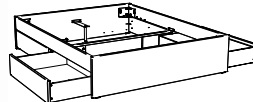

1) Spazio Standard

2) Spazio + Azio

ab 140 cm Breite möglich:

3) Spazio + Azio

4) Spazio + Azio

5) Spazio + Ozipa

Function/Comfort: Function

Kopfteile Holz

Katalogseite 12.2-12.17

Abbildung	Masse cm	Ausführung	Artikel-Nr.	Farben
Duetto 	90/100	Massivholz	● 5561.022	Buche weiss deckend, lackiert Kernbuche natur, geölt
	120		● 5561.014	
	140		● 5561.015	
	160		● 5561.016	
	180		● 5561.017	
	200		● 5561.018	
Naturo L (Höhe 48 cm) 	140		● 5541.0153	Wildeiche natur, gebürstet, geölt
	160		● 5541.0163	
	180		● 5541.0173	
	200		● 5541.0183	
Varus 	140		● 5530.015	Buche weiss deckend, lackiert Kernbuche natur, geölt
	160		● 5530.016	
	180		● 5530.017	
	200		● 5530.018	
Vola 	90/100		● 5537.022	
	120		● 5537.014	
	140		● 5537.015	
	160		● 5537.016	
	180		● 5537.017	
	200		● 5537.018	