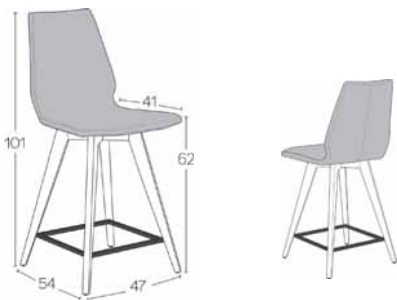

STANDARD

OPTION(S)

\*METRAGE UNI cm 85 m2 1,2

<b>MOOD#41 M0310</b>	PM02 UNI	2	3	4	5	6	7	1	2	3	1 > 9	10+
Fest	Fixed											

STANDARD

OPTION(S)

\*METRAGE UNI cm 85 m2 1,2

<b>MOOD#41 M0510</b>	H62 PB UNI	2	3	4	5	6	7	1	2	3	1 > 9	10+
Fest	Fixed											