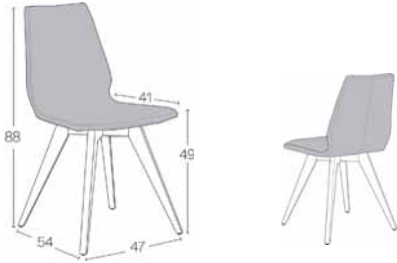

moods #41

MOBITEC COLLECTION							KUNDENSTOFF CUSTOMER FABRIC				
STOFFE / FABRICS							LEDER / LEATHER				
2	3	4	5	6	7	1	2	3	1 > 9	10+	

MOOD#41 M0110	PB01 UNI	2	3	4	5	6	7	1	2	3	1 > 9	10+
Fest	Fixed