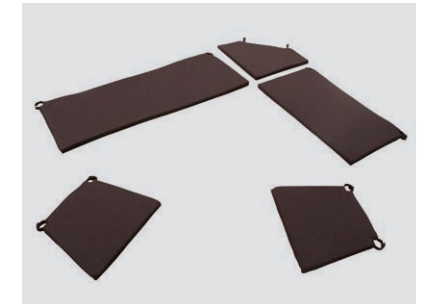

Möbel Letz GmbH
Am Gewerbepark 11
06895 Zahna-Elster

Tel.: 035383 - 6018 50
Fax.: 035383 - 6018 17

Eckbank

Eckbank Mod. Königsee,
137 x 179 cm, (umstellbar), mit Truhe, Massiv Sitz
Lehne massiv mit Sprossen

Truhe

Eckbank Mod. Königsee,
mit Truhe bei beiden Schenkeln

Sitzkissensatz

Sitzkissensatz Mod. Königsee,
lose Sitzkissen passend zu
Eckbank und Stuhl

Stuhl

Stuhl Mod. Königsee,
Sitz und Lehne massiv

Tisch

Vierfüßtisch Mod. Königsee,
120 x 75 cm, Platte massiv,
ohne Auszug

Vierfüßtisch Mod. Königsee,
120 (160) x 75 cm, Platte massiv, mit
integrierter Einlegeplatte (40 cm)

Lieferbare Oberfläche:

Wildeiche
geölt

Lieferbare Bezüge zu Sitzkissen:

Tiago 9591
dunkelbraun

Tiago 8658
weinrot

Tiago 9636
grün

KÖNIGSEE

Abbildung:

Eckbank Mod. Königsee, 179 x 137 cm (umstellbar),
mit Truhe, Massiv Sitz, Lehne massiv mit Sprossen
Vierfüßtisch Mod. Königsee, 120 (160) x 75 cm,
Platte massiv, mit integrierter Einlegeplatte (40 cm)
Stuhl Mod. Königsee, Sitz und Lehne massiv