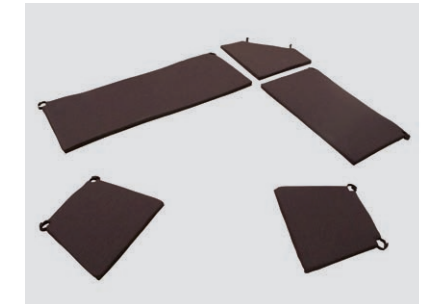

Möbel Letz GmbH
Am Gewerbepark 11
06895 Zahna-Elster

Tel.: 035383 - 6018 50

Fax.: 035383 - 6018 17

Eckbank

Eckbank Mod. Königsee,
137 x 179 cm, (umstellbar), mit Truhe, Massiv Sitz
Lehne massiv mit Sprossen

Truhe

Eckbank Mod. Königsee,
mit Truhe bei beiden Schenkeln

Sitzkissensatz

Sitzkissensatz Mod. Königsee,
lose Sitzkissen passend zu
Eckbank und Stuhl

Stuhl

Stuhl Mod. Königsee,
Sitz und Lehne massiv

Tisch

Vierfüßtisch Mod. Königsee,
120 x 75 cm, Platte massiv,
ohne Auszug

Vierfüßtisch Mod. Königsee,
120 (160) x 75 cm, Platte massiv, mit
integrierter Einlegeplatte (40 cm)

Lieferbare Oberfläche:

Wildeiche
geölt

Lieferbare Bezüge zu Sitzkissen:

Tiago 9591
dunkelbraun

Tiago 8658
weinrot

Tiago 9636
grün

KÖNIGSEE

Abbildung:

Eckbank Mod. Königsee, 179 x 137 cm (umstellbar),
mit Truhe, Massiv Sitz, Lehne massiv mit Sprossen
Vierfüßtisch Mod. Königsee, 120 (160) x 75 cm,
Platte massiv, mit integrierter Einlegeplatte (40 cm)
Stuhl Mod. Königsee, Sitz und Lehne massiv