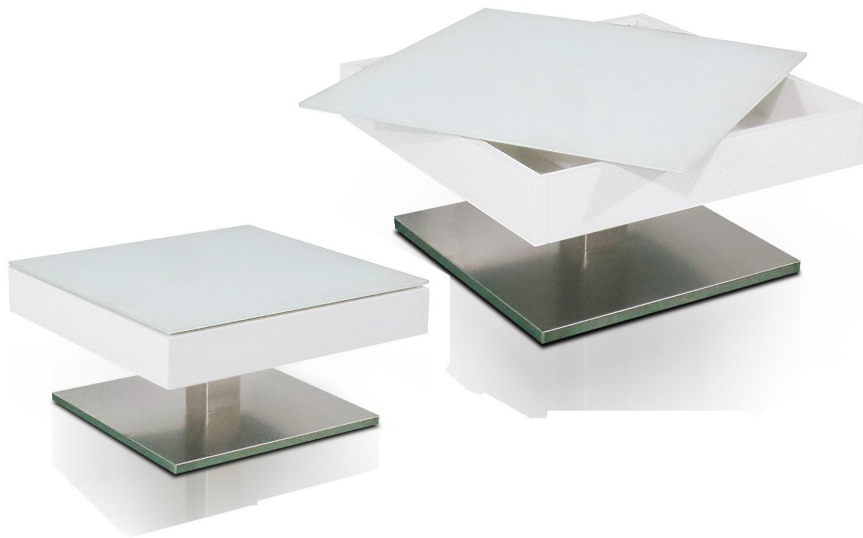

Möbel LETZ

Finden und Wohlfühlen

Typenplan

Mariko von MCA - Couchtisch weiß matt

Wichtiger Hinweis für Sie

Etwaige Hinweise des Herstellers in dieser Produktinformation, die sich auf die Gewährleistung beziehen, haben für Sie keinerlei Bindungswirkung und können von Ihnen ignoriert werden. Ihre gesetzlichen Gewährleistungsrechte als Verbraucher uns gegenüber, als Ihrem Verkäufer, werden dadurch in keiner Weise berührt oder eingeschränkt. Sie können sich wegen aller Mängel jederzeit an uns wenden. Darüber hinaus gehende Herstellergarantien bleiben natürlich unberührt. Dieser Artikel wird hergestellt von

Möbel Letz GmbH
Am Gewerbepark 11
06895 Zahna-Elster

Tel.: 035383 - 6018 50

Fax.: 035383 - 6018 17

MARIKO Couchtisch

MARIKO Couchtisch

Sicherheitsglas / weiß matt / 10 mm
 MDF / weiß matt lackiert
 Sockel: Edelstahl-Optik gebürstet m. MDF-Kern
 Säule 10x10 cm quadratisch
 Deckplatte drehbar
 Belastbarkeit: max 20 kg

Breite	75 cm
Höhe	38 cm
Tiefe	75 cm

Ausführung und Ident-Nummern

Ausführung	Artnr	Artikel EAN 13	HS Code
weiß	58106WZ4	4027207111748	94032080