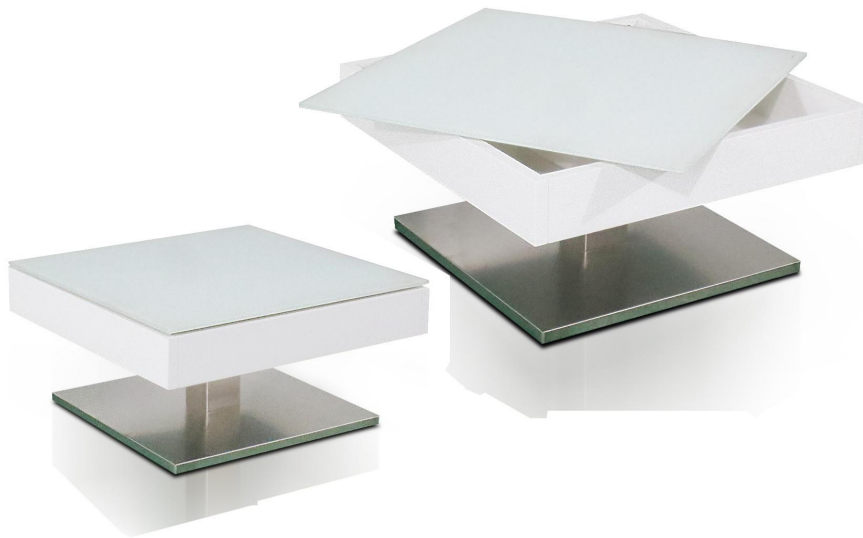

## Typenplan

Mariko von MCA - Couchtisch weiß matt

Möbel Letz GmbH  
Am Gewerbepark 11  
06895 Zahna-Elster

Tel.: 035383 - 6018 50

Fax.: 035383 - 6018 17

MARIKO Couchtisch

MARIKO Couchtisch

Sicherheitsglas / weiß matt / 10 mm  
 MDF / weiß matt lackiert  
 Sockel: Edelstahl-Optik gebürstet m. MDF-Kern  
 Säule 10x10 cm quadratisch  
 Deckplatte drehbar  
 Belastbarkeit: max 20 kg