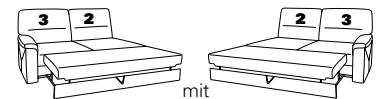

## Abschlusselemente mit Funktion

**85** Vorziehcouch  
B/T/H: 175/93/91

**86**

**83** Vorziehcouch  
B/T/H: 145/93/91

**84**

**73X** mit Stauraum  
B/T/H: 183/95/91

**74X**

**71X** mit Stauraum  
B/T/H: 143/95/91

**72X**

**53** mit Stauraum  
B/T/H: 175/93/91

**54**

**51** mit Stauraum  
B/T/H: 145/93/91

**52**

**21** mit Hebebett  
B/T/H: 175/93/91

**22**

**19** mit Hebebett  
B/T/H: 145/93/91