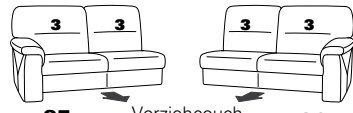

86

Abschlusselemente mit Funktion

85 Vorziehcouch
B/T/H: 175/93/91