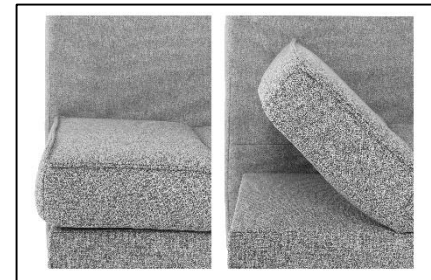

55-6450 / 55-6450