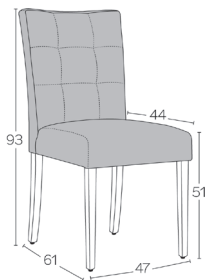

STANDARD

OPTION(S)

\*METRAGE UNI cm 110 m2 1,6

<b>CARRE CO212</b>	+A	2	3	4	5	6	7				1 > 9	10+	
Fest	Fixed												

STANDARD

OPTION(S)

\*METRAGE UNI cm 155 m2 2,8

<b>CARRE CO311</b>	HD -A	2	3	4	5	6	7				1 > 9	10+	
Fest	Fixed												