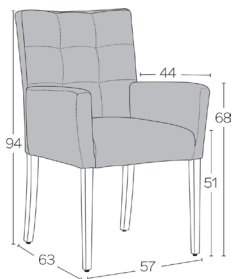

STANDARD

OPTION(S)

\*METRAGE UNI cm 125 m2 1,75

<b>CARRE CO413</b>	HD +A	2	3	4	5	6	7				1 > 9	10+	
Fest	Fixed												

STANDARD

OPTION(S)

\*METRAGE UNI cm 165 m2 3

\* Stoff- oder Kunstledermaterial in cm auf 140 cm Rollenbreite, Lederbedarf in m<sup>2</sup> / \* fabric or faux leather length in cm on a 140cm roll width, leather footage in m<sup>2</sup>