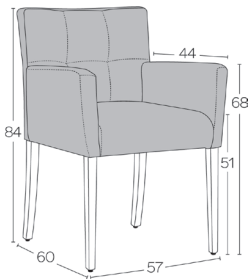

STANDARD

OPTION(S)

\*METRAGE UNI cm 110 m2 1,6

<b>CARRE CO212</b>	+A	2	3	4	5	6	7				1 > 9	10+	
Fest	Fixed												

STANDARD

OPTION(S)

\*METRAGE UNI cm 155 m2 2,8

<b>CARRE CO311</b>	HD -A	2	3	4	5	6	7				1 > 9	10+	
Fest	Fixed												