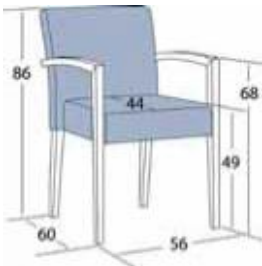

STANDARD

OPTION(S)

SHANNA +AB STACKABLE

Fest
Fixed

up to 5 pcs

STANDARD

OPTION(S)

NOTE(S)