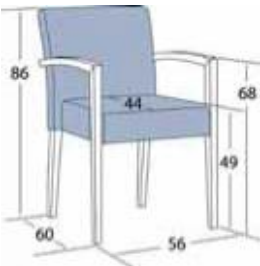

STANDARD

OPTION(S)

SHANNA +AB STACKABLE

Fest
Fixed

up to 5 pcs

STANDARD

OPTION(S)

NOTE(S)