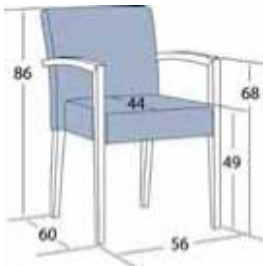

--	--	--	--	--	--	--	--	--	--	--	--	--	--	--	--

STANDARD

OPTION(S)

SHANNA +AB STACKABLE

Fest
Fixed

up to 5 pcs

--	--	--	--	--	--	--	--	--	--	--	--	--	--	--	--

STANDARD