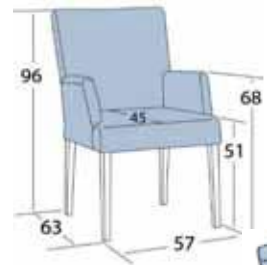

*Extra Bezug
*Additional cover

STANDARD

OPTION(S)

SHANNA HD +A

Fest
Fixed

STANDARD

OPTION(S)

SHANNA HD +AB

Fest
Fixed

STANDARD

OPTION(S)

NOTE(S)

- Zur Befestigung der Holzarmlehne ist der Rücken mit einem dekorativen Reissverschluss versehen.
- For the fixation of the wooden armrest, the back is provided with a decorative zipper.