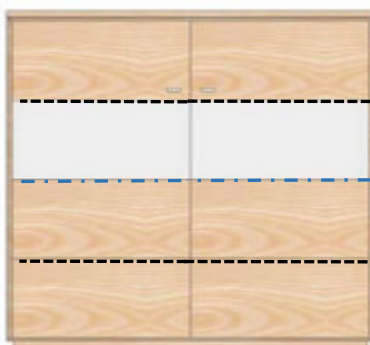

TW

**AX-4214**

Highboard 2-trg.

H/B/T= 131/109/40cm

6x HB (davon 2x KB fest)

**Kernbuche geölt (KÖ)**

Kernbuche lackiert (KL)

**Wildeiche geölt (WÖ)**