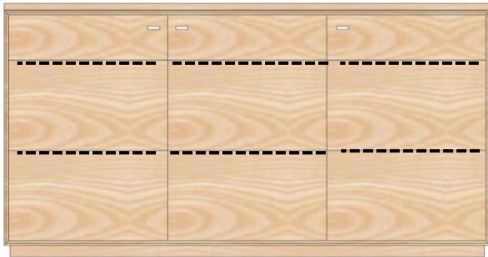

Wildeiche geölt (WÖ)

Wildeiche lackiert (WL)

KP-1634 Keramikdeckplatte

TW

TW