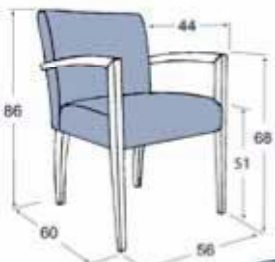

3

4

5

6

7

1

2

3

SHANNA -A

Fest
Fixed

*Abz. fixiert
*Loose fixed

*Extra Bezug
*Additional cover

STANDARD

OPTION(S)

SHANNA +A

Fest
Fixed

STANDARD

OPTION(S)

SHANNA +AB

Fest
Fixed

STANDARD

OPTION(S)

NOTE(S)

- Zur Befestigung der Holzarmlehne ist der Rücken mit einem dekorativen Reißverschluss versehen.
- For the fixation of the wooden armrest, the back is provided with a decorative zipper.