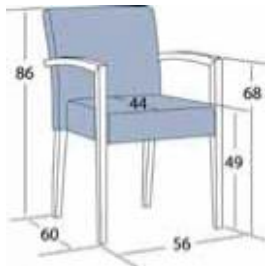

STANDARD

OPTION(S)

**SHANNA +AB STACKABLE**

Fest  
Fixed

up to 5 pcs

STANDARD

OPTION(S)

NOTE(S)