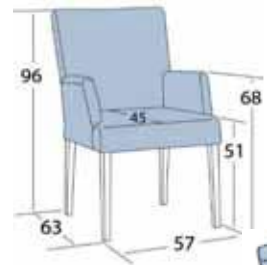

SHANNA HD +A

Fest
Fixed

STANDARD

OPTION(S)