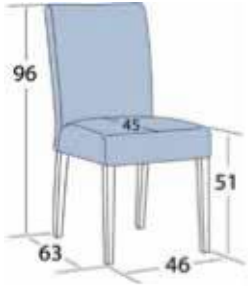

shanna

MOBITEC COLLECTION

STOFFE / FABRICS

LEDER / LEATHERS

2 3 4 5 6 7 1 2 3

SHANNA HD -A

Fest
Fixed

*Abz. fixiert
*Loose fixed

*Extra Bezug
*Additional cover

STANDARD

OPTION(S)