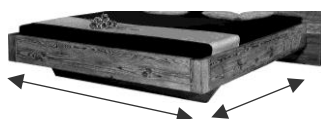

Eiche gebrannt: Dieses Eichenholz wird in zahlreichen Arbeitsschritten von Hand gebrannt, gewaschen, gebürstet und poliert. Dadurch entsteht diese antike Oberfläche.

Bett Alpina

Profile in Eisen schwarz (Standard) oder vernickelt

160 oder 180 (220/240) x 200 (214) cm

H 89 cm (Bettrahmenhöhe 45 cm)

Komforthöhe (Einlegetiefe 21 cm)

36-5075-16/18-1/14
36-5075-16/18-9
36-5075-16/18-4/10/12

1/14
9
4/10/12

36-5075-B20

Sonder-Breite (Sonderanfertigung)

200 cm

36-5075-L21
36-5075-L22

Sonder-Länge (Sonderanfertigung)

210 cm

220 cm

36-5075-BS-1/14
36-5075-BS-9
36-5075-BS-4/10/12

Bettschubladen

zu Bettbreite 160/180/200 cm