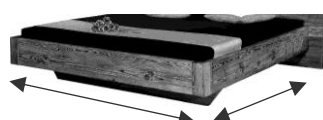

36-5075-B20

Sonder-Breite (Sonderanfertigung)
200 cm

36-5075-L21
36-5075-L22

Sonder-Länge (Sonderanfertigung)
210 cm
220 cm

36-5075-BS-1/14
36-5075-BS-9
36-5075-BS-4/10/12