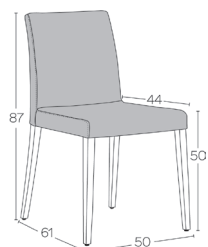

slim^o

MOBITEC COLLECTION							KUNDENSTOFF CUSTOMER FABRIC					
STOFFE / FABRICS							LEDER / LEATHER			STÜCKPREIS / UNIT PRICE		
2	3	4	5	6	7	1	2	3	1 > 9	10+		

SLIM C0110-50	-A	2	3	4	5	6	7	1	2	3	1 > 9	10+	
C0110	Fest / Fixed												
C0150	Abz. Fixiert / Loose fixed												
-Extra Bezug	Additional Cover