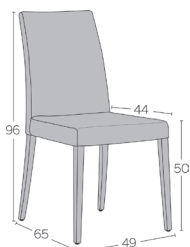

STANDARD
OPTION(S)

*METRAGE UNI cm 135 m2 1,65

SLIM C0613	HD +A	2	3	4	5	6	7	1	2	3	1 > 9	10+	
Fest	Fixed												

STANDARD
OPTION(S)

*METRAGE UNI cm 175 m2 2,55

SLIM C0711	COVER HD -A	2	3	4	5	6	7	1	2	3	1 > 9	10+	
Fest	Fixed												