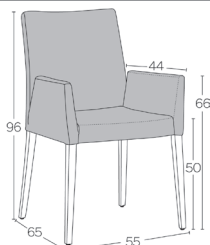

*METRAGE UNI cm 135 m2 1,65

SLIM C0613	HD +A	2	3	4	5	6	7	1	2	3	1 > 9	10+	
Fest	Fixed