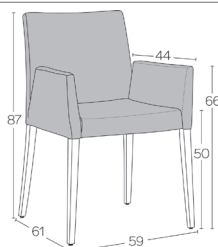

STANDARD
OPTION(S)

*METRAGE UNI cm 135 m2 1,5

SLIM 0212	+A	2	3	4	5	6	7	1	2	3	1 > 9	10+	
Fest	Fixed