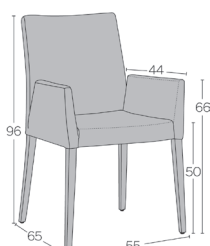

slim^o

MOBITEC COLLECTION										KUNDENSTOFF CUSTOMER FABRIC		
STOFFE / FABRICS							LEDER / LEATHER			STÜCKPREIS / UNIT PRICE		
2	3	4	5	6	7	1	2	3	1 > 9	10+		

SLIM C0511-51	HD -A	2	3	4	5	6	7	1	2	3	1 > 9	10+	
C0511	Fest / Fixed												
C0551	Abz. Fixiert / Loose fixed												
Extra Bezug	Additional Cover												

STANDARD
OPTION(S)

*METRAGE UNI cm 135 m2 1,65

SLIM C0613	HD +A	2	3	4	5	6	7	1	2	3	1 > 9	10+	
Fest	Fixed												

STANDARD
OPTION(S)

*METRAGE UNI cm 175 m2 2,55

SLIM C0711	COVER HD -A	2	3	4	5	6	7	1	2	3	1 > 9	10+	
Fest	Fixed												

STANDARD
OPTION(S)

NOTE(S)
Die Stuhlbeine sind in demselben Bezug und in derselben Farbe wie der Sitz bezogen.
The feet are covered in the same fabric and colour as the seat.

*METRAGE UNI cm 135 m2 2,05

SLIM C0813	COVER HD +A	2	3	4	5	6	7	1	2	3	1 > 9	10+	
Fest	Fixed												

STANDARD
OPTION(S)

NOTE(S)
Die Stuhlbeine sind in demselben Bezug und in derselben Farbe wie der Sitz bezogen.
The feet are covered in the same fabric and colour as the seat.

*METRAGE UNI cm 190 m2 2,95

* Stoff- oder Kunstledermaterial in cm auf 140 cm Rollenbreite, Lederbedarf in m² / * fabric or faux leather length in cm on a 140cm roll width, leather footage in m²