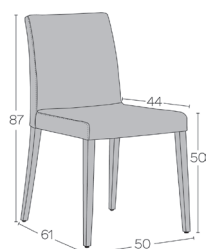

STANDARD
OPTION(S)

*METRAGE UNI cm 135 m2 1,5

SLIM 0212	+A	2	3	4	5	6	7	1	2	3	1 > 9	10+	
Fest	Fixed												

STANDARD

OPTION(S)

*METRAGE UNI cm 165 m2 2,4

SLIM C0310	COVER -A	2	3	4	5	6	7	1	2	3	1 > 9	10+	
Fest	Fixed												

STANDARD

OPTION(S)

NOTE(S)

Die Stuhlbeine sind in demselben Bezug und in derselben Farbe wie der Sitz bezogen.

The feet are covered in the same fabric and colour as the seat.

*METRAGE UNI cm 115 m2 1,9

SLIM C0412	COVER +A	2	3	4	5	6	7	1	2	3	1 > 9	10+	
Fest	Fixed												