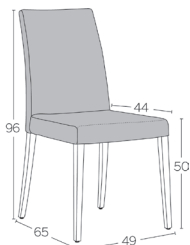

slim^o

MOBITEC COLLECTION										KUNDENSTOFF CUSTOMER FABRIC		
STOFFE / FABRICS							LEDER / LEATHER			STÜCKPREIS / UNIT PRICE		
2	3	4	5	6	7	1	2	3	1 > 9	10+		

SLIM C0511-51	HD -A	2	3	4	5	6	7	1	2	3	1 > 9	10+	
C0511	Fest / Fixed												
C0551	Abz. Fixiert / Loose fixed												
Extra Bezug	Additional Cover