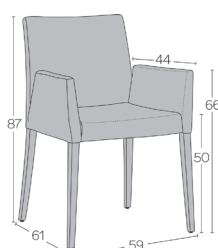

STANDARD

OPTION(S)

NOTE(S)

Die Stuhlbeine sind in demselben Bezug und in derselben Farbe wie der Sitz bezogen.

The feet are covered in the same fabric and colour as the seat.

*METRAGE UNI cm 115 m2 1,9

SLIM C0412	COVER +A	2	3	4	5	6	7	1	2	3	1 > 9	10+	
Fest	Fixed												

STANDARD

OPTION(S)

NOTE(S)

Die Stuhlbeine sind in demselben Bezug und in derselben Farbe wie der Sitz bezogen.

The feet are covered in the same fabric and colour as the seat.

*METRAGE UNI cm 175 m2 2,8

* Stoff- oder Kunstledermaterial in cm auf 140 cm Rollenbreite, Lederbedarf in m² / * fabric or faux leather length in cm on a 140cm roll width, leather footage in m²