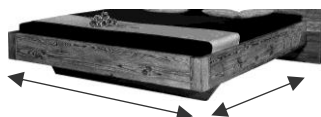

Eiche gebrannt: Dieses Eichenholz wird in zahlreichen Arbeitsschritten von Hand gebrannt, gewaschen, gebürstet und poliert. Dadurch entsteht diese antike Oberfläche.

Bett Alpina

Profile in Eisen schwarz (Standard) oder vernickelt

160 oder 180 (220/240) x 200 (214) cm

H 89 cm (Bettrahmenhöhe 45 cm)

Komforthöhe (Einlegetiefe 21 cm)

36-5075-16/18-1/14
36-5075-16/18-9
36-5075-16/18-4/10/12

1/14
9
4/10/12

36-5075-B20

Sonder-Breite (Sonderanfertigung)

200 cm

36-5075-L21
36-5075-L22

Sonder-Länge (Sonderanfertigung)

210 cm

220 cm

36-5075-BS-1/14
36-5075-BS-9
36-5075-BS-4/10/12

Bett Schubladen

zu Bettbreite 160/180/200 cm