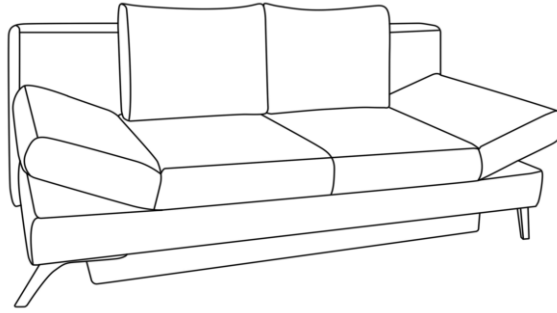

Möbel LETZ

Finden und Wohlfühlen

Typenplan

Sidney von Restyl - Schlafsofa grau mit Bettkasten

Wichtiger Hinweis für Sie

Etwaige Hinweise des Herstellers in dieser Produktinformation, die sich auf die Gewährleistung beziehen, haben für Sie keinerlei Bindungswirkung und können von Ihnen ignoriert werden. Ihre gesetzlichen Gewährleistungsrechte als Verbraucher uns gegenüber, als Ihrem Verkäufer, werden dadurch in keiner Weise berührt oder eingeschränkt. Sie können sich wegen aller Mängel jederzeit an uns wenden. Darüber hinaus gehende Herstellergarantien bleiben

Polen, info@restyl.pl

Möbel Letz GmbH
Am Gewerbepark 11
06895 Zahna-Elster

Tel.: 035383 - 6018 50

Fax.: 035383 - 6018 17

Sidney | Querschläfer

Maße ca:
B: 200 cm
H: 85 cm
T: 90 cm
SH: 42 cm
LH: 42 cm
Sitztiefe: 50 cm

Querschläfer mit Bettkasten

Liegefläche 143 x 194 cm

Stoffgruppe (Rücken **echt**):
Preisgrundlage für Fremdstoff **55+1**
2
3
4
5

Aufpreis für Federkern im Rücken

Aufpreis für Hubbeschlag

Stoffanordnung zweifarbig:

1. Stoff: Korpus, Sitz
2. Stoff: nur Rückenkissen

Produktmerkmale: Durch Vorziehen der Sitzfläche und Herunterklappen des Rückenteils entsteht eine Doppelliege. Schlafen auf Sitzhöhe.

Verarbeitung:

Sitz: Federkern mit Polyschaum und Wattevlies auf Wellenfedern
Rücken: Polyschaum und Wattevlies im Standard; Federkern gegen Aufpreis mit Rasterbeschlag
Armlehnen: geräumiger Bettkasten innen kunststoffbeschichtet (weiß)
Korpus:
Füße: Metallfüße schwarz