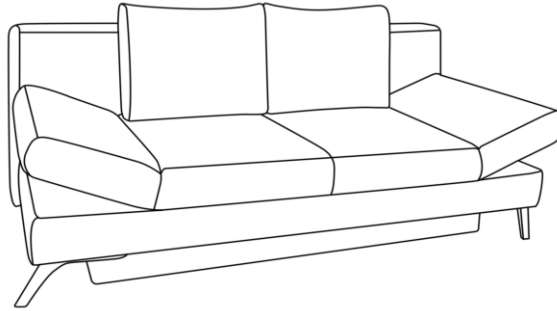

## Typenplan

Sidney von Restyl - Schlafsofa grau mit Bettkasten

# Sidney | Querschläfer

Maße ca:  
B: 200 cm  
H: 85 cm  
T: 90 cm  
SH: 42 cm  
LH: 42 cm  
Sitztiefe: 50 cm

**Querschläfer mit Bettkasten**

Liegefläche 143 x 194 cm

Stoffgruppe (Rücken **echt**):  
Preisgrundlage für Fremdstoff **55+1**  
2  
3  
4  
5

Aufpreis für Federkern im Rücken

Aufpreis für Hubbeschlag

**Stoffanordnung zweifarbig:**

1. Stoff: Korpus, Sitz
2. Stoff: nur Rückenkissen

**Produktmerkmale:** Durch Vorziehen der Sitzfläche und Herunterklappen des Rückenteils entsteht eine Doppelliege. Schlafen auf Sitzhöhe.