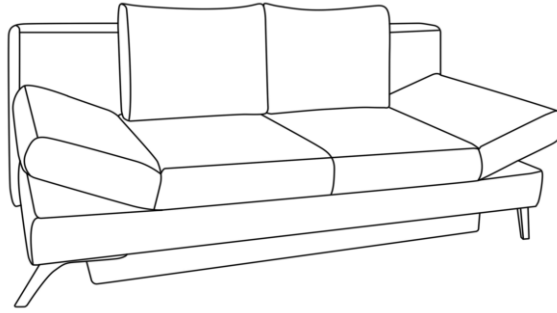

Möbel LETZ

Finden und Wohlfühlen

Typenplan

Sidney von Restyl - Schlafsofa grau mit Bettkasten

Wichtiger Hinweis für Sie

Etwaige Hinweise des Herstellers in dieser Produktinformation, die sich auf die Gewährleistung beziehen, haben für Sie keinerlei Bindungswirkung und können von Ihnen ignoriert werden. Ihre gesetzlichen Gewährleistungsrechte als Verbraucher uns gegenüber, als Ihrem Verkäufer, werden dadurch in keiner Weise berührt oder eingeschränkt. Sie können sich wegen aller Mängel jederzeit an uns wenden. Darüber hinaus gehende Herstellergarantien bleiben natürlich unberührt. Dieser Artikel wird hergestellt von RESTYL Sp. z o.o, ul. Pawla 43, 41-708 Ruda Slaska, Polen, info@restyl.pl

Möbel Letz GmbH
Am Gewerbepark 11
06895 Zahna-Elster

Tel.: 035383 - 6018 50

Fax.: 035383 - 6018 17

Sidney | Querschläfer

Maße ca:
B: 200 cm
H: 85 cm
T: 90 cm
SH: 42 cm
LH: 42 cm
Sitztiefe: 50 cm

Querschläfer mit Bettkasten

Liegefläche 143 x 194 cm

Stoffgruppe (Rücken **echt**):
Preisgrundlage für Fremdstoff **55+1**
2
3
4
5

Aufpreis für Federkern im Rücken

Aufpreis für Hubbeschlag

Stoffanordnung zweifarbig:

1. Stoff: Korpus, Sitz
2. Stoff: nur Rückenkissen

Produktmerkmale: Durch Vorziehen der Sitzfläche und Herunterklappen des Rückenteils entsteht eine Doppelliege. Schlafen auf Sitzhöhe.

Verarbeitung:

Sitz: Federkern mit Polyschaum und Wattevlies auf Wellenfedern
Rücken: Polyschaum und Wattevlies im Standard; Federkern gegen Aufpreis mit Rasterbeschlag
Armlehnen: geräumiger Bettkasten innen kunststoffbeschichtet (weiß)
Korpus:
Füße: Metallfüsse schwarz