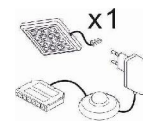

Art.-Nr.	AF ZL NW 05	AF S2 NW 01	AF S2 NW 02
Beschreibung	Glasbodenbeleuchtung, LED (5 Stück/ Trafo). Lichtfarbe BW = Weiss, kalt.	SPOT - Unterbaubeleuchtung, LED (1 Stück/ Trafo). Lichtfarbe BW = Weiss, kalt.	SPOT - Unterbaubeleuchtung, LED (2 Stück/ Trafo). Lichtfarbe BW = Weiss, kalt.