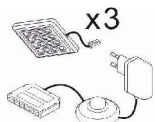

Art.-Nr.	AF S2 NW 03	AF S2 NW 04	AF S2 NW 05
Beschreibung	SPOT - Unterbaubeleuchtung, LED (3 Stück/ Trafo). Lichtfarbe BW = Weiss, kalt.	SPOT - Unterbaubeleuchtung, LED (4 Stück/ Trafo). Lichtfarbe BW = Weiss, kalt.	SPOT - Unterbaubeleuchtung, LED (5 Stück/ Trafo). Lichtfarbe BW = Weiss, kalt.