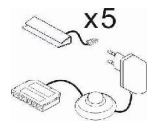

Art.-Nr.	AF ZL NW 05	AF S2 NW 01	AF S2 NW 02
Beschreibung	Glasbodenbeleuchtung, LED (5 Stück/ Trafo). Lichtfarbe BW = Weiss, kalt.	SPOT - Unterbaubeleuchtung, LED (1 Stück/ Trafo). Lichtfarbe BW = Weiss, kalt.	SPOT - Unterbaubeleuchtung, LED (2 Stück/ Trafo). Lichtfarbe BW = Weiss, kalt.