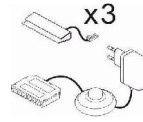

Art.-Nr.	AF ZL NW 01	AF ZL NW 02	AF ZL NW 03	AF ZL NW 04
Beschreibung	Glasbodenbeleuchtung, LED (1 Stück/ Trafo). Lichtfarbe BW = Weiss, kalt.	Glasbodenbeleuchtung, LED (2 Stück/ Trafo). Lichtfarbe BW = Weiss, kalt.	Glasbodenbeleuchtung, LED (3 Stück/ Trafo). Lichtfarbe BW = Weiss, kalt.	Glasbodenbeleuchtung, LED (4 Stück/ Trafo). Lichtfarbe BW = Weiss, kalt.