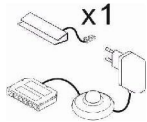

Art.-Nr.	AF ZL NW 01	AF ZL NW 02	AF ZL NW 03	AF ZL NW 04
Beschreibung	Glasbodenbeleuchtung, LED (1 Stück/ Trafo). Lichtfarbe BW = Weiss, kalt.	Glasbodenbeleuchtung, LED (2 Stück/ Trafo). Lichtfarbe BW = Weiss, kalt.	Glasbodenbeleuchtung, LED (3 Stück/ Trafo). Lichtfarbe BW = Weiss, kalt.	Glasbodenbeleuchtung, LED (4 Stück/ Trafo). Lichtfarbe BW = Weiss, kalt.