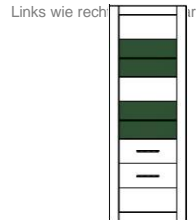

Typenprogramm

Modell-Nr.: 7W iX Bi --
Front: Weiss MDF Hochglanz
Korpus: Weiss NB
Applikation:

Frontglas = 4 mm (Klarglas) !
Glasböden = 6 mm (Klarglas) !
Griffe Metall, Chrom glänzend !
Beleuchtung = Zusatzartikel !