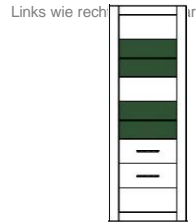

Typenprogramm

Modell-Nr.: **7W iX Bi --**
Front: **Weiss MDF Hochglanz**
Korpus: **Weiss NB**
Applikation:

Frontglas = 4 mm (Klarglas) !
Glasböden = 6 mm (Klarglas) !
Griffe Metall, Chrom glänzend !
Beleuchtung = Zusatzartikel !