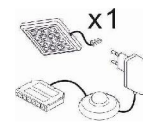

Art.-Nr.	AF ZL NW 05	AF S2 NW 01	AF S2 NW 02
Beschreibung	Glasbodenbeleuchtung, LED (5 Stück/ Trafo). Lichtfarbe BW = Weiss, kalt.	SPOT - Unterbaubeleuchtung, LED (1 Stück/ Trafo). Lichtfarbe BW = Weiss, kalt.	SPOT - Unterbaubeleuchtung, LED (2 Stück/ Trafo). Lichtfarbe BW = Weiss, kalt.