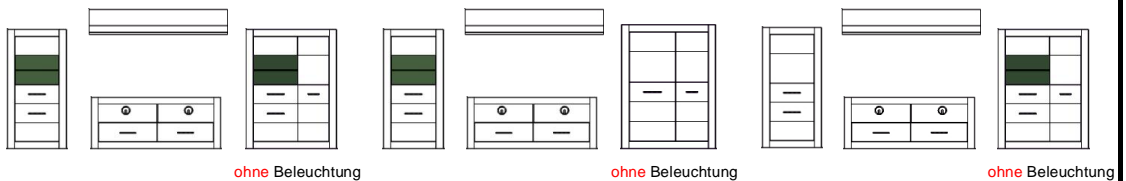

Bianco

Typenprogramm

Modell-Nr.: 7W iX Bi --
Front: Weiss MDF Hochglanz
Korpus: Weiss NB
Applikation:

Frontglas = 4 mm (Klarglas) !
Glasböden = 6 mm (Klarglas) !
Griffe Metall, Chrom glänzend !
Beleuchtung = Zusatzartikel !
Abstand zwischen Typen der Kombi 10 cm !

Art.-Nr.	7W iX 27	7W iX 30	7W iX 33
Breite/ Höhe/ Tiefe cm	335 (315)/ ~ 170/ 35-45	335 (315)/ ~ 170/ 35-45	335 (315)/ ~ 170/ 35-45
enthaltene Typen	7W iX Bi 20, 31, 71 + 22	7W iX Bi 20, 31, 71 + 42	7W iX Bi 40, 31, 71 + 22
Mögliche Beleuchtung	AF ZL NW 02/ AF S2 NW 02 (04)	AF ZL NW 01/ AF S2 NW 01 (03)	AF ZL NW 01/ AF S2 NW 01 (03)
Beschreibung	Beschreibung siehe Typen.	Beschreibung siehe Typen.	Beschreibung siehe Typen.