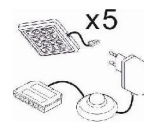

Art.-Nr.	AF S2 NW 03	AF S2 NW 04	AF S2 NW 05
Beschreibung	SPOT - Unterbaubeleuchtung, LED (3 Stück/ Trafo). Lichtfarbe BW = Weiss, kalt.	SPOT - Unterbaubeleuchtung, LED (4 Stück/ Trafo). Lichtfarbe BW = Weiss, kalt.	SPOT - Unterbaubeleuchtung, LED (5 Stück/ Trafo). Lichtfarbe BW = Weiss, kalt.