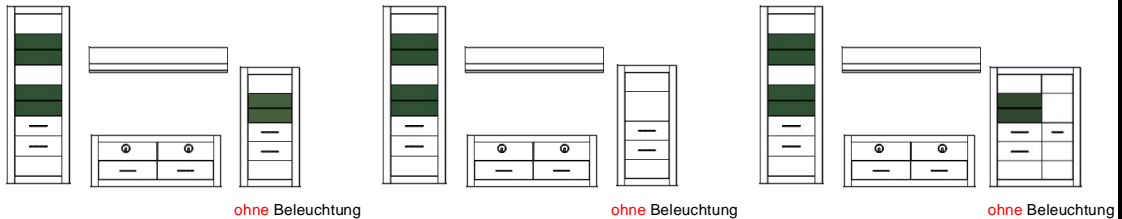

Bianco

Typenprogramm

Modell-Nr.: 7W iX Bi --
Front: Weiss MDF Hochglanz
Korpus: Weiss NB
Applikation:

Frontglas = 4 mm (Klarglas) !
Glasböden = 6 mm (Klarglas) !
Griffe Metall, Chrom glänzend !
Beleuchtung = Zusatzartikel !
Abstand zwischen Typen der Kombi 10 cm !

Art.-Nr.	7W iX 11	7W iX 12	7W iX 13
Breite/ Höhe/ Tiefe cm	300 (280)/ 198/ 35-45	300 (280)/ 198/ 35-45	335 (315)/ 198/ 35-45
enthaltene Typen	7W iX Bi 23, 31, 71 + 20	7W iX Bi 23, 31, 71 + 40	7W iX Bi 23, 31, 71 + 22
Mögliche Beleuchtung	AF ZL NW 03/ AF S2 NW 03 (05)	AF ZL NW 02/ AF S2 NW 02 (04)	AF ZL NW 03/ AF S2 NW 03 (05)
Beschreibung	Beschreibung siehe Typen.	Beschreibung siehe Typen.	Beschreibung siehe Typen.