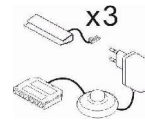

Art.-Nr.	AF ZL NW 01	AF ZL NW 02	AF ZL NW 03	AF ZL NW 04
Beschreibung	Glasbodenbeleuchtung, LED (1 Stück/ Trafo). Lichtfarbe BW = Weiss, kalt.	Glasbodenbeleuchtung, LED (2 Stück/ Trafo). Lichtfarbe BW = Weiss, kalt.	Glasbodenbeleuchtung, LED (3 Stück/ Trafo). Lichtfarbe BW = Weiss, kalt.	Glasbodenbeleuchtung, LED (4 Stück/ Trafo). Lichtfarbe BW = Weiss, kalt.