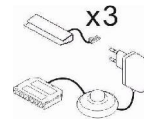

Bianco

Beleuchtungen

Typenprogramm

Modell-Nr.: 7W iX Bi --
Front: Weiss MDF Hochglanz
Korpus: Weiss NB
Applikation:

Frontglas = 4 mm (Klarglas) !
Glasböden = 6 mm (Klarglas) !
Griffe Metall, Chrom glänzend !
Beleuchtung = Zusatzartikel !

Art.-Nr.	AF ZL NW 01	AF ZL NW 02	AF ZL NW 03	AF ZL NW 04
Beschreibung	Glasbodenbeleuchtung, LED (1 Stück/ Trafo). Lichtfarbe BW = Weiss, kalt.	Glasbodenbeleuchtung, LED (2 Stück/ Trafo). Lichtfarbe BW = Weiss, kalt.	Glasbodenbeleuchtung, LED (3 Stück/ Trafo). Lichtfarbe BW = Weiss, kalt.	Glasbodenbeleuchtung, LED (4 Stück/ Trafo). Lichtfarbe BW = Weiss, kalt.