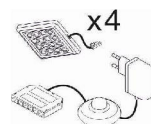

Art.-Nr.	AF S2 NW 03	AF S2 NW 04	AF S2 NW 05
Beschreibung	SPOT - Unterbaubeleuchtung, LED (3 Stück/ Trafo). Lichtfarbe BW = Weiss, kalt.	SPOT - Unterbaubeleuchtung, LED (4 Stück/ Trafo). Lichtfarbe BW = Weiss, kalt.	SPOT - Unterbaubeleuchtung, LED (5 Stück/ Trafo). Lichtfarbe BW = Weiss, kalt.