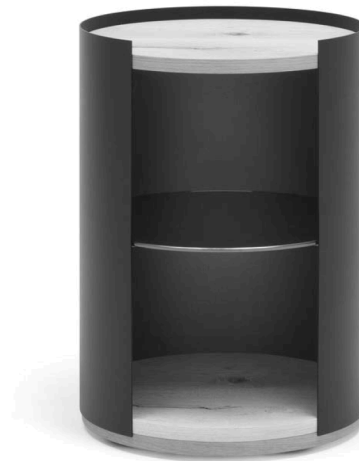

CT102-40

Mit Gelenkrollen

Tischplatte: Stärke 19 mm
Sockelplatte: Stärke 38 mm
Glasboden: Stärke 6 mm
Gestell: Anthrazit lackiert

Höhe/Breite/Tiefe:

41/80/80 cm

Best.-Nr.

CT101-80

56/40/40 cm

CT102-40