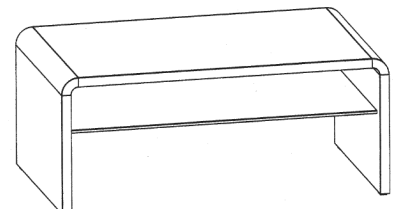

Höhe/Breite/Tiefe: 46/109/65 cm

Best.-Nr. CT306-109