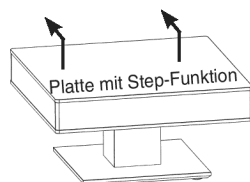

43/(64)/85/85 cm

CT302-85L

**Beleuchtungsset für Tische
mit Step-Funktion**

LED-Sensorbeleuchtung
Inkl. Akku und Ladegerät.
Schaltet sich beim Öffnen der
Platte automatisch ein.

CTLSET302