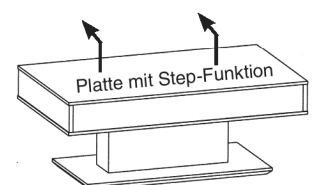

43(64)/110/65 cm

CT303-110L

Höhe/Breite/Tiefe:

Best.-Nr.