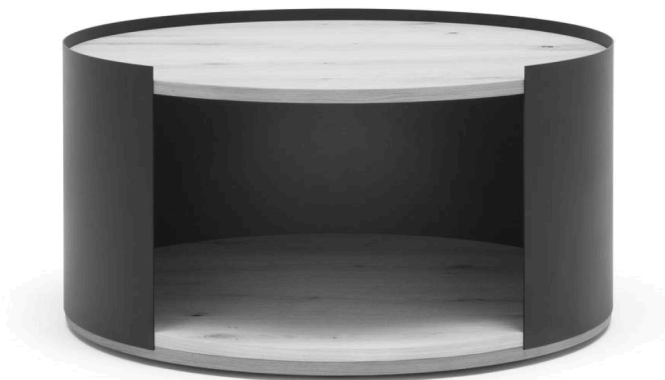

CT101-80

CT102-40

Platte in Edelfurnier:

Balkeneiche Natur

CT101-80

Mit Gelenkrollen

Tischplatte: Stärke 19 mm
Sockelplatte: Stärke 38 mm
Gestell: Anthrazit lackiert