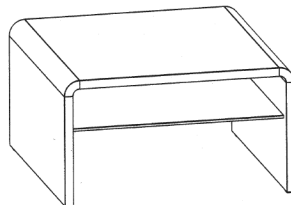

Höhe/Breite/Tiefe: 46/84/85 cm

Best.-Nr. CT306-85