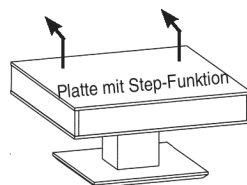

43/(64)/85/85 cm

CT303-85L

Beleuchtungsset für Tische mit Step-Funktion

LED-Sensorbeleuchtung
Inkl. Akku und Ladegerät.
Schaltet sich beim Öffnen der
Platte automatisch ein.

CTLSET303