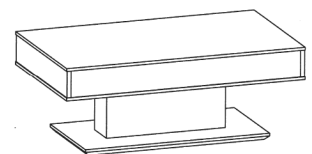

**Platte mit Step-Funktion**

Nutzbare Innenhöhe 8 cm

**Tischplatten:** Stärke 13 mm

**Bodenplatte:** Edelstahl 25 mm

43/85/85 cm

**CT303-85**

43/110/65 cm

**CT303-110**

**Höhe/Breite/Tiefe:**

**Best.-Nr.**

43/(64)/85/85 cm

**CT303-85L**

**Beleuchtungsset für Tische mit Step-Funktion**

LED-Sensorbeleuchtung  
Inkl. Akku und Ladegerät.  
Schaltet sich beim Öffnen der  
Platte automatisch ein.