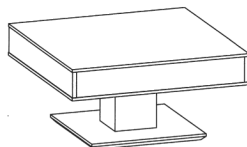

**Platte mit Step-Funktion**

Nutzbare Innenhöhe 8 cm

**Tischplatten:** Stärke 13 mm

**Bodenplatte:** Edelstahl 25 mm

43/85/85 cm

**CT303-85**

43/110/65 cm

**CT303-110**