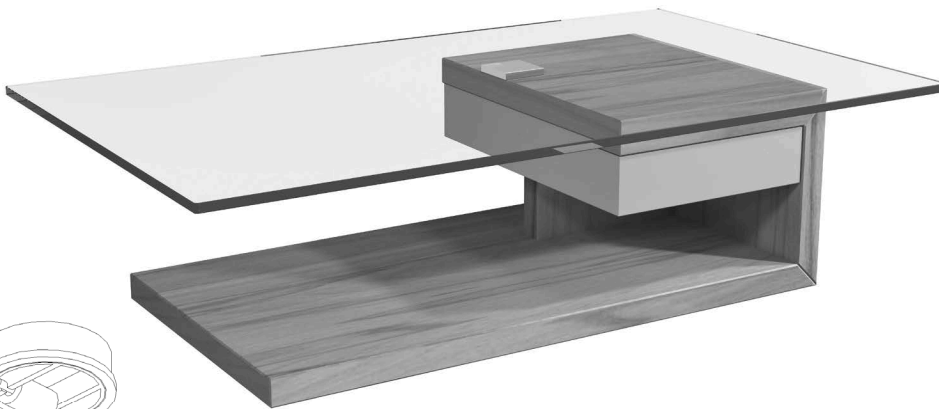

Modell CT405-110 lieferbare Ausführungen

Ausführungen Spange und Fußplatte in Edelfurnier:

Wildkernbuche Natur, Wildeiche Honig, Wildeiche Natur, Balkeneiche Honig, Balkeneiche Natur, Eiche Satin Natur, Nussbaum Natur geplankt, Astnussbaum Natur

Schubkasten in Lack seidenmatt oder Schichtstoff:

Weiß, Creme, Kaschmir, Fango, Taupe, Anthrazit seidenmatt.
Betonoptik, Rostoptik, Marmoroptik Nero

Mit Gelenkrollen

Tischplatte: Klarglas Stärke 12 mm
Spange (Fußgestell): Stärke 38 mm