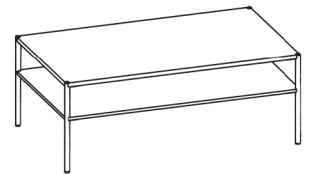

## Baureihe CT518 Fußgestell in Edelstahl

Höhe/Breite/Tiefe: 41,6/65/65 cm

Best.-Nr. CT518-65

Höhe/Breite/Tiefe: 41,6/75/75 cm

Best.-Nr. CT518-75

Höhe/Breite/Tiefe: 41,6/85/85 cm

Best.-Nr. CT518-85

Höhe/Breite/Tiefe: 41,6/110/65 cm