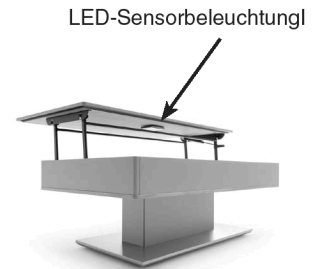

**CT303-85, CT303-110**

**Feste Ausführung**

**CT303-85L, CT303-110L**

**Platte mit Step-Funktion**

**Korpus und Plattenecke kantig!**

Mit Gelenkrollen

**Ohne Step-Funktion**

**LED-Sensorbeleuchtung!**

**Platte mit Step-Funktion**

Nutzbare Innenhöhe 8 cm

**Tischplatten:** Stärke 13 mm

**Bodenplatte:** Edelstahl 25 mm

43/85/85 cm

**CT303-85**

43/110/65 cm

**CT303-110**