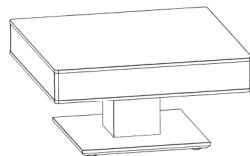

**Feste Ausführung**

**CT302-85L, CT302-110L**

**Platte mit Step-Funktion**

**Korpus und Plattenecke  
weich abgerundet!**

**LED-Sensorbeleuchtung!**

Mit Gelenkrollen

**Ohne Step-Funktion**

**Tischplatten:** Stärke 13 mm

**Bodenplatte:** Edelstahl 25 mm

**Platte mit Step-Funktion**

Nutzbare Innenhöhe 8 cm

**Höhe/Breite/Tiefe:**

**Best.-Nr.**

43/85/85 cm

**CT302-85**

43/110/65 cm

**CT302-110**

**Höhe/Breite/Tiefe:**

**Best.-Nr.**

43/(64)/85/85 cm

**CT302-85L**

**Beleuchtungsset für Tische  
mit Step-Funktion**

LED-Sensorbeleuchtung  
Inkl. Akku und Ladegerät.  
Schaltet sich beim Öffnen der  
Platte automatisch ein.