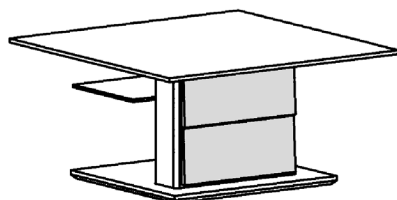

Höhe/Breite/Tiefe:

43/85/85 cm

Best.-Nr.

CT409-85