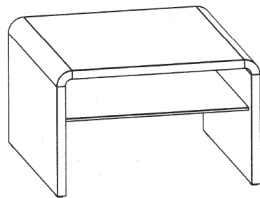

Höhe/Breite/Tiefe: 46/74/75 cm

Best.-Nr.

CT306-75