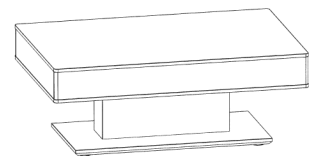

**Feste Ausführung**

**CT302-85L, CT302-110L**

**Platte mit Step-Funktion**

**Korpus und Plattenecke  
weich abgerundet!**

**LED-Sensorbeleuchtung!**

Mit Gelenkrollen

**Ohne Step-Funktion**

**Tischplatten:** Stärke 13 mm

**Bodenplatte:** Edelstahl 25 mm

**Platte mit Step-Funktion**

Nutzbare Innenhöhe 8 cm

**Höhe/Breite/Tiefe:**

**Best.-Nr.**

43/85/85 cm

**CT302-85**

43/110/65 cm

**CT302-110**

**Höhe/Breite/Tiefe:**

**Best.-Nr.**

43/(64)/85/85 cm

**CT302-85L**

**Beleuchtungsset für Tische  
mit Step-Funktion**

LED-Sensorbeleuchtung  
Inkl. Akku und Ladegerät.  
Schaltet sich beim Öffnen der  
Platte automatisch ein.