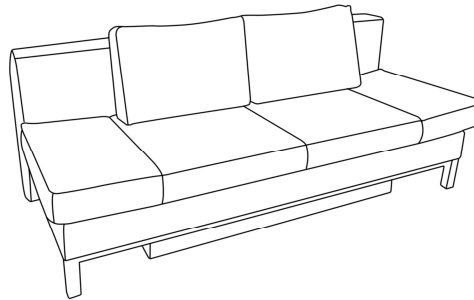

Möbel LETZ

Finden und Wohlfühlen

Typenplan

Freddy von Restyl - Schlafsofa grau mit Bettkasten

Wichtiger Hinweis für Sie

Etwaige Hinweise des Herstellers in dieser Produktinformation, die sich auf die Gewährleistung beziehen, haben für Sie keinerlei Bindungswirkung und können von Ihnen ignoriert werden. Ihre gesetzlichen Gewährleistungsrechte als Verbraucher uns gegenüber, als Ihrem Verkäufer, werden dadurch in keiner Weise berührt oder eingeschränkt. Sie können sich wegen aller Mängel jederzeit an uns wenden. Darüber hinaus gehende Herstellergarantien bleiben natürlich unberührt. Dieser Artikel wird hergestellt von RESTYL Sp. z o.o, ul. Pawla 43, 41-708 Ruda Slaska, Polen, info@restyl.pl

Möbel Letz GmbH
Am Gewerbepark 11
06895 Zahna-Elster

Tel.: 035383 - 6018 50

Fax.: 035383 - 6018 17

Freddy | Querschläfer

Maße ca:
B: 194 cm
H: 88 cm
T: 88 cm
SH: 44 cm
LH: 44 cm

Querschläfer mit Bettkasten
Rücken **echt**
Liegefläche 140 x 194 cm

Stoffgruppe: **55**
Preisgleich für Fremdstoff

Aufpreis für Hubbeslag

Stoffanordnung zweifarbig:
1. Stoff: Korpus+Sitz
2. Stoff: Rückenkissen

Produktmerkmale: Durch Vorziehen der Sitzfläche und Herunterklappen des Rückenteils entsteht eine Doppelliege. Schlafen auf Sitzhöhe.

Verarbeitung:

Sitz: Federkern mit Polyschaum und Wattevlies auf Wellenfedern
Rücken: Polyschaum und Wattevlies
Armlehnen: abklappbar mit Rasterbeslag
Kissen: Flockenfüllung
Rücken: geräumiger Bettkasten innen kunststoffbeschichtet (weiss)
Füße: Holzbügel in Farbe nach Wahl
Holzfarbtöne: buche natur, wenge, nussbaum, eiche hell