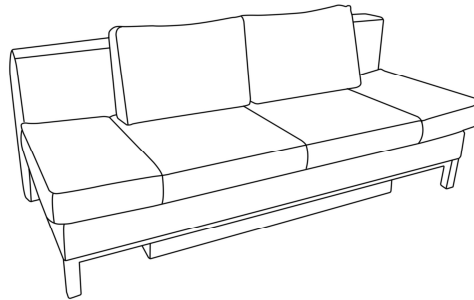

Möbel LETZ

Finden und Wohlfühlen

Typenplan

Freddy von Restyl - Schlafsofa grau mit Bettkasten

Wichtiger Hinweis für Sie

Etwaige Hinweise des Herstellers in dieser Produktinformation, die sich auf die Gewährleistung beziehen, haben für Sie keinerlei Bindungswirkung und können von Ihnen ignoriert werden. Ihre gesetzlichen Gewährleistungsrechte als Verbraucher uns gegenüber, als Ihrem Verkäufer, werden dadurch in keiner Weise berührt oder eingeschränkt. Sie können sich wegen aller Mängel jederzeit an uns wenden. Darüber hinaus gehende Herstellergarantien bleiben natürlich unberührt.

Möbel Letz GmbH
Am Gewerbepark 11
06895 Zahna-Elster

Tel.: 035383 - 6018 50

Fax.: 035383 - 6018 17

Freddy | Querschläfer

Maße ca:
B: 194 cm
H: 88 cm
T: 88 cm
SH: 44 cm
LH: 44 cm

Querschläfer mit Bettkasten
Rücken **echt**
Liegefläche 140 x 194 cm

Stoffgruppe: **55**
Preisgleich für Fremdstoff

Aufpreis für Hubbeslag

Stoffanordnung zweifarbig:

1. Stoff: Korpus+Sitz
2. Stoff: Rückenkissen

Produktmerkmale: Durch Vorziehen der Sitzfläche und Herunterklappen des Rückenteils entsteht eine Doppelliege. Schlafen auf Sitzhöhe.

Verarbeitung:

Sitz: Federkern mit Polyschaum und Wattevlies auf Wellenfedern
Rücken: Polyschaum und Wattevlies
Armlehnen: abklappbar mit Rasterbeslag
Kissen: Flockenfüllung
Rücken: geräumiger Bettkasten innen kunststoffbeschichtet (weiss)
Füße: Holzbügel in Farbe nach Wahl
Holzfarbtöne: buche natur, wenge, nussbaum, eiche hell