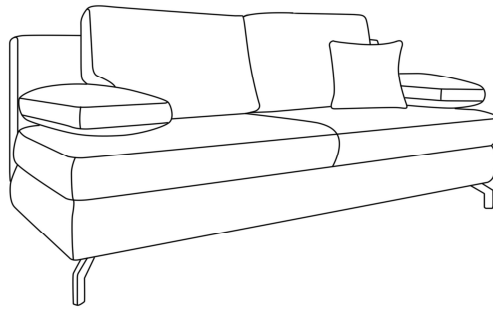

Möbel LETZ

Finden und Wohlfühlen

Typenplan

Rob von Restyl - Schlafsofa mint mit Bettkasten

Wichtiger Hinweis für Sie

Etwaige Hinweise des Herstellers in dieser Produktinformation, die sich auf die Gewährleistung beziehen, haben für Sie keinerlei Bindungswirkung und können von Ihnen ignoriert werden. Ihre gesetzlichen Gewährleistungsrechte als Verbraucher uns gegenüber, als Ihrem Verkäufer, werden dadurch in keiner Weise berührt oder eingeschränkt. Sie können sich wegen aller Mängel jederzeit an uns wenden. Darüber hinaus gehende Herstellergarantien bleiben

Polen, info@restyl.pl

Möbel Letz GmbH
Am Gewerbepark 11
06895 Zahna-Elster

Tel.: 035383 - 6018 50

Fax.: 035383 - 6018 17

Rob I Querschläfer

Maße ca:
B: 200 cm
H: 91 cm
T: 92 cm
SH: 45 cm
LH: 45 cm

Querschläfer mit Bettkasten
Rücken **echt**
Liegefläche 140 x 200 cm

Stoffgruppe: **55**
Preisgleich für Fremdstoff

Aufpreis für Hubbeschlag

Stoffanordnung zweifarbig:

1. Stoff: Korpus+Sitz+Armteilkissen
2. Stoff: Rückenkissen

Produktmerkmale: Durch Vorziehen der Sitzfläche und Herunterklappen des Rückenteils entsteht eine Doppelliege. Schlafen auf Sitzhöhe.

Verarbeitung:

Sitz: Polyschaum und Wattevlies auf Wellenfedern
Rücken: Polyschaum und Wattevlies
Kissen: Flockenfüllung
Korpus: geräumiger Bettkasten (weiss)
Füße: Chromfüsse oder Holzfüsse in Farbe nach Wahl
Holzfarbtöne: buche natur, wenge, nussbaum, eiche hell