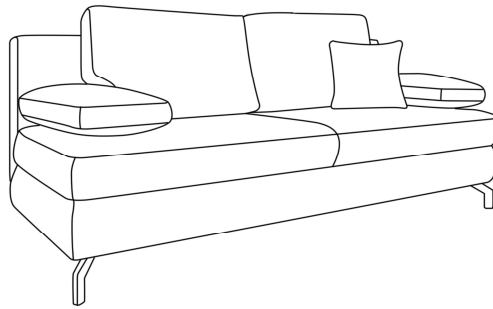

Möbel LETZ

Finden und Wohlfühlen

Typenplan

Rob von Restyl - Schlafsofa mint mit Bettkasten

Wichtiger Hinweis für Sie

Etwaige Hinweise des Herstellers in dieser Produktinformation, die sich auf die Gewährleistung beziehen, haben für Sie keinerlei Bindungswirkung und können von Ihnen ignoriert werden. Ihre gesetzlichen Gewährleistungsrechte als Verbraucher uns gegenüber, als Ihrem Verkäufer, werden dadurch in keiner Weise berührt oder eingeschränkt. Sie können sich wegen aller Mängel jederzeit an uns wenden. Darüber hinaus gehende Herstellergarantien bleiben natürlich unberührt.

Möbel Letz GmbH
Am Gewerbepark 11
06895 Zahna-Elster

Tel.: 035383 - 6018 50

Fax.: 035383 - 6018 17

Rob I Querschläfer

Maße ca:
B: 200 cm
H: 91 cm
T: 92 cm
SH: 45 cm
LH: 45 cm

Querschläfer mit Bettkasten
Rücken **echt**
Liegefläche 140 x 200 cm

Stoffgruppe: **55**
Preisgleich für Fremdstoff

Aufpreis für Hubbeschlag

Stoffanordnung zweifarbig:

1. Stoff: Korpus+Sitz+Armteilkissen
2. Stoff: Rückenkissen

Produktmerkmale: Durch Vorziehen der Sitzfläche und Herunterklappen des Rückenteils entsteht eine Doppelliege. Schlafen auf Sitzhöhe.

Verarbeitung:

Sitz: Polyschaum und Wattevlies auf Wellenfedern
Rücken: Polyschaum und Wattevlies
Kissen: Flockenfüllung
Korpus: geräumiger Bettkasten (weiss)
Füße: Chromfüße oder Holzfüße in Farbe nach Wahl
Holzfarbtöne: buche natur, wenge, nussbaum, eiche hell