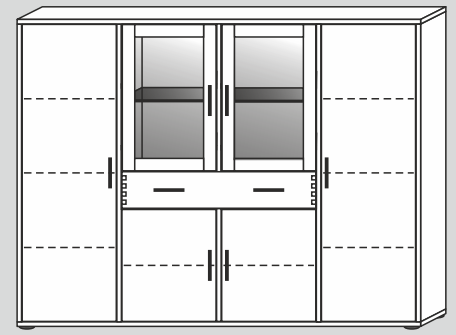

60667/40/F/G*
178x134x40cm (BxHxT)
60667/32/F/G*
178x134x32cm (BxHxT)

* F - HOLZFARBE G - GRIFF

60668/40/F/G*
178x134x40cm (BxHxT)
60668/32/F/G*
178x134x32cm (BxHxT)

60669/40/F/G*
178x134x40cm (BxHxT)
60669/32/F/G*
178x134x32cm (BxHxT)