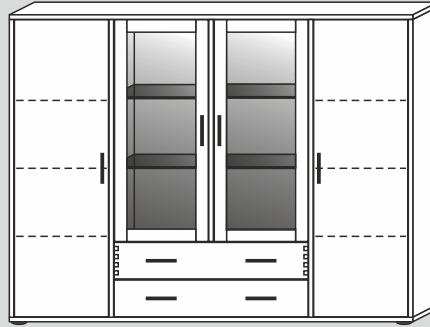

60642/40/F/G*
178x134x40cm (BxHxT)
60642/32/F/G*
178x134x32cm (BxHxT)