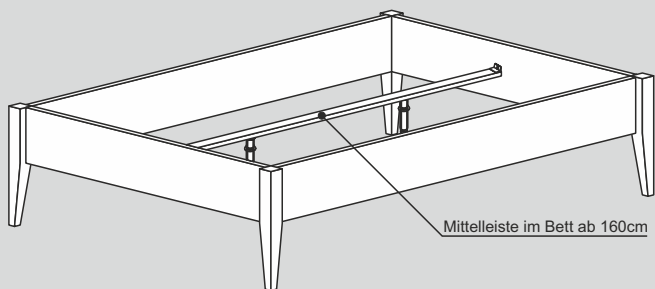

BETTEN

- 60900/F* 90x45x200cm (BxHxT)
- 60901/F* 100x45x200cm (BxHxT)
- 60902/F* 120x45x200cm (BxHxT)
- 60903/F* 140x45x200cm (BxHxT)
- 60904/F* 160x45x200cm (BxHxT)
- 60905/F* 180x45x200cm (BxHxT)
- 60906/F* 200x45x200cm (BxHxT)

- 60907/F/FM* 90x45x200cm (BxHxT)
- 60908/F/FM* 100x45x200cm (BxHxT)
- 60909/F/FM* 120x45x200cm (BxHxT)
- 60910/F/FM* 140x45x200cm (BxHxT)
- 60911/F/FM* 160x45x200cm (BxHxT)
- 60912/F/FM* 180x45x200cm (BxHxT)
- 60913/F/FM* 200x45x200cm (BxHxT)