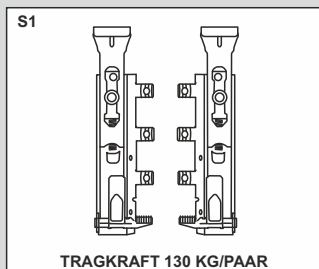

S1

TRAGKRAFT 130 KG/PAAR

Bis Breite 90cm - 1 Set
 Ab Breite 134cm - 2 Sets

VERSENKBARER HANGER

H1

METALLFARBE

S-SCHWARZ

G-GRAU