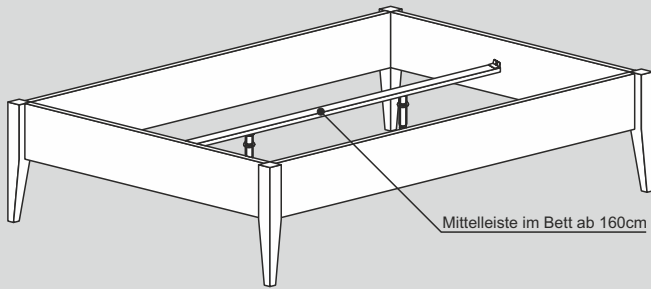

BETTEN

- 60900/F* 90x45x200cm (BxHxT)
- 60901/F* 100x45x200cm (BxHxT)
- 60902/F* 120x45x200cm (BxHxT)
- 60903/F* 140x45x200cm (BxHxT)
- 60904/F* 160x45x200cm (BxHxT)
- 60905/F* 180x45x200cm (BxHxT)
- 60906/F* 200x45x200cm (BxHxT)